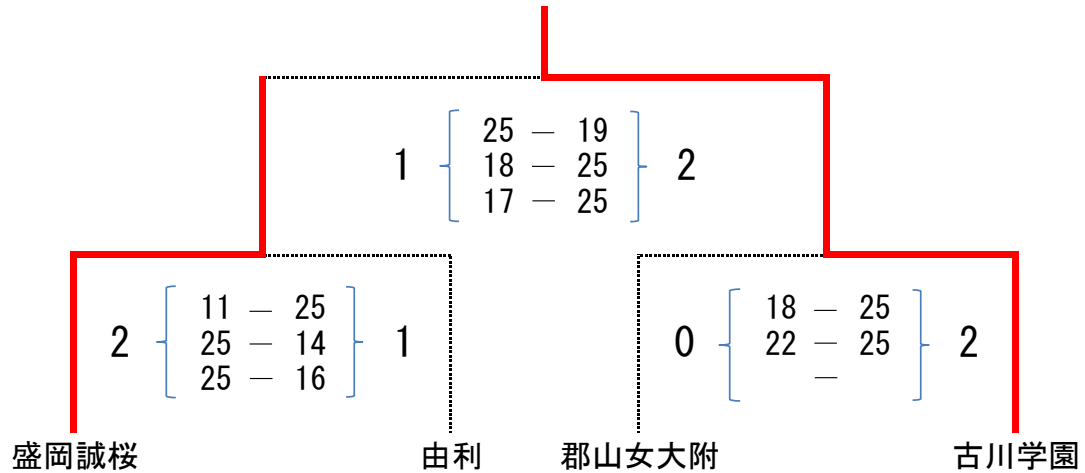

第5回東北高等学校新人バレーボール選手権大会【男子競技結果】

優勝

秋田県立雄物川高等学校

3年連続4回目

aブロック		bブロック		cブロック		dブロック					
城山総合体育館 Cコート				城山総合体育館 Dコート							
雄物川			日大山形			一関修紅			仙台商		
1	2	3	4	5	6	7	8	9	10	11	12
雄物川	五所川原工	古川工	日大山形	盛岡南	郡山北工	弘前工	横手	一関修紅	福島東	山形中央	仙台商
第1試合	雄物川	2	{ 25 - 9 } { 26 - 24 } —	0	五所川原工	第1試合	仙台商	2	{ 25 - 23 } { 27 - 25 } —	0	山形中央
第2試合	日大山形	2	{ 25 - 20 } { 20 - 25 } { 25 - 18 }	1	盛岡南	第2試合	一関修紅	2	{ 25 - 12 } { 25 - 14 } —	0	横手
第3試合	五所川原工	2	{ 25 - 21 } { 20 - 25 } { 25 - 19 }	1	古川工	第3試合	山形中央	2	{ 25 - 14 } { 25 - 23 } —	0	福島東
第4試合	郡山北工	0	{ 15 - 25 } { 13 - 25 } —	2	盛岡南	第4試合	弘前工	2	{ 25 - 20 } { 25 - 23 } —	0	横手
第5試合	雄物川	2	{ 25 - 19 } { 25 - 7 } —	0	古川工	第5試合	仙台商	2	{ 26 - 24 } { 25 - 13 } —	0	福島東
第6試合	日大山形	2	{ 25 - 15 } { 25 - 18 } —	0	郡山北工	第6試合	一関修紅	2	{ 25 - 18 } { 29 - 31 } { 25 - 19 }	1	弘前工

第5回東北高等学校新人バレーボール選手権大会【女子競技結果】

優勝

古川学園高等学校

4年連続4回目

aブロック		bブロック		cブロック		dブロック					
あづま総合体育館 Aコート				あづま総合体育館 Bコート							
盛岡誠桜		由利		郡山女大附		古川学園					
1	2	3	4	5	6	7	8	9	10	11	12
盛岡誠桜	磐城	羽黒	由利	常盤木学園	五所川原商	米沢中央	盛岡市立	郡山女大附	青森西	聖霊女短付	古川学園
第1試合	盛岡誠桜	2	{ 25 - 12 } { 25 - 23 } { - }	0	磐城	第1試合	古川学園	2	{ 25 - 19 } { 25 - 11 } { - }	0	聖霊女短付
第2試合	由利	2	{ 25 - 11 } { 25 - 14 } { - }	0	常盤木学園	第2試合	郡山女大附	2	{ 25 - 19 } { 25 - 10 } { - }	0	盛岡市立
第3試合	磐城	1	{ 25 - 23 } { 23 - 25 } { 16 - 25 }	2	羽黒	第3試合	聖霊女短付	2	{ 25 - 16 } { 25 - 13 } { - }	0	青森西
第4試合	五所川原商	0	{ 21 - 25 } { 19 - 25 } { - }	2	常盤木学園	第4試合	米沢中央	2	{ 25 - 16 } { 25 - 18 } { - }	0	盛岡市立
第5試合	盛岡誠桜	2	{ 25 - 20 } { 25 - 14 } { - }	0	羽黒	第5試合	古川学園	2	{ 25 - 13 } { 25 - 19 } { - }	0	青森西
第6試合	由利	2	{ 25 - 14 } { 25 - 11 } { - }	0	五所川原商	第6試合	郡山女大附	2	{ 25 - 20 } { 19 - 25 } { 25 - 20 }	1	米沢中央