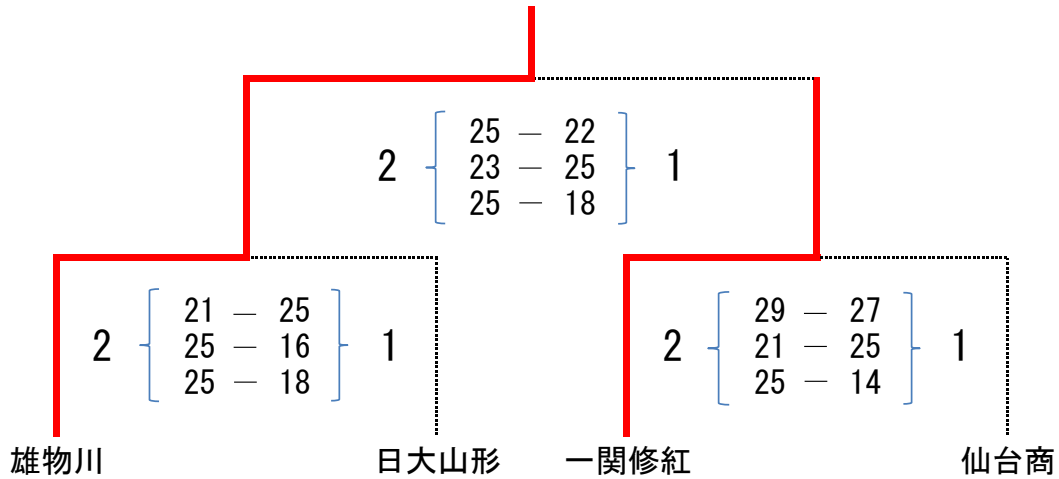

第5回東北高等学校新人バレーボール選手権大会【男子競技結果】

優勝

秋田県立雄物川高等学校

3年連続4回目

aブロック		bブロック		cブロック		dブロック					
城山総合体育館 Cコート				城山総合体育館 Dコート							
雄物川			日大山形			一関修紅			仙台商		
1	2	3	4	5	6	7	8	9	10	11	12
雄物川	五所川原工	古川工	日大山形	盛岡南	郡山北工	弘前工	横手	一関修紅	福島東	山形中央	仙台商
第1試合	雄物川	2	{ 25 - 9 } { 26 - 24 } —	0	五所川原工	第1試合	仙台商	2	{ 25 - 23 } { 27 - 25 } —	0	山形中央
第2試合	日大山形	2	{ 25 - 20 } { 20 - 25 } { 25 - 18 }	1	盛岡南	第2試合	一関修紅	2	{ 25 - 12 } { 25 - 14 } —	0	横手
第3試合	五所川原工	2	{ 25 - 21 } { 20 - 25 } { 25 - 19 }	1	古川工	第3試合	山形中央	2	{ 25 - 14 } { 25 - 23 } —	0	福島東
第4試合	郡山北工	0	{ 15 - 25 } { 13 - 25 } —	2	盛岡南	第4試合	弘前工	2	{ 25 - 20 } { 25 - 23 } —	0	横手
第5試合	雄物川	2	{ 25 - 19 } { 25 - 7 } —	0	古川工	第5試合	仙台商	2	{ 26 - 24 } { 25 - 13 } —	0	福島東
第6試合	日大山形	2	{ 25 - 15 } { 25 - 18 } —	0	郡山北工	第6試合	一関修紅	2	{ 25 - 18 } { 29 - 31 } { 25 - 19 }	1	弘前工

第5回東北高等学校新人バレーボール選手権大会【女子競技結果】

優勝

古川学園高等学校

4年連続4回目

aブロック		bブロック		cブロック		dブロック					
あづま総合体育館 Aコート				あづま総合体育館 Bコート							
盛岡誠桜		由利		郡山女大附		古川学園					
1	2	3	4	5	6	7	8	9	10	11	12
盛岡誠桜	磐城	羽黒	由利	常盤木学園	五所川原商	米沢中央	盛岡市立	郡山女大附	青森西	聖霊女短付	古川学園
第1試合	盛岡誠桜	2	{ 25 - 12 } { 25 - 23 } { - }	0	磐城	第1試合	古川学園	2	{ 25 - 19 } { 25 - 11 } { - }	0	聖霊女短付
第2試合	由利	2	{ 25 - 11 } { 25 - 14 } { - }	0	常盤木学園	第2試合	郡山女大附	2	{ 25 - 19 } { 25 - 10 } { - }	0	盛岡市立
第3試合	磐城	1	{ 25 - 23 } { 23 - 25 } { 16 - 25 }	2	羽黒	第3試合	聖霊女短付	2	{ 25 - 16 } { 25 - 13 } { - }	0	青森西
第4試合	五所川原商	0	{ 21 - 25 } { 19 - 25 } { - }	2	常盤木学園	第4試合	米沢中央	2	{ 25 - 16 } { 25 - 18 } { - }	0	盛岡市立
第5試合	盛岡誠桜	2	{ 25 - 20 } { 25 - 14 } { - }	0	羽黒	第5試合	古川学園	2	{ 25 - 13 } { 25 - 19 } { - }	0	青森西
第6試合	由利	2	{ 25 - 14 } { 25 - 11 } { - }	0	五所川原商	第6試合	郡山女大附	2	{ 25 - 20 } { 19 - 25 } { 25 - 20 }	1	米沢中央