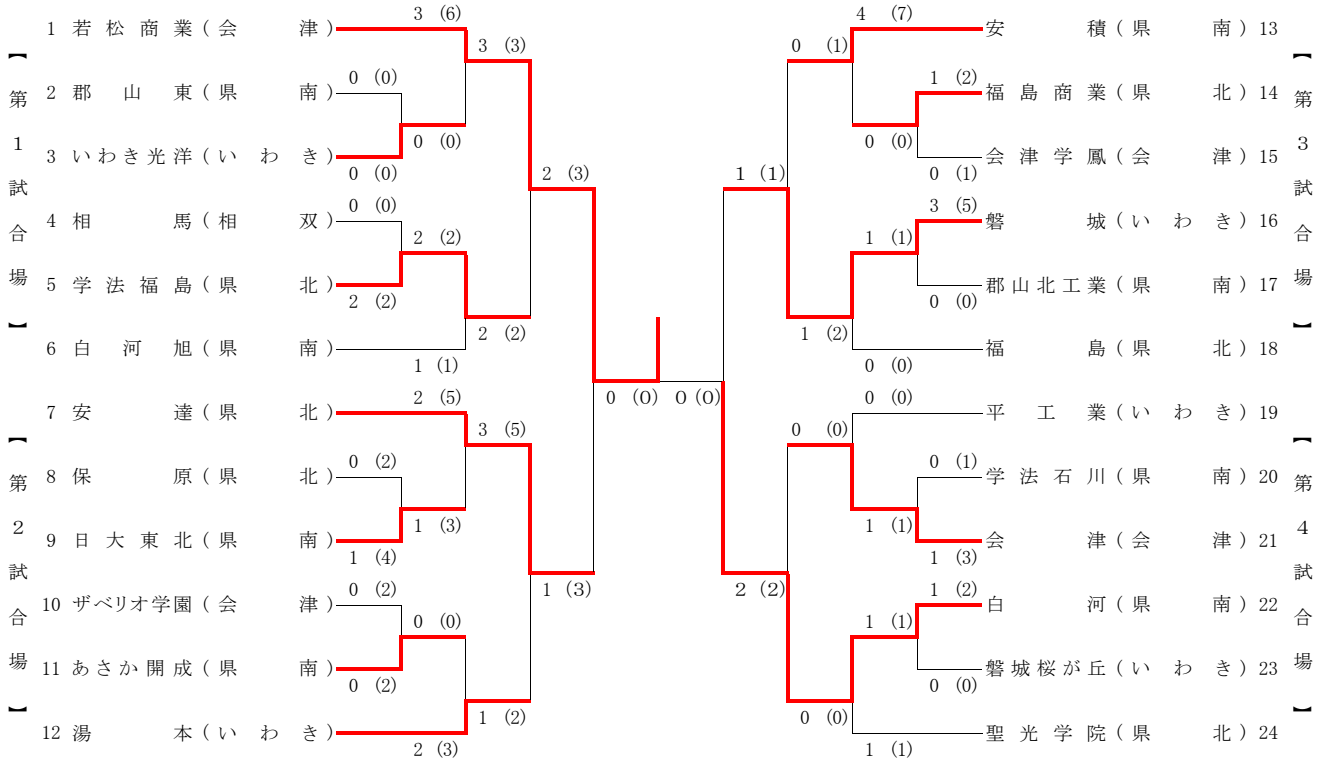

男子団体戦

第1位	福島県立若松商業学校	(5年ぶり 6回め)
第2位	福島県立白河高等学校	
第3位	福島県立安達高等学校	
第3位	福島県立磐城高等学校	

女子団体戦

第1位	聖光学院高等学校	(初優勝)
第2位	福島県立湯本高等学校	
第3位	福島県立磐城高等学校	
第3位	福島県立若松商業学校	

男子団体戦

女子団体戦

平成26年度

第34回 福島県高等学校選抜剣道優勝大会 男子団体

◎ 決勝

区分 学校名	先鋒	次鋒	中堅	副将	大将	代表者戦	本数 勝者数	勝敗
若松商業	成田	鈴木	渡部	猪俣	芳賀	芳賀	$\frac{0}{0}$	○
赤 反 1 2 3 延						コ		
白 1 2 3 延 反							$\frac{0}{0}$	×
白河	磯	國井	三戸	和知	安齋	安齋		

◎ 準決勝

区分 学校名	先鋒	次鋒	中堅	副将	大将	代表者戦	本数 勝者数	勝敗
磐城	土屋	野田	渡辺	堀川	齋藤		$\frac{1}{1}$	×
赤 反 1 2 3 延				▲	メ			
白 1 2 3 延 反	メ			メ			$\frac{2}{2}$	○
白河	磯	國井	三戸	和知	安齋			