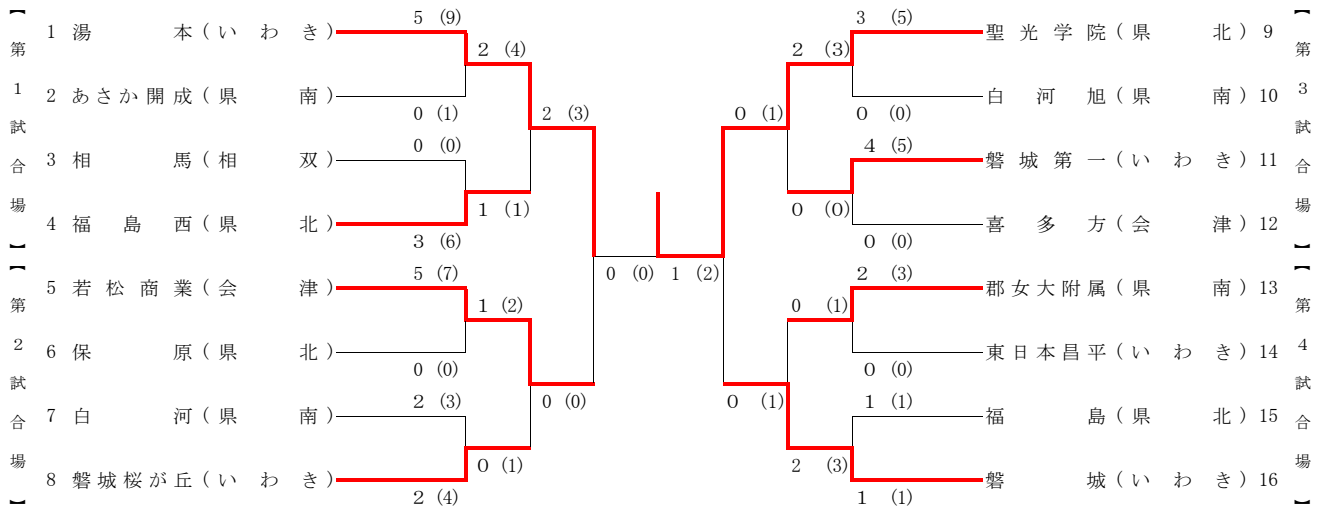

男子団体戦

第1位	福島県立若松商業学校	(5年ぶり 6回め)
第2位	福島県立白河高等学校	
第3位	福島県立安達高等学校	
第3位	福島県立磐城高等学校	

女子団体戦

第1位	聖光学院高等学校	(初優勝)
第2位	福島県立湯本高等学校	
第3位	福島県立磐城高等学校	
第3位	福島県立若松商業学校	

男子団体戦

女子団体戦

平成26年度

第34回 福島県高等学校選抜剣道優勝大会 男子団体

◎ 決勝

区分 学校名	先鋒	次鋒	中堅	副将	大将	代表者戦	本数 勝者数	勝敗
若松商業	成田	鈴木	渡部	猪俣	芳賀	芳賀	$\frac{0}{0}$	○
赤 反 1 2 3 延						コ		
白 1 2 3 延 反							$\frac{0}{0}$	×
白河	磯	國井	三戸	和知	安齋	安齋		

◎ 準決勝

区分 学校名	先鋒	次鋒	中堅	副将	大将	代表者戦	本数 勝者数	勝敗
磐城	土屋	野田	渡辺	堀川	齋藤		$\frac{1}{1}$	×
赤 反 1 2 3 延				▲	メ			
白 1 2 3 延 反	メ			メ			$\frac{2}{2}$	○
白河	磯	國井	三戸	和知	安齋			