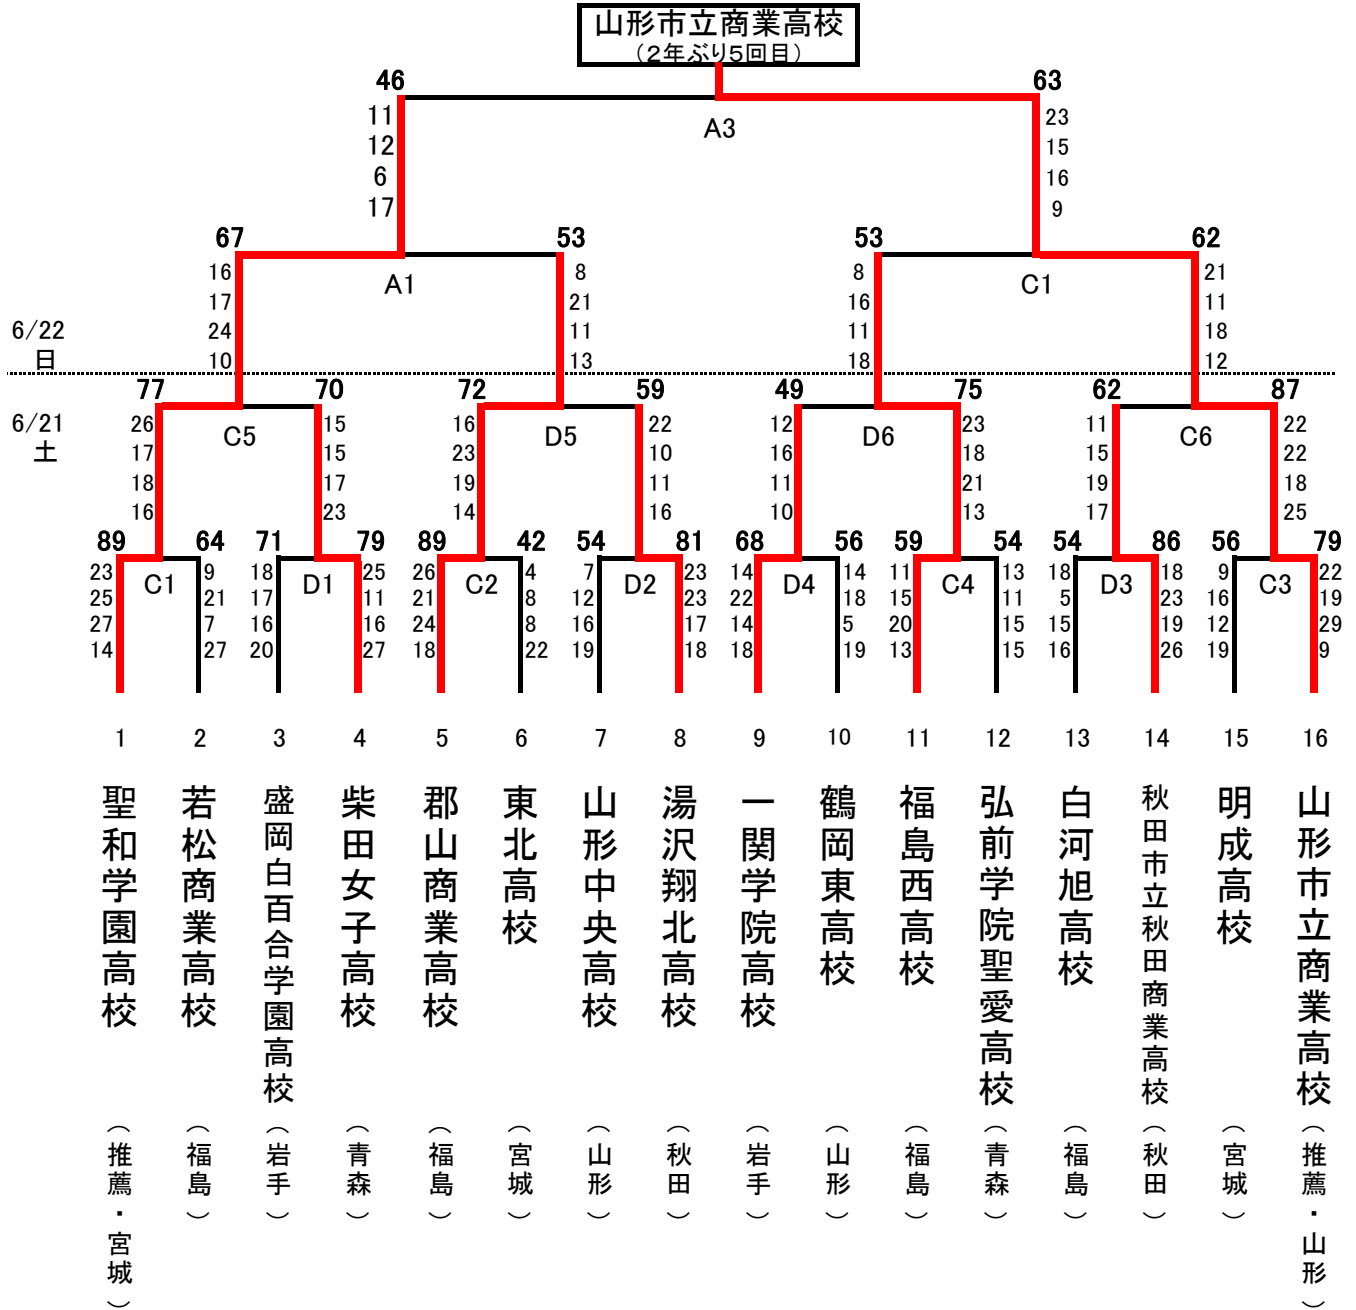

第69回東北高等学校男女バスケットボール選手権大会 兼 第50回NHK杯大会

女子

期日 平成26年6月20日(金)～22日(日)

会場 福島県営あづま総合体育館(A・B・C・D)

- 第1位 山形市立商業高校
- 第2位 聖和学園高校
- 第3位 福島西高校
- 第3位 郡山商業高校

第69回東北高等学校男女バスケットボール選手権大会兼第50回NHK杯大会 記録

No. 1

平成26年6月21日