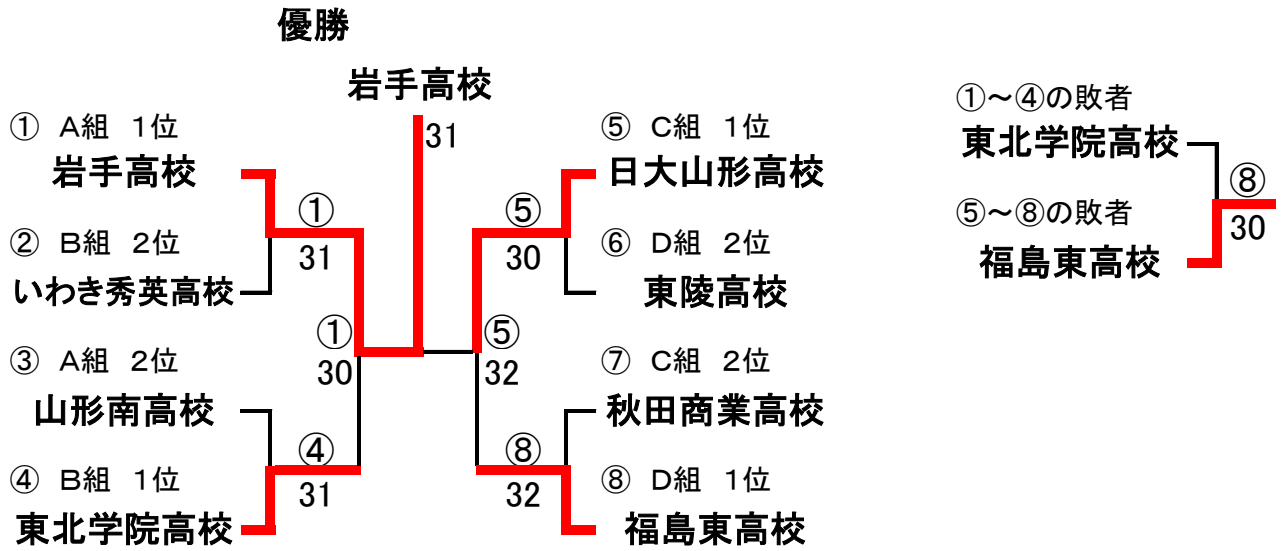

【男子決勝トーナメント】

【3・4位順位戦】

準々決勝	① 岩手高校	3 - 1	② いわき秀英高校
	S1 本多映好	○ 6 - 4	S1 遠藤悠太
	D1 遠藤亜蘭	3 - 6 ○	D1 渡邊大貴
	S2 紺野海斗	○ 6 - 0	S2 佐原真一
	D2 澤藤諒典	1-3打切	D2 高橋直暉
S3 伊藤悠馬	○ 6 - 0	S3 牛来昌吾	
③ 山形南高校	1 - 3	④ 東北学院高校	
S1 渋谷尚輝	2 - 6 ○	S1 齋藤一樹	
D1 木村勇斗	○ 6 - 2	D1 岩城拓斗	
S2 川上詩音	3 - 6 ○	S2 村山和希	
D2 佐藤開理	3 - 6 ○	D2 黒田樹之	
S3 渡辺黎晏	打切	S3 寺岡稜平	
準決勝	① 岩手高校	3 - 0	④ 東北学院高校
	S1 本多映好	○ 6 - 2	S1 齋藤一樹
	D1 遠藤亜蘭	○ 6 - 4	D1 岩城拓斗
	S2 紺野海斗	○ 7 - 5	S2 村山和希
	D2 澤藤諒典	2-4打切	D2 黒田樹之
S3 伊藤悠馬	2-0打切	S3 寺岡稜平	
決勝	① 岩手高校	3 - 1	⑤ 日大山形高校
	S1 本多映好	2 - 6 ○	S1 熊坂拓哉
	D1 遠藤亜蘭	○ 6 - 2	D1 西塚功亮
	S2 紺野海斗	○ 6 - 2	S2 安孫子良介
	D2 澤藤諒典	1-4打切	D2 工藤隆輝
S3 伊藤悠馬	○ 6 - 0	S3 富塚瑠士	

準々決勝	⑤ 日大山形高校	3 - 0	⑥ 東陵高校
	S1 熊坂拓哉	○ 6 - 0	S1 庄司紫音
	D1 工藤隆輝	○ 6 - 2	D1 佐々木魁士
	S2 安孫子良介	○ 6 - 1	S2 大久一真
	D2 佐藤究堯	1-3打切	D2 高橋秀哉
S3 西塚功亮	打切	S3 齋藤誠厚	
⑦ 秋田商業高校	2 - 3	⑧ 福島東高校	
S1 塚本光樹	3 - 6 ○	S1 小川雄大	
D1 稲垣光介	○ 6 - 3	D1 小山和輝	
S2 向川靖幸	○ 6 - 4	S2 瓦吹拓人	
D2 伊藤海斗	2 - 6 ○	D2 玉手光次	
S3 佐々木洸大	6 ③ 7 ○	S3 角掛未来	
準決勝	⑤ 日大山形高校	3 - 2	⑧ 福島東高校
	S1 熊坂拓哉	○ 6 - 0	S1 小川雄大
	D1 工藤隆輝	5 - 7 ○	D1 小山和輝
	S2 安孫子良介	○ 6 - 1	S2 瓦吹拓人
	D2 佐藤究堯	2 - 6 ○	D2 玉手光次
S3 西塚功亮	○ 6 - 4	S3 佐藤洸希	
3・4位決定戦	④ 東北学院高校	0 - 3	⑧ 福島東高校
	S1 齋藤一樹	1 - 6 ○	S1 小川雄大
	D1 岩城拓斗	1 - 6 ○	D1 小山和輝
	S2 村山和希	3 - 6 ○	S2 瓦吹拓人
	D2 黒田樹之	0-2打切	D2 玉手光次
S3 寺岡稜平	打切	S3 佐藤洸希