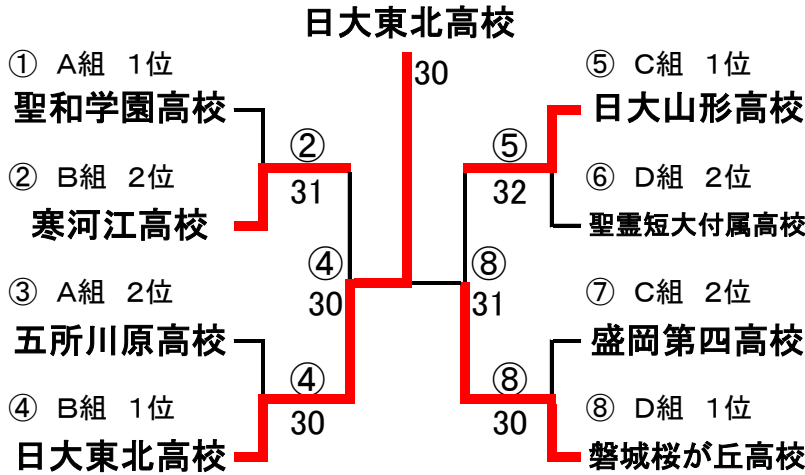

【女子決勝トーナメント】

【3・4位順位戦】

優勝

①～④の敗者

寒河江高校

⑤～⑧の敗者

日大山形高校

準々決勝	① 聖和学園高校	1 - 3	② 寒河江高校
	S1 川村周子	3 - 6 ○	S1 柏倉葉月
	D1 大學瑞希 橋浦あすか	○ 6 - 3	D1 仲嶋麻衣 白林野花
	S2 小椋百華	6 ④ 7 ○	S2 田中愛美
	D2 佐藤愛花 蒔田彩渚	5 - 7 ○	D2 中川美希 丸川美希子
	S3 松浦伶南	2-1打切	S3 佐藤梓
	③ 五所川原高校	0 - 3	④ 日大東北高校
	S1 伝法谷佳乃子	0 - 6 ○	S1 伊藤萌夏
	D1 木村香純 工藤綾佳	1 - 6 ○	D1 野内茉梨乃 齋須彩夏
	S2 西村湧美	0 - 6 ○	S2 邊見文香
D2 相川風美 成田愛香	1-1打切	D2 鈴木夢実 田中美海	
S3 館山知歩	打切	S3 橘薫乃	
準決勝	② 寒河江高校	0 - 3	④ 日大東北高校
	S1 田中愛美	0 - 6 ○	S1 伊藤萌夏
	D1 白林野花 丸川美希子	0 - 6 ○	D1 野内茉梨乃 齋須彩夏
	S2 佐藤梓	0 - 6 ○	S2 邊見文香
	D2 高橋悠 猪倉妃那	打切	D2 鈴木夢実 田中美海
S3 中川美希	打切	S3 橘薫乃	
決勝	④ 日大東北高校	3 - 0	⑧ 磐城桜が丘高校
	S1 伊藤萌夏	○ 6 - 0	S1 吉田早希
	D1 野内茉梨乃 齋須彩夏	○ 6 - 4	D1 野村奈央 高木あず美
	S2 邊見文香	○ 6 - 2	S2 樋口佳奈子
	D2 鈴木夢実 田中美海	3-3打切	D2 會田詩織 松村彩佳
S3 橘薫乃	5-1打切	S3 助川礼佳	

準々決勝	⑤ 日大山形高校	3 - 2	⑥ 聖霊短大付属高校
	S1 武田茉里香	○ 6 - 2	S1 堀井ともみ
	D1 土佐林弥生 ライアン シャナ	0 - 6 ○	D1 齋藤芽衣 武山佳奈
	S2 大泉夏実	○ 6 - 3	S2 長山可奈子
	D2 岡崎利早子 村岡瑠奈	0 - 6 ○	D2 藤原奈緒 高橋希美
	S3 鈴木琴音	○ 6 - 1	S3 加藤絵里奈
	⑦ 盛岡第四高校	0 - 3	⑧ 磐城桜が丘高校
	S1 立花さくら	2 - 6 ○	S1 吉田早希
	D1 佐藤文香 保坂瑠奈	0 - 6 ○	D1 野村奈央 高木あず美
	S2 及川啓乃	2 - 6 ○	S2 樋口佳奈子
D2 松田笑和 吉田怜奈	1-0打切	D2 會田詩織 松村彩佳	
S3 新谷春奈	打切	S3 助川礼佳	
準決勝	⑤ 日大山形高校	1 - 3	⑧ 磐城桜が丘高校
	S1 武田茉里香	○ 6 - 0	S1 吉田早希
	D1 土佐林弥生 ライアン シャナ	2 - 6 ○	D1 高木あず美 助川礼佳
	S2 大泉夏実	1 - 6 ○	S2 樋口佳奈子
	D2 岡崎利早子 村岡瑠奈	0-5打切	D2 會田詩織 松村彩佳
S3 鈴木琴音	0 - 6 ○	S3 野村奈央	
3・4位決定戦	② 寒河江高校	0 - 3	⑤ 日大山形高校
	S1 柏倉葉月	4 - 6 ○	S1 武田茉里香
	D1 中川美希 丸川美希子	2 - 6 ○	D1 鈴木琴音 岡崎利早子
	S2 田中愛美	3 - 6 ○	S2 大泉夏実
	D2 仲嶋麻衣 猪倉妃那	0-1打切	D2 土佐林弥生 村岡瑠奈
S3 佐藤梓	打切	S3 ライアン シャナ