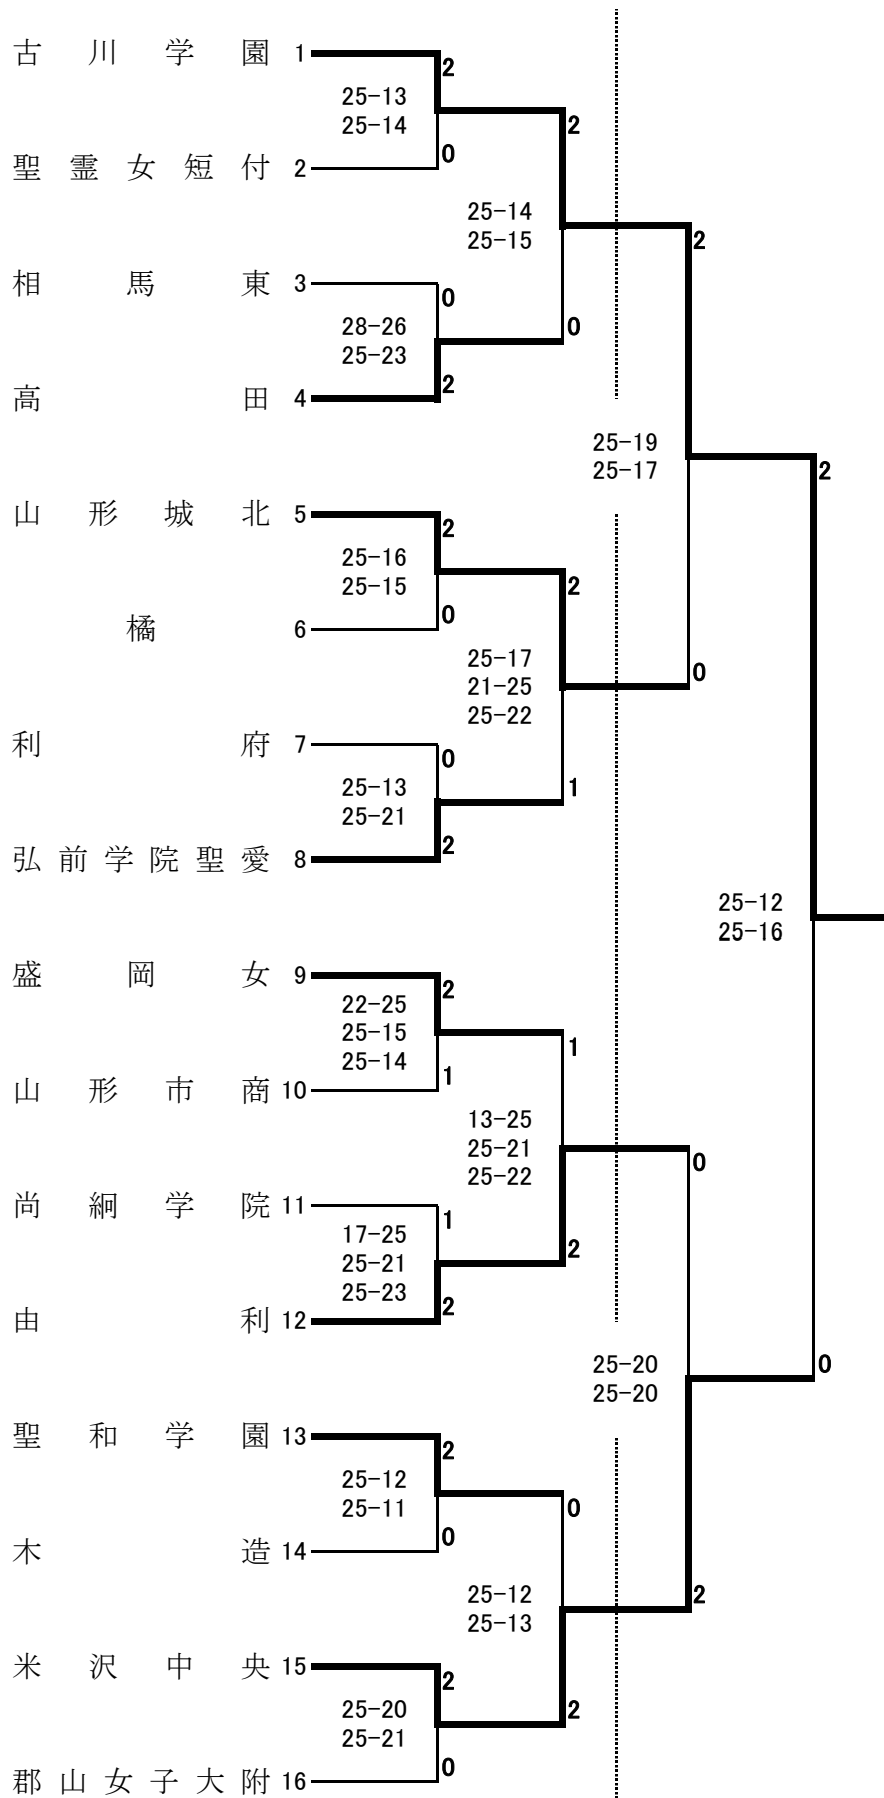

男子 結果

女子 結果

優勝
古川学園高等学校

2年連続20回目

1日目/25日(土) 2日目/26日(日)