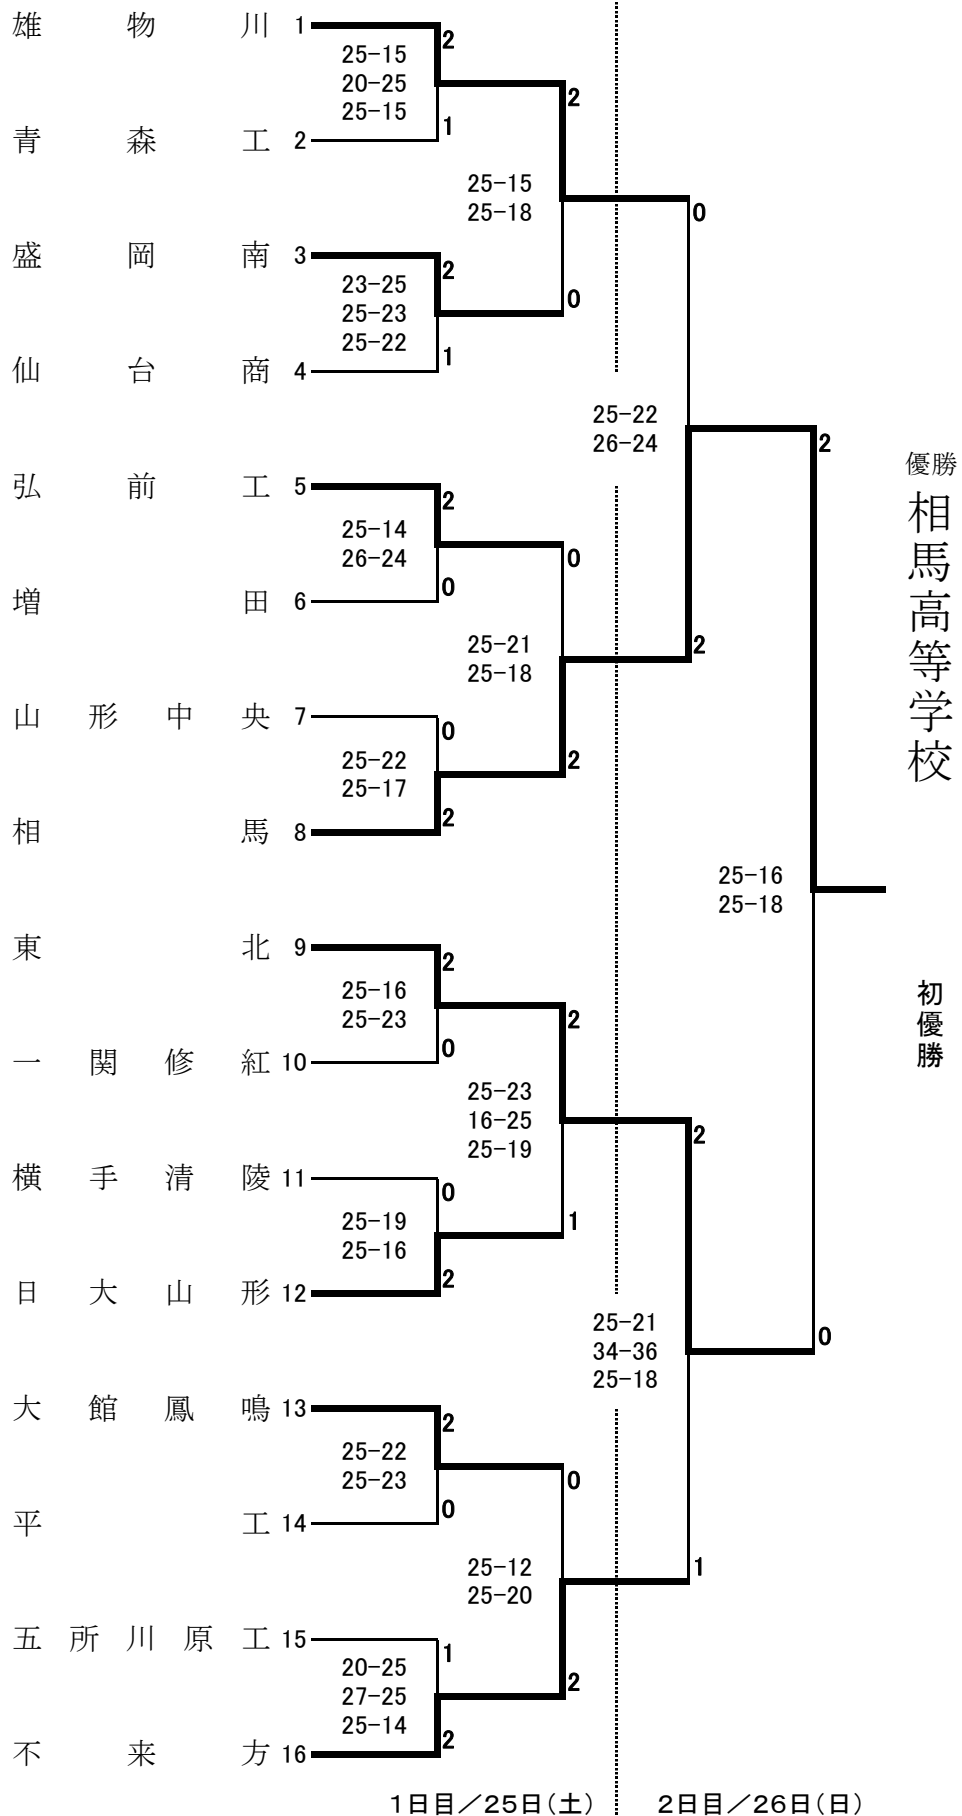

男子 結果

女子 結果

優勝
古川学園高等学校

2年連続20回目

1日目/25日(土) 2日目/26日(日)