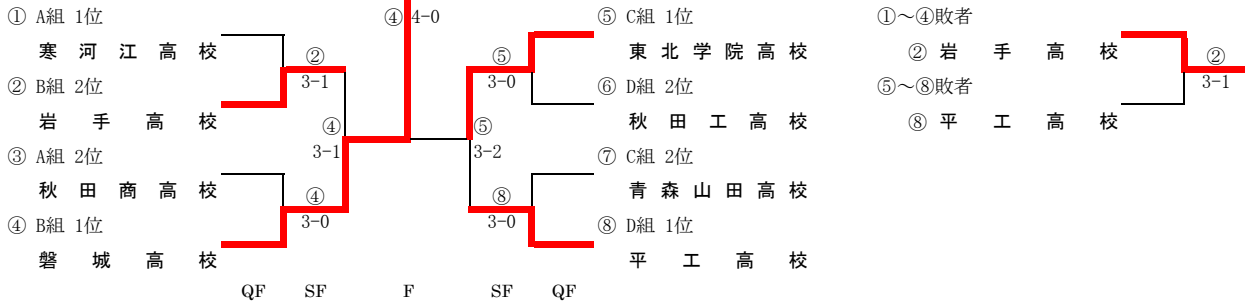

男子団体【決勝トーナメント】

優勝

磐城高校

【3・4位決定戦】

進々決勝	① 寒河江高校 1 - 3 ② 岩手高校				⑤ 東北学院高校 3 - 0 ⑥ 秋田工高校					
	S1	No1 今野 岳②	3 - 6	○	伊藤 薫② No1	S1	No1 荒 顕吾①	6 - 3	○	水澤 拓哉② No1
	D1	No4 山下 貴大② No5 武田 晃紀①	6 - 4	○	中村 公亮① No5 畠山 彬① No7	D1	No3 川 又龍一② No7 相原 舜一②	6 - 4	○	金子 翔平② No4 土橋 直喜② No5
	S2	No2 安元 耀②	1 - 6	○	伊藤 大輝① No2	S2	No2 兄玉 健輔①	6 - 0	○	辻 永佑樹① No3
	D2	No6 佐藤 裕二② No8 奥山 拓②	4 - 5		荒谷 隼② No4 三平 奨① No9	D2	No4 相原 大貴② No9 朝妻 路聖②	1 - 1		石成 大地② No2 大塚 雅幸② No8
S3	No3 大泉 棕①	2 - 6	○	川村 卓也① No3	S3	No6 佐藤 悠哉②	-		工藤 柁① No6	
進々決勝	③ 秋田商高校 0 - 3 ④ 磐城高校				⑦ 青森山田高校 0 - 3 ⑧ 平工高校					
	S1	No1 泉 沢 雄太郎②	4 - 6	○	西牧 光① No2	S1	No1 田村 雅輝①	3 - 6	○	須藤 将② No1
	D1	No2 稲垣 光夫② No5 片岡 尚一朗②	0 - 6	○	小野 和樹② No1 塩 真之介② No4	D1	No5 倉内 祐輔① No6 福井 裕樹①	0 - 6	○	小澤 茂己① No3 中田 光二① No5
	S2	No3 佐藤 透馬①	2 - 6	○	木村 和平② No3	S2	No2 小山内 翔希②	5 - 3		白井 大崇② No2
	D2	No6 小玉 諒② No7 加賀 力也①	0 - 3		望月 諒② No6 國井 大佑② No7	D2	No4 工藤 準生② No9 田村 秀悟②	4 - 3		實性 瑞貴② No6 藁谷 翔一② No7
S3	No4 町田 惇熙①	-		鈴木 達朗① No5	S3	No3 三浦 雅斗①	2 - 6	○	渋井 俊亮② No4	
準決勝	② 岩手高校 1 - 3 ④ 磐城高校				⑤ 東北学院高校 3 - 2 ⑧ 平工高校					
	S1	No1 伊藤 薫②	3 - 6	○	西牧 光① No2	S1	No1 荒 顕吾①	1 - 6	○	須藤 将② No1
	D1	No5 中村 公亮① No6 内山 匠②	2 - 6	○	小野 和樹② No1 塩 真之介② No4	D1	No3 川 又龍一② No7 相原 舜一②	6 - 3	○	小澤 茂己① No3 中田 光二① No5
	S2	No2 伊藤 大輝①	6 - 4	○	木村 和平② No3	S2	No2 兄玉 健輔①	6 - 4	○	白井 大崇② No2
	D2	No4 荒谷 隼② No9 三平 奨①	2 - 6	○	望月 諒② No6 國井 大佑② No7	D2	No4 相原 大貴② No9 朝妻 路聖②	3 - 6	○	實性 瑞貴② No6 藁谷 翔一② No7
S3	No3 川村 卓也①	3 - 2		鈴木 達朗① No5	S3	No6 佐藤 悠哉②	6 - 3	○	渋井 俊亮② No4	
決勝	④ 磐城高校 4 - 0 ⑤ 東北学院高校				② 岩手高校 3 - 1 ⑧ 平工高校					
	S1	No2 西牧 光①	6 - 2	○	荒 顕吾① No1	S1	No1 伊藤 薫②	7 - 6 (4)	○	須藤 将② No1
	D1	No1 小野 和樹② No4 塩 真之介②	7 - 5	○	川 又龍一② No3 相原 舜一② No7	D1	No5 中村 公亮① No7 畠山 彬①	5 - 7	○	小澤 茂己① No3 中田 光二① No5
	S2	No3 木村 和平②	6 - 3	○	兄玉 健輔① No2	S2	No2 伊藤 大輝①	6 - 3	○	白井 大崇② No2
	D2	No6 望月 諒② No7 國井 大佑②	6 - 2	○	相原 大貴② No4 朝妻 路聖② No9	D2	No4 荒谷 隼② No9 三平 奨①	6 - 2	○	實性 瑞貴② No6 藁谷 翔一② No7
S3	No5 鈴木 達朗①	5 - 1		佐藤 悠哉② No6	S3	No3 川村 卓也①	4 - 3		渋井 俊亮② No4	

※無印は勝敗決定のための試合打ち切り