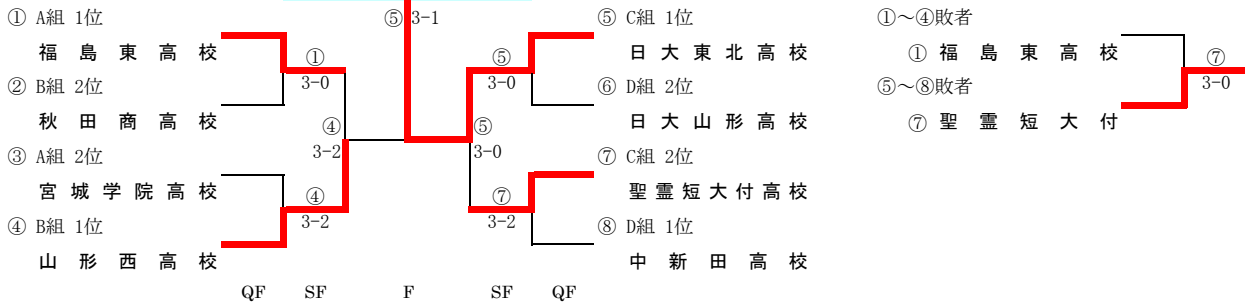

女子団体【決勝トーナメント】

優勝

日大東北高校

【3・4位決定戦】

① 福島東高校 3 - 0 ② 秋田商高校				⑤ 日大東北高校 3 - 0 ⑥ 日大山形高校				
準々決勝	S1	N_o1 渡邊 奈々美 ② ○	6 - 1	遠藤 ひかる ② N_o1	S1	N_o1 松田 真理保 ② ○	6 - 0	小笠原 光 ② N_o1
	D1	N_o6 志賀 伊織 ② ○	6 - 3	鎌田 りこ ① N_o2	D1	N_o3 小熊 晶子 ② ○	6 - 3	今野 智子 ① N_o3
		N_o9 菅野 菜 ①		奈良 麻衣子 ② N_o3		N_o6 面川 捺望 ①		岡崎 愛 ② N_o4
	S2	N_o2 三浦 依莉 ① ○	6 - 0	鈴木 花歩 ① N_o4	S2	N_o2 八島 ちひろ ① ○	6 - 2	酒井 里佳子 ② N_o2
	D2	N_o7 齋藤 松実 ①	-	二木 ひかり ① N_o5	D2	N_o5 松浦 苑子 ②	-	齋藤 奏 ② N_o5
N_o8 狩野 佳奈 ①			安田 明日美 ① N_o6	N_o8 新妻 歩実 ①			井上 未樹 ① N_o8	
S3	N_o3 高橋 里沙 ②	-	桑原 いろは ① N_o7	S3	N_o4 佐久間 瑤子 ①	-	山川 莉歩 ① N_o6	
③ 宮城学院高校 2 - 3 ④ 山形西高校				⑦ 聖霊短大付高校 3 - 2 ⑧ 中新田高校				
準々決勝	S1	N_o3 安藤 奈緒 ② ○	0 - 6	岩田 弘絵 ② N_o1	S1	N_o1 堀井 なつみ ① ○	6 - 0	内海 里樟子 ① N_o2
	D1	N_o2 板橋 美幸 ② ○	6 - 0	金子 瑞季 ② N_o5	D1	N_o4 川尻 和佳 ②	4 - 6 ○	高梨 晴香 ② N_o1
		N_o4 新井 裕美 ①		佐藤 珠生 ② N_o6		N_o5 佐々木 美夏 ②		遠藤 佳奈 ② N_o7
	S2	N_o5 木村 佳奈 ① ○	1 - 6	大泉 和佳子 ② N_o2	S2	N_o2 佐藤 万峰 ① ○	6 - 1	古内 千尋 ② N_o5
	D2	N_o1 立田 優実 ② ○	6 - 4	高橋 愛奈 ② N_o3	D2	N_o7 桜庭 茜 ①	2 - 6 ○	渡辺 稚菜 ② N_o4
N_o8 及川 沙紀 ②			三原 千晶 ① N_o9	N_o9 齋藤 玲香 ①			泉 沙紀 ② N_o8	
S3	N_o7 早坂 有紀子 ② ○	5 - 7	相羽 茉莉子 ② N_o4	S3	N_o3 鈴木 麻美子 ② ○	6 - 2	藤堂 成美 ② N_o6	
① 福島東高校 2 - 3 ④ 山形西高校				⑤ 日大東北高校 3 - 0 ⑦ 聖霊短大付高校				
準決勝	S1	N_o1 渡邊 奈々美 ② ○	3 - 6	岩田 弘絵 ② N_o1	S1	N_o1 松田 真理保 ② ○	6 - 2	堀井 なつみ ① N_o1
	D1	N_o6 志賀 伊織 ② ○	6 - 2	金子 瑞季 ② N_o5	D1	N_o3 小熊 晶子 ② ○	7 - 6 (3)	川尻 和佳 ② N_o4
		N_o9 菅野 菜 ①		佐藤 珠生 ② N_o6		N_o6 面川 捺望 ①		佐々木 美夏 ② N_o5
	S2	N_o2 三浦 依莉 ① ○	6 - 3	大泉 和佳子 ② N_o2	S2	N_o2 八島 ちひろ ① ○	6 - 2	佐藤 万峰 ① N_o2
	D2	N_o7 齋藤 松実 ①	4 - 6 ○	高橋 愛奈 ② N_o3	D2	N_o5 松浦 苑子 ②	5 - 4	桜庭 茜 ① N_o7
N_o8 狩野 佳奈 ①			三原 千晶 ① N_o9	N_o8 新妻 歩実 ①			齋藤 玲香 ① N_o9	
S3	N_o3 高橋 里沙 ② ○	2 - 6	相羽 茉莉子 ② N_o4	S3	N_o4 佐久間 瑤子 ①	3 - 3	鈴木 麻美子 ② N_o3	
④ 山形西高校 1 - 3 ⑤ 日大東北高校				① 福島東高校 0 - 3 ⑦ 聖霊短大付高校				
決勝	S1	N_o5 金子 瑞季 ② ○	0 - 6	松田 真理保 ② N_o1	S1	N_o1 渡邊 奈々美 ② ○	3 - 6	堀井 なつみ ① N_o1
	D1	N_o1 岩田 弘絵 ② ○	6 - 2	小熊 晶子 ② N_o3	D1	N_o6 志賀 伊織 ② ○	1 - 6	川尻 和佳 ② N_o4
		N_o2 大泉 和佳子 ②		面川 捺望 ① N_o6		N_o9 菅野 菜 ①		佐々木 美夏 ② N_o5
	S2	N_o7 関場 沙織 ② ○	0 - 6	八島 ちひろ ① N_o2	S2	N_o2 三浦 依莉 ① ○	2 - 6	佐藤 万峰 ① N_o2
	D2	N_o3 高橋 愛奈 ② ○	2 - 6	松浦 苑子 ② N_o5	D2	N_o7 齋藤 松実 ①	3 - 4	桜庭 茜 ① N_o7
N_o4 相羽 茉莉子 ②			新妻 歩実 ① N_o8	N_o8 狩野 佳奈 ①			齋藤 玲香 ① N_o9	
S3	N_o9 三原 千晶 ①	2 - 1	佐久間 瑤子 ① N_o4	S3	N_o3 高橋 里沙 ②	1 - 0	鈴木 麻美子 ② N_o3	

※無印は勝敗決定のための試合打ち切り