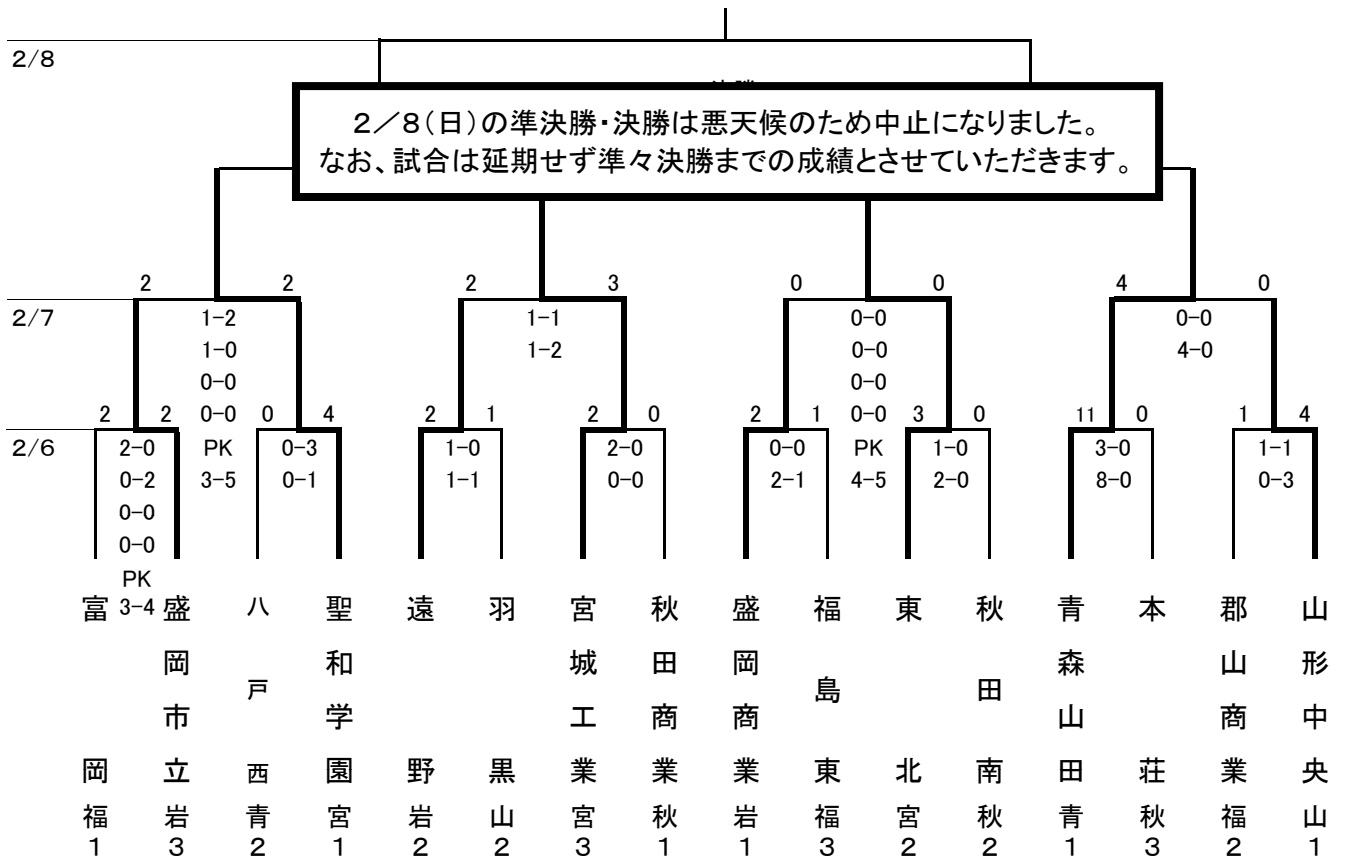

第8回 東北高等学校新人サッカー選手権大会組み合わせ

期日:平成21年2月6日~8日

会場:福島県双葉郡檜葉町

J-VILLAGE

試合時間

2月6日(金) 第1試合:10時00分~ 第2試合:12時00分~

2月7日(土) 第1試合:10時00分~ 第2試合:12時00分~

2月8日(日) 第1試合: 9時30分~ 決 勝:13時00分~ →中止