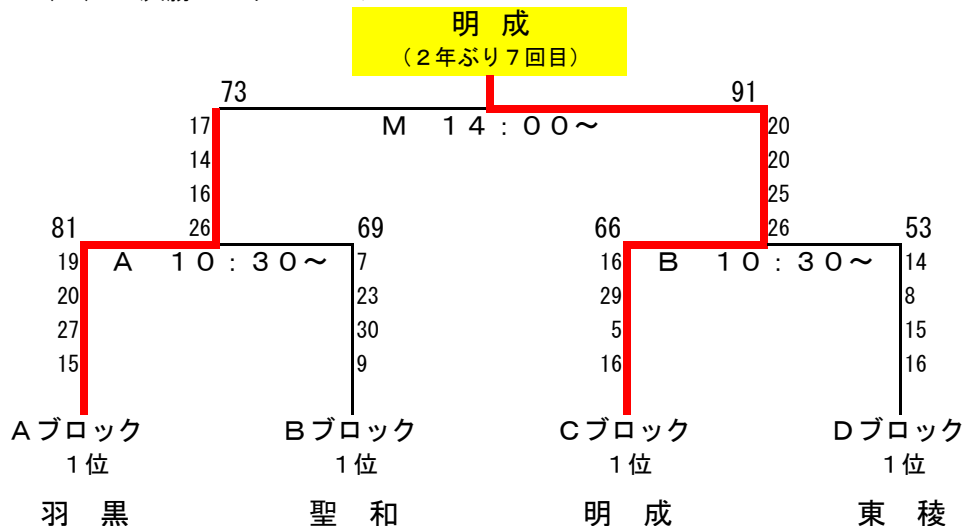

第27回 東北高等学校男女新人バスケットボール選手権大会 男子 試合結果

	a	b	c
A ブロック	福島南 (福島1位)	羽黒 (山形2位)	弘前実業 (青森2位)
B ブロック	能代工業 (秋田1位)	一関工業 (岩手1位)	聖和 (宮城2位)
C ブロック	八戸工大一 (青森1位)	明成 (宮城1位)	盛岡市立 (岩手2位)
D ブロック	日大山形 (山形1位)	平成 (秋田2位)	福島東稜 (福島2位)

開始時刻		Aコート		Bコート	
1	9:00~	福島南	v s	弘前実業	
		85	<table style="display: inline-table; border: none;"> <tr><td>21</td><td>—</td><td>14</td></tr> <tr><td>23</td><td>—</td><td>19</td></tr> <tr><td>25</td><td>—</td><td>18</td></tr> <tr><td>16</td><td>—</td><td>13</td></tr> </table>	64	
2	10:30~	八戸工大一	v s	盛岡市立	
		70	<table style="display: inline-table; border: none;"> <tr><td>13</td><td>—</td><td>17</td></tr> <tr><td>20</td><td>—</td><td>12</td></tr> <tr><td>11</td><td>—</td><td>23</td></tr> <tr><td>26</td><td>—</td><td>17</td></tr> </table>	69	
3	12:00~	弘前実業	v s	羽黒	
		70	<table style="display: inline-table; border: none;"> <tr><td>11</td><td>—</td><td>29</td></tr> <tr><td>15</td><td>—</td><td>25</td></tr> <tr><td>18</td><td>—</td><td>23</td></tr> <tr><td>26</td><td>—</td><td>19</td></tr> </table>	96	
4	13:30~	盛岡市立	v s	明成	
		41	<table style="display: inline-table; border: none;"> <tr><td>16</td><td>—</td><td>28</td></tr> <tr><td>12</td><td>—</td><td>29</td></tr> <tr><td>6</td><td>—</td><td>20</td></tr> <tr><td>7</td><td>—</td><td>28</td></tr> </table>	105	
5	15:00~	羽黒	v s	福島南	
		82	<table style="display: inline-table; border: none;"> <tr><td>16</td><td>—</td><td>24</td></tr> <tr><td>18</td><td>—</td><td>14</td></tr> <tr><td>23</td><td>—</td><td>11</td></tr> <tr><td>25</td><td>—</td><td>24</td></tr> </table>	73	
6	16:30~	明成	v s	八戸工大一	
		79	<table style="display: inline-table; border: none;"> <tr><td>28</td><td>—</td><td>6</td></tr> <tr><td>17</td><td>—</td><td>20</td></tr> <tr><td>16</td><td>—</td><td>16</td></tr> <tr><td>18</td><td>—</td><td>22</td></tr> </table>	64	
		一関工業	v s	能代工業	
		66	<table style="display: inline-table; border: none;"> <tr><td>17</td><td>—</td><td>17</td></tr> <tr><td>19</td><td>—</td><td>4</td></tr> <tr><td>16</td><td>—</td><td>10</td></tr> <tr><td>14</td><td>—</td><td>12</td></tr> </table>	43	
		福島東稜	v s	平成	
		98	<table style="display: inline-table; border: none;"> <tr><td>24</td><td>—</td><td>20</td></tr> <tr><td>24</td><td>—</td><td>27</td></tr> <tr><td>30</td><td>—</td><td>16</td></tr> <tr><td>20</td><td>—</td><td>19</td></tr> </table>	82	
		聖和	v s	一関工業	
		57	<table style="display: inline-table; border: none;"> <tr><td>18</td><td>—</td><td>26</td></tr> <tr><td>8</td><td>—</td><td>16</td></tr> <tr><td>8</td><td>—</td><td>18</td></tr> <tr><td>23</td><td>—</td><td>15</td></tr> </table>	75	
		日大山形	v s	福島東稜	
		49	<table style="display: inline-table; border: none;"> <tr><td>15</td><td>—</td><td>17</td></tr> <tr><td>14</td><td>—</td><td>14</td></tr> <tr><td>9</td><td>—</td><td>12</td></tr> <tr><td>11</td><td>—</td><td>23</td></tr> </table>	66	

<2月5日(日) 決勝トーナメント>