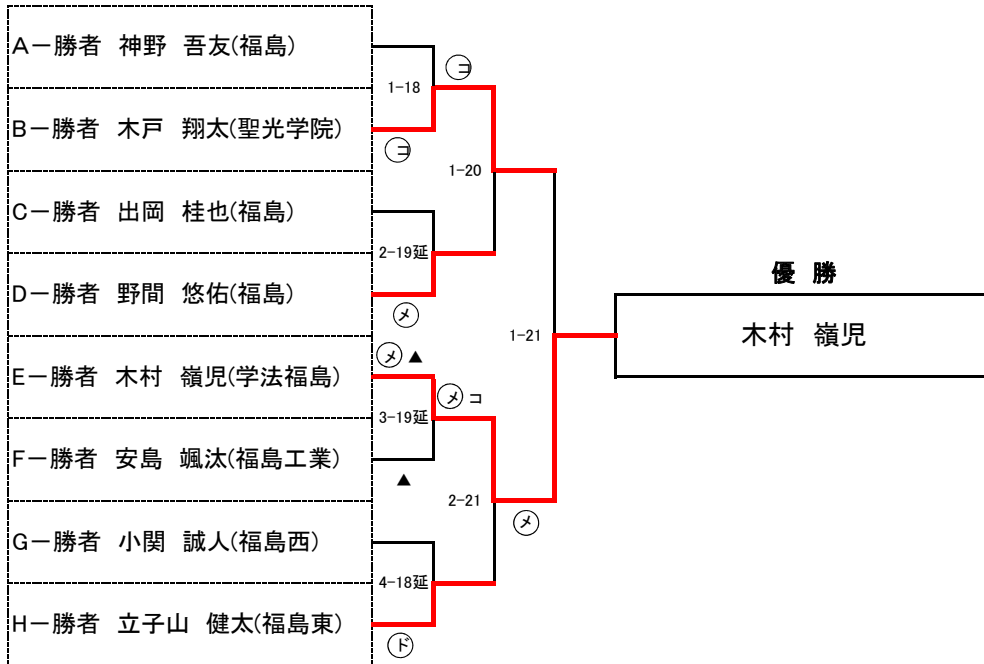

《男子個人戦》

決勝トーナメント戦(準々決勝から)