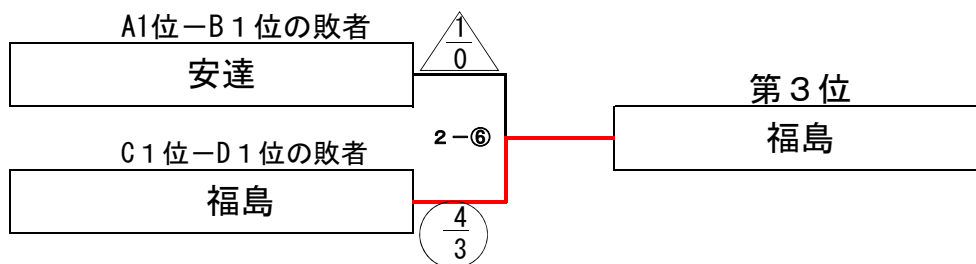

男子団体戦 決勝トーナメント

3位決定戦

県大会出場校決定戦

県大会出場校 (10校)

1位	聖光学院	5位	福島工業	9位	福島商業
2位	学法福島	5位	福島西	9位	二本松工業
3位	福島	5位	保原		
4位	安達	5位	福島東