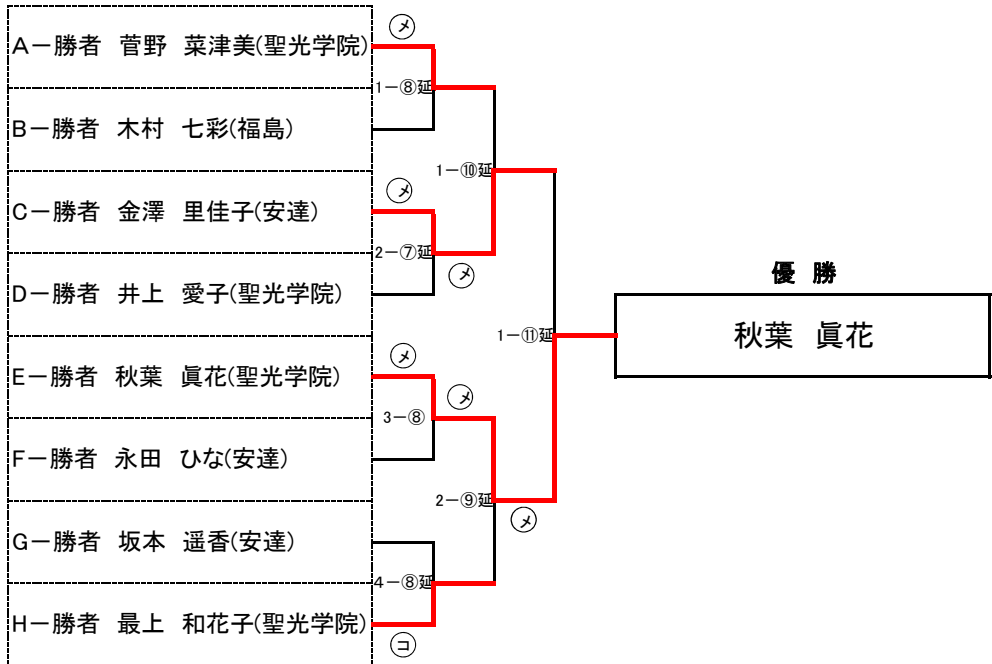

男子団体戦 決勝トーナメント

3位決定戦

県大会出場校決定戦

県大会出場校 (10校)

1位	聖光学院	5位	福島工業	9位	福島商業
2位	学法福島	5位	福島西	9位	二本松工業
3位	福島	5位	保原		
4位	安達	5位	福島東		

《女子個人戦》

決勝トーナメント戦(準々決勝から)

3位決定戦