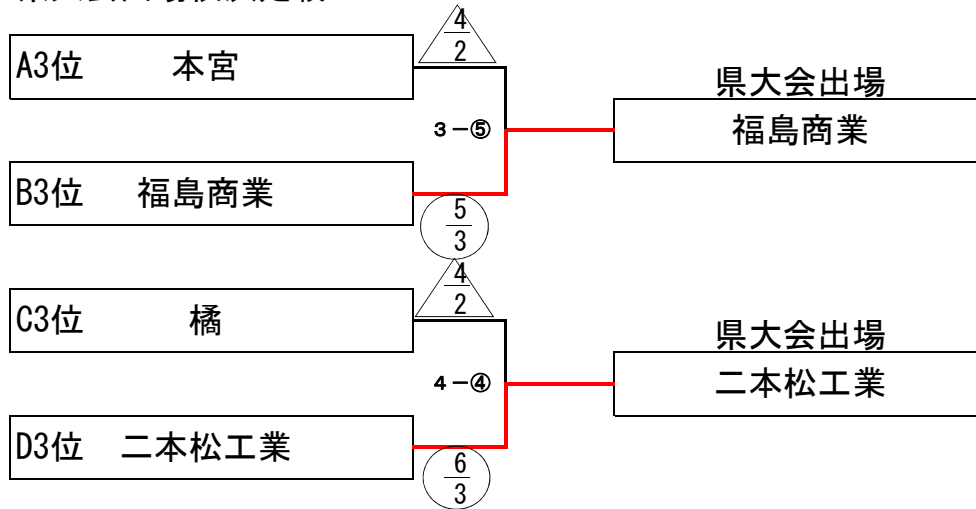

県大会出場校決定戦

県大会出場校 (10校)

1位	聖光学院	5位	福島工業	9位	福島商業
2位	学法福島	5位	福島西	9位	二本松工業
3位	福島	5位	保原		
4位	安達	5位	福島東