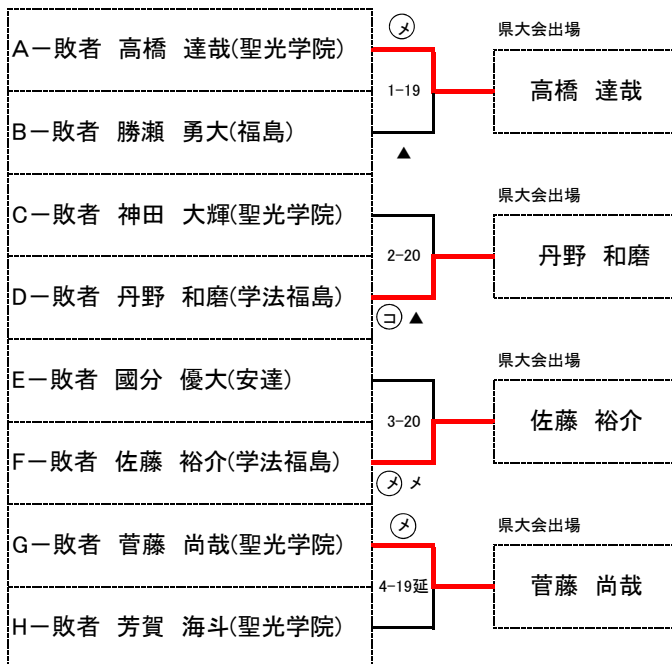

男子個人戦組み合わせ(2)

40 木村 嶺児 (学法福島)		41 森 辰弘 (福島東)		42 石塚 凱晴 (福島)		43 数間 寛士 (聖光学院)		44 山下 大河 (橘)		45 國分 一吹 (本宮)		46 加藤 諒也 (福島西)		47 國分 優大 (安達)		48 安部 雄斗 (福島工業)		49 滝田 翔 (二本松工業)		50 佐藤 裕介 (学法福島)		51 伊藤 希綱 (本宮)		52 津野 真冴 (福島北)		53 根本 和真 (福島)		54 川名 流魁 (福島西)		55 安島 颯汰 (福島工業)		56 菅野 拓也 (保原)		57 原田 光平 (安達)		58 円谷 葵 (福島東)		59 志賀 李成 (聖光学院)		60 宍戸 偉 (福島商業)		61 菅野 陽希 (福島工業)		62 菅藤 尚哉 (聖光学院)		63 阿部 健仁 (二本松工業)		64 高橋 和志 (学法福島)		65 七宮 諒 (福島東)		66 安達 豪 (福島北)		67 大塚 秀太郎 (福島)		68 鈴木 優太 (安達)		69 小関 誠人 (福島西)		70 佐藤 正志 (学法福島)		71 芳賀 海斗 (聖光学院)		72 佐藤 悠大 (安達)		73 遠藤 圭悟 (本宮)		74 矢島 大晴 (橘)		75 森 優希 (福島工業)		76 菊地 拓実 (福島)		77 板橋 幹太 (保原)		78 立子山 健太 (福島東)	
-----------------	--	---------------	--	---------------	--	-----------------	--	--------------	--	---------------	--	----------------	--	---------------	--	-----------------	--	-----------------	--	-----------------	--	---------------	--	----------------	--	---------------	--	----------------	--	-----------------	--	---------------	--	---------------	--	---------------	--	-----------------	--	----------------	--	-----------------	--	-----------------	--	------------------	--	-----------------	--	---------------	--	---------------	--	----------------	--	---------------	--	----------------	--	-----------------	--	-----------------	--	---------------	--	---------------	--	--------------	--	----------------	--	---------------	--	---------------	--	-----------------	--

《男子個人戦》

決勝トーナメント戦(準々決勝から)

3位決定戦

※5位から10位まではクジ引きにより順位を決定

県大会出場者決定戦

順位	氏名	学校
1位	木村 嶺児	(学法福島)
2位	木戸 翔太	(聖光学院)
3位	立子山 健太	(福島東)
4位	野間 悠佑	(福島)
5位	安島 颯汰	(福島工業)
6位	小関 誠人	(福島西)
7位	出岡 桂也	(福島)
8位	神野 吾友	(福島)
9位	菅藤 尚哉	(聖光学院)
10位	佐藤 裕介	(学法福島)
11位	丹野 和磨	(学法福島)
12位	高橋 達哉	(聖光学院)