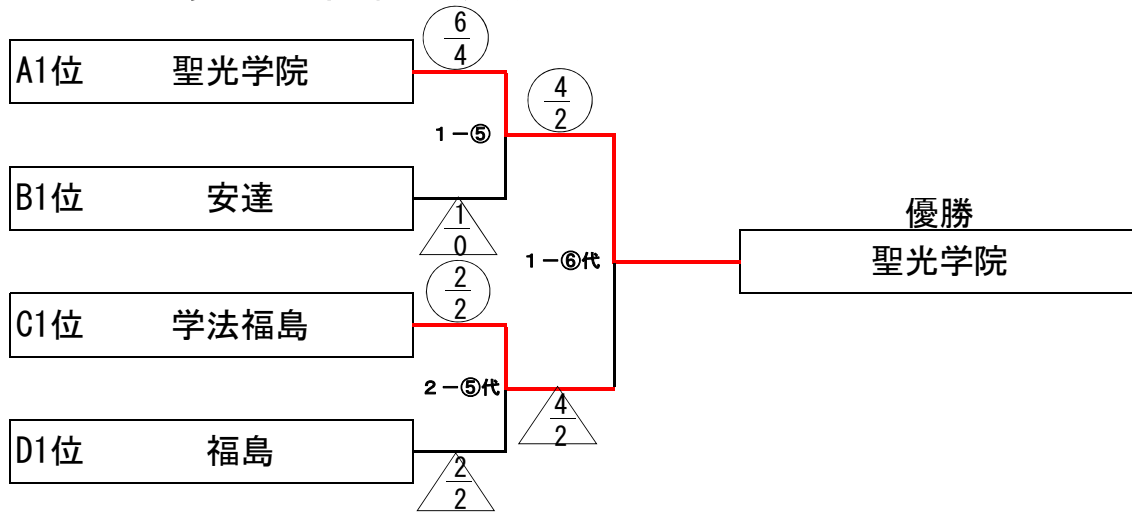

男子団体戦 決勝トーナメント

3位決定戦