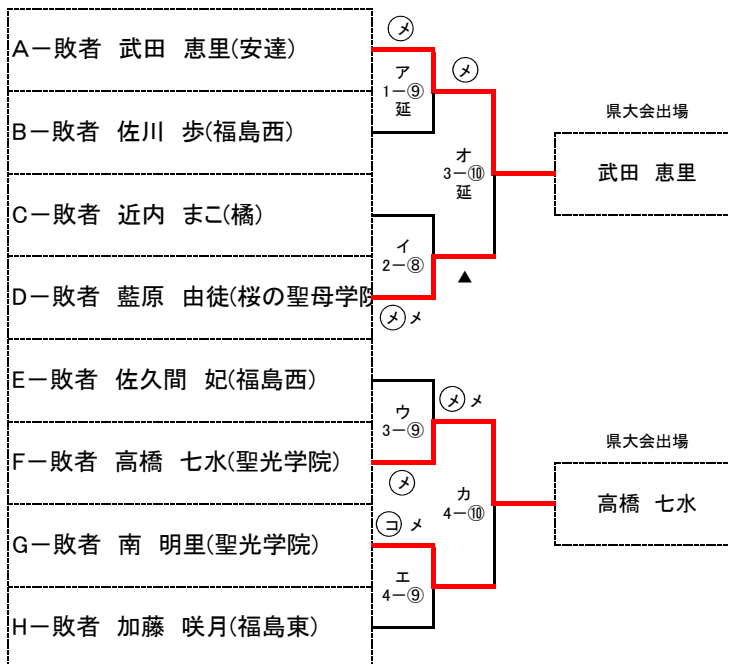

《女子個人戦》

決勝トーナメント戦(準々決勝から)

3位決定戦

※5位から10位まではクジ引きにより順位を決定

順位	氏名	学校
1位	秋葉 眞花	(聖光学院)
2位	金澤 里佳子	(安達)
3位	最上 和花子	(聖光学院)
4位	菅野 菜津美	(聖光学院)
5位	井上 愛子	(聖光学院)
6位	木村 七彩	(福島)
7位	坂本 遥香	(安達)
8位	永田 ひな	(安達)
9位	武田 恵里	(安達)
10位	高橋 七水	(聖光学院)

県大会出場者決定戦