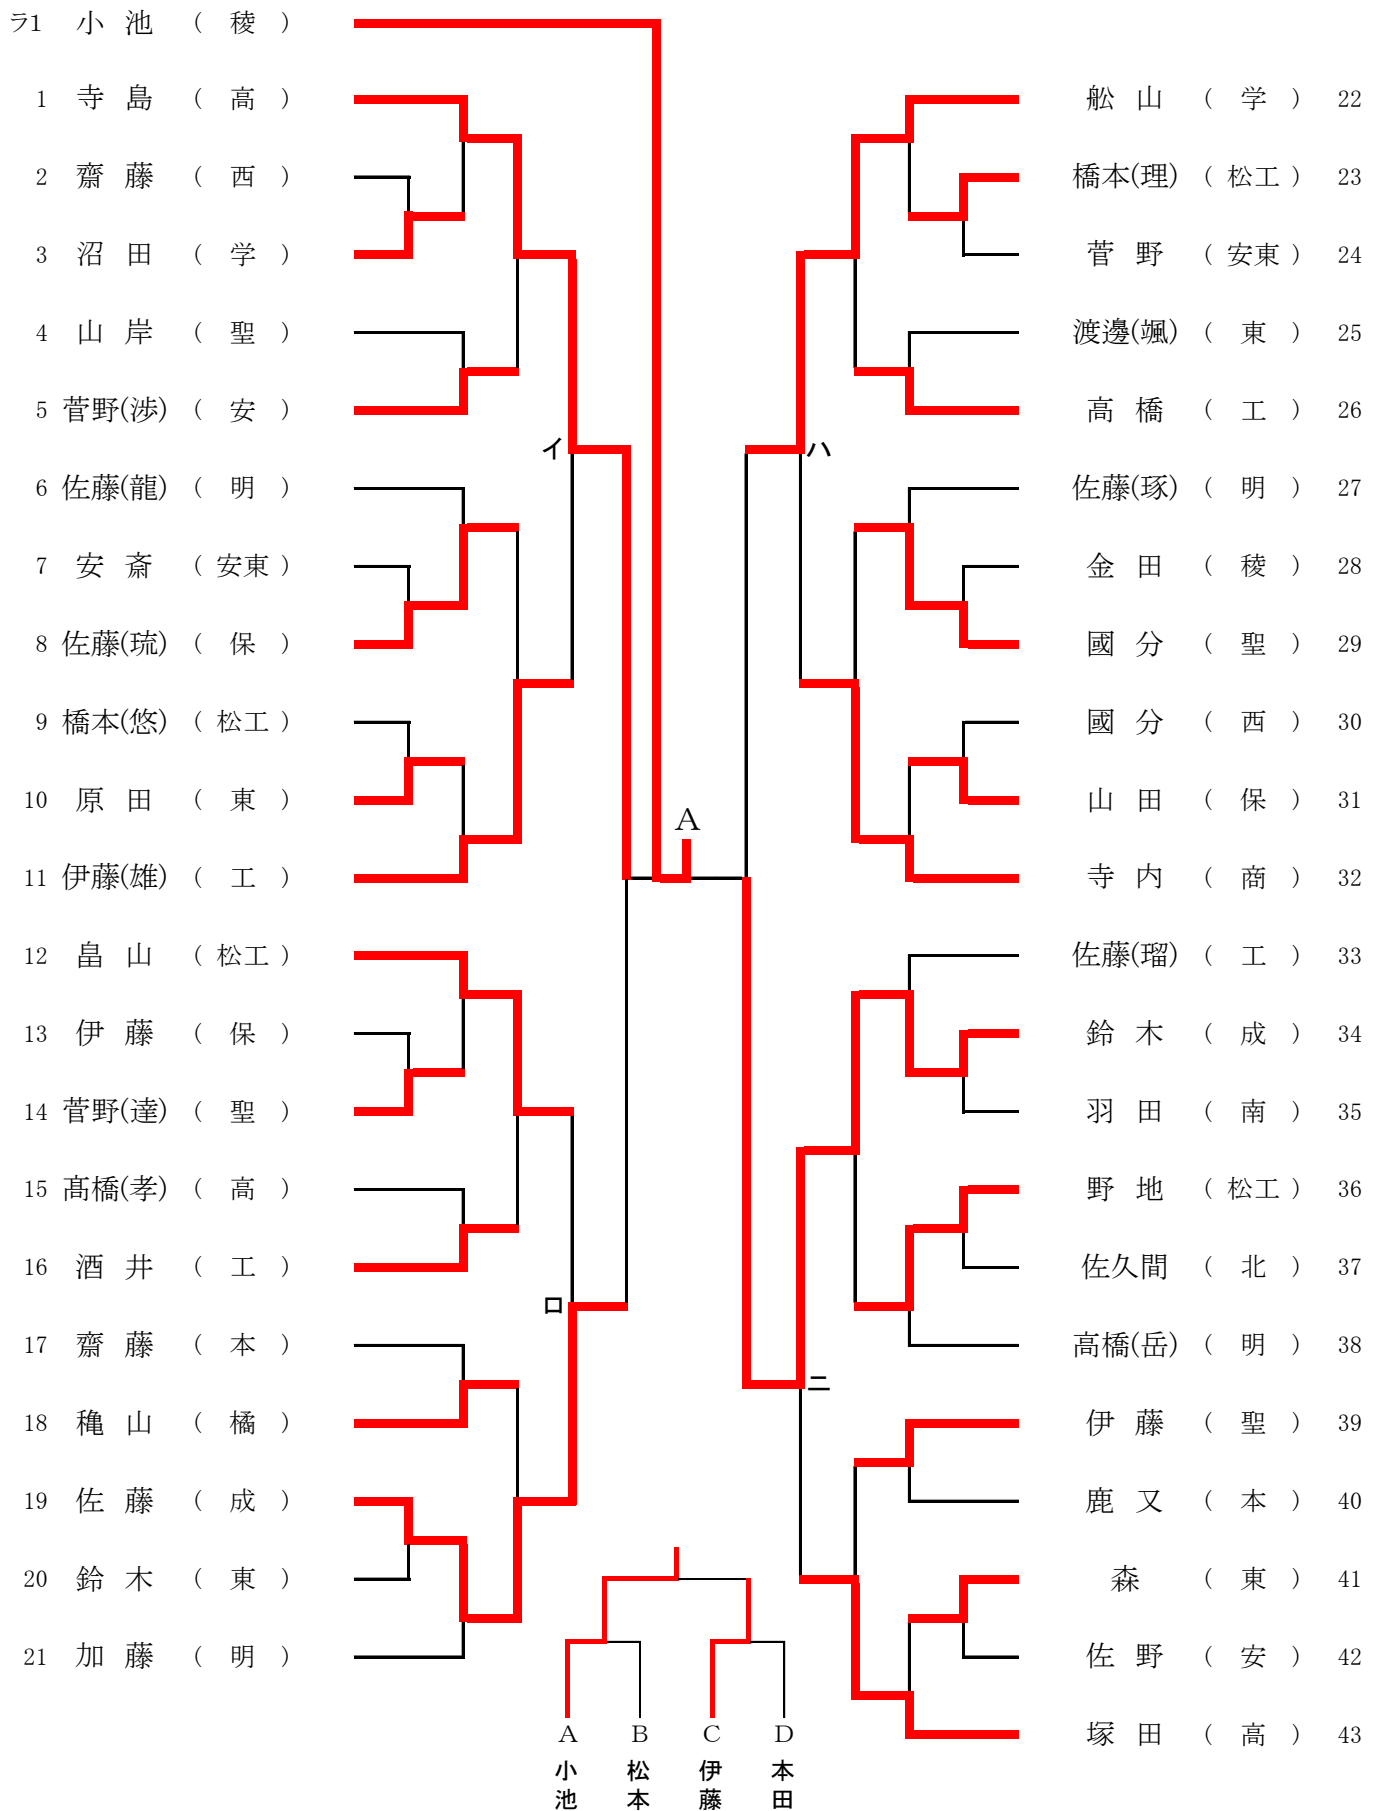

男子シングルス 1

代表 ラ 4 + 24名