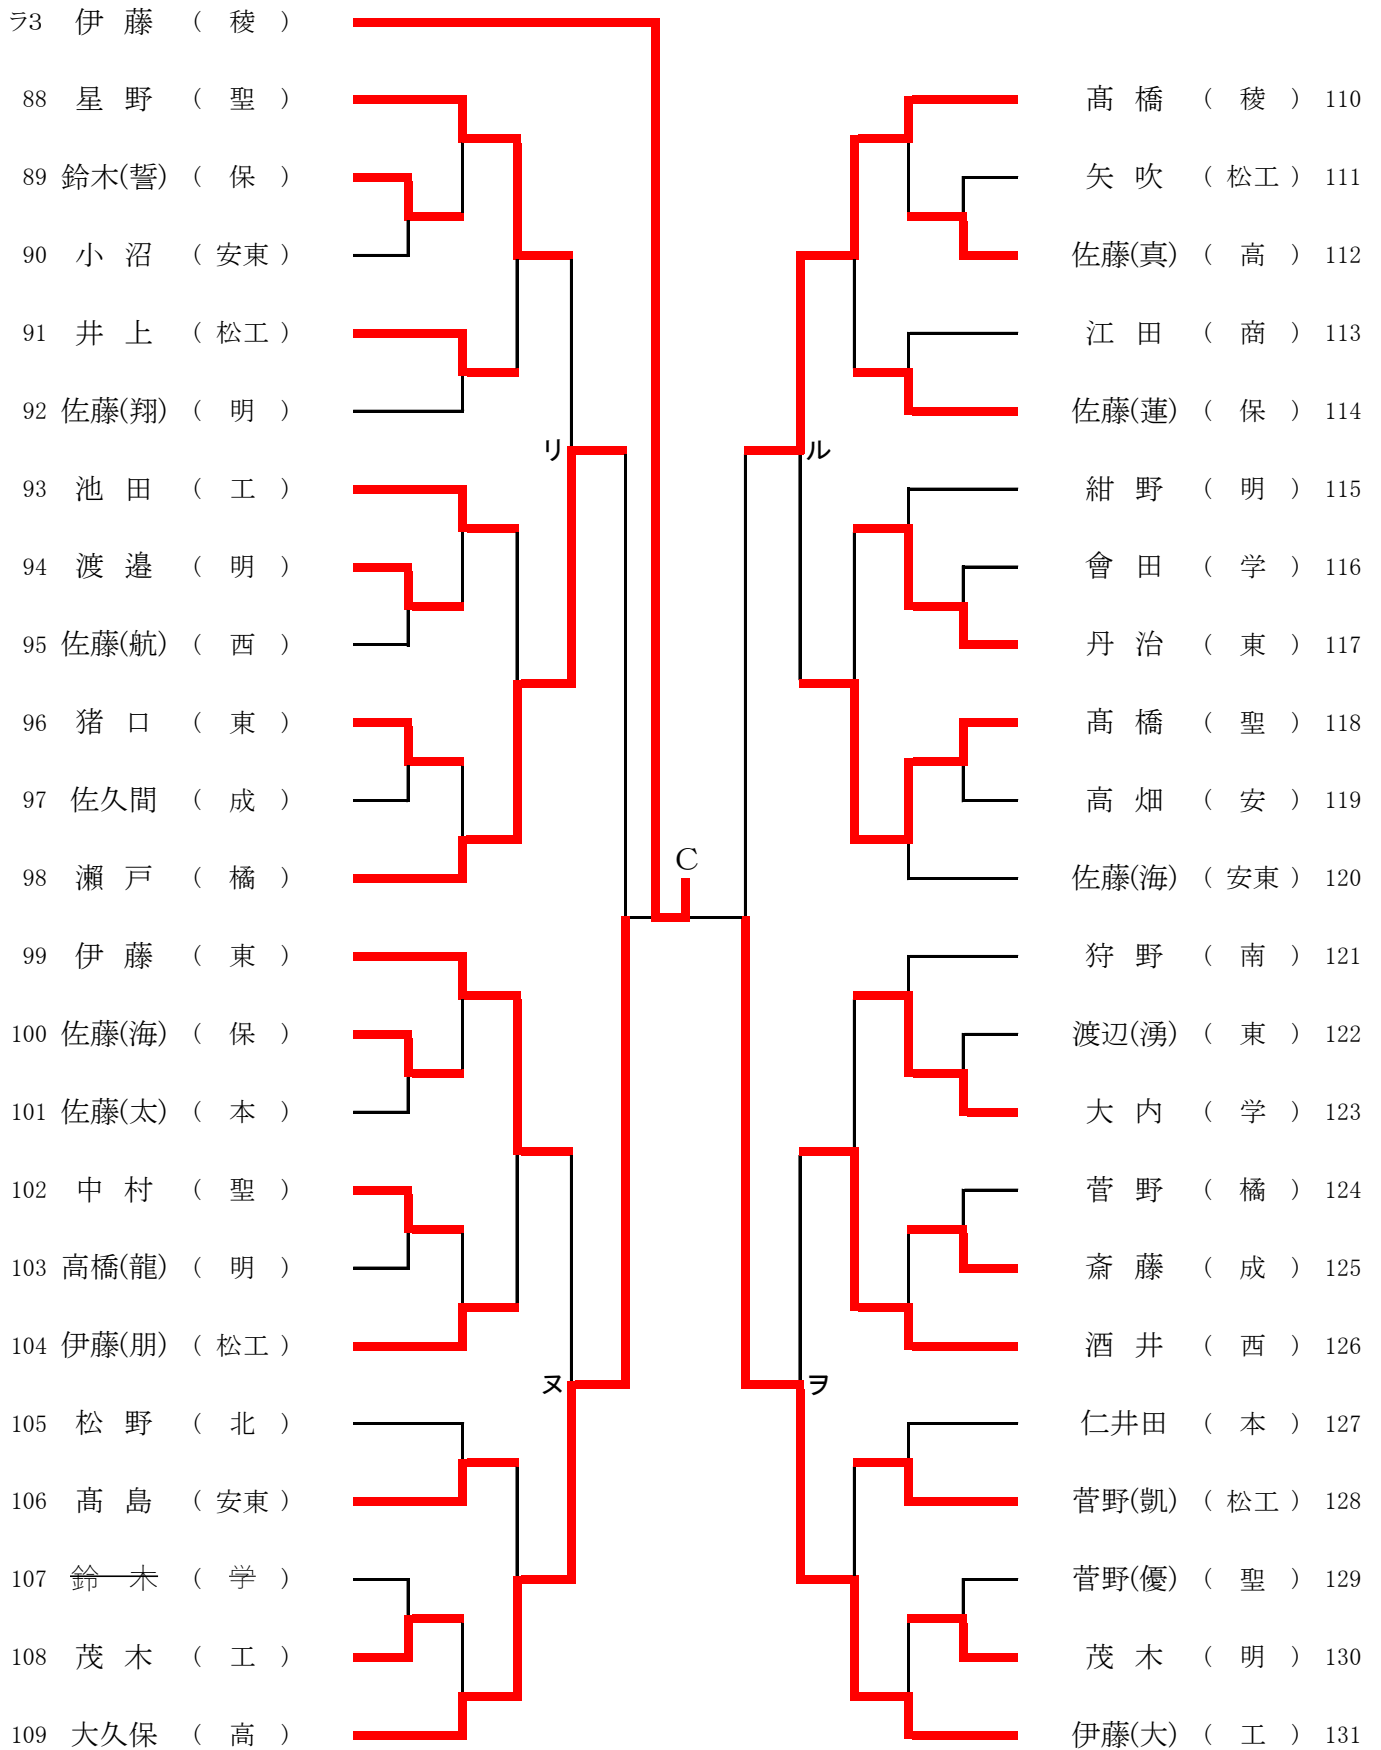

学校対抗(女子)・・・県代表 (ラ1)+5校

# 男子シングルス 1

代表 ラ 4 + 24名

# 男子シングルス 3

代表 ラ4 + 24名