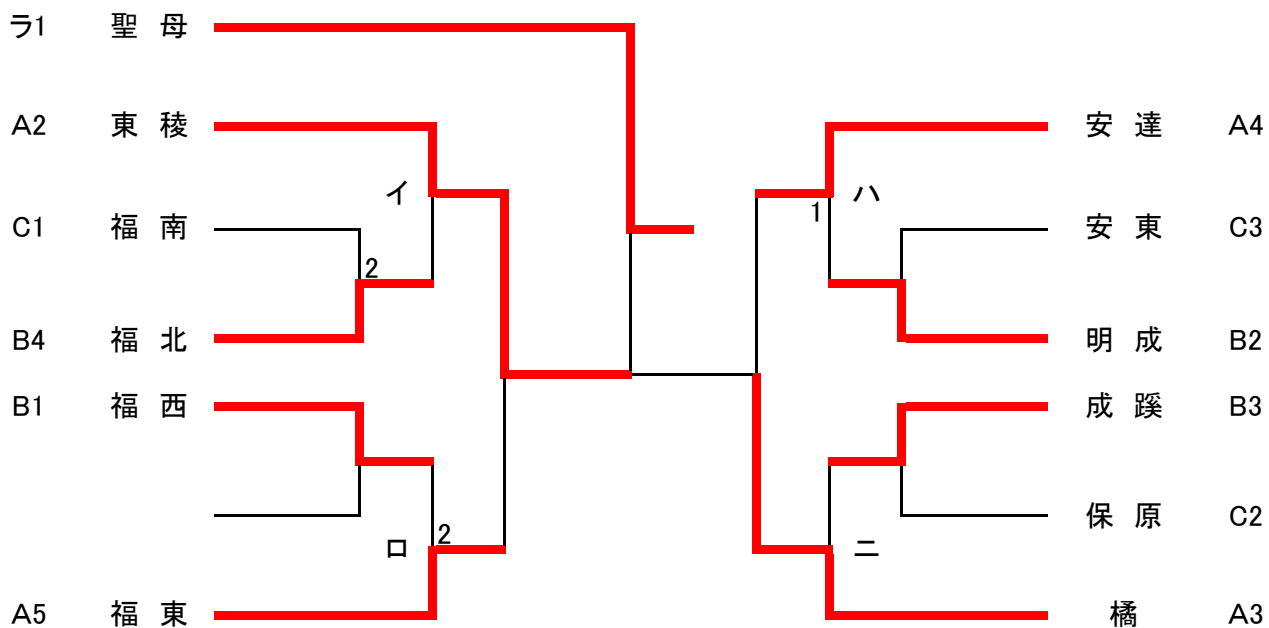

平成29年度 夏季リーグ戦 後の順位

		Aリーグ	Bリーグ	Cリーグ
女子	1	聖母	福島西	福島南
	2	東稜	明成	保原
	3	橘	成蹊	福島商
	4	安達	福島北	安達東
	5	福島東	本宮	
	6			

学校対抗(女子)・・・県代表 (ラ1)+5校