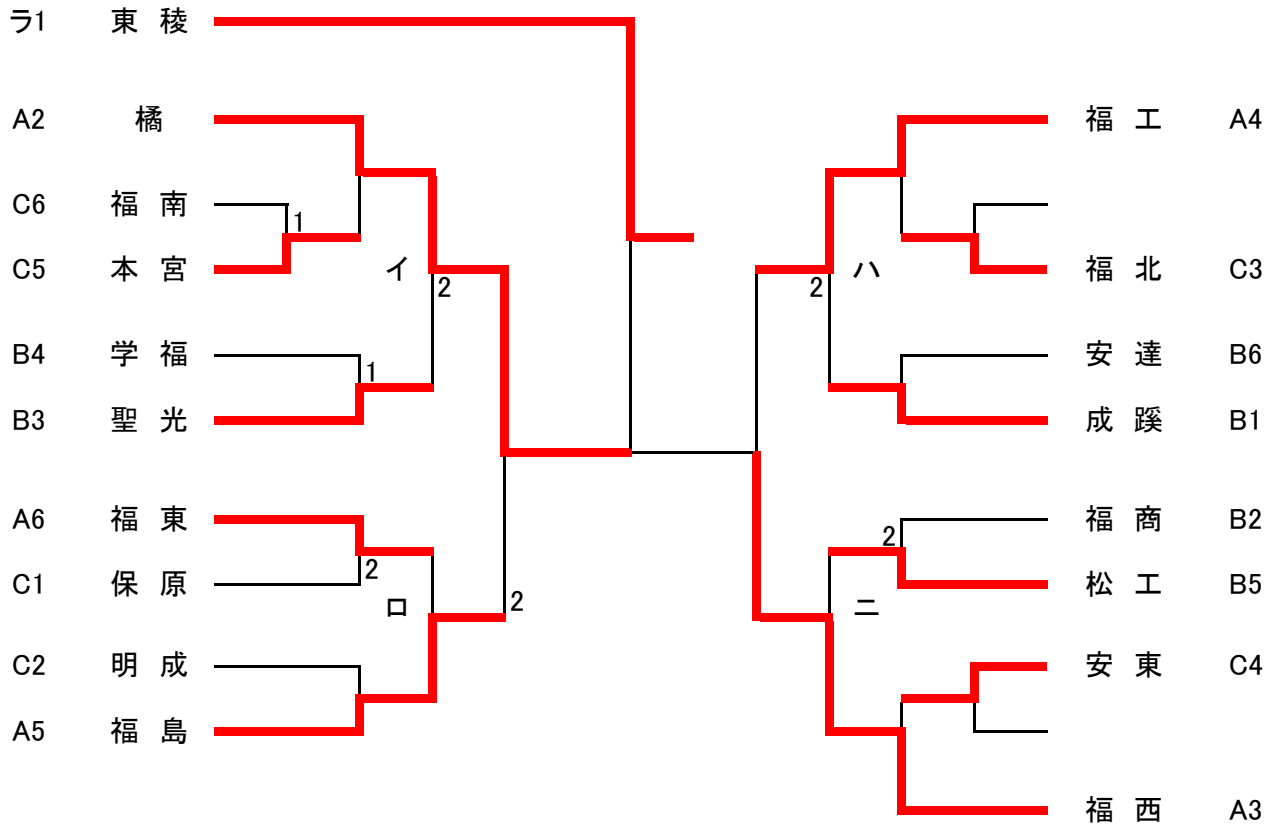

平成29年度 夏季リーグ戦 後の順位

		Aリーグ	Bリーグ	Cリーグ
男子	1	東 稜	成 蹊	保 原
	2	橘	福島商	明 成
	3	福島西	聖 光	福島北
	4	福島工	学 福	安達東
	5	福 島	松 工	本 宮
	6	福島東	安 達	福島南
	7			

学校対抗(男子)・・・県代表 (ラ1)+6校

代表決定戦

平成29年度 夏季リーグ戦 後の順位

		Aリーグ	Bリーグ	Cリーグ
女子	1	聖母	福島西	福島南
	2	東稜	明成	保原
	3	橘	成蹊	福島商
	4	安達	福島北	安達東
	5	福島東	本宮	
	6			

学校対抗(女子)・・・県代表 (ラ1)+5校