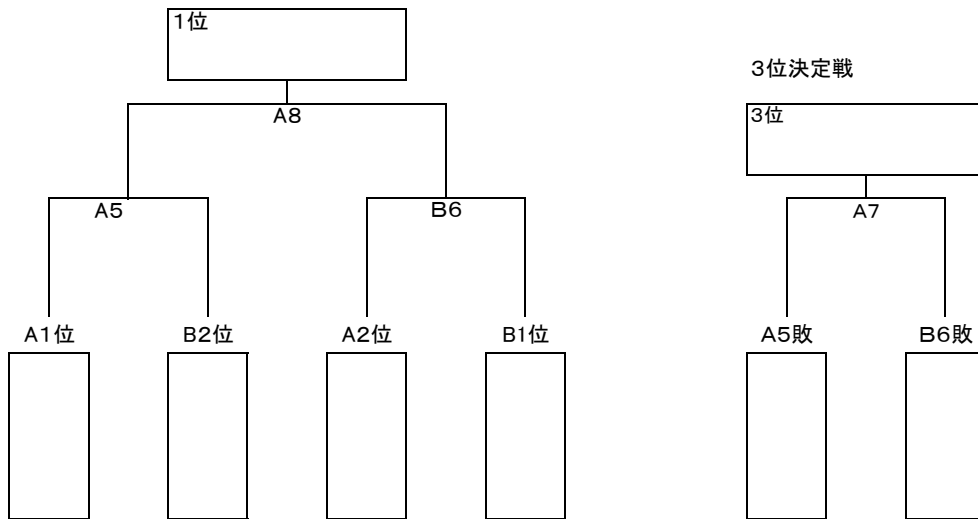

第64回福島県高等学校体育大会ソフトボール競技いわき地区大会(7チームリーグ・決勝トーナメント)

日時:平成30年5月12(土), 13(日), 14日(月) 場所:新舞子多目的グラウンド

Aリーグ

	平商業	いわき総合	湯本	勝	負	順位
平商業		A3	A1			
いわき総合	A3		A2			
湯本	A1	A2				

Bリーグ

	いわき光洋	磐城農業	磐城	磐城桜が丘	勝	負	順位
いわき光洋		A4	B3	B1			
磐城農業	A4		B2	B4			
磐城	B3	B2		B5			
磐城桜が丘	B1	B4	B5				

1日目	1塁側	3塁側
	A1 平商	— 湯本
	A2 総合	— 湯本
2日目	A3 総合	— 平商
	A4 光洋	— 磐農
	A5 A1位	— B2位
3日目	A6 A3位	— B4位
	A7 A5負	— B6負(3決)
	A8 A5勝	— B6勝(決勝)

1日目	1塁側	3塁側
	B1 光洋	— 桜丘
	B2 磐農	— 磐城
2日目	B3 光洋	— 磐城
	B4 磐農	— 桜丘
	B5 磐城	— 桜丘
3日目	B6 A2位	— B1位
	B7 A3位	— B3位
	B8 B3位	— B4位