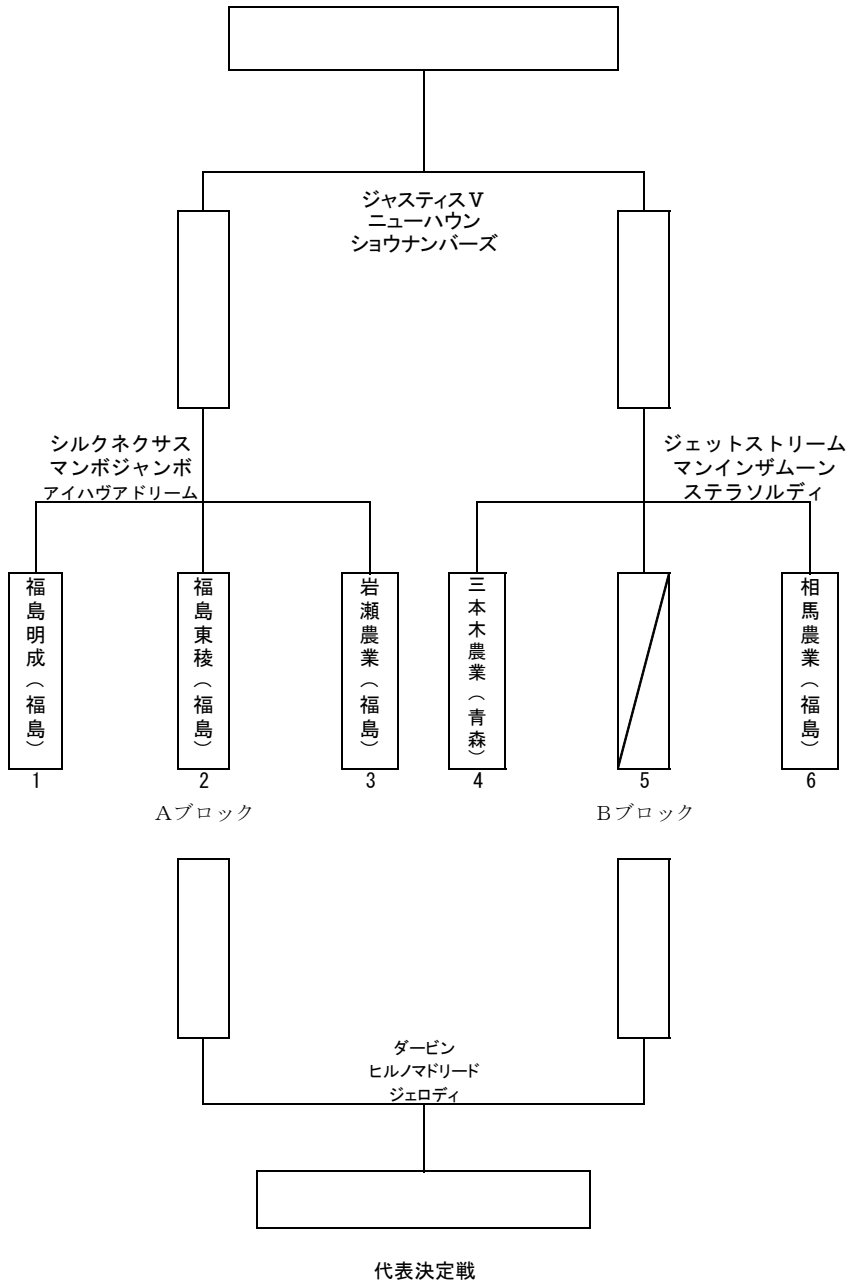

Dブロック

第38回東北高等学校馬術選手権大会（団体戦）

第52回全日本高等学校馬術競技大会東北地区予選

第1位 _____ 高等学校

第2位 _____ 高等学校

第3位 _____ 高等学校

※ 各ブロックの勝ち上がり校と、各ブロック2位の学校による代表決定戦の勝ち上がり校が
全国大会出場権獲得（3校）