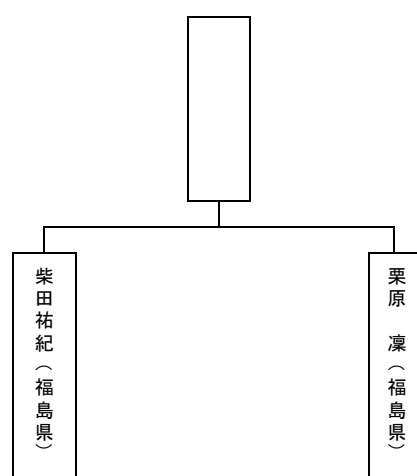

第38回東北高等学校馬術選手権大会（個人戦）
第29回全日本高等学校馬術選手権大会東北地区予選

NO	選手名	高校名	NO	選手名	高校名
1	齊藤 孝典	三本木農業	6	高西久美子	相馬農業
2	岩田 怜馬	水沢農業	7	佐藤 優平	福島明成
3	丹野 愛依	東海大大山形	8	齊藤 一成	福島商業
4	大和田遼馬	泉館山	9	栗原 凜	福島東稜
5	柴田 祐紀	岩瀬農業			

第1回戦（馬場馬術）

A3課目2013

ヒプノティスト

Aブロック

※Aブロックからは上位1名勝ち上がり

ダービン

Bブロック

マイネルメダリスト

Cブロック

ヒルノマドリード

Dブロック