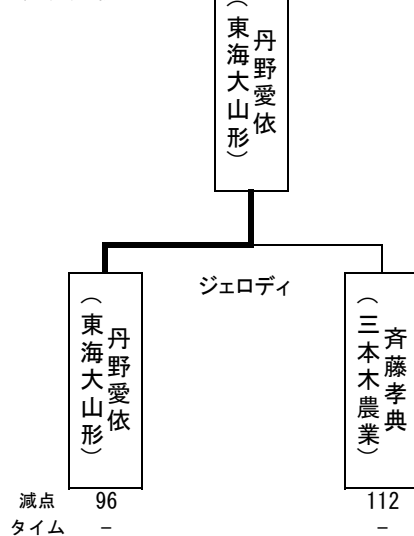

【各ブロックの得点率が高い者が準決勝勝ち上がり】

決勝戦・3位決定戦（障害飛越）

第1位	柴田 祐紀	(岩瀬農業高校)
第2位	齊藤 一成	(福島商業高校)
第3位	丹野 愛依	(東海大学山形高校)

○ 決勝進出者2名・3位決定戦（代表決定戦）勝者1名の計3名が全国大会出場権獲得。

○ 全国大会は8月20日（月）～22日（水）北海道苫小牧市・ノーザンホースパークで行われる。

決勝 【減点数が少ない者が勝利】

3位決定戦（代表決定戦） 【減点数が少ない者が勝利】

第38回東北高等学校馬術選手権大会（団体戦）

第52回全日本高等学校馬術競技大会東北地区予選

第1位 三本木農業 高等学校 （青森県）【全国大会出場】

第2位 福島東稜 高等学校 （福島県）【全国大会出場】

第3位 岩瀬農業 高等学校 （福島県）【全国大会出場】

※ 結果の数字は減点法による（各校出場3人の合計減点数が少ない学校が勝ち上がり）
 ※ 各ブロックの勝ち上がり校と、各ブロック2位の学校による代表決定戦の勝ち上がり校が全国大会出場権獲得（3校）
 ※ 全国大会（第52回全日本高等学校馬術競技大会）は7月24日～26日静岡県御殿場市馬術・スポーツセンターで行われる。