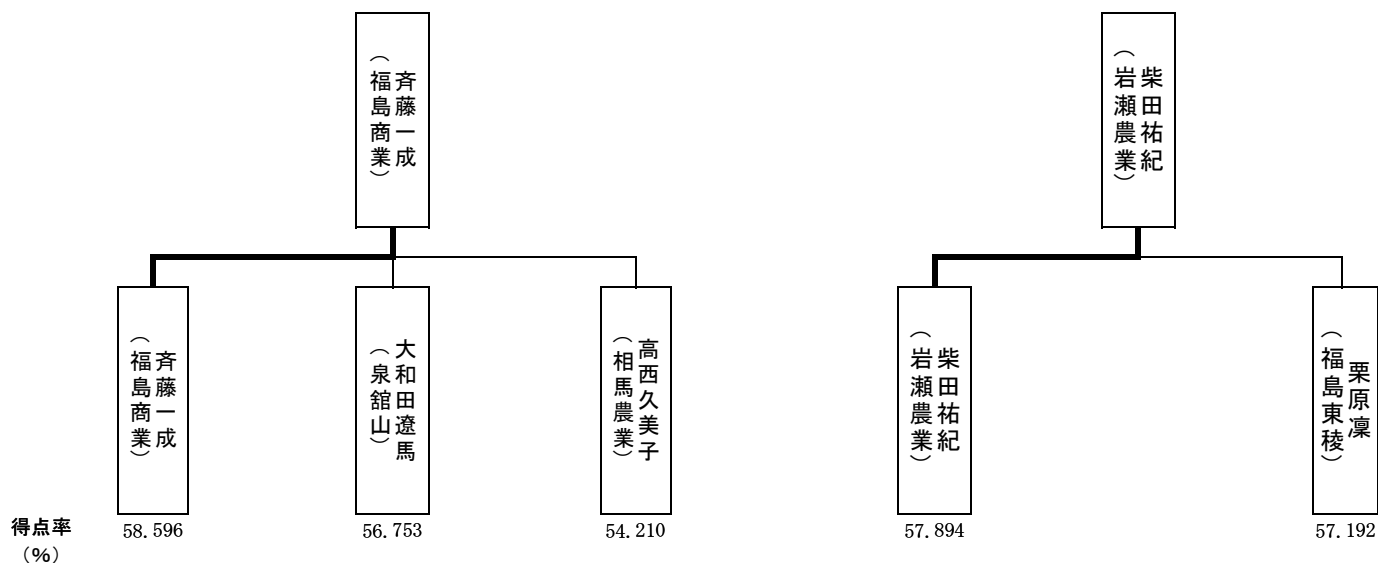

第38回東北高等学校馬術選手権大会（個人戦）
第29回全日本高等学校馬術選手権大会東北地区予選

NO	選手名	高校名	NO	選手名	高校名
1	斉藤 孝典	三本木農業	6	高西久美子	相馬農業
2	岩田 怜馬	水沢農業	7	佐藤 雄平	福島明成
3	丹野 愛依	東海大山形	8	斉藤 一成	福島商業
4	大和田遼馬	泉館山	9	栗原 凜	福島東稜
5	柴田 祐紀	岩瀬農業			

第1回戦（馬場馬術）

A3課目2013

【各ブロックの得点率が高い者が準決勝勝ち上がり】