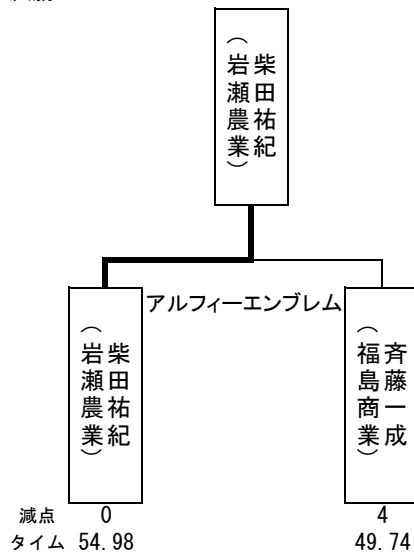

【各ブロックの得点率が高い者が準決勝勝ち上がり】

決勝戦・3位決定戦（障害飛越）

第1位	柴田 祐紀	(岩瀬農業高校)
第2位	齊藤 一成	(福島商業高校)
第3位	丹野 愛依	(東海大学山形高校)

○ 決勝進出者2名・3位決定戦（代表決定戦）勝者1名の計3名が全国大会出場権獲得。

○ 全国大会は8月20日（月）～22日（水）北海道苫小牧市・ノーザンホースパークで行われる。

決勝 【減点数が少ない者が勝利】

3位決定戦（代表決定戦） 【減点数が少ない者が勝利】

第38回東北高等学校馬術選手権大会（団体戦）

第52回全日本高等学校馬術競技大会東北地区予選

第1位 三本木農業 高等学校 （青森県）【全国大会出場】

第2位 福島東稜 高等学校 （福島県）【全国大会出場】

第3位 岩瀬農業 高等学校 （福島県）【全国大会出場】

※ 結果の数字は減点法による（各校出場3人の合計減点数が少ない学校が勝ち上がり）
 ※ 各ブロックの勝ち上がり校と、各ブロック2位の学校による代表決定戦の勝ち上がり校が全国大会出場権獲得（3校）
 ※ 全国大会（第52回全日本高等学校馬術競技大会）は7月24日～26日静岡県御殿場市馬術・スポーツセンターで行われる。