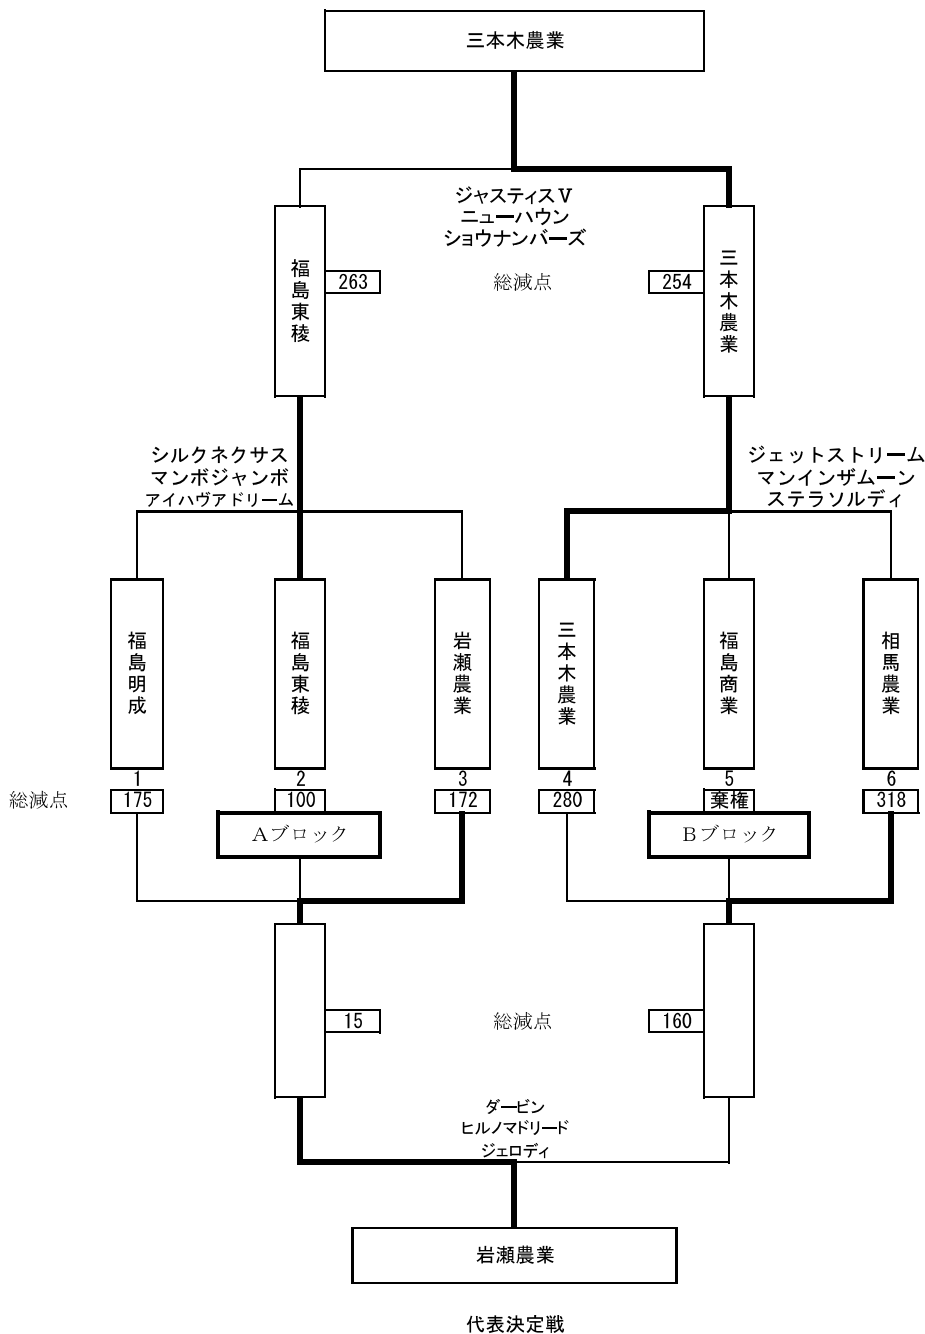

3位決定戦（代表決定戦） 【減点数が少ない者が勝利】

第38回東北高等学校馬術選手権大会（団体戦）

第52回全日本高等学校馬術競技大会東北地区予選

第1位 三本木農業 高等学校 （青森県）【全国大会出場】

第2位 福島東稜 高等学校 （福島県）【全国大会出場】

第3位 岩瀬農業 高等学校 （福島県）【全国大会出場】

※ 結果の数字は減点法による（各校出場3人の合計減点数が少ない学校が勝ち上がり）
 ※ 各ブロックの勝ち上がり校と、各ブロック2位の学校による代表決定戦の勝ち上がり校が全国大会出場権獲得（3校）
 ※ 全国大会（第52回全日本高等学校馬術競技大会）は7月24日～26日静岡県御殿場市馬術・スポーツセンターで行われる。