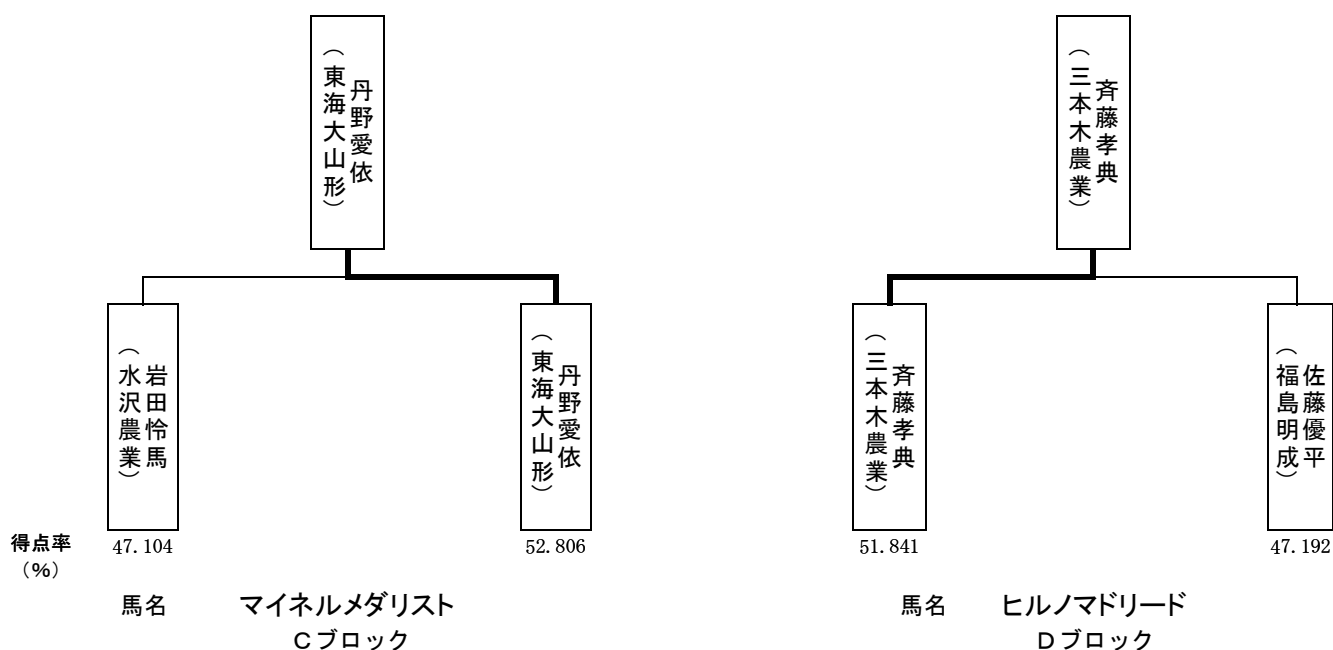

第38回東北高等学校馬術選手権大会（個人戦）
第29回全日本高等学校馬術選手権大会東北地区予選

NO	選手名	高校名	NO	選手名	高校名
1	斉藤 孝典	三本木農業	6	高西久美子	相馬農業
2	岩田 怜馬	水沢農業	7	佐藤 雄平	福島明成
3	丹野 愛依	東海大山形	8	斉藤 一成	福島商業
4	大和田遼馬	泉館山	9	栗原 凜	福島東稜
5	柴田 祐紀	岩瀬農業			

第1回戦（馬場馬術）

A3課目2013

【各ブロックの得点率が高い者が準決勝勝ち上がり】