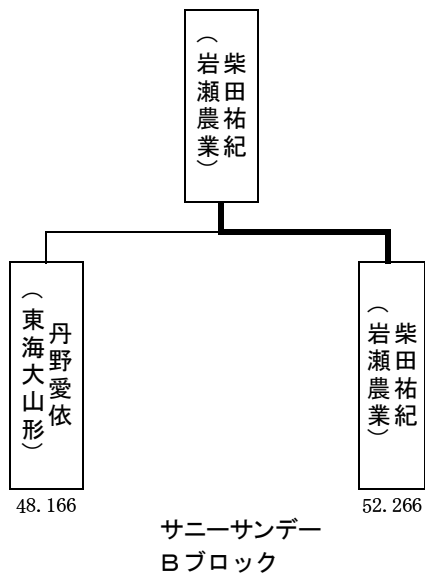

【各ブロックの得点率が高い者が準決勝勝ち上がり】

決勝戦・3位決定戦（障害飛越）

第1位	柴田 祐紀	(岩瀬農業高校)
第2位	齊藤 一成	(福島商業高校)
第3位	丹野 愛依	(東海大学山形高校)

○ 決勝進出者2名・3位決定戦（代表決定戦）勝者1名の計3名が全国大会出場権獲得。

○ 全国大会は8月20日（月）～22日（水）北海道苫小牧市・ノーザンホースパークで行われる。

決勝 【減点数が少ない者が勝利】