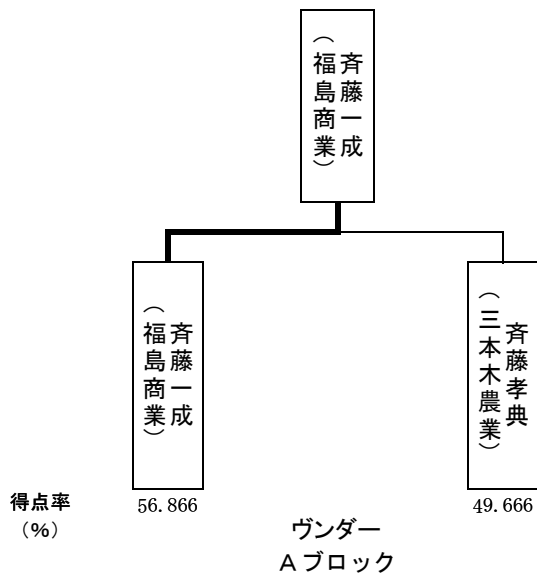

【各ブロックの得点率が高い者が準決勝勝ち上がり】

決勝戦・3位決定戦（障害飛越）

第1位	柴田 祐紀	(岩瀬農業高校)
第2位	齊藤 一成	(福島商業高校)
第3位	丹野 愛依	(東海大学山形高校)

○ 決勝進出者2名・3位決定戦（代表決定戦）勝者1名の計3名が全国大会出場権獲得。

○ 全国大会は8月20日（月）～22日（水）北海道苫小牧市・ノーザンホースパークで行われる。

決勝 【減点数が少ない者が勝利】