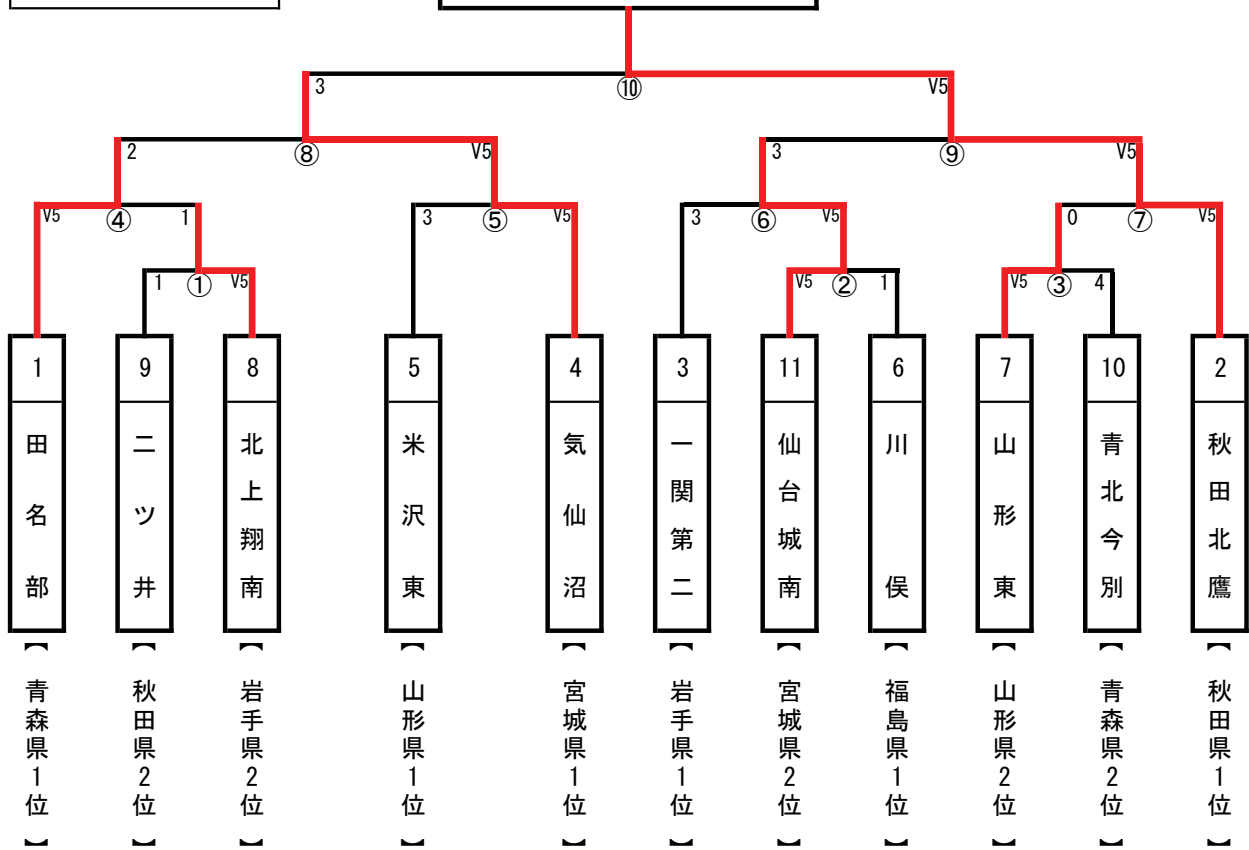

学校対抗組み合わせ

学校対抗男子

秋田県立秋田北鷹高等学校