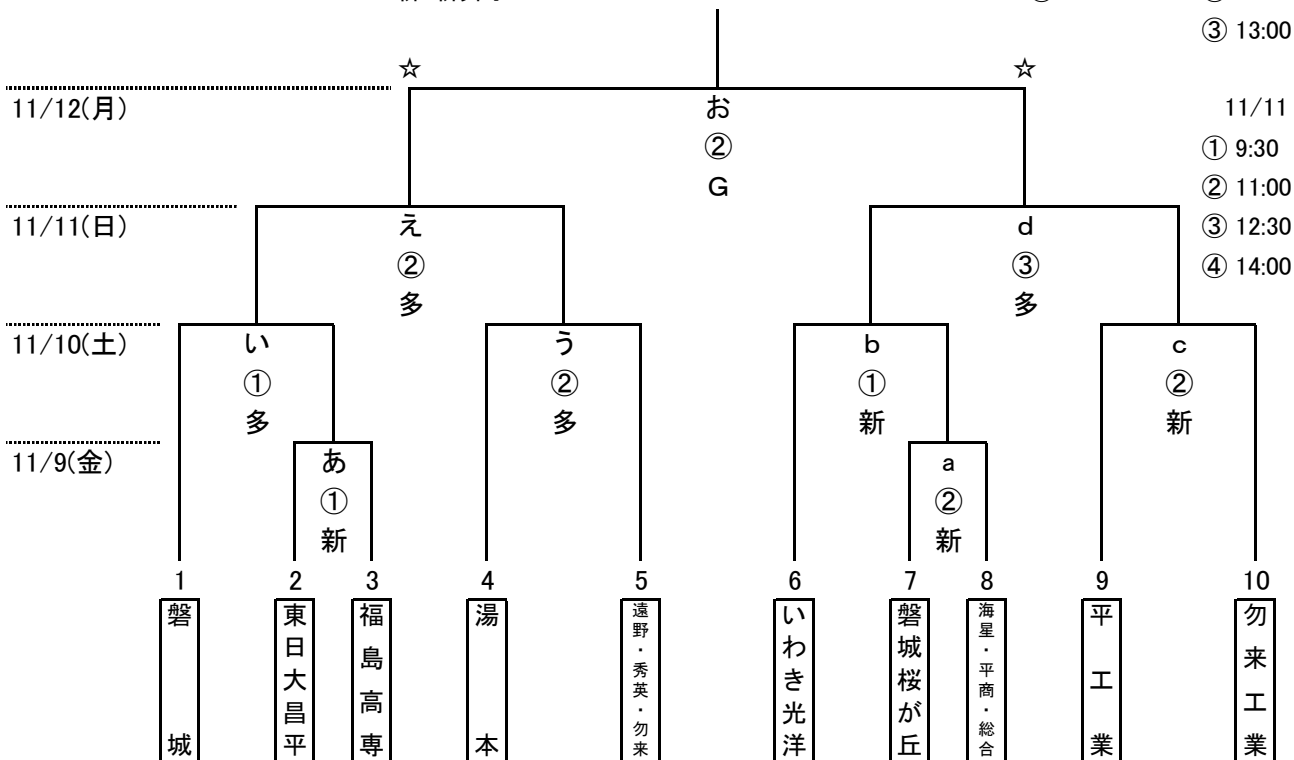

平成30年度福島県高等学校新人体育大会 サッカー競技 いわき地区大会組合わせ

会場 G:いわきGF

11/9、10

11/12

☆決勝トーナメント

多:多目的

新:新舞子

① 10:00

① 10:00

② 12:00

② 11:30

③ 13:00

★敗者復活トーナメント