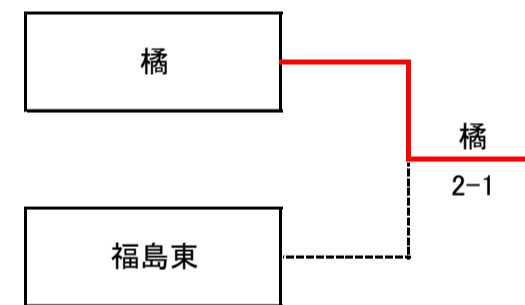

3位決定戦

代表決定リーグ

	A3 福島	B3 福島南	A4 福島北	勝	負	ゲーム率	順位
A3 福島		○ 3-0	○ 3-0	2	0		5
B3 福島南	× 0-3		× 1-2	0	2		7
A4 福島北	× 0-3	○ 2-1		1	1		6

優勝	福島商業
準優勝	福島成蹊
3位	橘
4位	福島東
5位	福島
6位	福島北
以上 県大会出場