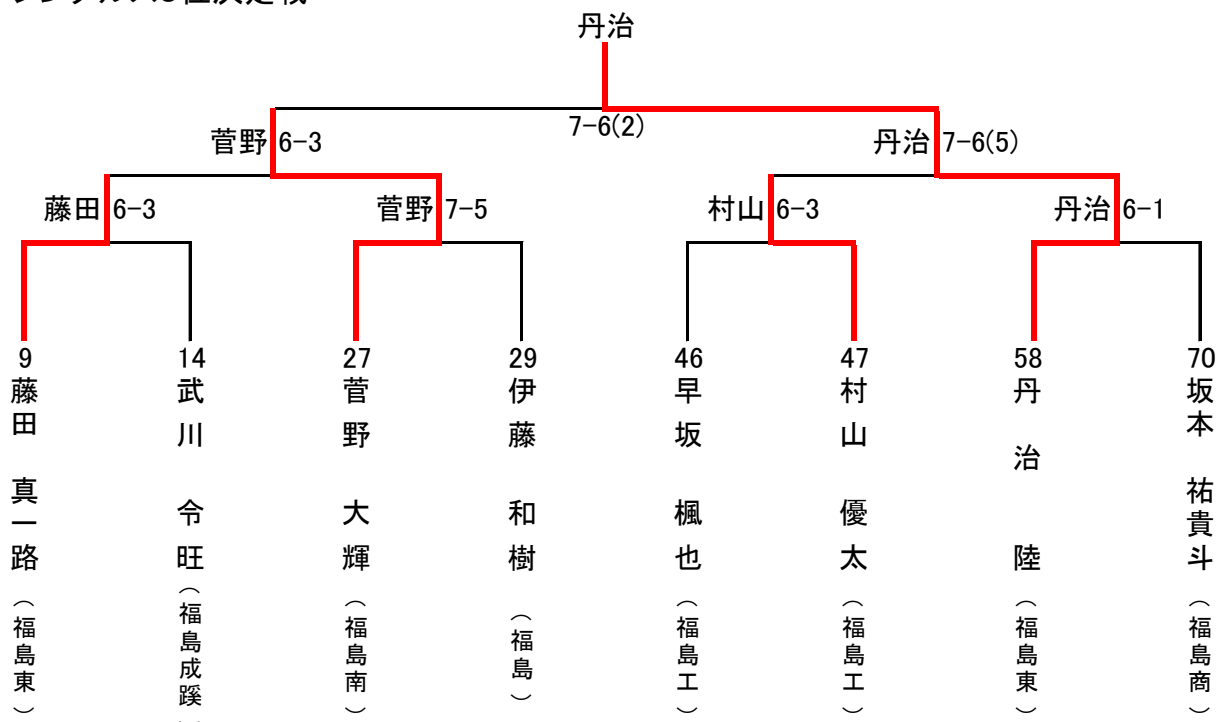

男子シングルス 決勝リーグ

	A 1丹治 毅彦 (福島)	B 75渡辺 拓人 (聖光学院)	C 38佐藤 莞吹 (福島成蹊)	D 37大橋 亮棋 (福島成蹊)	勝	負	ゲーム 率	順位
A 1丹治 毅彦 (福島)		○ 6-3	○ 6-1	○ 6-1	3	0		1
B 75渡辺 拓人 (聖光学院)	× 3-6		○ 6-1	○ 6-1	2	1		2
C 38佐藤 莞吹 (福島成蹊)	× 1-6	× 1-6		○ 6-3	1	2		3
D 37大橋 亮棋 (福島成蹊)	× 1-6	× 1-6	× 3-6		0	3		4

男子シングルス 5～8位リーグ

	D敗 20佐藤 柊 (学法福島)	C敗 56伊東 海斗 (学法福島)	B敗 66遊佐 光裕 (橘)	A敗 19仲澤 知哉 (福島成蹊)	勝	負	ゲーム 率	順位
D敗 20佐藤 柊 (学法福島)		○ 6-1	× 5-7	○ 6-2	2	1		6
C敗 56伊東 海斗 (学法福島)	× 1-6		× 3-6	○ 6-2	1	2		7
B敗 66遊佐 光裕 (橘)	○ 7-5	○ 6-3		○ 7-5	3	0		5
A敗 19仲澤 知哉 (福島成蹊)	× 2-6	× 2-6	× 5-7		0	3		8

男子シングルス9位決定戦