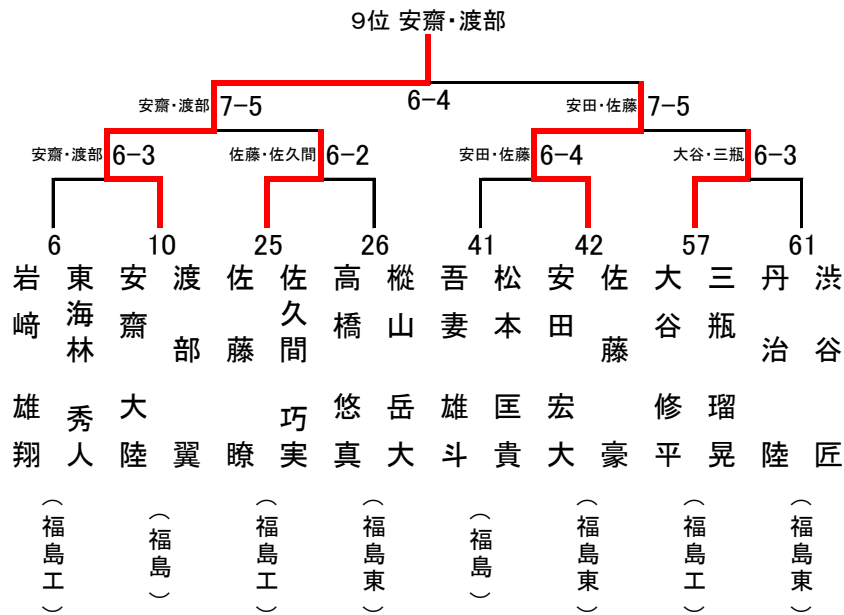

優勝	佐久間向日葵	桜の聖母
準優勝	加藤夕奈	福島商
3位	本田新菜	橘
4位	松本菜々	福島商
5位	熊本莉奈	福島成蹊
6位	佐藤真里菜	福島成蹊
7位	佐藤菜南	福島成蹊
補欠	尾形汐里	福島東

男子ダブルス

男子ダブルス順位決定戦

3決

5-8決

男子ダブルス9位決定戦

女子ダブルス

女子ダブルス順位決定戦