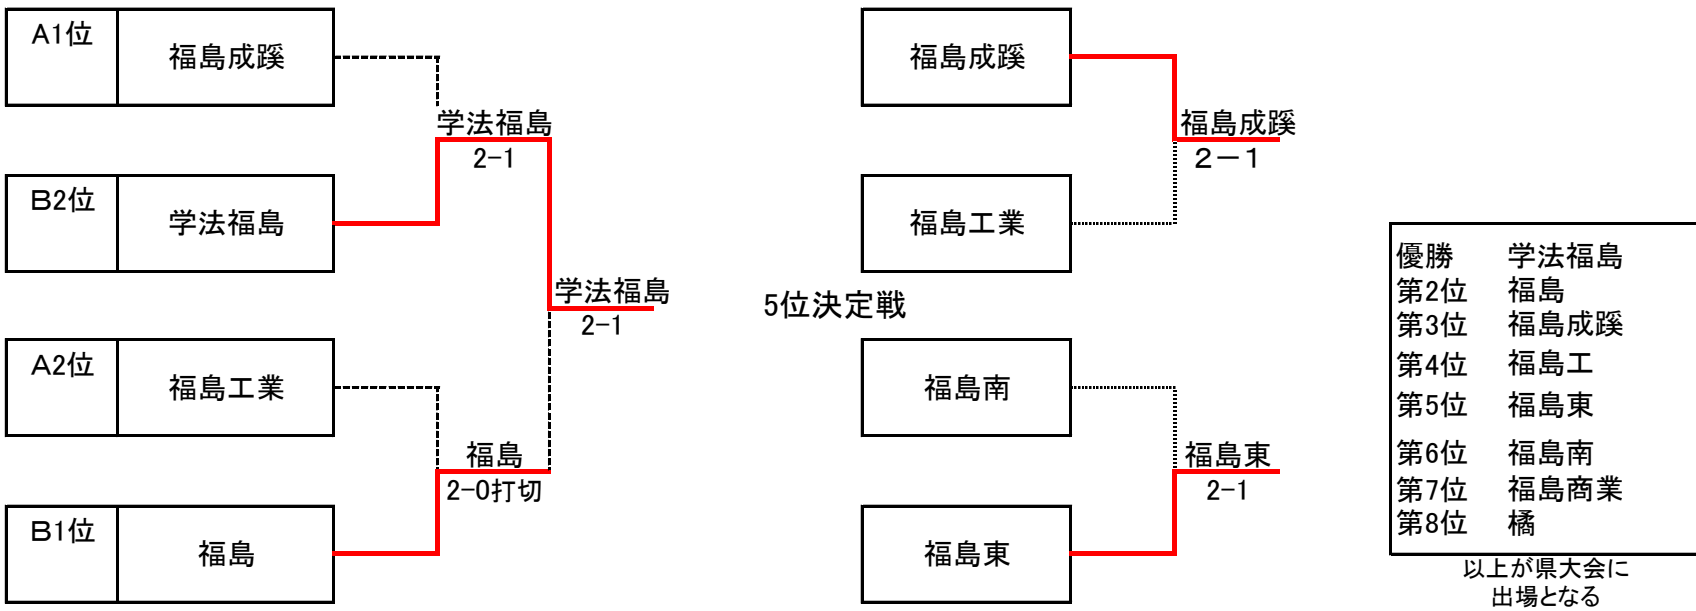

男子団体戦

予選Aリーグ

	1 福島成蹊	2 福島工業	3 聖光学院	4 福島南	5 福島北	勝	負	ゲーム率	順位
1 福島成蹊		○ 3-0	○ 2-1	○ 3-0	○ 3-0	4	0		1
2 福島工業	× 0-3		○ 2-1	○ 3-0	○ 3-0	3	1		2
3 聖光学院	× 1-2	× 1-2		× 1-2	× 1-2	0	4		5
4 福島南	× 0-3	× 0-3	○ 2-1		○ 3-0	2	2		3
5 福島北	× 0-3	× 0-3	○ 2-1	× 0-3		1	3		4

予選Bリーグ

	1 学法福島	2 福島	3 福島東	4 福島商業	5 橘	勝	負	ゲーム率	順位
1 学法福島		× 1-2	○ 2-1	○ 3-0	○ 3-0	3	1		2
2 福島	○ 2-1		× 1-2	○ 3-0	○ 3-0	3	1		1
3 福島東	× 1-2	○ 2-1		○ 2-1	○ 2-1	3	1		3
4 福島商業	× 0-3	× 0-3	× 1-2		○ 2-1	1	3		4
5 橘	× 0-3	× 0-3	× 1-2	× 1-2		0	4		5

決勝トーナメント

3位決定戦

代表決定リーグ(予選リーグからの再戦はなし)

	A4 福島北	B4 福島商業	B5 橘	A5 聖光学院	勝	負	ゲーム率	順位
A4 福島北		× 0-3	× 1-2	○ 2-1	1	2		9
B4 福島商業	○ 3-0		○ 2-1	○ 2-1	3	0		7
B5 橘	○ 2-1	× 1-2		○ 2-1	2	1		8
A5 聖光学院	× 1-2	× 1-2	× 1-2		0	3		10