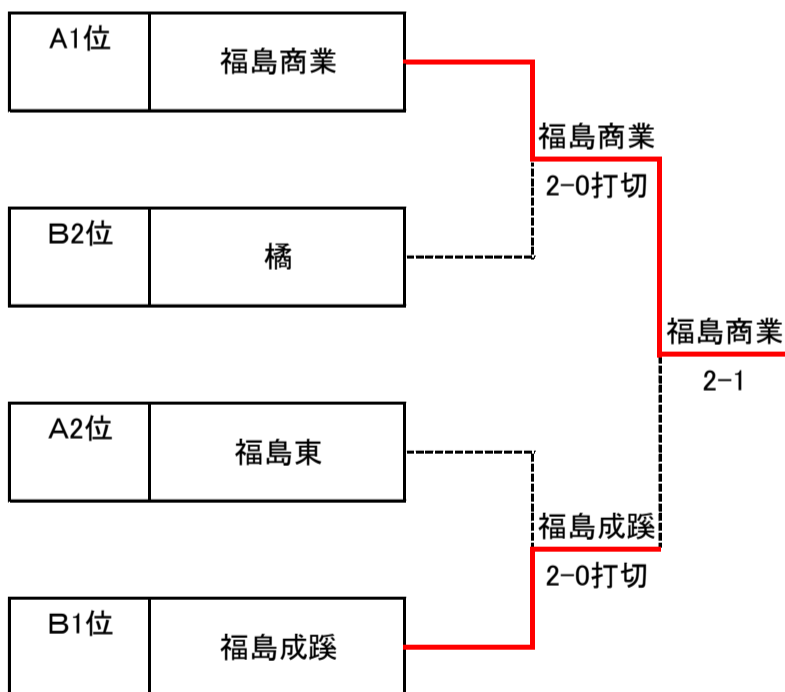

女子団体戦

予選Aリーグ

	1 福島商業	2 福島東	3 福島	4 福島北	勝	負	ゲーム率	順位
1 福島商業		○ 3-0	○ 3-0	○ 3-0	3	0		1
2 福島東	× 0-3		○ 2-1	○ 3-0	2	1		2
3 福島	× 0-3	× 1-2		○ 3-0	1	2		3
4 福島北	× 0-3	× 0-3	× 0-3		0	3		4

予選Bリーグ

	1 福島成蹊	2 橘	3 福島南	勝	負	ゲーム率	順位
1 福島成蹊		○ 2-1	○ 3-0	2	0		1
2 橘	× 1-2		○ 3-0	1	1		2
3 福島南	× 0-3	× 0-3		0	2		3

決勝トーナメント