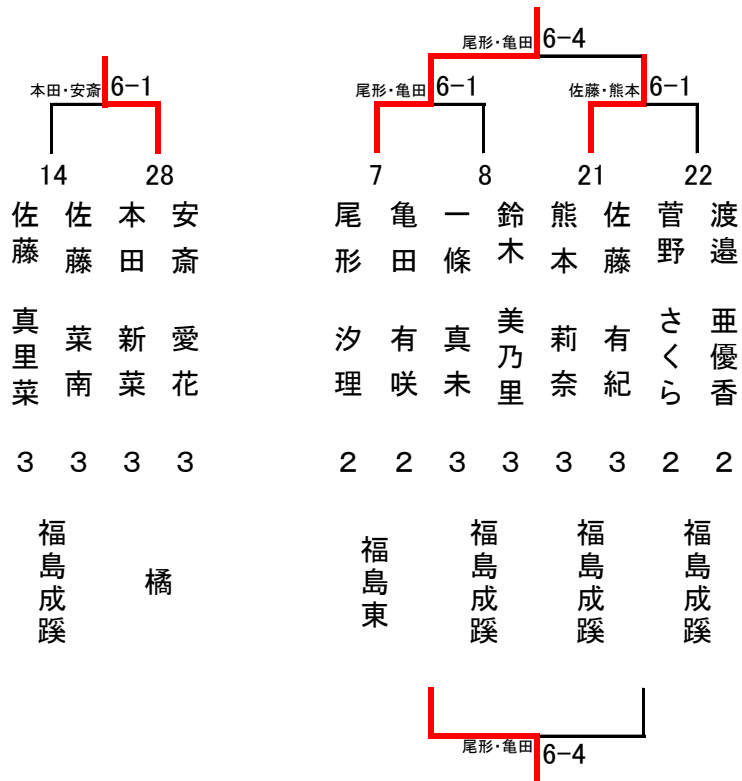

女子ダブルス順位決定戦

3決

5-8決

優勝	加藤夕奈 松本菜々	福島商	5位	尾形汐里 亀田有咲	福島東
準優勝	佐久間向日葵 二瓶ちおり	桜の聖母	6位	熊本莉奈 佐藤有紀	福島成蹊
3位	本田新菜 安齋愛花	橘	7位	一條真未 鈴木美乃里	福島成蹊
4位	佐藤真里菜 佐藤菜南	福島成蹊	8位	菅野さくら 渡邊亜優香	福島成蹊