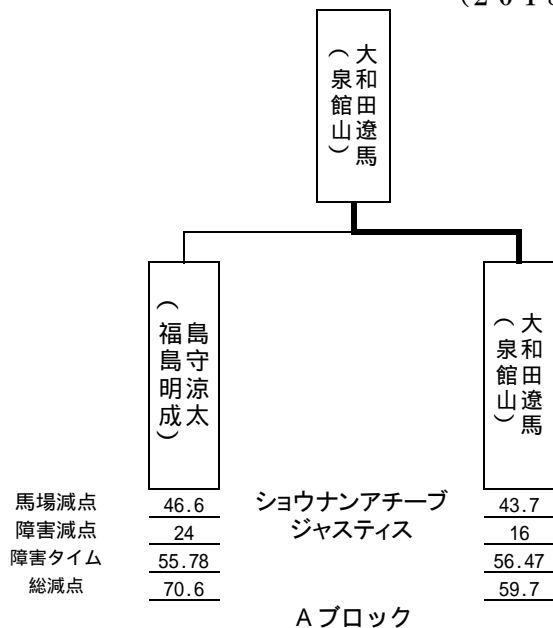

第39回東北高等学校馬術選手権大会 第30回全日本高等学校馬術選手権大会東北地区予選会

順位	選手名	学校名
第1位	大和田遼馬	泉館山高校
第1位	中畑風香	岩瀬農業高校
第3位	島守涼太	福島明成高校
第3位	佐藤優帆	福島東稜高校

決勝は同減点により両者優勝

(1位の2名が全国大会【個人戦】に出場 8/20～/21 北海道苫小牧市)

準決勝（馬場馬術）

L1 課目 2013
(2018 更新版)

【各ブロックの総減点の低い者が決勝進出】