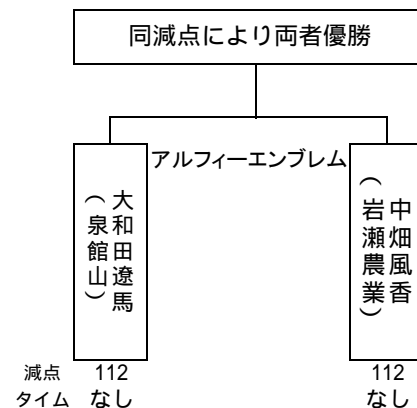

決勝戦（障害飛越）

- 第 1 位 大和田遼馬 (泉館山高校)
- 第 1 位 中畑風香 (岩瀬農業高校)
- 第 3 位 島守涼太 (福島明成高校)
- 第 3 位 佐藤優帆 (福島東稜高校)

決勝進出者2名が全国大会出場権獲得。

全国大会は8月20日（火）～21日（水）
北海道苫小牧市・ノーザンホースパークで行われる。