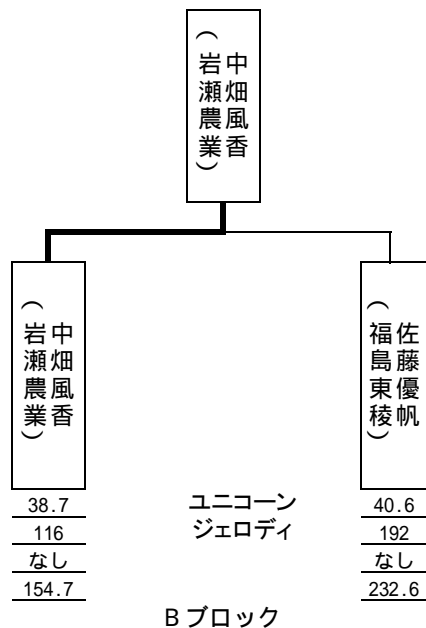

第39回東北高等学校馬術選手権大会 第30回全日本高等学校馬術選手権大会東北地区予選会

順位	選手名	学校名
第1位	大和田遼馬	泉館山高校
第1位	中畑風香	岩瀬農業高校
第3位	島守涼太	福島明成高校
第3位	佐藤優帆	福島東稜高校

決勝は同減点により両者優勝

(1位の2名が全国大会【個人戦】に出場 8/20～/21 北海道苫小牧市)

準決勝（馬場馬術）

L1 課目 2013
(2018 更新版)

【各ブロックの総減点の低い者が決勝進出】