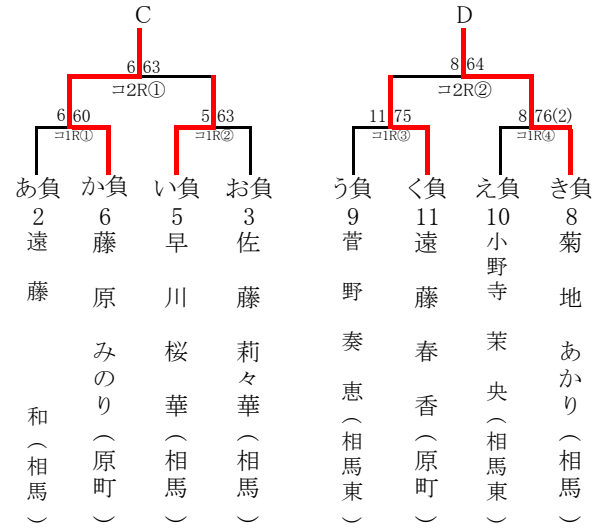

1R	1	相馬	2-1	2	相馬東
D1	3	菊地あかり	6-3	3	菅野奏恵
	4	佐藤莉々華		4	小野寺茉央
S1	1	但野友香	4-6	1	荒美玖
S2	2	早川桜華	6-2	2	佐藤莉沙希

学校対抗戦 男子の部

	学校名	1	2	勝数	取得ゲーム率	順位
1	相馬		× 1-2	0		2
2	相馬東	○ 2-1		1		1

試合順序 1-2

1R	1	相馬	1-2	2	相馬東
D1	2	飯島祐仁	6-2	3	高橋洸佑
	3	吉川竜聖		4	五嶋来夢
S1	1	佐藤秀樹	4-6	1	門馬克樹
S2	4	今野晴斗	5-7	2	鴨志田聖斗

男子シングルス(本戦)

男子シングルスコンソレーション

女子シングルス(本戦)

女子シングルスコンソレーション

第53回福島県高等学校新人テニス選手権大会 相双地区大会

男子学校対抗戦(4人制)	
1位	相馬東
2位	相馬

県大会欠場

県大会出場