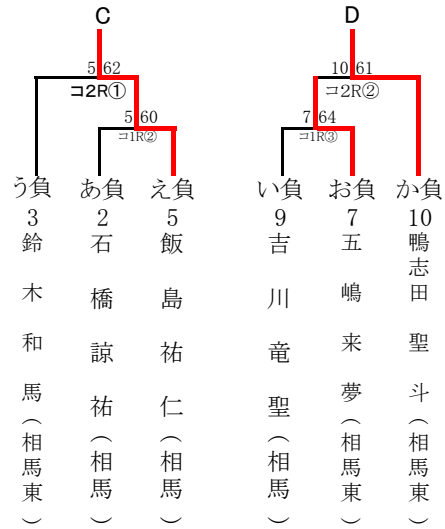

	学校名	1	2	3	勝数	取得ゲーム率	順位
1	相馬		○ 2-1	○ 3-0	2		1
2	相馬東	× 1-2		○ 2-1	1		2
3	原町	× 0-3	× 1-2		0		3

試合順序 1-3 2-3 1-2

1R	1	相馬	3-0	3	原町
D1	2	早川桜華	6-0	1	黒木萌
	3	菊地あかり		2	藤原みのり
S1	1	但野友香	7-5	3	遠藤春香
S2			6-0		

1R	2	相馬東	2-1	3	原町
D1	3	菅野奏恵	1-6	2	藤原みのり
	4	小野寺茉央		3	遠藤春香
S1	1	荒美玖	6-1	1	黒木萌
S2			6-0		

1R	1	相馬	2-1	2	相馬東
D1	3	菊地あかり	6-3	3	菅野奏恵
	4	佐藤莉々華		4	小野寺茉央
S1	1	但野友香	4-6	1	荒美玖
S2	2	早川桜華	6-2	2	佐藤莉沙希

学校対抗戦 男子の部

	学校名	1	2	勝数	取得ゲーム率	順位
1	相馬		× 1-2	0		2
2	相馬東	○ 2-1		1		1

試合順序 1-2

1R	1	相馬	1-2	2	相馬東
D1	2	飯島祐仁	6-2	3	高橋洸佑
	3	吉川竜聖		4	五嶋来夢
S1	1	佐藤秀樹	4-6	1	門馬克樹
S2	4	今野晴斗	5-7	2	鴨志田聖斗

男子シングルス(本戦)

男子シングルスコンソレーション

女子シングルス(本戦)

女子シングルスコンソレーション

第53回福島県高等学校新人テニス選手権大会 相双地区大会

男子学校対抗戦(4人制)	
1位	相馬東
2位	相馬

県大会欠場

県大会出場