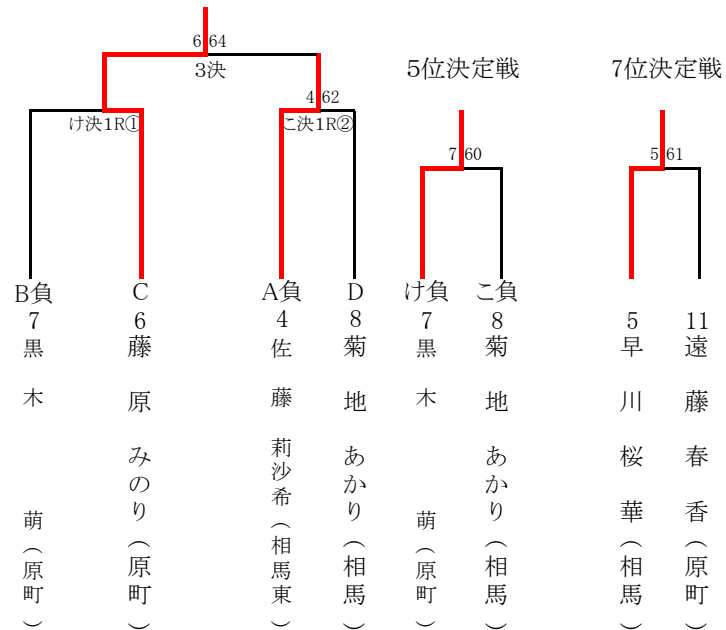

1R	1	相馬	2-1	2	相馬東
D1	3	菊地あかり	6-3	3	菅野奏恵
	4	佐藤莉々華		4	小野寺茉央
S1	1	但野友香	4-6	1	荒美玖
S2	2	早川桜華	6-2	2	佐藤莉沙希

学校対抗戦 男子の部

	学校名	1	2	勝数	取得ゲーム率	順位
1	相馬		× 1-2	0		2
2	相馬東	○ 2-1		1		1

試合順序 1-2

1R	1	相馬	1-2	2	相馬東
D1	2	飯島祐仁	6-2	3	高橋洸佑
	3	吉川竜聖		4	五嶋来夢
S1	1	佐藤秀樹	4-6	1	門馬克樹
S2	4	今野晴斗	5-7	2	鴨志田聖斗

男子シングルス(本戦)

男子シングルスコンソレーション

女子シングルス(本戦)

女子シングルスコンソレーション

第53回福島県高等学校新人テニス選手権大会 相双地区大会

男子学校対抗戦(4人制)	
1位	相馬東
2位	相馬

県大会欠場

県大会出場