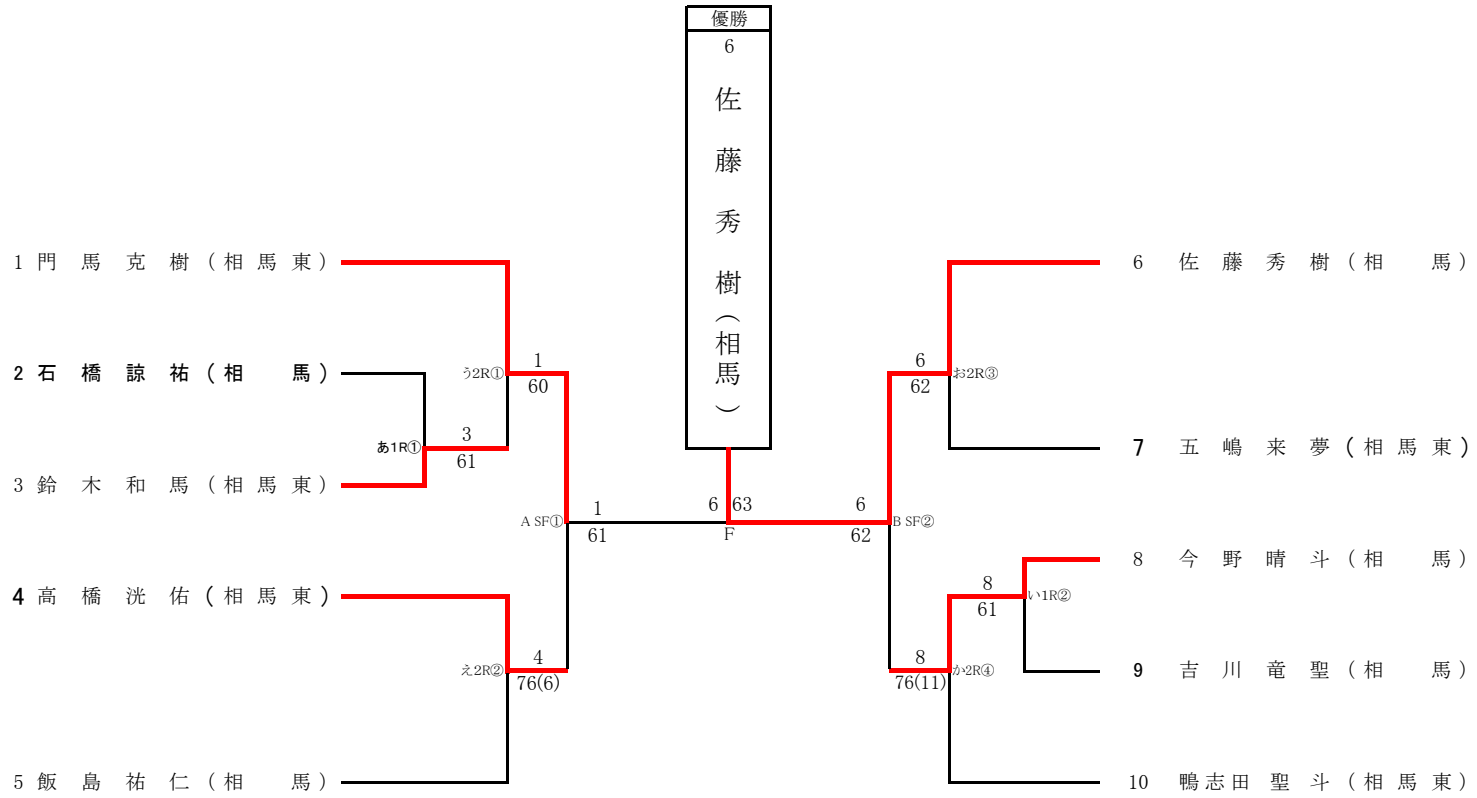

1R	1	相馬	2-1	2	相馬東
D1	3	菊地あかり	6-3	3	菅野奏恵
	4	佐藤莉々華		4	小野寺茉央
S1	1	但野友香	4-6	1	荒美玖
S2	2	早川桜華	6-2	2	佐藤莉沙希

学校対抗戦 男子の部

	学校名	1	2	勝数	取得ゲーム率	順位
1	相馬		× 1-2	0		2
2	相馬東	○ 2-1		1		1

試合順序 1-2

1R	1	相馬	1-2	2	相馬東
D1	2	飯島祐仁	6-2	3	高橋洸佑
	3	吉川竜聖		4	五嶋来夢
S1	1	佐藤秀樹	4-6	1	門馬克樹
S2	4	今野晴斗	5-7	2	鴨志田聖斗

男子シングルス(本戦)

男子シングルスコンソレーション

女子シングルス(本戦)

女子シングルスコンソレーション

第53回福島県高等学校新人テニス選手権大会 相双地区大会

男子学校対抗戦(4人制)	
1位	相馬東
2位	相馬

県大会欠場

県大会出場