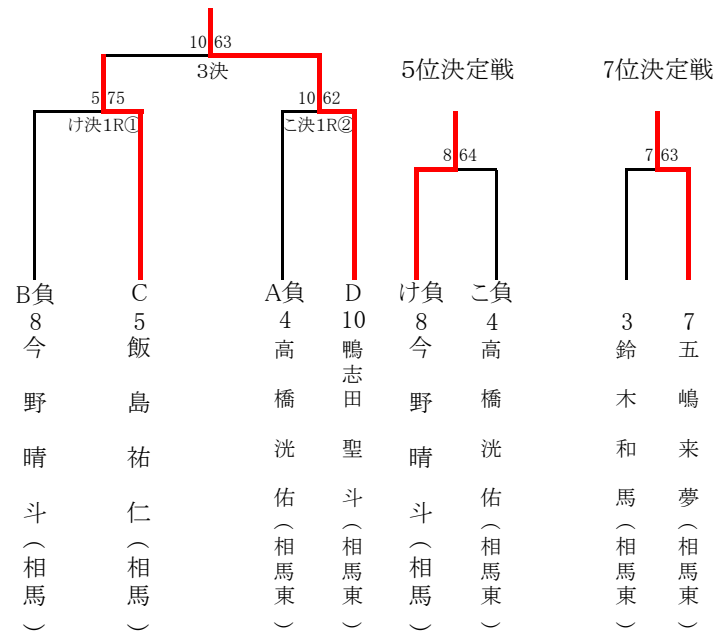

	学校名	1	2	3	勝数	取得ゲーム率	順位
1	相馬		○ 2-1	○ 3-0	2		1
2	相馬東	× 1-2		○ 2-1	1		2
3	原町	× 0-3	× 1-2		0		3

試合順序 1-3 2-3 1-2

1R	1	相馬	3-0	3	原町
D1	2	早川桜華	6-0	1	黒木萌
	3	菊地あかり		2	藤原みのり
S1	1	但野友香	7-5	3	遠藤春香
S2			6-0		

1R	2	相馬東	2-1	3	原町
D1	3	菅野奏恵	1-6	2	藤原みのり
	4	小野寺茉央		3	遠藤春香
S1	1	荒美玖	6-1	1	黒木萌
S2			6-0		

1R	1	相馬	2-1	2	相馬東
D1	3	菊地あかり	6-3	3	菅野奏恵
	4	佐藤莉々華		4	小野寺茉央
S1	1	但野友香	4-6	1	荒美玖
S2	2	早川桜華	6-2	2	佐藤莉沙希

学校対抗戦 男子の部

	学校名	1	2	勝数	取得ゲーム率	順位
1	相馬		× 1-2	0		2
2	相馬東	○ 2-1		1		1

試合順序 1-2

1R	1	相馬	1-2	2	相馬東
D1	2	飯島祐仁	6-2	3	高橋洸佑
	3	吉川竜聖		4	五嶋来夢
S1	1	佐藤秀樹	4-6	1	門馬克樹
S2	4	今野晴斗	5-7	2	鴨志田聖斗

男子シングルス(本戦)

男子シングルスコンソレーション

女子シングルス(本戦)

女子シングルスコンソレーション

第53回福島県高等学校新人テニス選手権大会 相双地区大会

男子学校対抗戦(4人制)	
1位	相馬東
2位	相馬

県大会欠場

県大会出場