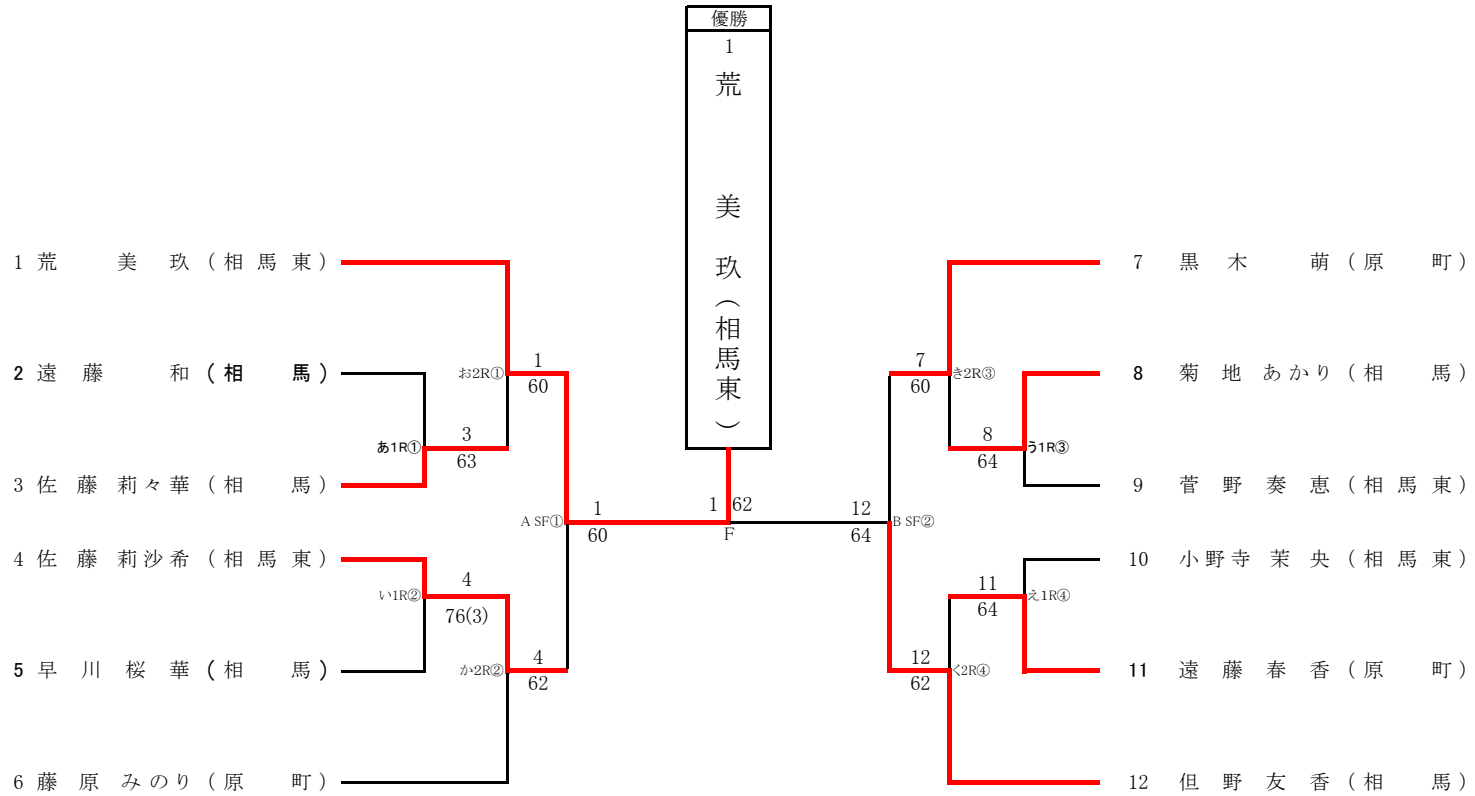

1R	1	相馬	2-1	2	相馬東
D1	3	菊地あかり	6-3	3	菅野奏恵
	4	佐藤莉々華		4	小野寺茉央
S1	1	但野友香	4-6	1	荒美玖
S2	2	早川桜華	6-2	2	佐藤莉沙希

学校対抗戦 男子の部

	学校名	1	2	勝数	取得ゲーム率	順位
1	相馬		× 1-2	0		2
2	相馬東	○ 2-1		1		1

試合順序 1-2

1R	1	相馬	1-2	2	相馬東
D1	2	飯島祐仁	6-2	3	高橋洸佑
	3	吉川竜聖		4	五嶋来夢
S1	1	佐藤秀樹	4-6	1	門馬克樹
S2	4	今野晴斗	5-7	2	鴨志田聖斗

男子シングルス(本戦)

男子シングルスコンソレーション

女子シングルス(本戦)

女子シングルスコンソレーション

第53回福島県高等学校新人テニス選手権大会 相双地区大会

男子学校対抗戦(4人制)	
1位	相馬東
2位	相馬

県大会欠場

県大会出場