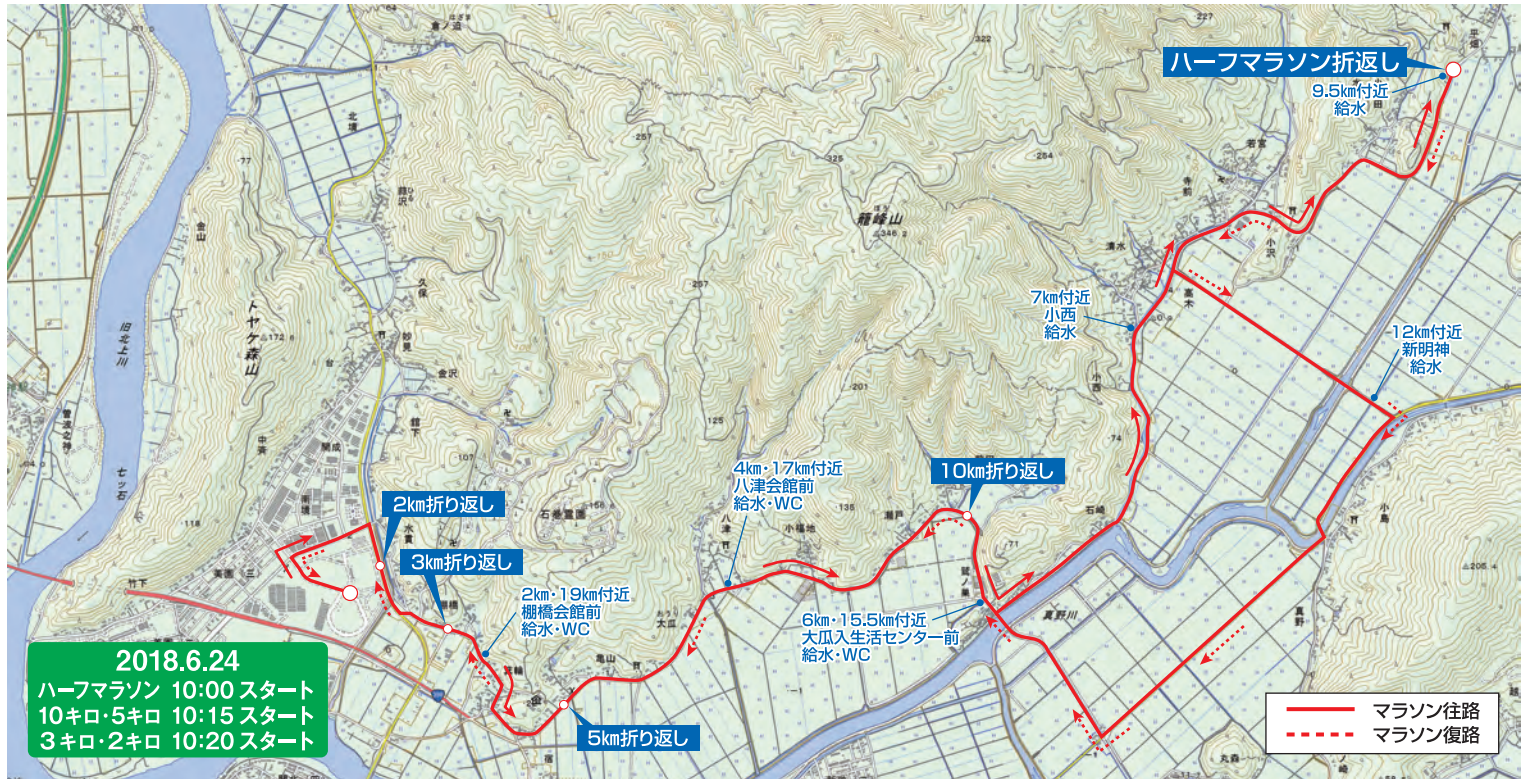

第4回 いしのまき復興マラソン 交通規制のご案内

いしのまき復興マラソン事務局 TEL0225-95-8998

この地図は、国土地理院の電子地形図25000を使用したものである。

6月24日(日)マラソン大会のため、午前9時30分～12時30分までの間、交通規制されます。
ご迷惑をおかけいたしますが、ご協力のほどお願いいたします。