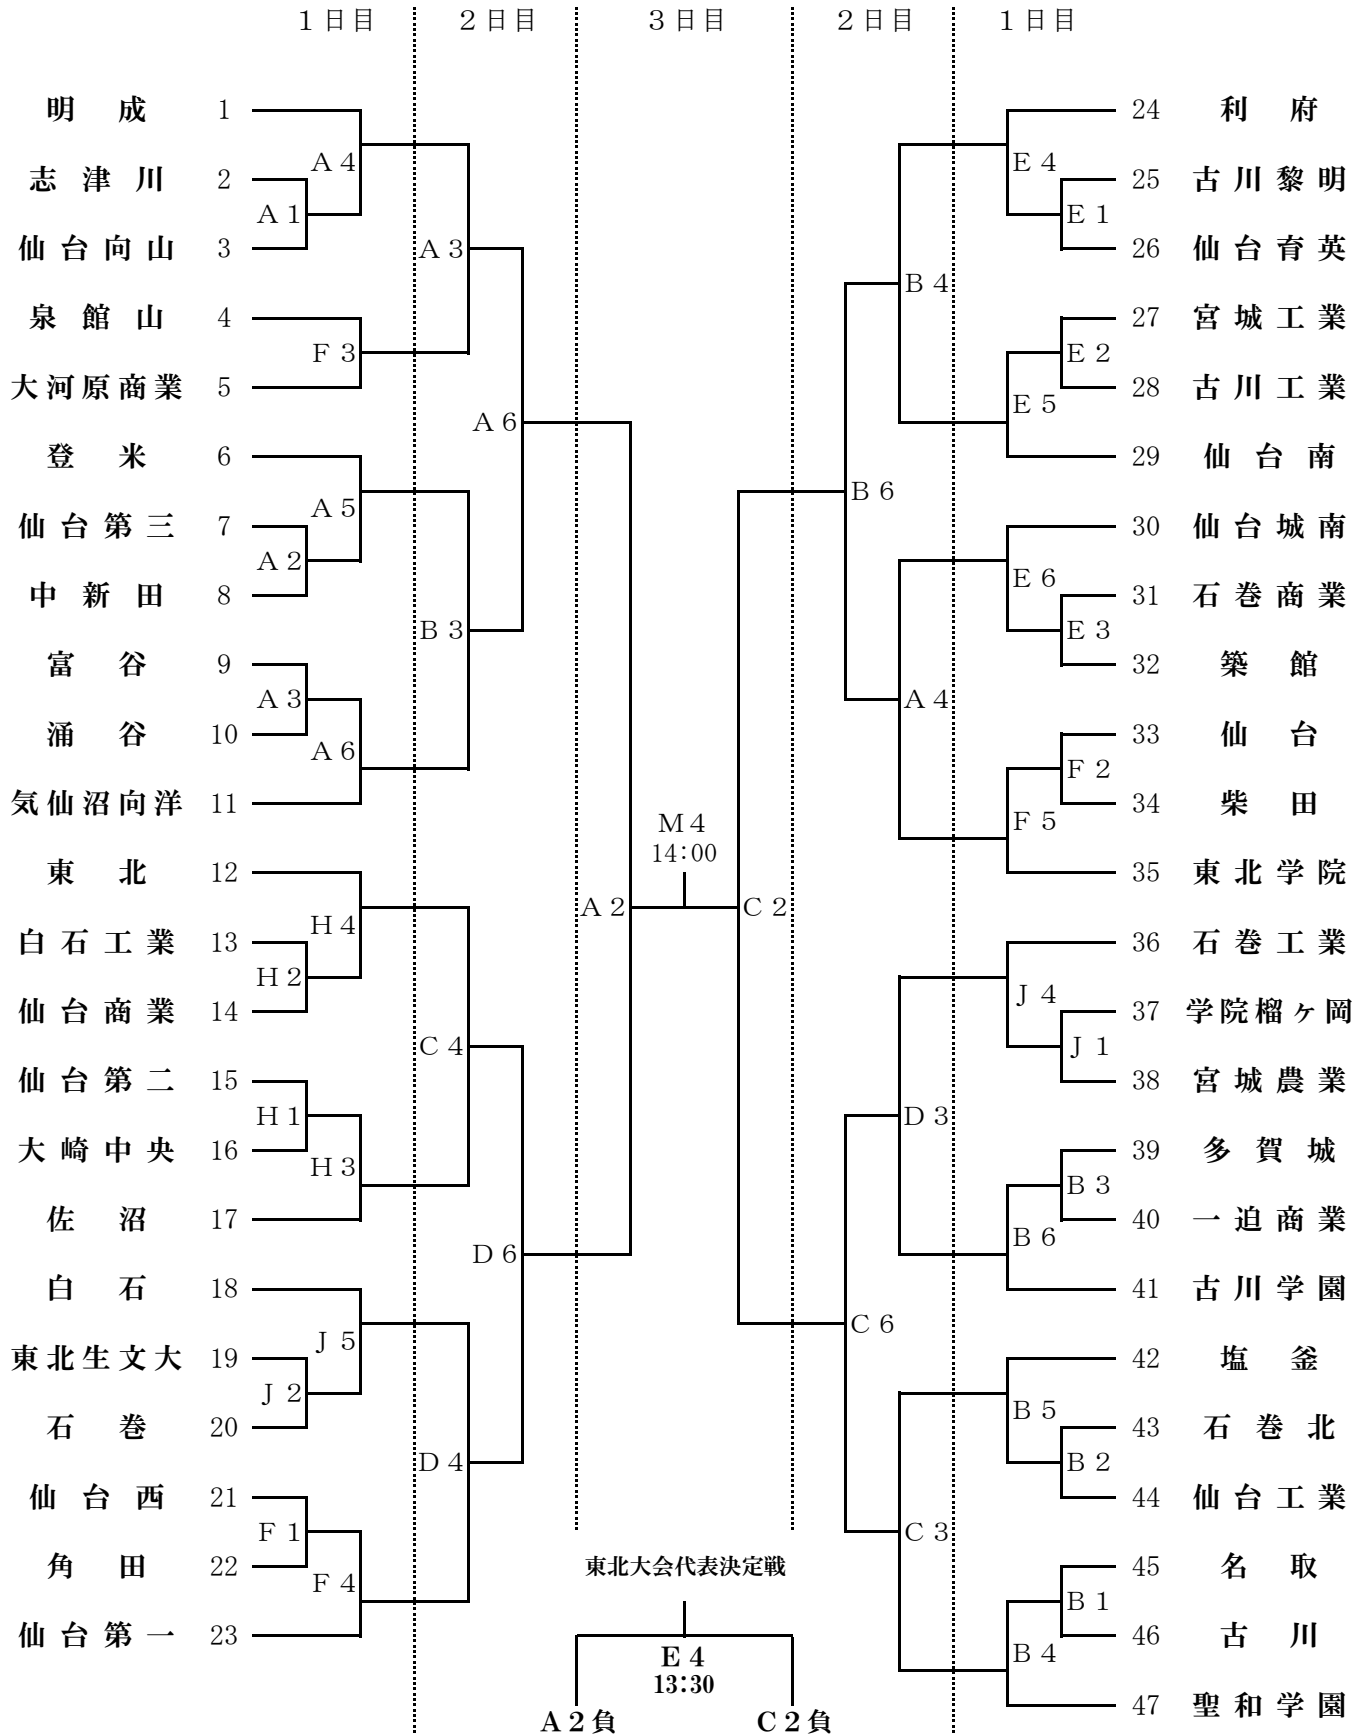

# 第67回 宮城県高等学校総合体育大会バスケットボール競技 組合せ表

期 日 : 平成30年6月2日(土)～4日(月)  
 会 場 : セキスイハイム・スーパーアリーナ (A・B・C・D・E・M) 仙台第一高等学校 (F・G)  
 仙台商業高等学校 (H・I) 聖和学園高等学校薬師堂キャンパス (J・K)

## 【 男 子 】

競技開始予定時間	1	2	3	4	5	6
第1日目～2日目	9:00	10:30	12:00	13:30	15:00	16:30
第3日目	9:00	10:30	女決12:30	男決14:00	/	/

## 【 女 子 】

競技開始予定時間	1	2	3	4	5	6
第1日目～2日目	9:00	10:30	12:00	13:30	15:00	16:30
第3日目	9:00	10:30	女決12:30	男決14:00		