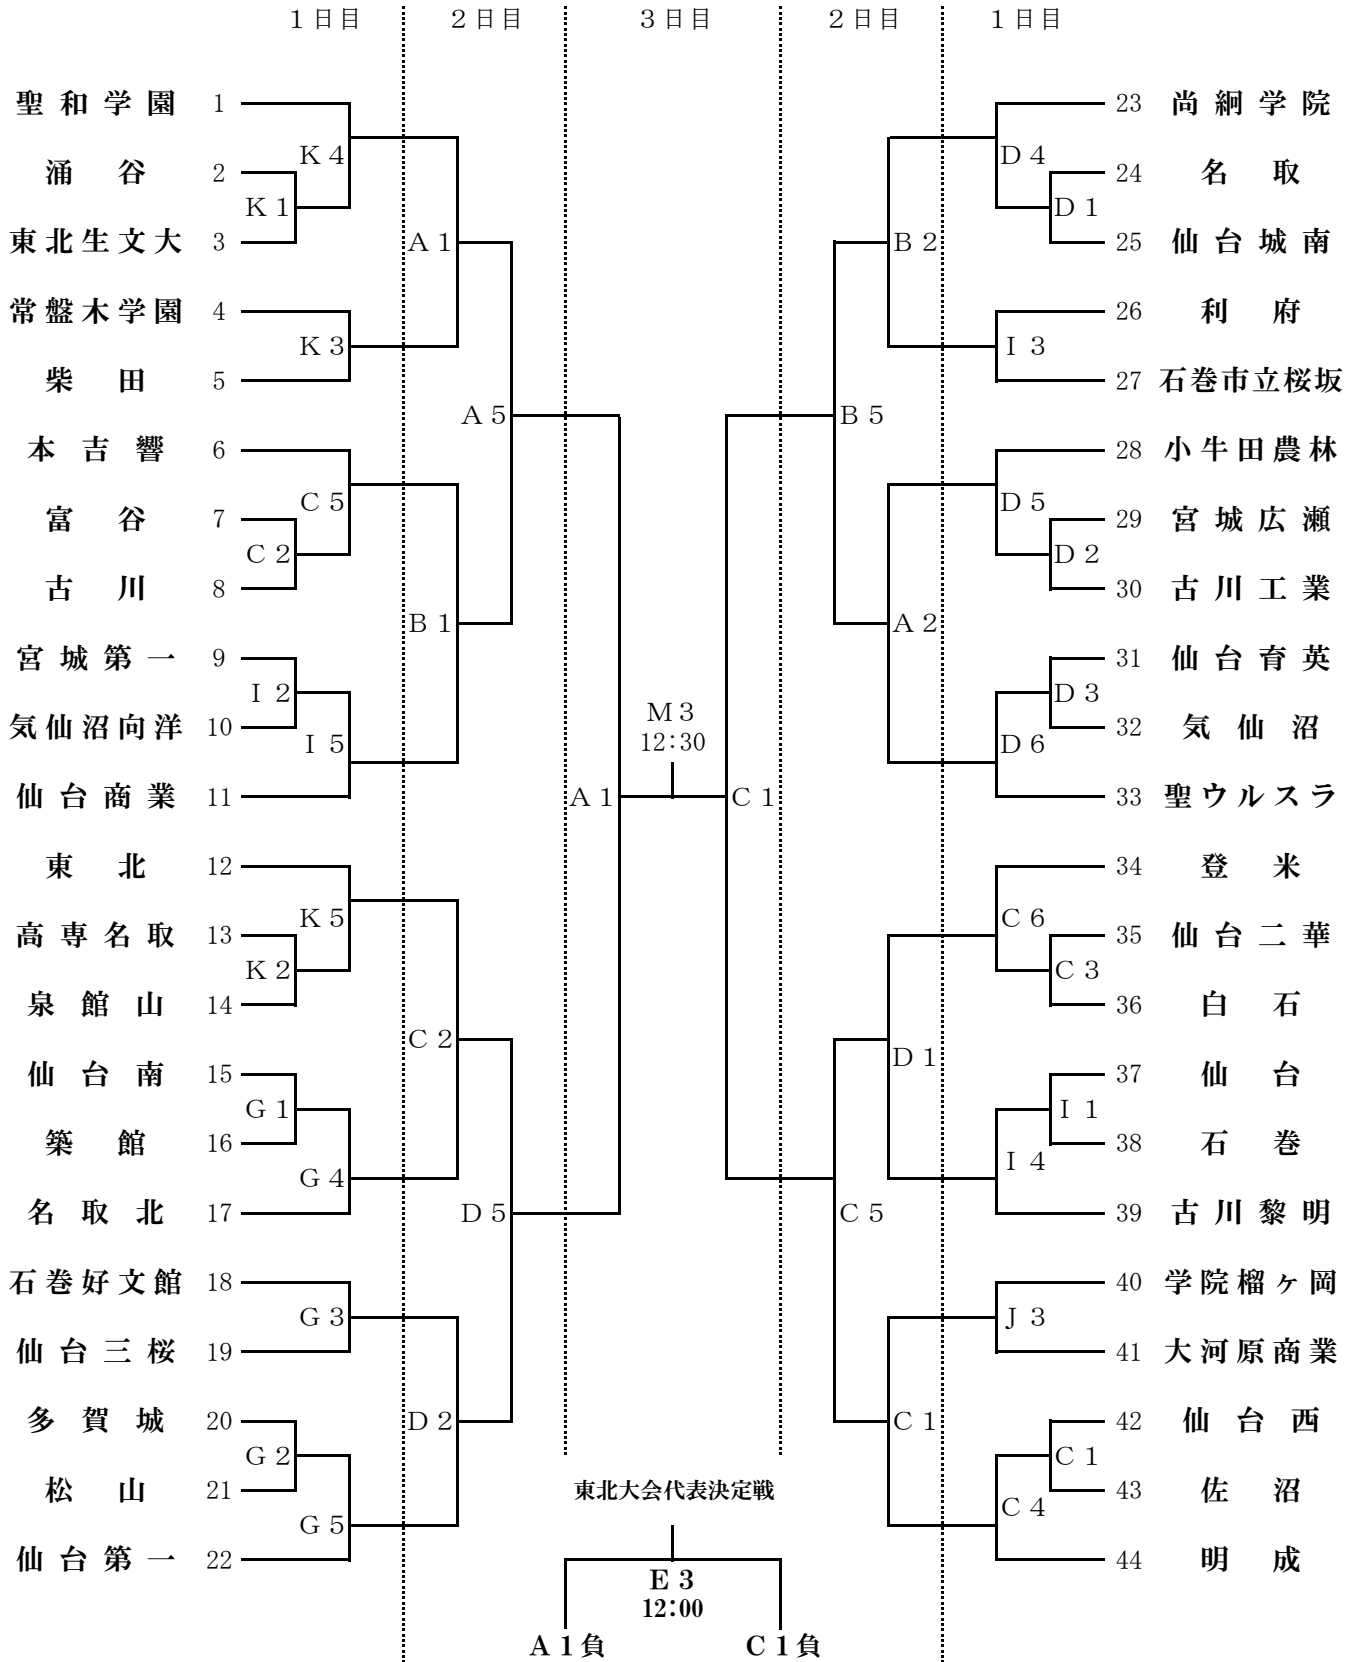

# 第67回 宮城県高等学校総合体育大会バスケットボール競技 組合せ表

期 日 : 平成30年6月2日(土)～4日(月)  
 会 場 : セキスイハイム・スーパーアリーナ (A・B・C・D・E・M) 仙台第一高等学校 (F・G)  
 仙台商業高等学校 (H・I) 聖和学園高等学校薬師堂キャンパス (J・K)

## 【 男 子 】

競技開始予定時間	1	2	3	4	5	6
第1日目～2日目	9:00	10:30	12:00	13:30	15:00	16:30
第3日目	9:00	10:30	女決12:30	男決14:00	/	/

## 【 女 子 】

競技開始予定時間	1	2	3	4	5	6
第1日目～2日目	9:00	10:30	12:00	13:30	15:00	16:30
第3日目	9:00	10:30	女決12:30	男決14:00		