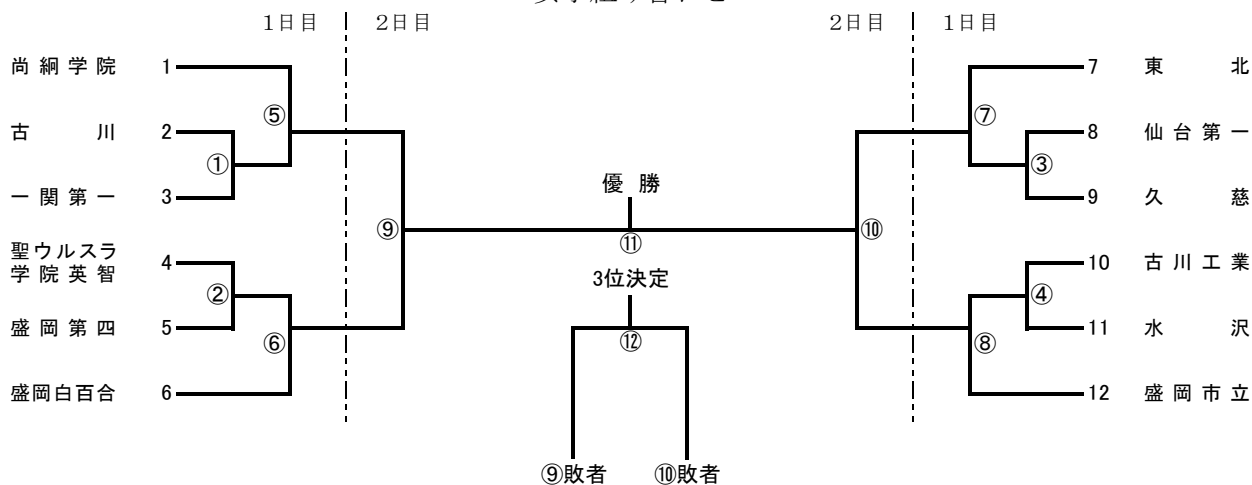

第67回 岩手・宮城対県選抜バスケットボール大会 組合せ表

順位	男 子		女 子	
	岩手県	宮城県	岩手県	宮城県
1位	盛岡南	利府	盛岡市立	尚綱学院
2位	一関第一	仙台第一	盛岡白百合	東北
3位	大野	東北学院	久慈	聖ウルスラ学院英智
4位	花巻南	白石	盛岡第四	仙台第一
5位	黒沢尻北	仙台育英	水沢	古川
6位	一関修紅	仙台南	一関第一	古川工業

男子組み合わせ

女子組み合わせ