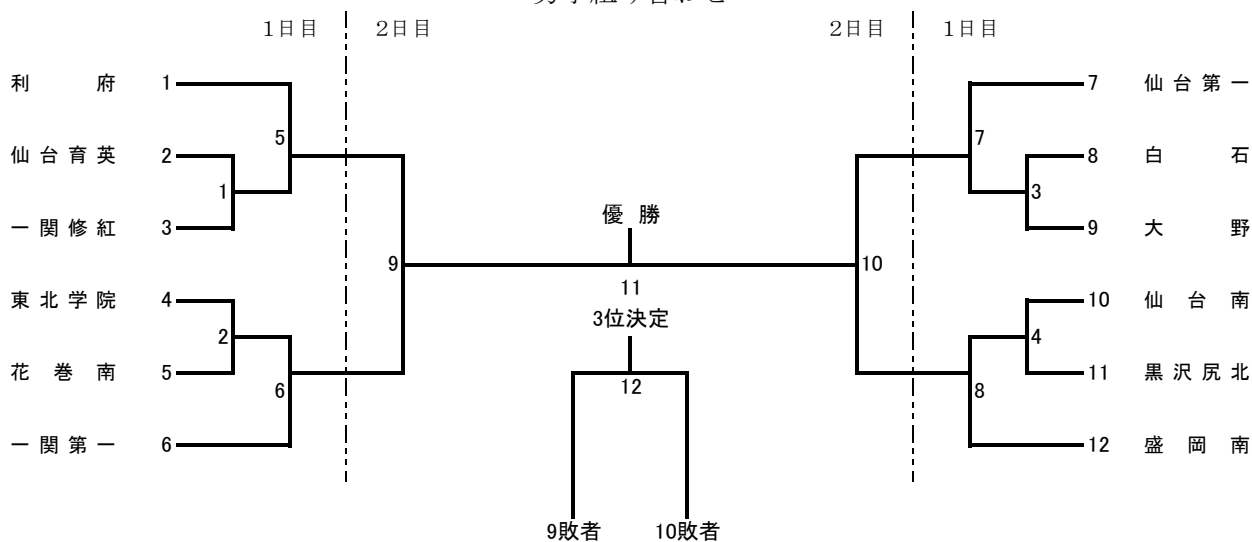

## 第67回 岩手・宮城対県選抜バスケットボール大会 組合せ表

順位	男 子		女 子	
	岩手県	宮城県	岩手県	宮城県
1位	盛岡南	利府	盛岡市立	尚綱学院
2位	一関第一	仙台第一	盛岡白百合	東北
3位	大野	東北学院	久慈	聖ウルスラ学院英智
4位	花巻南	白石	盛岡第四	仙台第一
5位	黒沢尻北	仙台育英	水沢	古川
6位	一関修紅	仙台南	一関第一	古川工業

### 女子組み合わせ

タイムテーブル

会場：一関市総合体育館 注 -:男子 =:女子

1日目

開始時間	A コート	B コート	C コート	D コート
9:30～	古川工業 = 水沢 試合番号 ④ T・O 盛岡市立	古川 = 一関第一 試合番号 ① T・O 尚綱学院	仙台第一 = 久慈 試合番号 ③ T・O 東北	聖ウルスラ学院英智 = 盛岡第四 試合番号 ② T・O 盛岡白百合
11:00～	仙台南 - 黒沢尻北 試合番号 4 T・O 前試合の敗者	仙台育英 - 一関修紅 試合番号 1 T・O 前試合の敗者	白石 - 大野 試合番号 3 T・O 前試合の敗者	東北学院 - 花巻南 試合番号 2 T・O 前試合の敗者
12:30～	④勝者 = 盛岡市立 試合番号 ⑧ T・O 前試合の敗者	尚綱学院 = ①勝者 試合番号 ⑤ T・O 前試合の敗者	東北 = ③勝者 試合番号 ⑦ T・O 前試合の敗者	②勝者 = 盛岡白百合 試合番号 ⑥ T・O 前試合の敗者
14:00～	4勝者 - 盛岡南 試合番号 8 T・O 前試合の敗者	利府 - 1勝者 試合番号 5 T・O 前試合の敗者	仙台第一 - 3勝者 試合番号 7 T・O 前試合の敗者	2勝者 - 一関第一 試合番号 6 T・O 前試合の敗者
15:30～	3敗者 - 4敗者 試合番号 17 T・O 前試合の敗者	1敗者 - 2敗者 試合番号 16 T・O 前試合の敗者	①敗者 = ②敗者 試合番号 ⑩ T・O 前試合の敗者	③敗者 = ④敗者 試合番号 ⑪ T・O 前試合の敗者

2日目

開始時間	A コート	B コート	C コート	D コート
9:00～	⑦勝者 = ⑧勝者 試合番号 ⑩ T・O 第3試合のチーム	⑤勝者 = ⑥勝者 試合番号 ⑨ T・O 第3試合のチーム	⑤敗者 = ⑥敗者 試合番号 ⑬ T・O 第3試合のチーム	⑦敗者 = ⑧敗者 試合番号 ⑭ T・O 第3試合のチーム
10:30～	7勝者 - 8勝者 試合番号 10 T・O 前試合の敗者	5勝者 - 6勝者 試合番号 9 T・O 前試合の敗者	5敗者 - 6敗者 試合番号 13 T・O 前試合の敗者	7敗者 - 8敗者 試合番号 14 T・O 前試合の敗者
12:00～	16敗者 - 17敗者 試合番号 20 T・O 地元派遣高校	16勝者 - 17勝者 試合番号 18 T・O 地元派遣高校	⑩勝者 = ⑪勝者 試合番号 ⑮ T・O 地元派遣高校	⑩敗者 = ⑪敗者 試合番号 ⑯ T・O 地元派遣高校
13:30～	⑨敗者 = ⑩敗者 試合番号 ⑫ T・O 前試合の敗者	⑨勝者 = ⑩勝者 試合番号 ⑪ T・O 前試合の敗者	⑬勝者 = ⑭勝者 試合番号 ⑮ T・O 前試合の敗者	⑬敗者 = ⑭敗者 試合番号 ⑮ T・O 前試合の敗者
15:00～	9敗者 - 10敗者 試合番号 12 T・O 前試合の敗者	9勝者 - 10勝者 試合番号 11 T・O 前試合の敗者	13勝者 - 14勝者 試合番号 15 T・O 前試合の敗者	13敗者 - 14敗者 試合番号 19 T・O 前試合の敗者

順位決定トーナメント

男子

女子