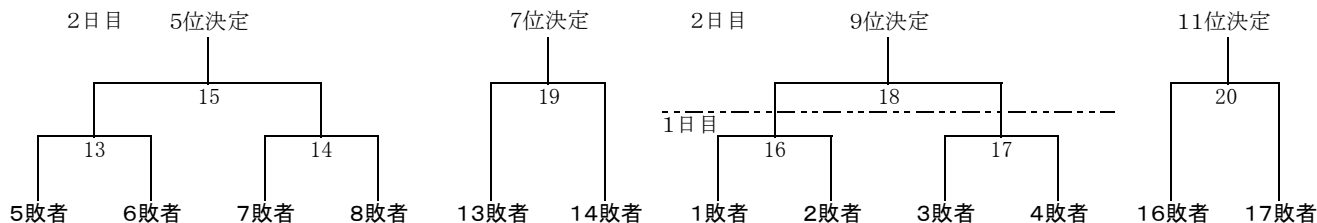

### 女子組み合わせ

タイムテーブル

会場：一関市総合体育館 注 -:男子 =:女子

1日目

開始時間	A コート	B コート	C コート	D コート
9:30～	古川工業 = 水沢 試合番号 ④ T・O 盛岡市立	古川 = 一関第一 試合番号 ① T・O 尚綱学院	仙台第一 = 久慈 試合番号 ③ T・O 東北	聖ウルスラ学院英智 = 盛岡第四 試合番号 ② T・O 盛岡白百合
11:00～	仙台南 - 黒沢尻北 試合番号 4 T・O 前試合の敗者	仙台育英 - 一関修紅 試合番号 1 T・O 前試合の敗者	白石 - 大野 試合番号 3 T・O 前試合の敗者	東北学院 - 花巻南 試合番号 2 T・O 前試合の敗者
12:30～	④勝者 = 盛岡市立 試合番号 ⑧ T・O 前試合の敗者	尚綱学院 = ①勝者 試合番号 ⑤ T・O 前試合の敗者	東北 = ③勝者 試合番号 ⑦ T・O 前試合の敗者	②勝者 = 盛岡白百合 試合番号 ⑥ T・O 前試合の敗者
14:00～	4勝者 - 盛岡南 試合番号 8 T・O 前試合の敗者	利府 - 1勝者 試合番号 5 T・O 前試合の敗者	仙台第一 - 3勝者 試合番号 7 T・O 前試合の敗者	2勝者 - 一関第一 試合番号 6 T・O 前試合の敗者
15:30～	3敗者 - 4敗者 試合番号 17 T・O 前試合の敗者	1敗者 - 2敗者 試合番号 16 T・O 前試合の敗者	①敗者 = ②敗者 試合番号 ⑩ T・O 前試合の敗者	③敗者 = ④敗者 試合番号 ⑪ T・O 前試合の敗者

2日目

開始時間	A コート	B コート	C コート	D コート
9:00～	⑦勝者 = ⑧勝者 試合番号 ⑩ T・O 第3試合のチーム	⑤勝者 = ⑥勝者 試合番号 ⑨ T・O 第3試合のチーム	⑤敗者 = ⑥敗者 試合番号 ⑬ T・O 第3試合のチーム	⑦敗者 = ⑧敗者 試合番号 ⑭ T・O 第3試合のチーム
10:30～	7勝者 - 8勝者 試合番号 10 T・O 前試合の敗者	5勝者 - 6勝者 試合番号 9 T・O 前試合の敗者	5敗者 - 6敗者 試合番号 13 T・O 前試合の敗者	7敗者 - 8敗者 試合番号 14 T・O 前試合の敗者
12:00～	16敗者 - 17敗者 試合番号 20 T・O 地元派遣高校	16勝者 - 17勝者 試合番号 18 T・O 地元派遣高校	⑩勝者 = ⑪勝者 試合番号 ⑮ T・O 地元派遣高校	⑩敗者 = ⑪敗者 試合番号 ⑯ T・O 地元派遣高校
13:30～	⑨敗者 = ⑩敗者 試合番号 ⑫ T・O 前試合の敗者	⑨勝者 = ⑩勝者 試合番号 ⑪ T・O 前試合の敗者	⑬勝者 = ⑭勝者 試合番号 ⑮ T・O 前試合の敗者	⑬敗者 = ⑭敗者 試合番号 ⑮ T・O 前試合の敗者
15:00～	9敗者 - 10敗者 試合番号 12 T・O 前試合の敗者	9勝者 - 10勝者 試合番号 11 T・O 前試合の敗者	13勝者 - 14勝者 試合番号 15 T・O 前試合の敗者	13敗者 - 14敗者 試合番号 19 T・O 前試合の敗者

順位決定トーナメント

男子

女子