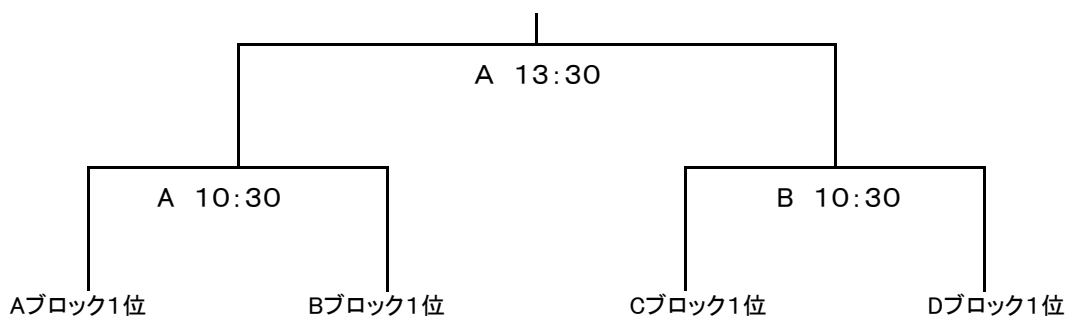

# 第30回東北高等学校男女新人バスケットボール選手権大会 男子組合せ

	a	b	c
Aブロック	能代工業 (秋田1位)	福島南 (福島2位)	東北学院 (宮城2位)
Bブロック	八学光星 (青森1位)	羽黒 (山形1位)	一関工業 (岩手2位)
Cブロック	盛岡南 (岩手1位)	福島東稜 (福島1位)	山形中央 (山形2位)
Dブロック	明成 (宮城1位)	青森山田 (青森2位)	秋田西 (秋田2位)

2月1日(土) ブロック別予選リーグ マエダアリーナ(A・Bコート)

開始時刻		Aコート		Bコート				
1	9:00	能代工業	対	東北学院	明成	対	秋田西	
		{	-	}		{	-	}
		{	-	}		{	-	}
		{	-	}		{	-	}
2	10:30	八学光星	対	一関工業	盛岡南	対	山形中央	
		{	-	}		{	-	}
		{	-	}		{	-	}
		{	-	}		{	-	}
3	12:00	東北学院	対	福島南	秋田西	対	青森山田	
		{	-	}		{	-	}
		{	-	}		{	-	}
		{	-	}		{	-	}
4	13:30	一関工業	対	羽黒	山形中央	対	福島東稜	
		{	-	}		{	-	}
		{	-	}		{	-	}
		{	-	}		{	-	}
5	15:00	福島南	対	能代工業	青森山田	対	明成	
		{	-	}		{	-	}
		{	-	}		{	-	}
		{	-	}		{	-	}
6	16:30	羽黒	対	八学光星	福島東稜	対	盛岡南	
		{	-	}		{	-	}
		{	-	}		{	-	}
		{	-	}		{	-	}

2月2日(日) 決勝トーナメント

マエダアリーナ(A・Bコート)