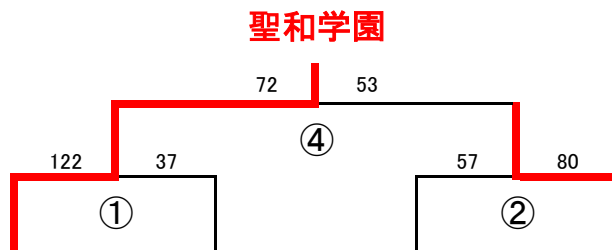

◎順位決定二次リーグ戦(12ゲーム)……11月1日(日)

男子順位決定リーグ

A1	仙台大明成	B1	東北
A2	聖和学園	B2	利府
A3	東北学院	B3	仙合一

女子順位決定リーグ

A1	聖和学園	B1	仙台大明成
A2	尚綱学院	B2	東北
A3	常盤木学園	B3	聖ウルスラ

◎順位決定二次トーナメント(9ゲーム)……11月4日(水)

【男子】

Aブロック1位 Bブロック2位 Aブロック2位 Bブロック1位

仙台大明成 利府 東北学院 東北

Aブロック3位 Bブロック3位

聖和学園 仙合一

【女子】

Aブロック1位 Bブロック2位 Aブロック2位 Bブロック1位

聖和学園 聖ウルスラ 尚綱学院 仙台大明成