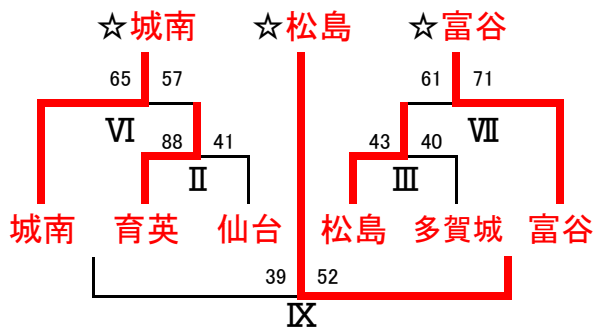

【女子】投票による平均順位順

a	b	c	d	e	f	g	h	i	j	k
〇〇1	〇〇2	〇〇3	〇〇4	〇〇5	〇〇6	〇〇7	〇〇8	××9	〇〇10	〇11
聖和学園	仙台大明成	東北	尚綱学院	聖ウルスラ	宮城第一	仙台第一	仙台商業	仙台南	常盤木	利府
××22	××21	×〇20	××19	〇×18	〇×17	××16	〇×15	〇〇14	〇×13	×12
宮城広瀬	仙台向山	東北生文大	仙台三桜	多賀城	仙台	仙台二華	学院榴ヶ岡	泉館山	富谷	塩釜
×〇23	×〇24	××25	×〇26	××27	××28	×〇29	××30	〇×31	××32	
仙台育英	松島	宮城学院	仙台西	仙台第三	泉	仙台第二	仙台青陵	仙台城南	仙台東	

一次トーナメント(36ゲーム)

◎順位決定・・・10月26日(月)小山のみ・10月31日(土)

【男子】

【女子】

◎代表決定(☆は県大会出場権獲得)・・・10月26日(月)小山のみ, 10月31日(土)

【男子】

【女子】

◎順位決定二次リーグ戦(12ゲーム)……11月1日(日)

男子順位決定リーグ

A1	仙台大明成	B1	東北
A2	聖和学園	B2	利府
A3	東北学院	B3	仙合一

女子順位決定リーグ

A1	聖和学園	B1	仙台大明成
A2	尚綱学院	B2	東北
A3	常盤木学園	B3	聖ウルスラ

◎順位決定二次トーナメント(9ゲーム)……11月4日(水)

【男子】

Aブロック1位 Bブロック2位 Aブロック2位 Bブロック1位

仙台大明成 利府 東北学院 東北