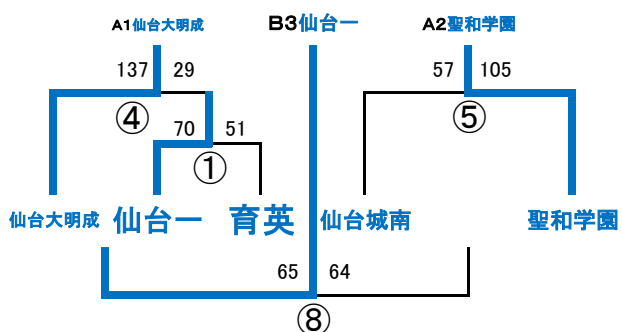

一次トーナメント(36ゲーム)

◎順位決定・・・10月26日(月)小山のみ・10月31日(土)

【男子】