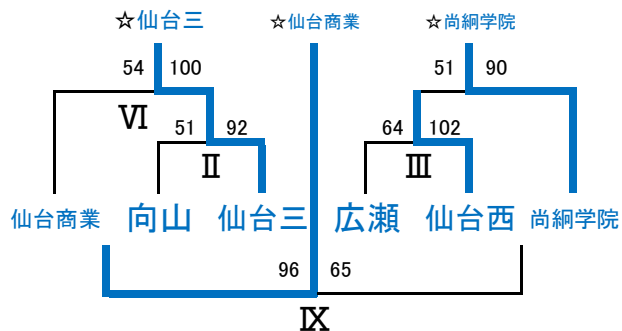

【女子】投票による平均順位順

a	b	c	d	e	f	g	h	i	j	k
〇〇1	〇〇2	〇〇3	〇〇4	〇〇5	〇〇6	〇〇7	〇〇8	××9	〇〇10	〇11
聖和学園	仙台大明成	東北	尚綱学院	聖ウルスラ	宮城第一	仙台第一	仙台商業	仙台南	常盤木	利府
××22	××21	×〇20	××19	〇×18	〇×17	××16	〇×15	〇〇14	〇×13	×12
宮城広瀬	仙台向山	東北生文大	仙台三桜	多賀城	仙台	仙台二華	学院榴ヶ岡	泉館山	富谷	塩釜
×〇23	×〇24	××25	×〇26	××27	××28	×〇29	××30	〇×31	××32	
仙台育英	松島	宮城学院	仙台西	仙台第三	泉	仙台第二	仙台青陵	仙台城南	仙台東	

一次トーナメント(36ゲーム)

◎順位決定・・・10月26日(月)小山のみ・10月31日(土)

【男子】

【女子】

◎代表決定(☆は県大会出場権獲得)・・・10月26日(月)小山のみ, 10月31日(土)

【男子】

【女子】

◎順位決定二次リーグ戦(12ゲーム)……11月1日(日)

男子順位決定リーグ

A1	仙台大明成	B1	東北
A2	聖和学園	B2	利府
A3	東北学院	B3	仙合一

女子順位決定リーグ

A1	聖和学園	B1	仙台大明成
A2	尚綱学院	B2	東北
A3	常盤木学園	B3	聖ウルスラ

◎順位決定二次トーナメント(9ゲーム)……11月4日(水)

【男子】

Aブロック1位 Bブロック2位 Aブロック2位 Bブロック1位

仙台大明成 利府 東北学院 東北