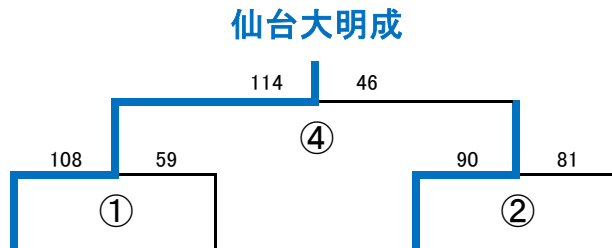

男子順位決定リーグ

A1	仙台大明成	B1	東北
A2	聖和学園	B2	利府
A3	東北学院	B3	仙合一

女子順位決定リーグ

A1	聖和学園	B1	仙台大明成
A2	尚綱学院	B2	東北
A3	常盤木学園	B3	聖ウルスラ

◎順位決定二次トーナメント(9ゲーム)……11月4日(水)

【男子】

Aブロック1位 Bブロック2位 Aブロック2位 Bブロック1位

仙台大明成 利府 東北学院 東北