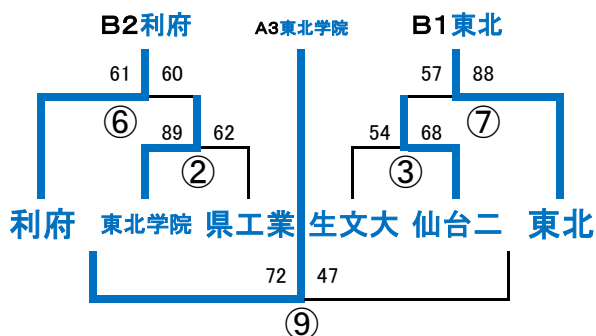

一次トーナメント(36ゲーム)

◎順位決定・・・10月26日(月)小山のみ・10月31日(土)

【男子】