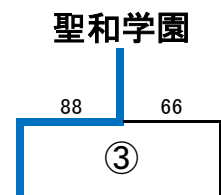

【女子】投票による平均順位順

a	b	c	d	e	f	g	h	i	j	k
〇〇1	〇〇2	〇〇3	〇〇4	〇〇5	〇〇6	〇〇7	〇〇8	××9	〇〇10	〇11
聖和学園	仙台大明成	東北	尚綱学院	聖ウルスラ	宮城第一	仙台第一	仙台商業	仙台南	常盤木	利府
××22	××21	×〇20	××19	〇×18	〇×17	××16	〇×15	〇〇14	〇×13	×12
宮城広瀬	仙台向山	東北生文大	仙台三桜	多賀城	仙台	仙台二華	学院榴ヶ岡	泉館山	富谷	塩釜
×〇23	×〇24	××25	×〇26	××27	××28	×〇29	××30	〇×31	××32	
仙台育英	松島	宮城学院	仙台西	仙台第三	泉	仙台第二	仙台青陵	仙台城南	仙台東	

男子順位決定リーグ

A1	仙台大明成	B1	東北
A2	聖和学園	B2	利府
A3	東北学院	B3	仙合一

女子順位決定リーグ

A1	聖和学園	B1	仙台大明成
A2	尚綱学院	B2	東北
A3	常盤木学園	B3	聖ウルスラ

◎順位決定二次トーナメント(9ゲーム)……11月4日(水)

【男子】

Aブロック1位 Bブロック2位 Aブロック2位 Bブロック1位

仙台大明成 利府 東北学院 東北