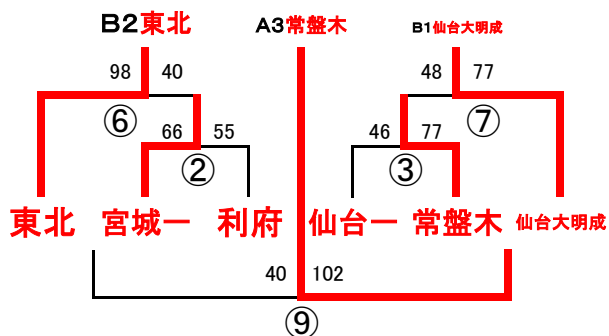

4. 代表チーム(県大会出場チーム数)

- 【男子】 17チーム
 【女子】 17チーム

黄色の枠が県大会出場チームとなります。

5. 試合方法

ブロック別一次リーグ戦(62ゲーム)……10月24・25日(土・日)

【男子】投票による平均順位

a	b	c	d	e	f	g	h	i	j	k
〇〇1	〇〇2	〇〇3	〇〇4	〇〇5	〇〇6	〇〇7	〇〇8	〇〇9	〇〇10	〇11
仙台大明成	東北	利府	聖和学園	仙台城南	東北学院	東北生文大	仙台第一	仙台育英	仙台第二	宮城工業
〇×22	××21	××20	×〇19	××18	〇×17	〇×16	〇×15	〇×14	〇×13	×12
仙台向山	学院榴ヶ岡	仙台二華	仙台東	黒川	仙台第三	富谷	仙台南	仙台商業	尚綱学院	仙台
××23	×〇24	×〇25	××26	×〇27	××28	××29	××30	××31	××32	
塩釜	宮城広瀬	泉	泉松陵	仙台西	松島	高専広瀬	泉館山	多賀城	仙台工業	

【女子】投票による平均順位順

a	b	c	d	e	f	g	h	i	j	k
〇〇1	〇〇2	〇〇3	〇〇4	〇〇5	〇〇6	〇〇7	〇〇8	××9	〇〇10	〇11
聖和学園	仙台大明成	東北	尚綱学院	聖ウルスラ	宮城第一	仙台第一	仙台商業	仙台南	常盤木	利府
××22	××21	×〇20	××19	〇×18	〇×17	××16	〇×15	〇〇14	〇×13	×12
宮城広瀬	仙台向山	東北生文大	仙台三桜	多賀城	仙台	仙台二華	学院榴ヶ岡	泉館山	富谷	塩釜
×〇23	×〇24	××25	×〇26	××27	××28	×〇29	××30	〇×31	××32	
仙台育英	松島	宮城学院	仙台西	仙台第三	泉	仙台第二	仙台青陵	仙台城南	仙台東	

一次トーナメント(36ゲーム)

◎順位決定・・・10月26日(月)小山のみ・10月31日(土)

【男子】

【女子】

◎代表決定(☆は県大会出場権獲得)・・・10月26日(月)小山のみ, 10月31日(土)

【男子】

【女子】

◎順位決定二次リーグ戦(12ゲーム)……11月1日(日)