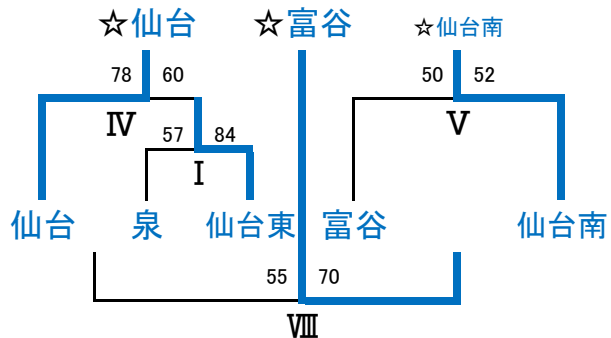

【女子】投票による平均順位順

a	b	c	d	e	f	g	h	i	j	k
〇〇1	〇〇2	〇〇3	〇〇4	〇〇5	〇〇6	〇〇7	〇〇8	××9	〇〇10	〇11
聖和学園	仙台大明成	東北	尚綱学院	聖ウルスラ	宮城第一	仙台第一	仙台商業	仙台南	常盤木	利府
××22	××21	×〇20	××19	〇×18	〇×17	××16	〇×15	〇〇14	〇×13	×12
宮城広瀬	仙台向山	東北生文大	仙台三桜	多賀城	仙台	仙台二華	学院榴ヶ岡	泉館山	富谷	塩釜
×〇23	×〇24	××25	×〇26	××27	××28	×〇29	××30	〇×31	××32	
仙台育英	松島	宮城学院	仙台西	仙台第三	泉	仙台第二	仙台青陵	仙台城南	仙台東	

一次トーナメント(36ゲーム)

◎順位決定・・・10月26日(月)小山のみ・10月31日(土)

【男子】

【女子】

◎代表決定(☆は県大会出場権獲得)・・・10月26日(月)小山のみ, 10月31日(土)

【男子】

【女子】

◎順位決定二次リーグ戦(12ゲーム)……11月1日(日)

男子順位決定リーグ

A1	仙台大明成	B1	東北
A2	聖和学園	B2	利府
A3	東北学院	B3	仙合一

女子順位決定リーグ

A1	聖和学園	B1	仙台大明成
A2	尚綱学院	B2	東北
A3	常盤木学園	B3	聖ウルスラ

◎順位決定二次トーナメント(9ゲーム)……11月4日(水)

【男子】

Aブロック1位 Bブロック2位 Aブロック2位 Bブロック1位

仙台大明成 利府 東北学院 東北