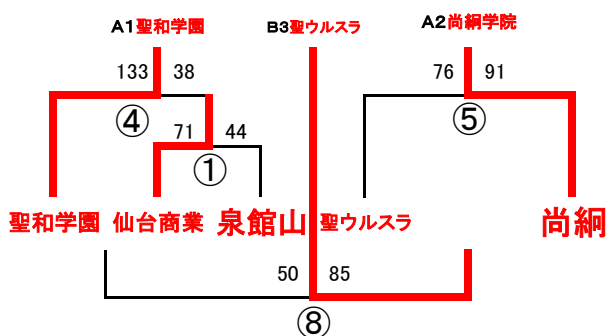

4. 代表チーム(県大会出場チーム数)

- 【男子】 17チーム
 【女子】 17チーム

黄色の枠が県大会出場チームとなります。

5. 試合方法

ブロック別一次リーグ戦(62ゲーム)……10月24・25日(土・日)

【男子】投票による平均順位

a	b	c	d	e	f	g	h	i	j	k
〇〇1	〇〇2	〇〇3	〇〇4	〇〇5	〇〇6	〇〇7	〇〇8	〇〇9	〇〇10	〇11
仙台大明成	東北	利府	聖和学園	仙台城南	東北学院	東北生文大	仙台第一	仙台育英	仙台第二	宮城工業
〇×22	××21	××20	×〇19	××18	〇×17	〇×16	〇×15	〇×14	〇×13	×12
仙台向山	学院榴ヶ岡	仙台二華	仙台東	黒川	仙台第三	富谷	仙台南	仙台商業	尚綱学院	仙台
××23	×〇24	×〇25	××26	×〇27	××28	××29	××30	××31	××32	
塩釜	宮城広瀬	泉	泉松陵	仙台西	松島	高専広瀬	泉館山	多賀城	仙台工業	

【女子】投票による平均順位順

a	b	c	d	e	f	g	h	i	j	k
〇〇1	〇〇2	〇〇3	〇〇4	〇〇5	〇〇6	〇〇7	〇〇8	××9	〇〇10	〇11
聖和学園	仙台大明成	東北	尚綱学院	聖ウルスラ	宮城第一	仙台第一	仙台商業	仙台南	常盤木	利府
××22	××21	×〇20	××19	〇×18	〇×17	××16	〇×15	〇〇14	〇×13	×12
宮城広瀬	仙台向山	東北生文大	仙台三桜	多賀城	仙台	仙台二華	学院榴ヶ岡	泉館山	富谷	塩釜
×〇23	×〇24	××25	×〇26	××27	××28	×〇29	××30	〇×31	××32	
仙台育英	松島	宮城学院	仙台西	仙台第三	泉	仙台第二	仙台青陵	仙台城南	仙台東	

一次トーナメント(36ゲーム)

◎順位決定・・・10月26日(月)小山のみ・10月31日(土)

【男子】

【女子】

◎代表決定(☆は県大会出場権獲得)・・・10月26日(月)小山のみ, 10月31日(土)

【男子】

【女子】

◎順位決定二次リーグ戦(12ゲーム)……11月1日(日)