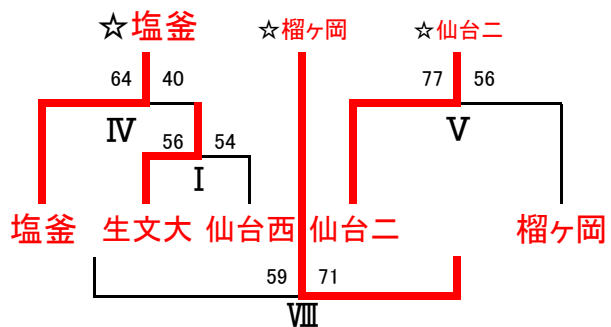

【女子】投票による平均順位順

a	b	c	d	e	f	g	h	i	j	k
〇〇1	〇〇2	〇〇3	〇〇4	〇〇5	〇〇6	〇〇7	〇〇8	××9	〇〇10	〇11
聖和学園	仙台大明成	東北	尚綱学院	聖ウルスラ	宮城第一	仙台第一	仙台商業	仙台南	常盤木	利府
××22	××21	×〇20	××19	〇×18	〇×17	××16	〇×15	〇〇14	〇×13	×12
宮城広瀬	仙台向山	東北生文大	仙台三桜	多賀城	仙台	仙台二華	学院榴ヶ岡	泉館山	富谷	塩釜
×〇23	×〇24	××25	×〇26	××27	××28	×〇29	××30	〇×31	××32	
仙台育英	松島	宮城学院	仙台西	仙台第三	泉	仙台第二	仙台青陵	仙台城南	仙台東	

一次トーナメント(36ゲーム)

◎順位決定・・・10月26日(月)小山のみ・10月31日(土)

【男子】

【女子】

◎代表決定(☆は県大会出場権獲得)・・・10月26日(月)小山のみ, 10月31日(土)

【男子】

【女子】

◎順位決定二次リーグ戦(12ゲーム)……11月1日(日)

男子順位決定リーグ

A1	仙台大明成	B1	東北
A2	聖和学園	B2	利府
A3	東北学院	B3	仙合一

女子順位決定リーグ

A1	聖和学園	B1	仙台大明成
A2	尚綱学院	B2	東北
A3	常盤木学園	B3	聖ウルスラ

◎順位決定二次トーナメント(9ゲーム)……11月4日(水)

【男子】

Aブロック1位 Bブロック2位 Aブロック2位 Bブロック1位

仙台大明成 利府 東北学院 東北