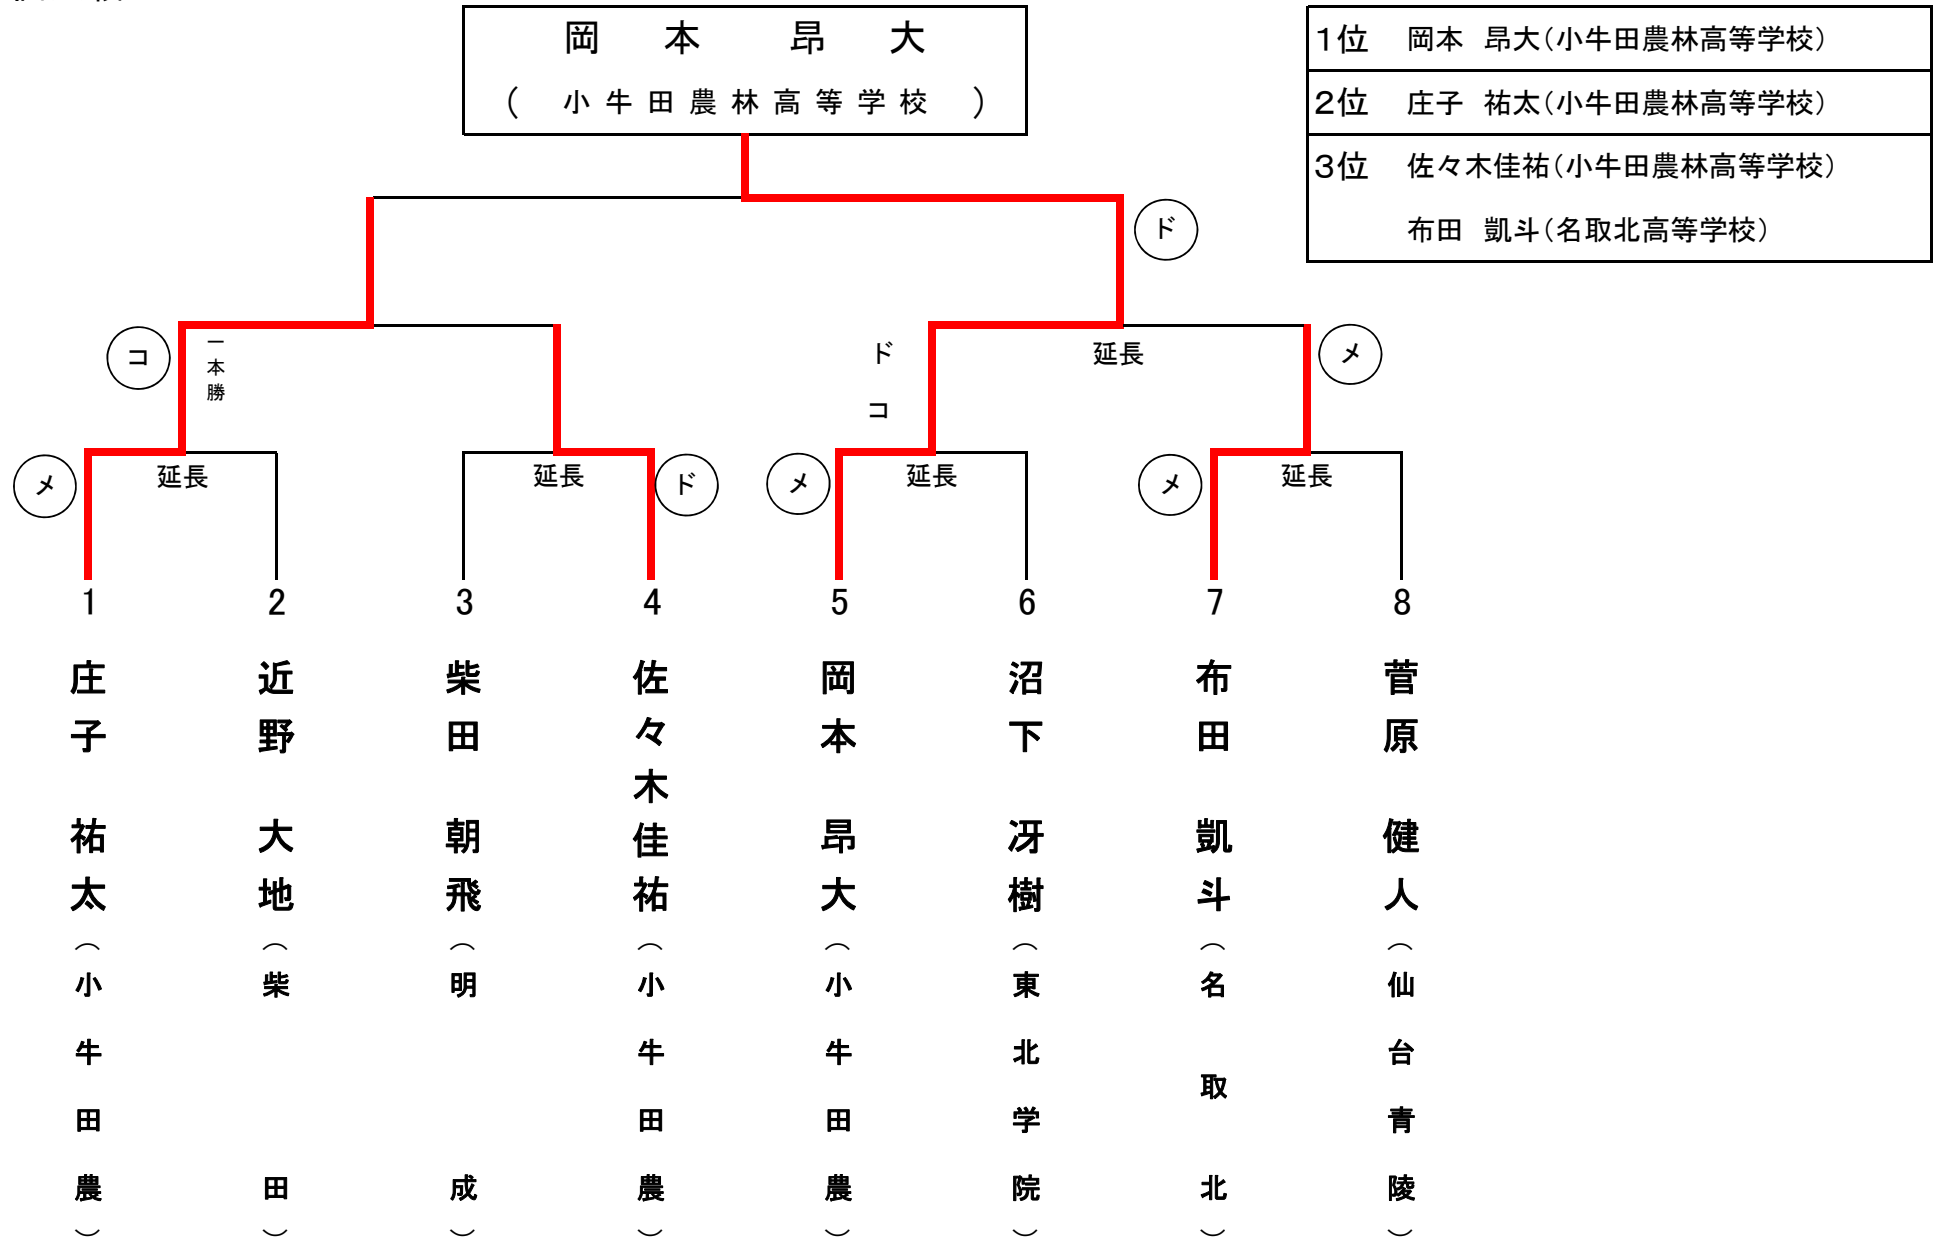

第68回 宮城県高等学校総合体育大会剣道大会 (R1.6月)

男子個人戦 ベスト8

岡本 昂大  
( 小牛田農林高等学校 )

1位	岡本 昂大(小牛田農林高等学校)
2位	庄子 祐太(小牛田農林高等学校)
3位	佐々木佳祐(小牛田農林高等学校) 布田 凱斗(名取北高等学校)

- |        |      |      |        |        |        |       |        |
|--------|------|------|--------|--------|--------|-------|--------|
| 1      | 2    | 3    | 4      | 5      | 6      | 7     | 8      |
| 庄子     | 近野   | 柴田   | 佐々木佳祐  | 岡本     | 沼下     | 布田    | 菅原     |
| 祐太     | 大地   | 朝飛   | 佳祐     | 昂大     | 冴樹     | 凱斗    | 健人     |
| (小牛田農) | (柴田) | (明成) | (小牛田農) | (小牛田農) | (東北学院) | (名取北) | (仙台青陵) |