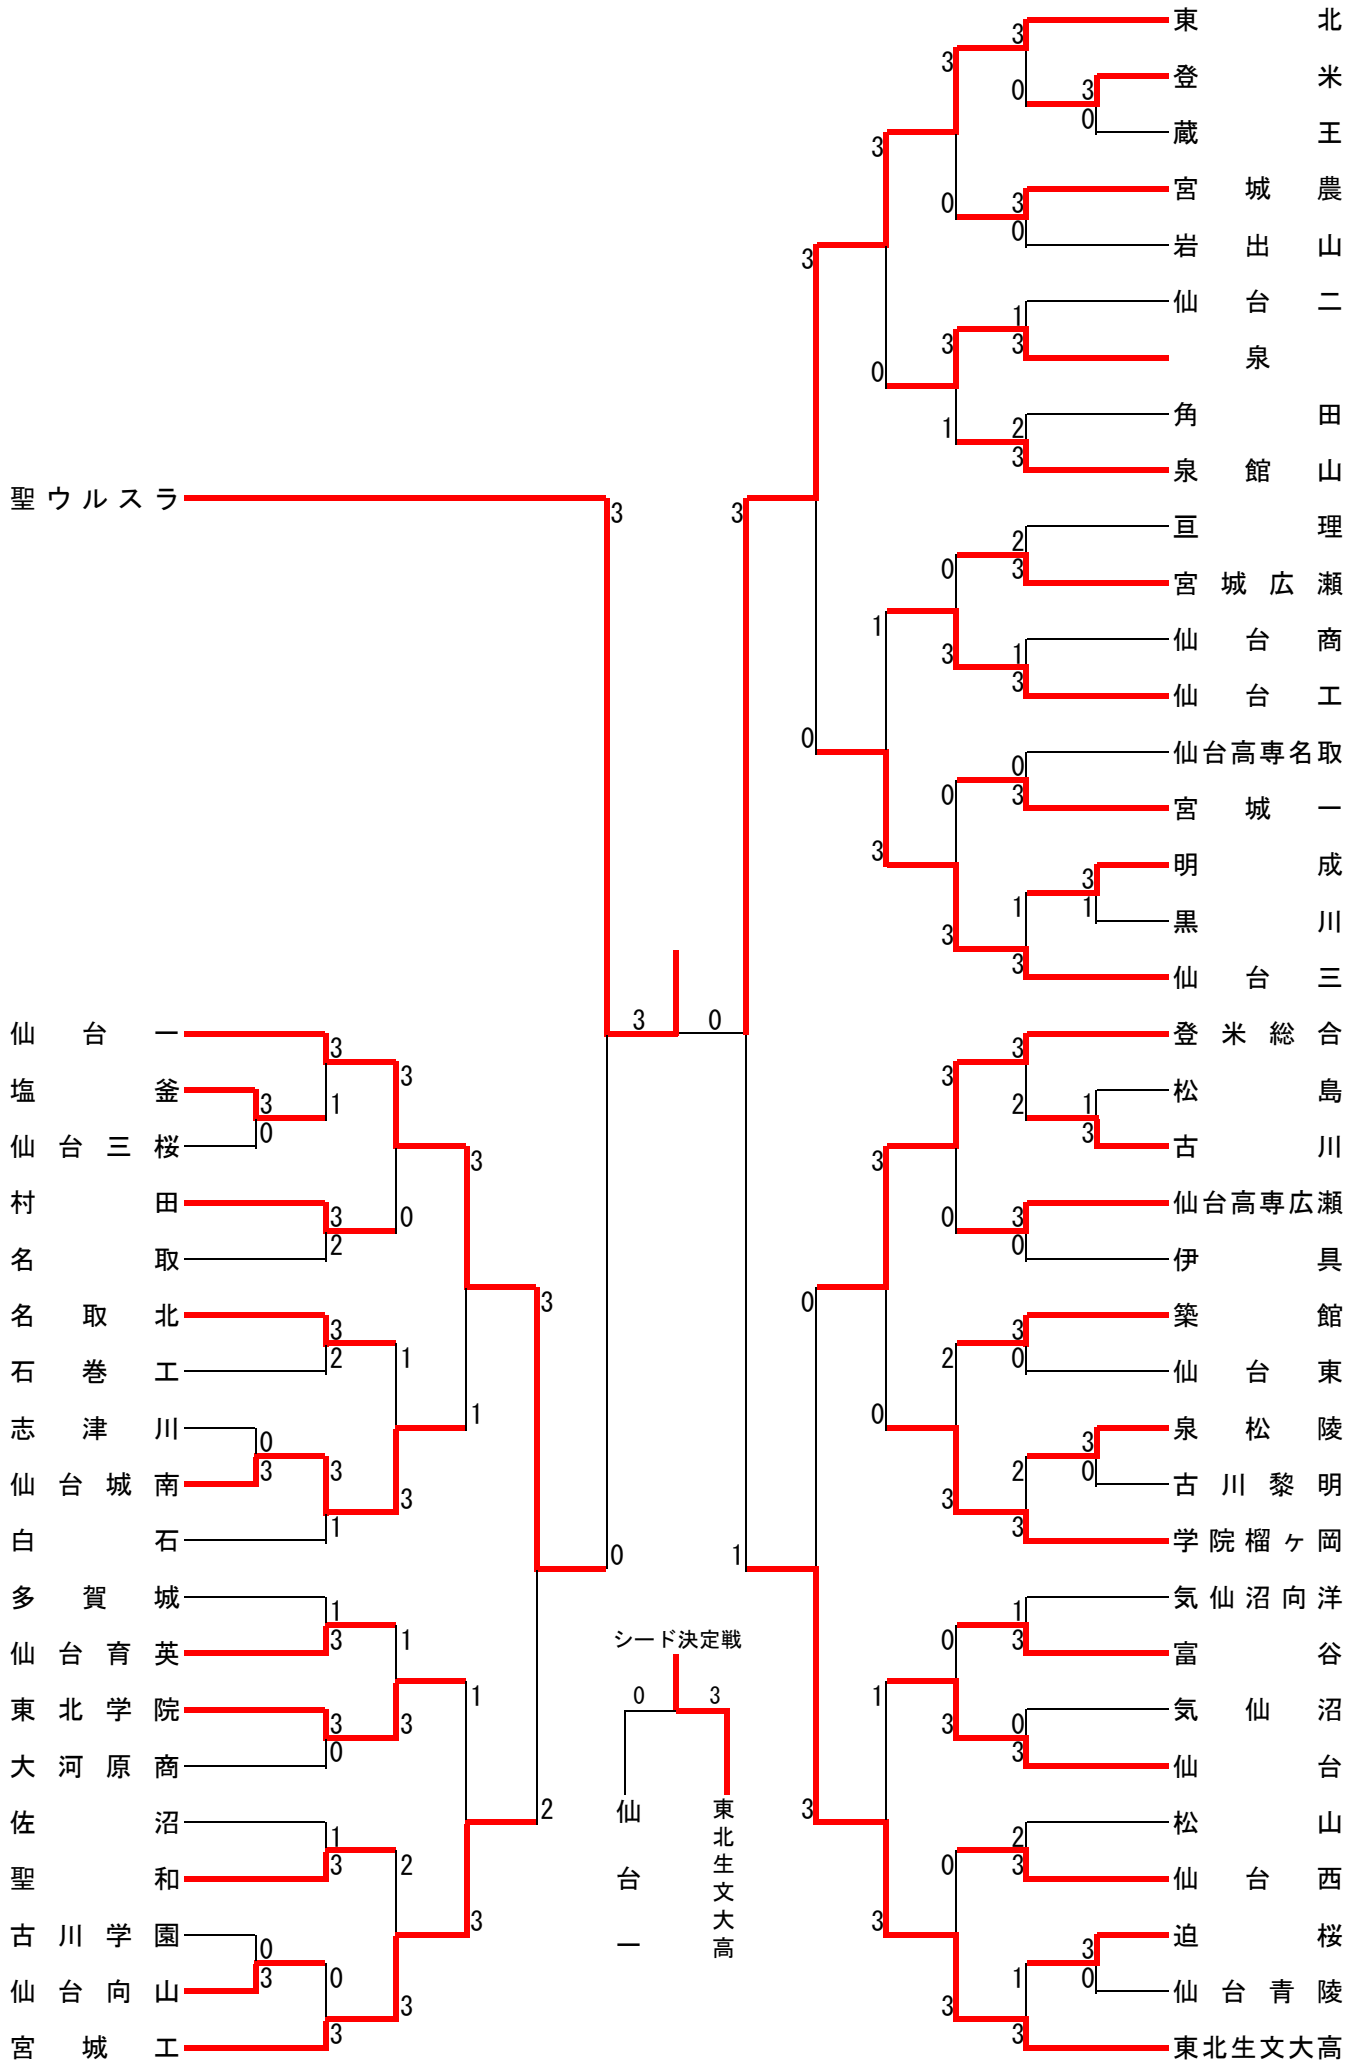

平成29年度宮城県高等学校新人大会 バドミントン競技
男子学校対抗(BT57)

男子学校対抗 1						
塩 釜		3-0		仙 台 三 桜		
高 橋 大 輝	山 野 優 介	2	15-8 15-6	0	中 嶋 一 颯	佐 藤 秀 真
司 東 宗 太	佐 藤 晃 希	2	15-9 15-9	0	佐 藤 達 弥	鎌 田 隼 叶
小 幡 陽 斗		2	15-9 15-3	0	鈴 木 拓 馬	
山 野 優 介					鎌 田 隼 叶	
司 東 宗 太					佐 藤 達 弥	