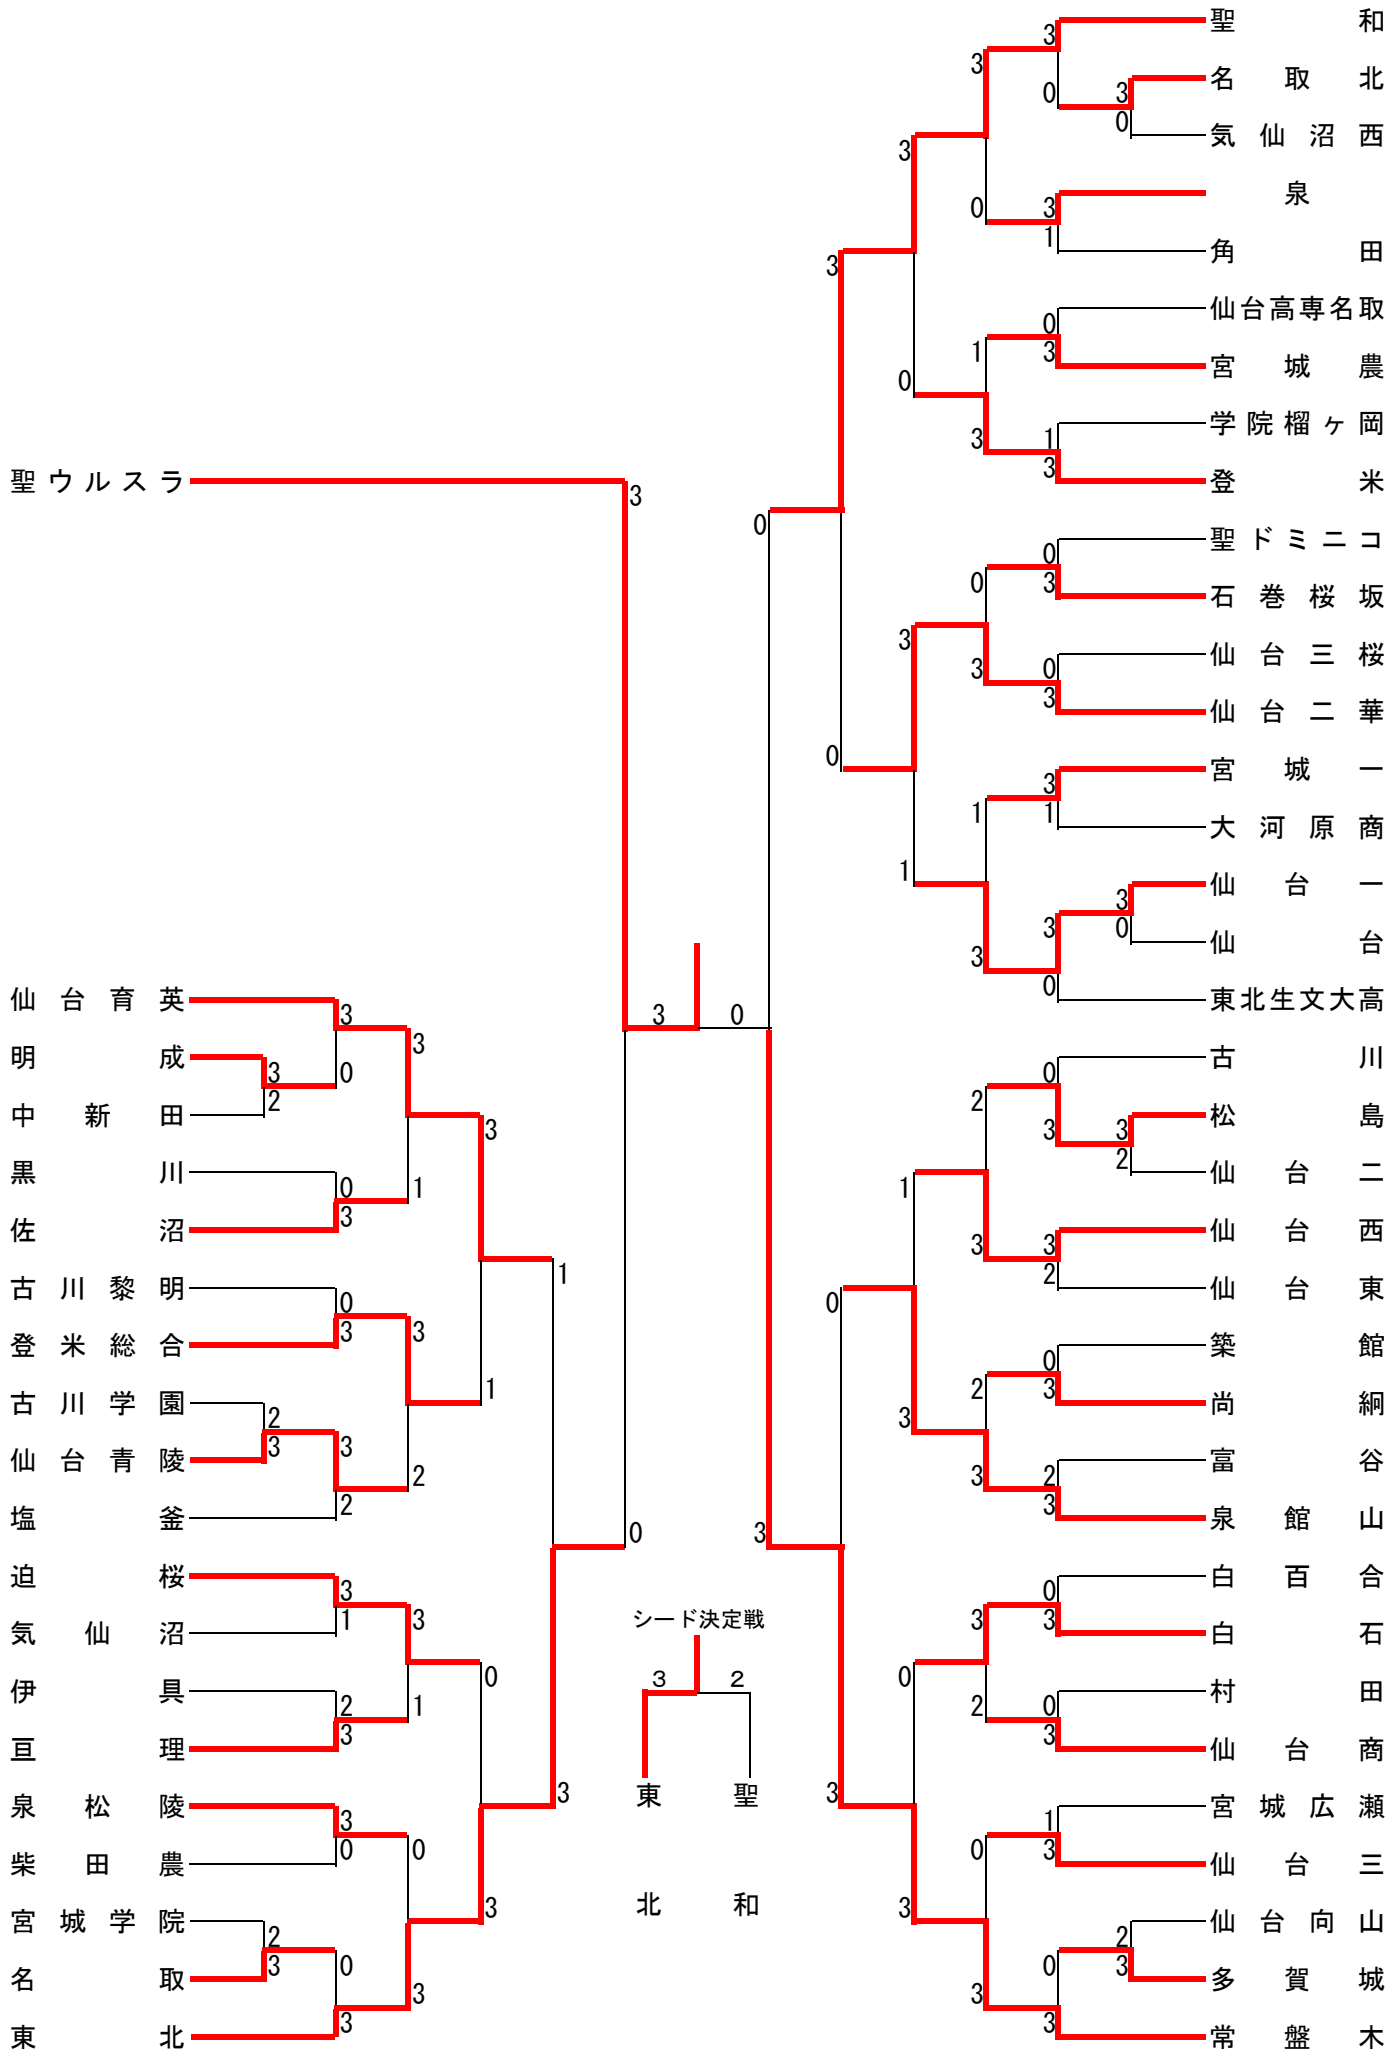

男子学校対抗 57 (シード決定戦)				
東北生文大高	3-0			仙 台 一
阿 住 翼 本 間 匠	2	21-11 21-12	0	石 川 幹 内 海 翔 太
葛 林 拓 斗 佐 藤 誠 志	2	21-10 25-23	0	小 野 佑 真 鈴 木 光
岡 部 開 斗	2	19-21 21- 5 21-16	1	庄 子 遥 輝
阿 住 翼		20-12 打切		鈴 木 光
葛 林 拓 斗				小 野 佑 真

平成29年度宮城県高等学校新人大会 バドミントン競技

女子学校対抗(GT56)