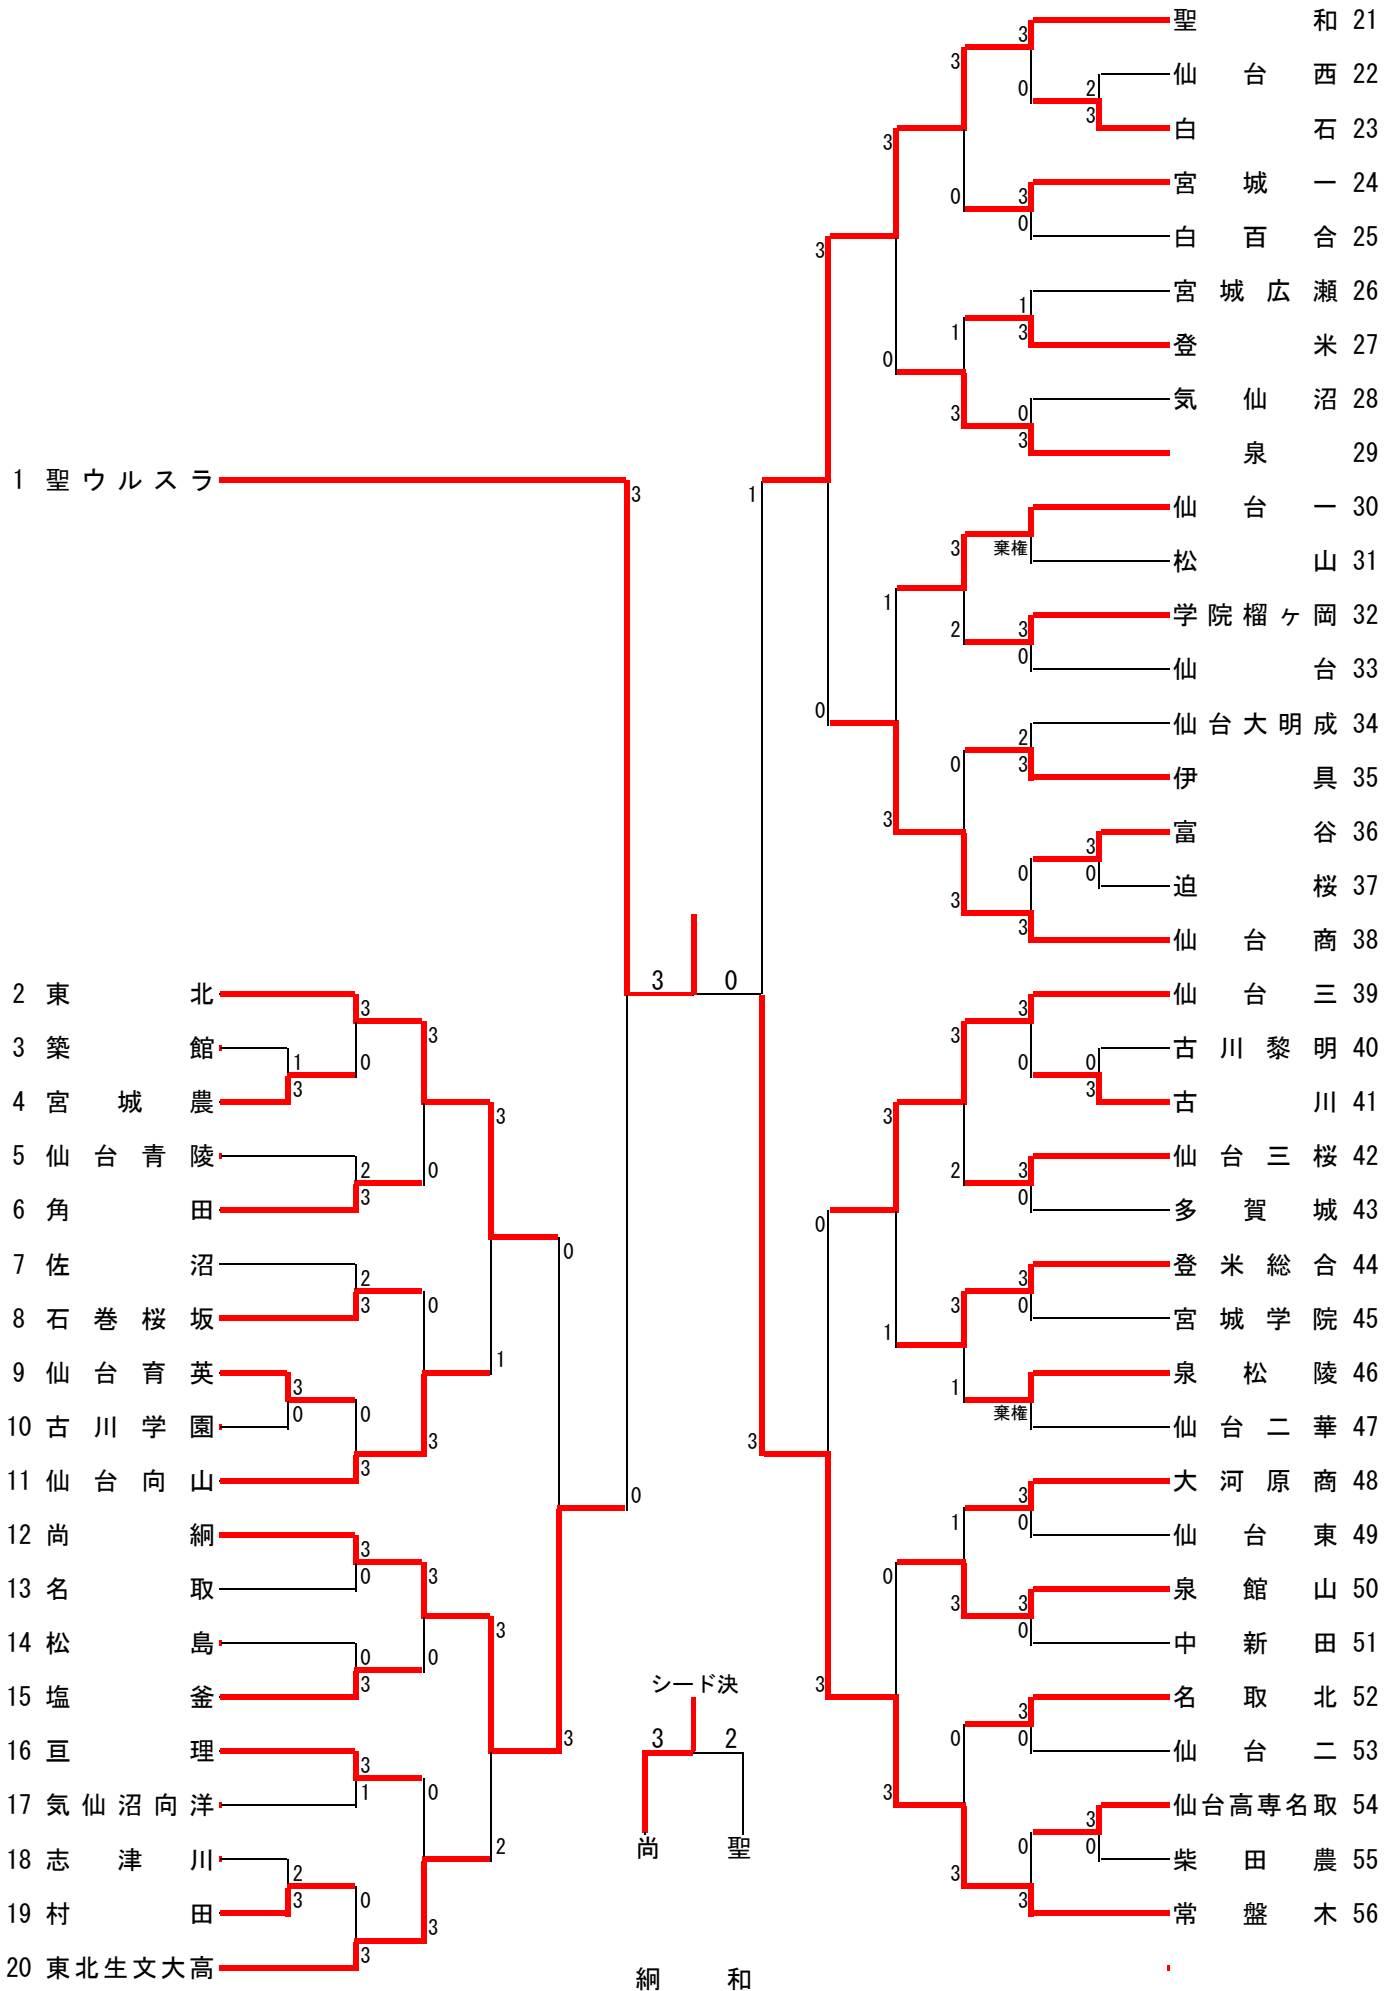

男子学校対抗 57 【シード順位決定戦】

東 北 学 院	3 - 2			角	田
田 村 悠 人 佐 々 木 陵 成	1	21-18 13-21 15-21	2	森 廣 岡 朋	伯 翔
渡 邊 天 斗 菊 地 祥 太	2	22-20 21-15	0	廣 岡 廣 岡	悠 宙
馬 場 大 河	2	20-22 22-20 21-15	1	赤 坂	飛 向
菊 地 祥 太	0	15-21 17-21	2	廣 岡	悠
渡 邊 天 斗	2	21- 5 21-19	0	森	伯 翔

令和2年度宮城県高等学校新人大会 バドミントン競技

女子学校対抗 (GT56)

令和2年11月6日～8日 カメイアリーナ仙台