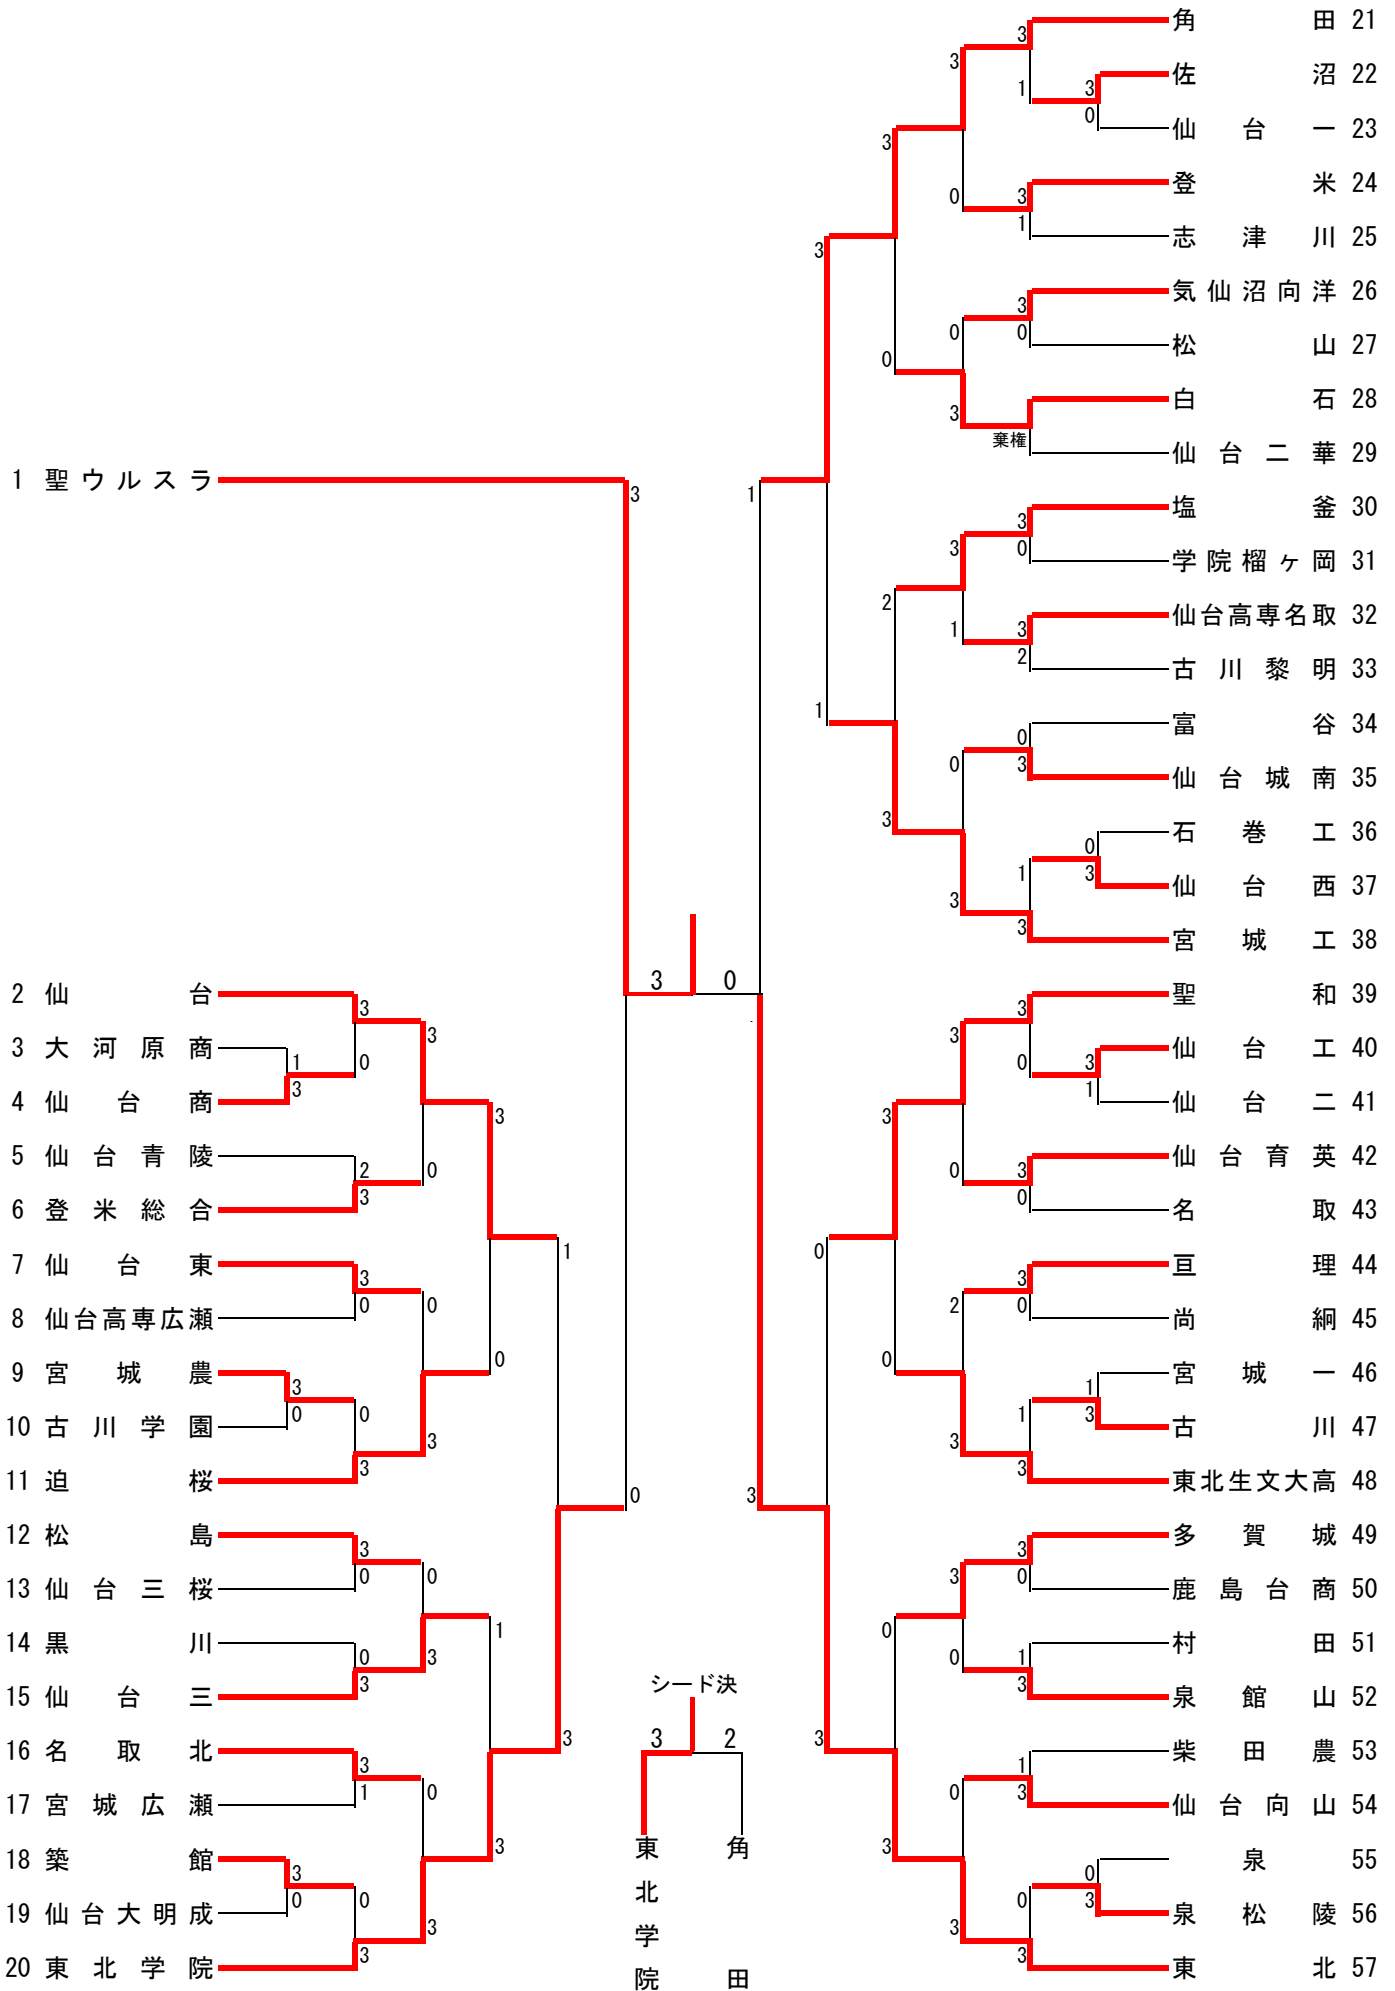

令和2年度宮城県高等学校新人大会 バドミントン競技

男子学校対抗 (BT57)

令和2年11月6日～8日 カメイアリーナ仙台