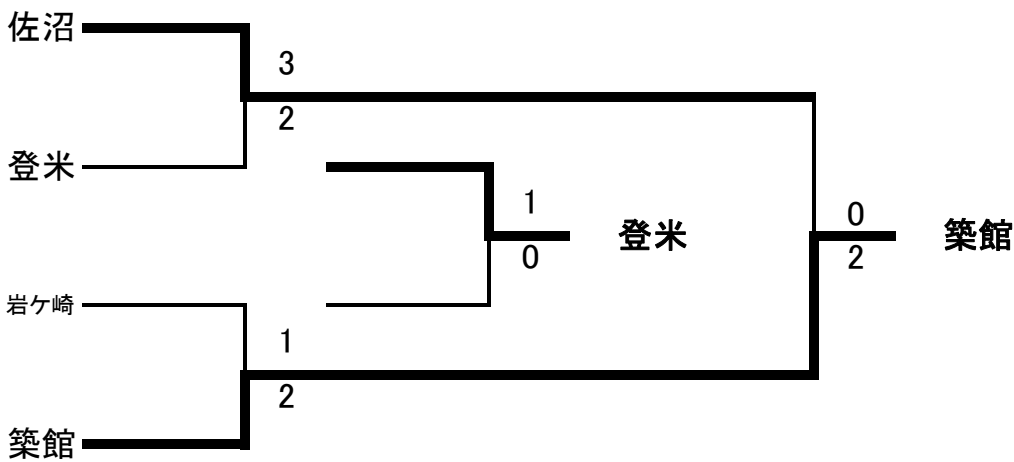

平成29年

新人大会 サッカー競技 仙北地区予選会

ブロック予選リーグ

Aブロック	佐沼	岩ヶ崎	登米総合産業	順位
佐沼		4○1	1○0	1
岩ヶ崎	1●4		3○2	2
登米総合産業	0●1	2●3		3

Bブロック	迫桜	登米	築館	順位
迫桜		2●4	0△0	3
登米	4○2		1●2	2
築館	0△0	2○1		1

決勝トーナメント

第1位： 築館 第2位： 佐沼 第3位： 登米

(県大会出場校 3校) 築館, 佐沼, 登米