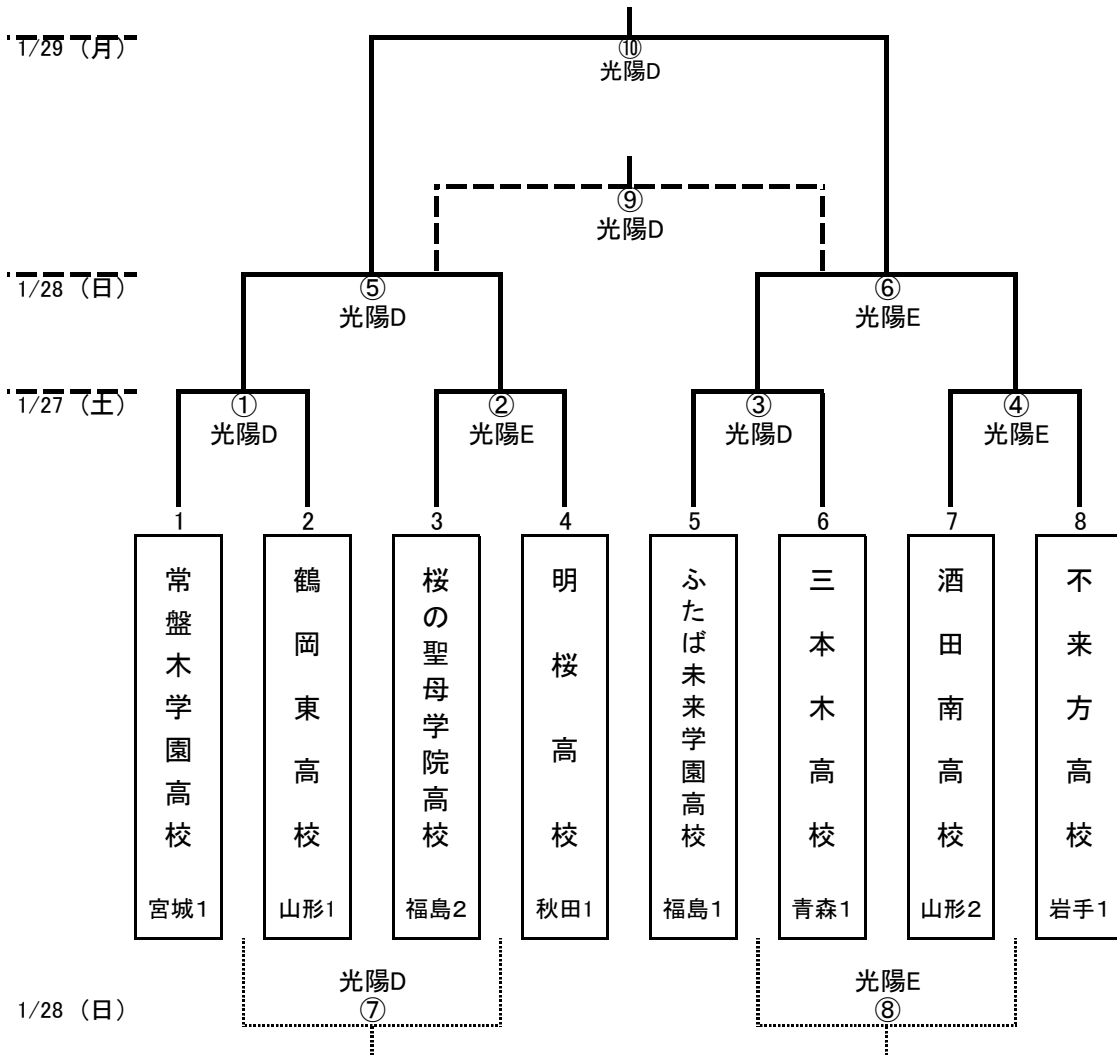

平成29年度 第7回東北高等学校新人サッカー選手権大会【女子】組み合わせ

■日程:平成30年1月27日(土)~1月29日(月)

■会場: 相馬市光陽サッカー場D  
相馬市光陽サッカー場E

優勝:  
準優勝:  
第3位:

試合日程	相馬光陽サッカー場D(人工芝)				相馬光陽サッカー場E(人工芝)			
	Mno	チーム名	スコア	チーム名	Mno	チーム名	スコア	チーム名
1/27(土)	10:00	①	=		②		=	
	12:00	③	=		④		=	
1/28(日)	10:00	⑤	=		⑥		=	
	12:00	⑦	=		⑧		=	
1/29(月)	10:00	⑨	=		/			
	12:00	⑩	=		/			