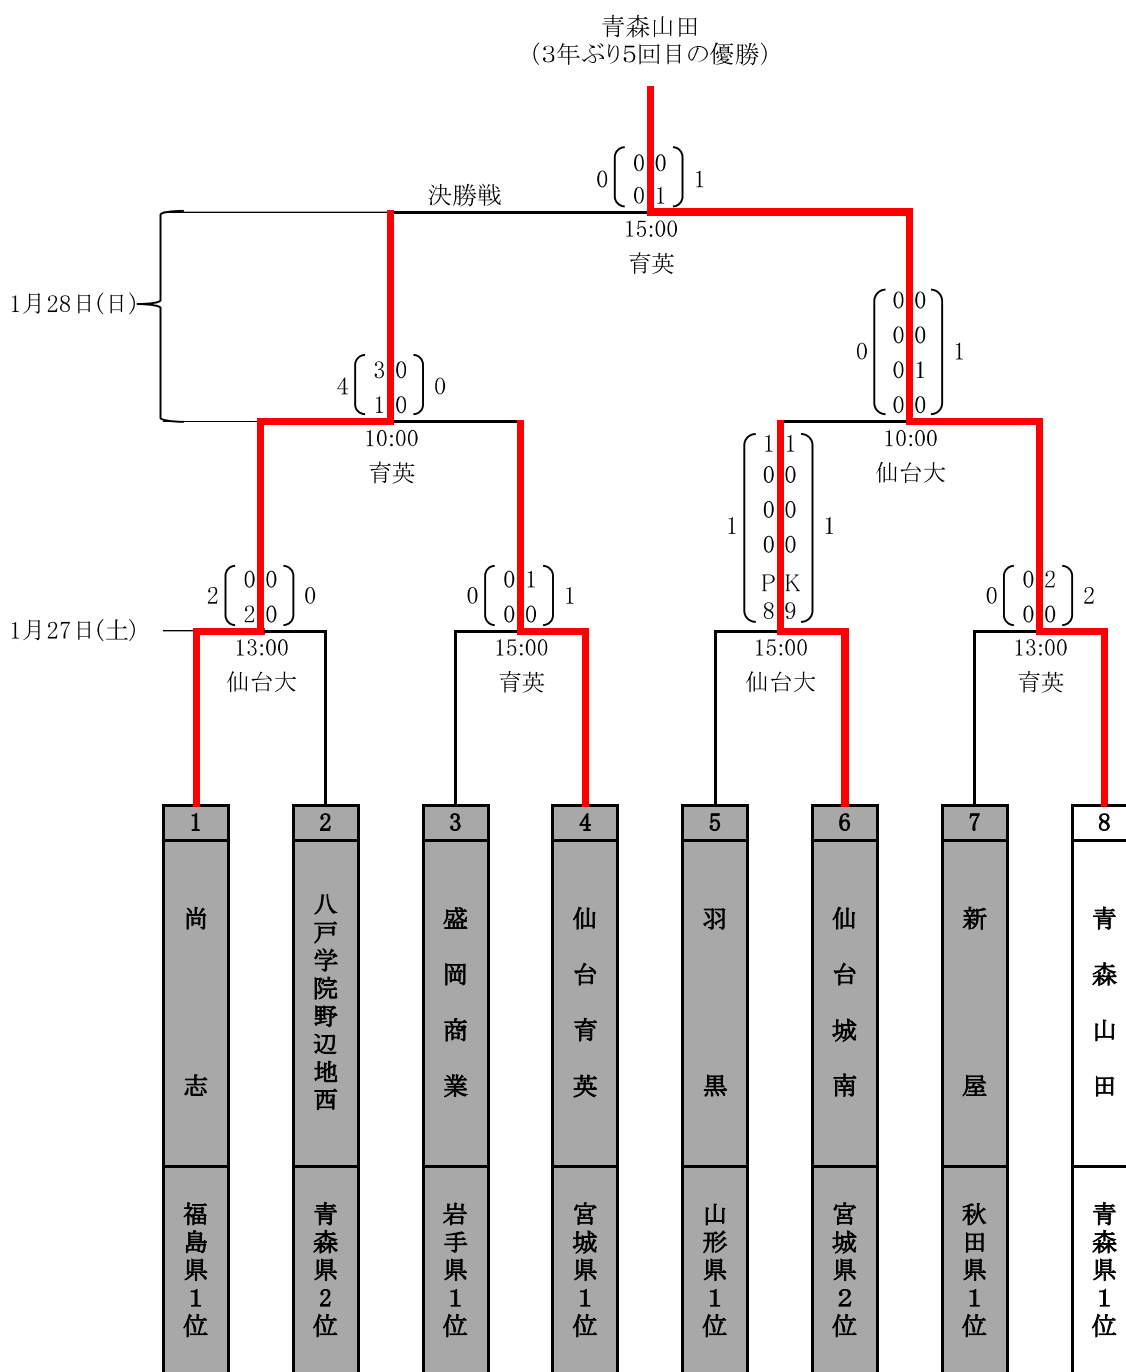

平成29年度 第17回東北高等学校新人サッカー選手権大会【男子】結果

大会期日：平成30年1月27日(土)～28日(日)
 試合会場：育英:仙台育英学園グラウンド(多賀城市)
 仙台大:仙台大学グラウンド(柴田町)

公式記録

ゲーム責任者	主 審
栗原正実	山田一騎

第17回 東北高等学校新人サッカー選手権大会

日時	2017年1月27日 15:00 Kickoff						試合形式	70分 延長 20分 PK戦						会場名	仙台大学	
天候	晴れ		気温	0.9℃		湿度	71%		風	弱風		ピッチ状態	観衆数			
ゲーム責任者	栗原正実		副審	高橋明史		第1の審判	置水英児		芝	人工芝		120名				
主 審	山田一騎		副審	吉田 駿		記録員	志田 篤史		表面	乾燥						

警告・退場			本街 直樹				監督 監督				大森 真夫				警告・退場					
時間	警・退	No.	選手名	内容	前半	後半	前半	後半	前半	後半	前半	後半	前半	後半	時間	警・退	No.	選手名	内容	
56	警	4	池田夏稀	77	0	3	3	6	12	シュート	10	3	5	2	0	46	警	19	高橋悠也	57
					0	1	6	1	8	CK	3	2	1	0	0	51	警	4	宇家大暉	異議
					0	0	3	6	9	CK	2	0	1	0	1	56	警	21	木間悠斗	57
					1	1	7	7	16	直接FK	13	4	5	3	1					
					1	0	0	0	1	間接FK	1	1	0	0	0					
					1	0	0	0	1	フリーキック	1	1	0	0	0					
					0	0	0	0	0	PK	0	0	0	0	0					

Statistical table for fouls, warnings, and substitutions during the match.

PK戦 (Penalty Shootout) record table showing the sequence of shots for both teams.

PK戦の経過 (PK Shootout Progress) table with columns for player number and goal status.