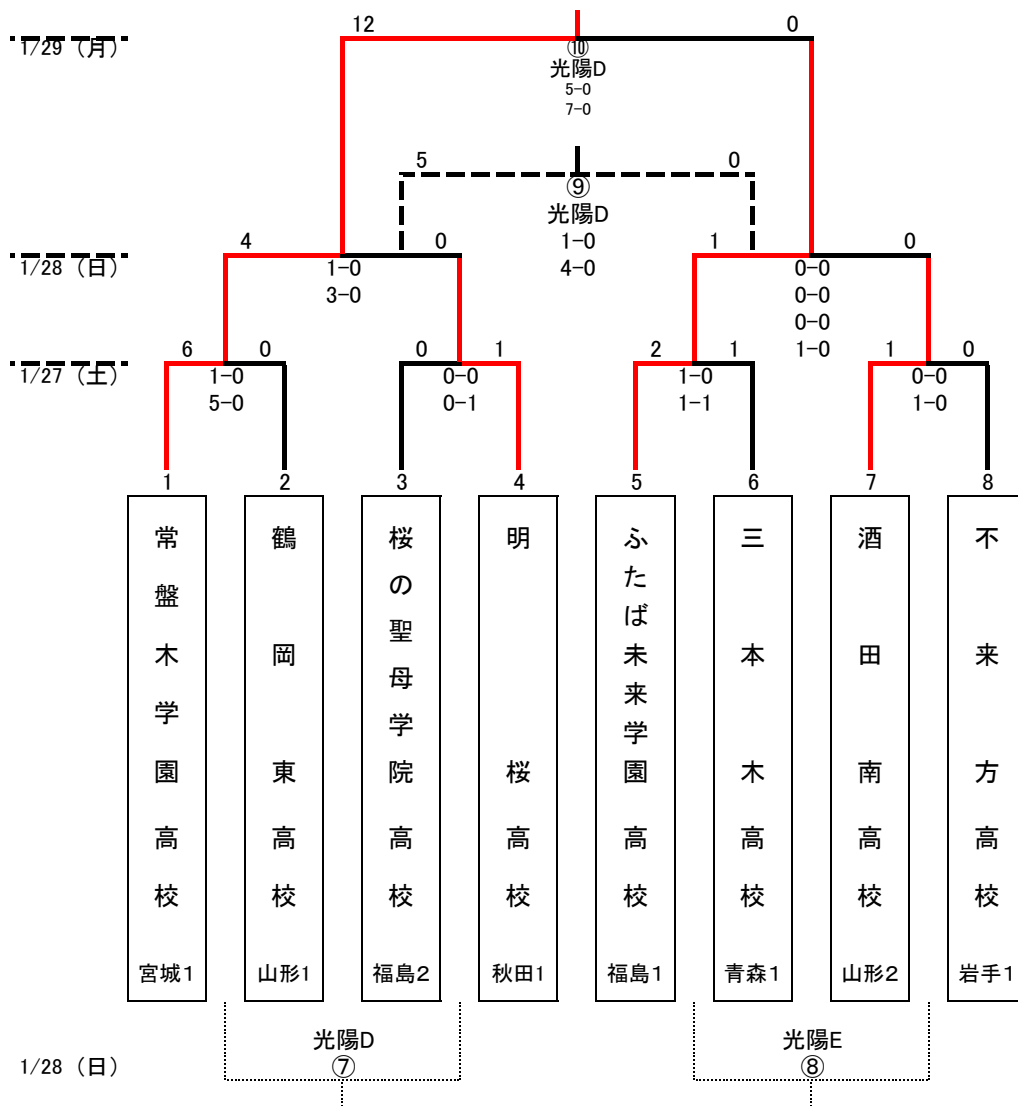

第7回 東北高等学校新人サッカー選手権大会【女子】結果

■日程:平成30年1月27日(土)～1月29日(月)

■会場: 相馬市光陽サッカー場D **優勝:** 常盤木学園
 相馬市光陽サッカー場E **準優勝:** ふたば未来学園
第3位: 明桜・酒田南

試合日程	相馬光陽サッカー場D(人工芝)				相馬光陽サッカー場E(人工芝)				
	Mno.	チーム名	スコア	チーム名	Mno.	チーム名	スコア	チーム名	
1/27(土)	10:00	① 常盤木学園	6 = 0	鶴岡東	②	桜の聖母学院	0 = 1	明桜	
	12:00	③	ふたば未来学園	2 = 1	三本木	④	酒田南	1 = 0	不来方
1/28(日)	10:00	⑤	常盤木学園	4 = 0	明桜	⑥	ふたば未来学園	1 = 0	酒田南
	12:00	⑦	鶴岡東	=	桜の聖母学院	⑧	三本木	=	不来方
1/29(月)	10:00	⑨	明桜	5 = 0	酒田南				
	12:00	⑩	常盤木学園	12 = 0	ふたば未来学園				

※⑦⑧=交流戦