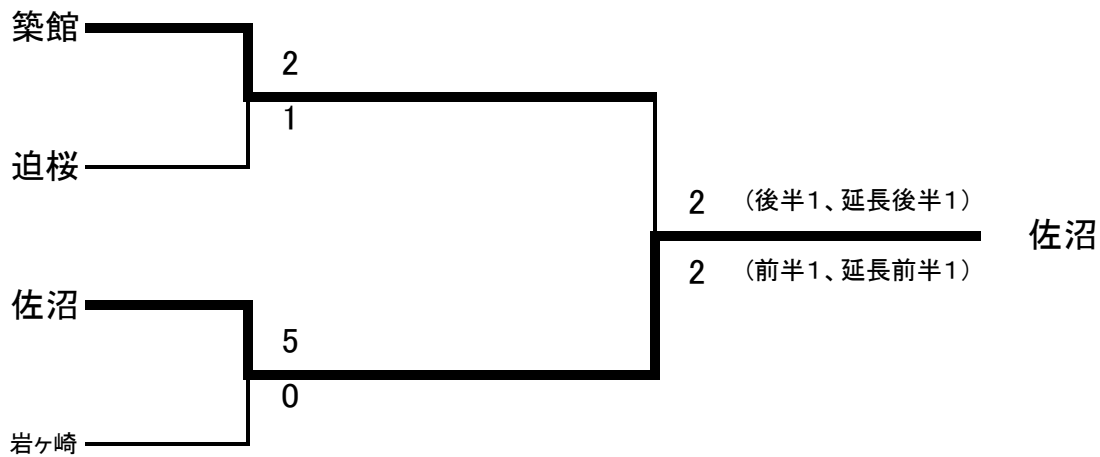

平成30年

高校総体サッカー競技 仙北地区予選会

ブロック予選リーグ

Aブロック	築館	岩ヶ崎	登米総	順位
築館		5〇0	4〇0	1
岩ヶ崎	0●5		2〇1	2
登米総	0●4	1●2		3

Bブロック	佐沼	登米	迫桜	順位
佐沼		2〇0	1〇0	1
登米	0●2		0●1	3
迫桜	0●1	1〇0		2

決勝トーナメント

第1位:佐沼 第2位:築館 第3位:迫桜、岩ヶ崎

(県大会出場校 2校) 佐沼, 築館