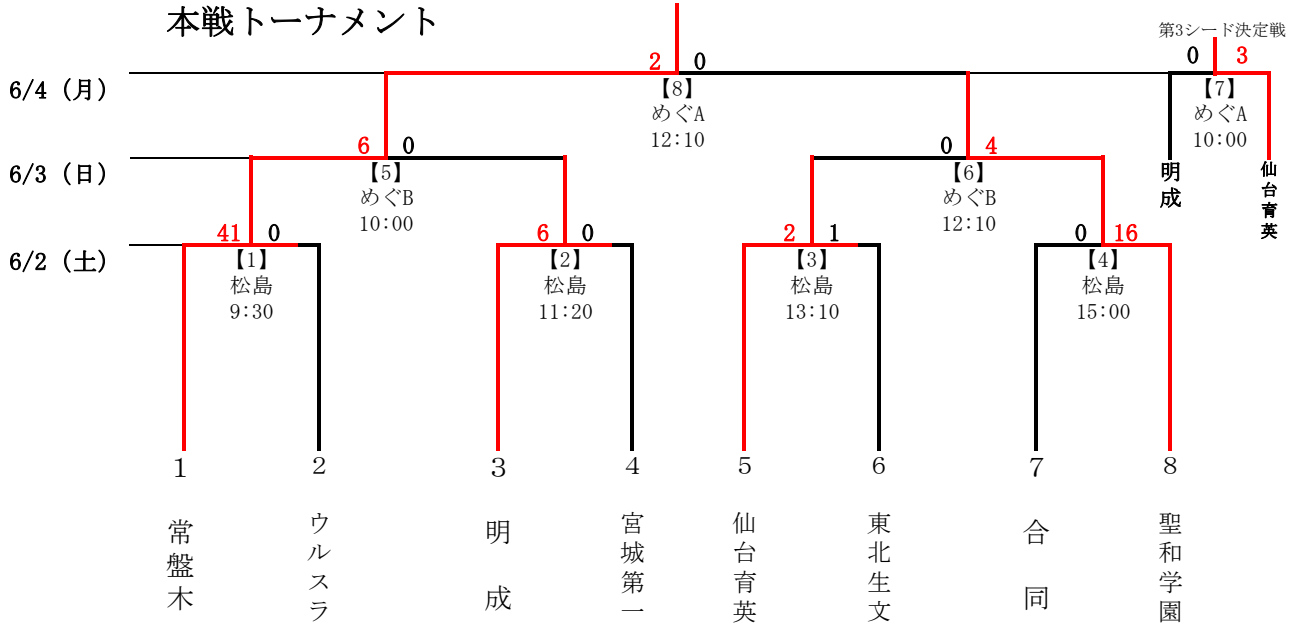

平成30年度 宮城県高等学校総合体育大会 (女子の部)

会場
めぐAB…みやぎ生協めぐみのサッカー場ABコート
松島…松島総合運動公園

本戦トーナメント

予選リーグ結果

	ウルスラ	合同	東北生文	明成	勝点	勝数	引分け	敗数	順位
ウルスラ		× 0-2	× 0-9	× 0-13	0	0	0	3	4
合同	○ 2-0		× 0-4	× 0-8	3	1	0	2	3
東北生文	○ 9-0	○ 4-0		× 0-7	6	2	0	1	2
明成	○ 13-0	○ 8-0	○ 7-0		9	3	0	0	1