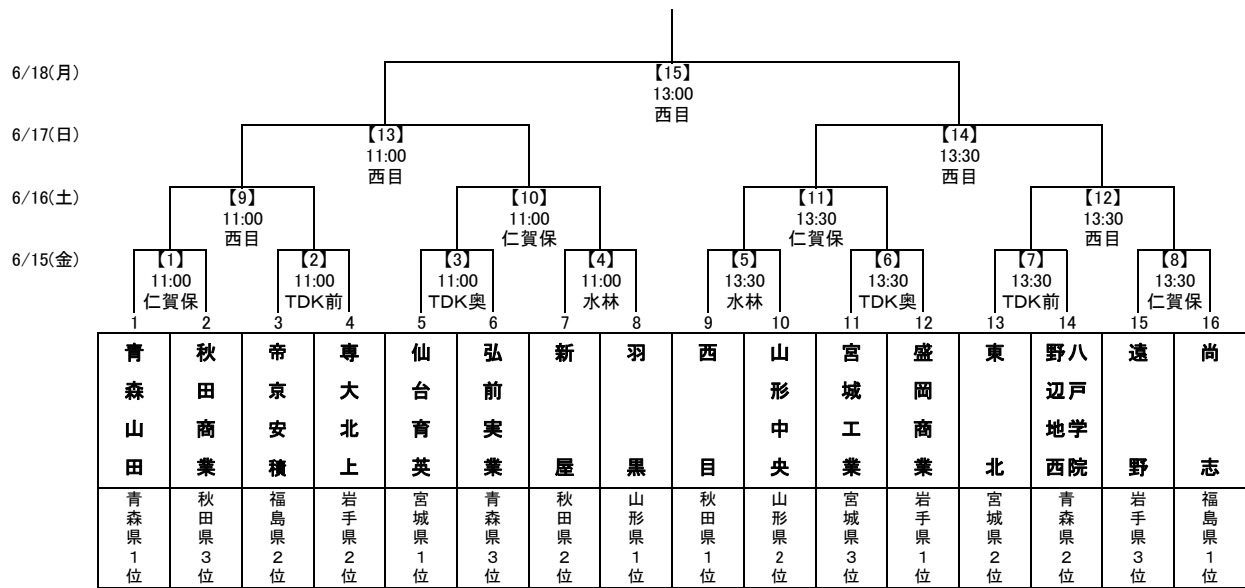

第60回東北高等学校サッカー選手権大会兼河北新報旗争奪サッカー選手権大会

【男子】 期日：平成30年6月15日(金)～18日(月)

会場：西目カントリーパーク(西目)
仁賀保グリーンフィールド(仁賀保)
水林陸上競技場(水林)
TDK秋田総合スポーツセンター(TDK)

第60回東北高等学校サッカー選手権大会 兼 平成30年度全国高等学校総合体育大会サッカー競技東北地域予選

【女子】 期日：平成30年6月16日(土)～18日(月)

会場：西目カントリーパーク(西目)
水林陸上競技場(水林)

期日	開始時間	試合会場				
		西目 カントリーパーク	仁賀保 グリーンフィールド	水林陸上競技場	TDK秋田総合 スポーツセンター 前	TDK秋田総合 スポーツセンター 奥
6/15(金)	11:00		【1】	【4】	【2】	【3】
	13:30		【8】	【5】	【7】	【6】
6/16(土)	11:00	【9】	【10】	A		
	13:30	【12】	【11】	B		
6/17(日)	11:00	【13】		C		
	13:30	【14】		D		
6/18(月)	10:30	E				
	13:00	【15】				