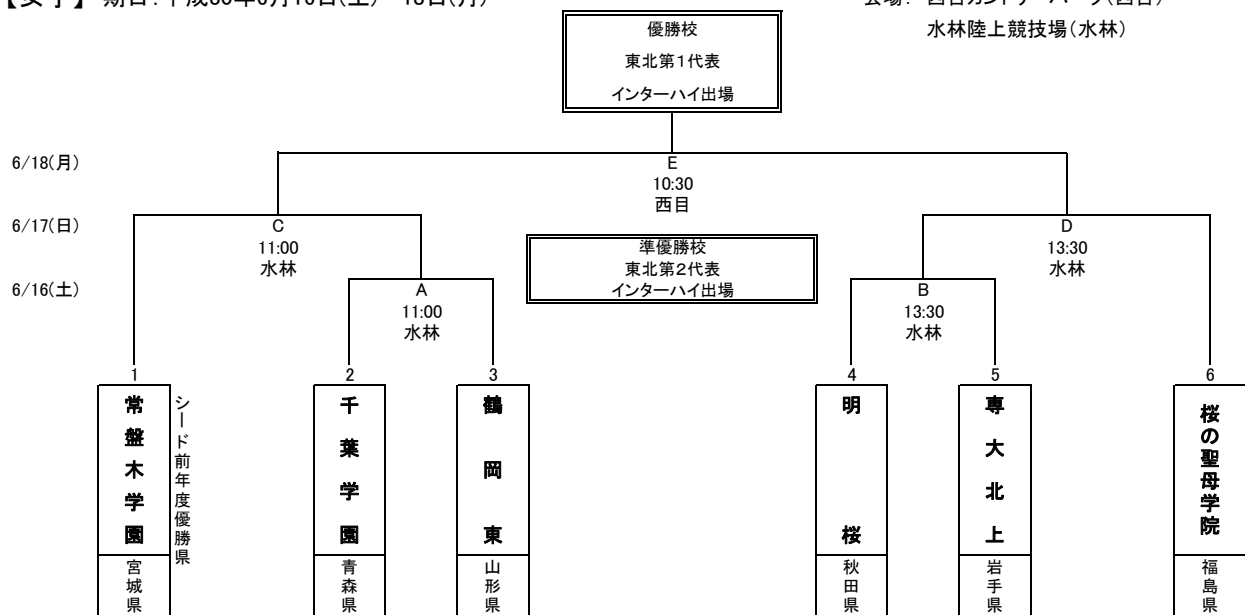

第60回東北高等学校サッカー選手権大会兼河北新報旗争奪サッカー選手権大会

【男子】 期日：平成30年6月15日(金)～18日(月)

会場：西目カントリーパーク(西目)
仁賀保グリーンフィールド(仁賀保)
水林陸上競技場(水林)
TDK秋田総合スポーツセンター(TDK)

第60回東北高等学校サッカー選手権大会 兼 平成30年度全国高等学校総合体育大会サッカー競技東北地域予選

【女子】 期日：平成30年6月16日(土)～18日(月)

会場：西目カントリーパーク(西目)
水林陸上競技場(水林)

期日	開始時間	試合会場				
		西目 カントリーパーク	仁賀保 グリーンフィールド	水林陸上競技場	TDK秋田総合 スポーツセンター 前	TDK秋田総合 スポーツセンター 奥
6/15(金)	11:00		【1】	【4】	【2】	【3】
	13:30		【8】	【5】	【7】	【6】
6/16(土)	11:00	【9】	【10】	A		
	13:30	【12】	【11】	B		
6/17(日)	11:00	【13】		C		
	13:30	【14】		D		
6/18(月)	10:30	E				
	13:00	【15】				