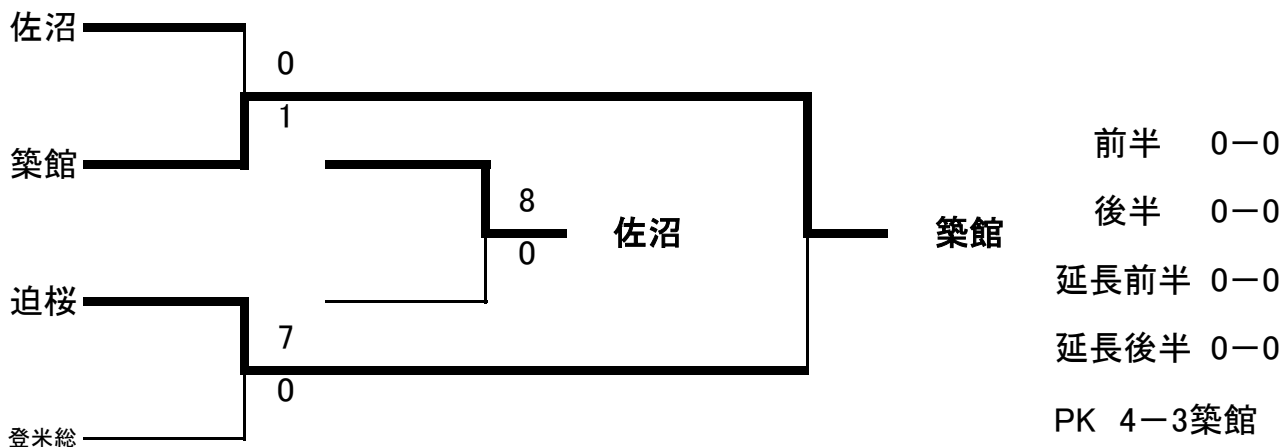

平成30年

新人大会 サッカー競技 仙北地区予選会

ブロック予選リーグ

Aブロック	佐沼	岩ヶ崎	登米総合産業	順位
佐沼		5〇2	8〇0	1
岩ヶ崎	2●5		1●3	3
登米総合産業	0●8	3〇1		2

Bブロック	築館	迫桜	登米	順位
築館		0●1	1〇0	2
迫桜	1〇0		1〇0	1
登米	0●1	0●1		3

決勝トーナメント

第1位: 築館 第2位: 迫桜 第3位 : 佐沼

(県大会出場校 3校) 築館, 迫桜, 佐沼