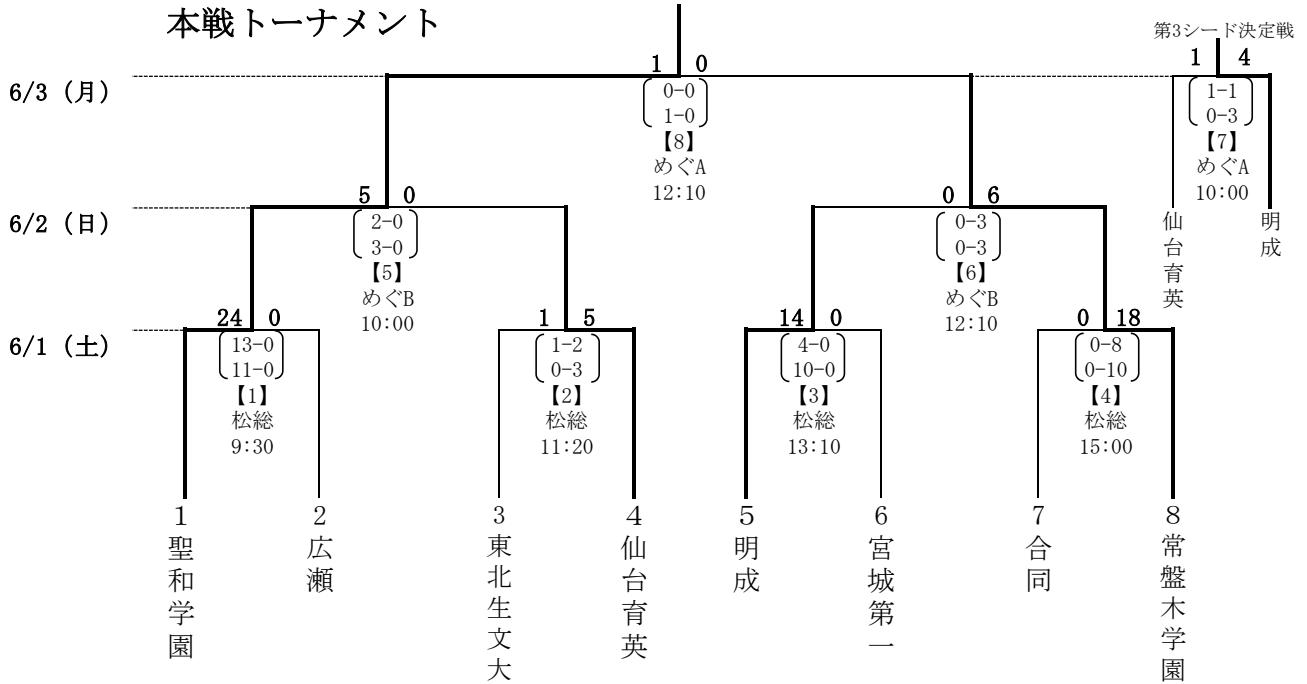

令和元年度 宮城県高等学校総合体育大会 (女子の部)

会場

めぐAB…みやぎ生協めぐみのサッカー場ABコート
松総…松島総合運動公園

本戦トーナメント

予選リーグ

	東北生文大	宮城第一	広瀬	合同	勝点	勝数	引き分	負数	順位
東北生文大		○ 6-0	○ 10-0	○ 13-0	9	3	0	0	1
宮城第一	× 0-6		○ 6-1	△ 1-1	4	1	1	1	2
広瀬	× 0-10	× 1-6		× 0-2	0	0	0	3	4
合同	× 0-13	△ 1-1	○ 2-0		4	1	1	1	3