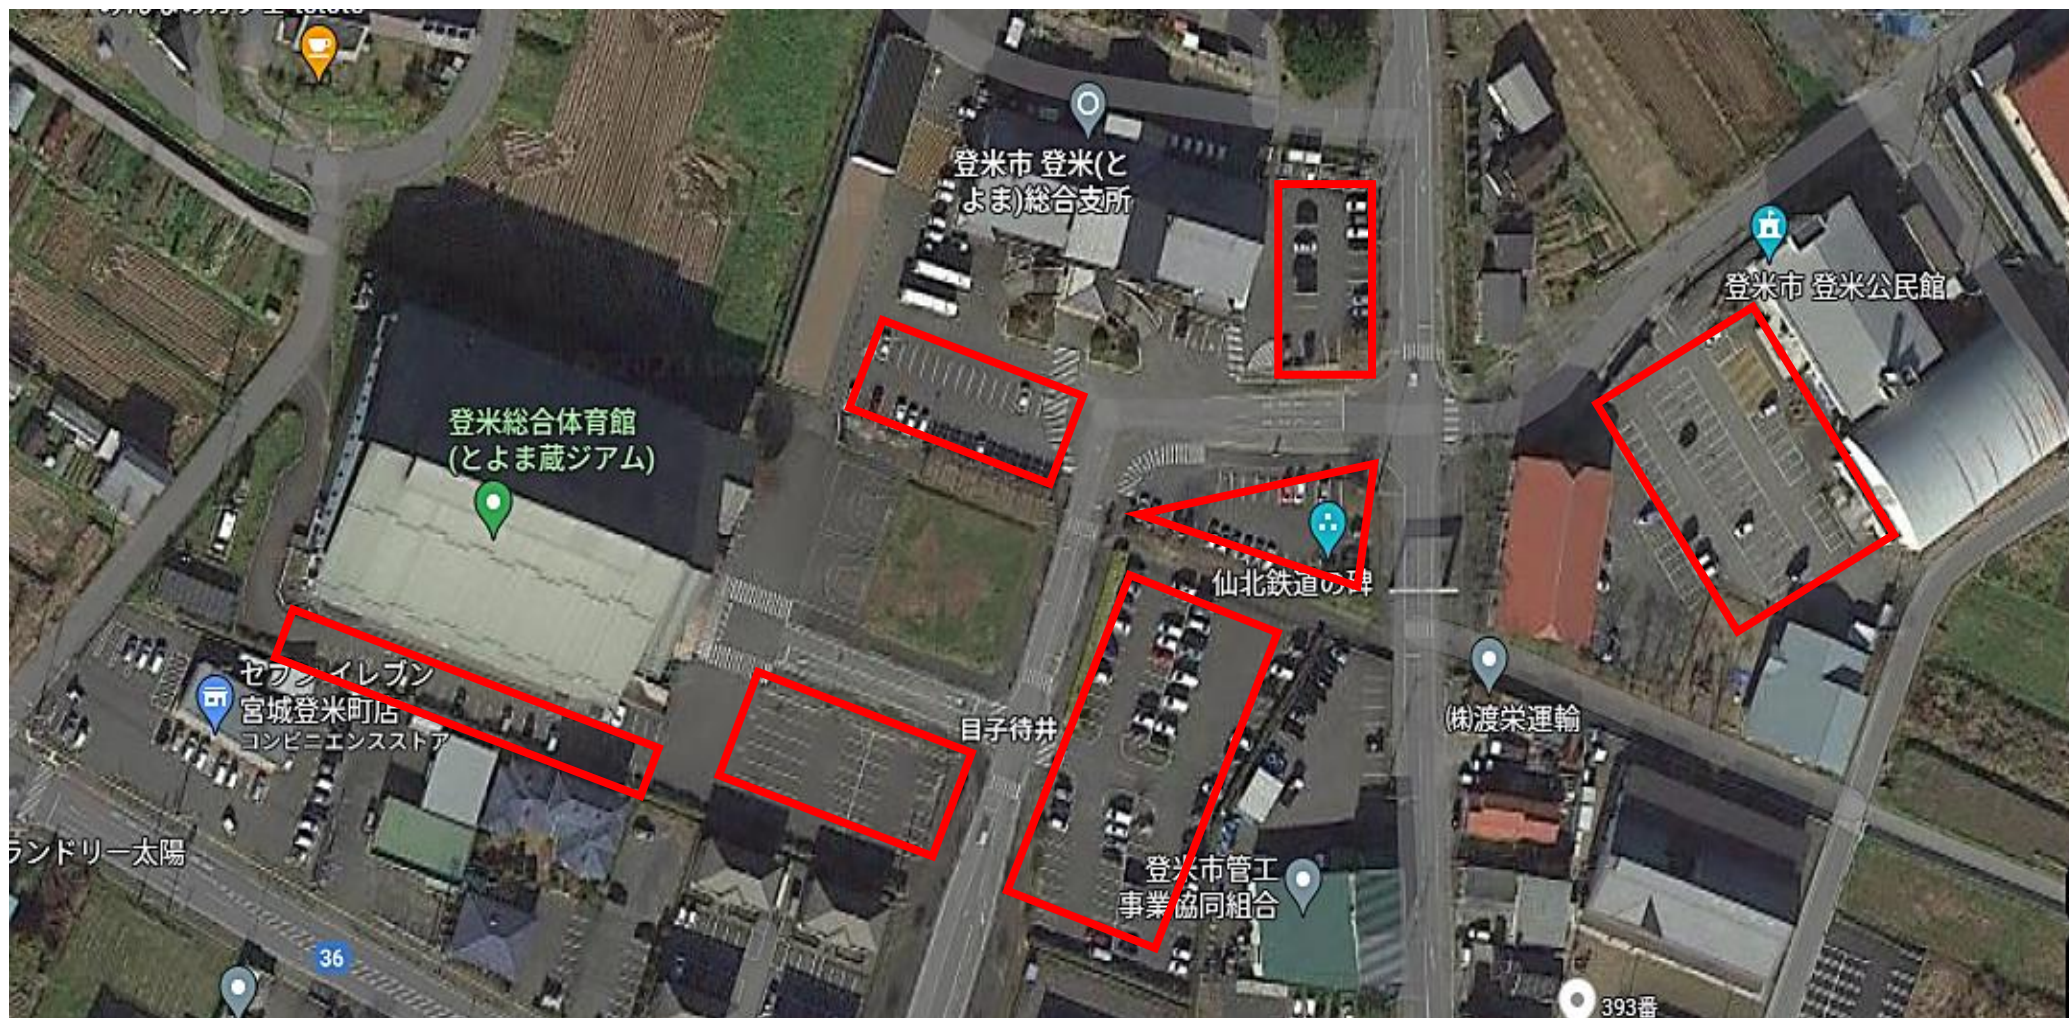

登米総合体育館（とよま蔵ジウム）会場駐車場について

上記の太線で囲まれている箇所に御駐車ください。

「登米市登米総合支所」と「登米市登米公民館」の駐車場も利用可能ですが、「登米市登米総合支所」は高速バスの停留所になっておりますので、運行の妨げにならないよう御配慮願います。御協力よろしくお願いします。