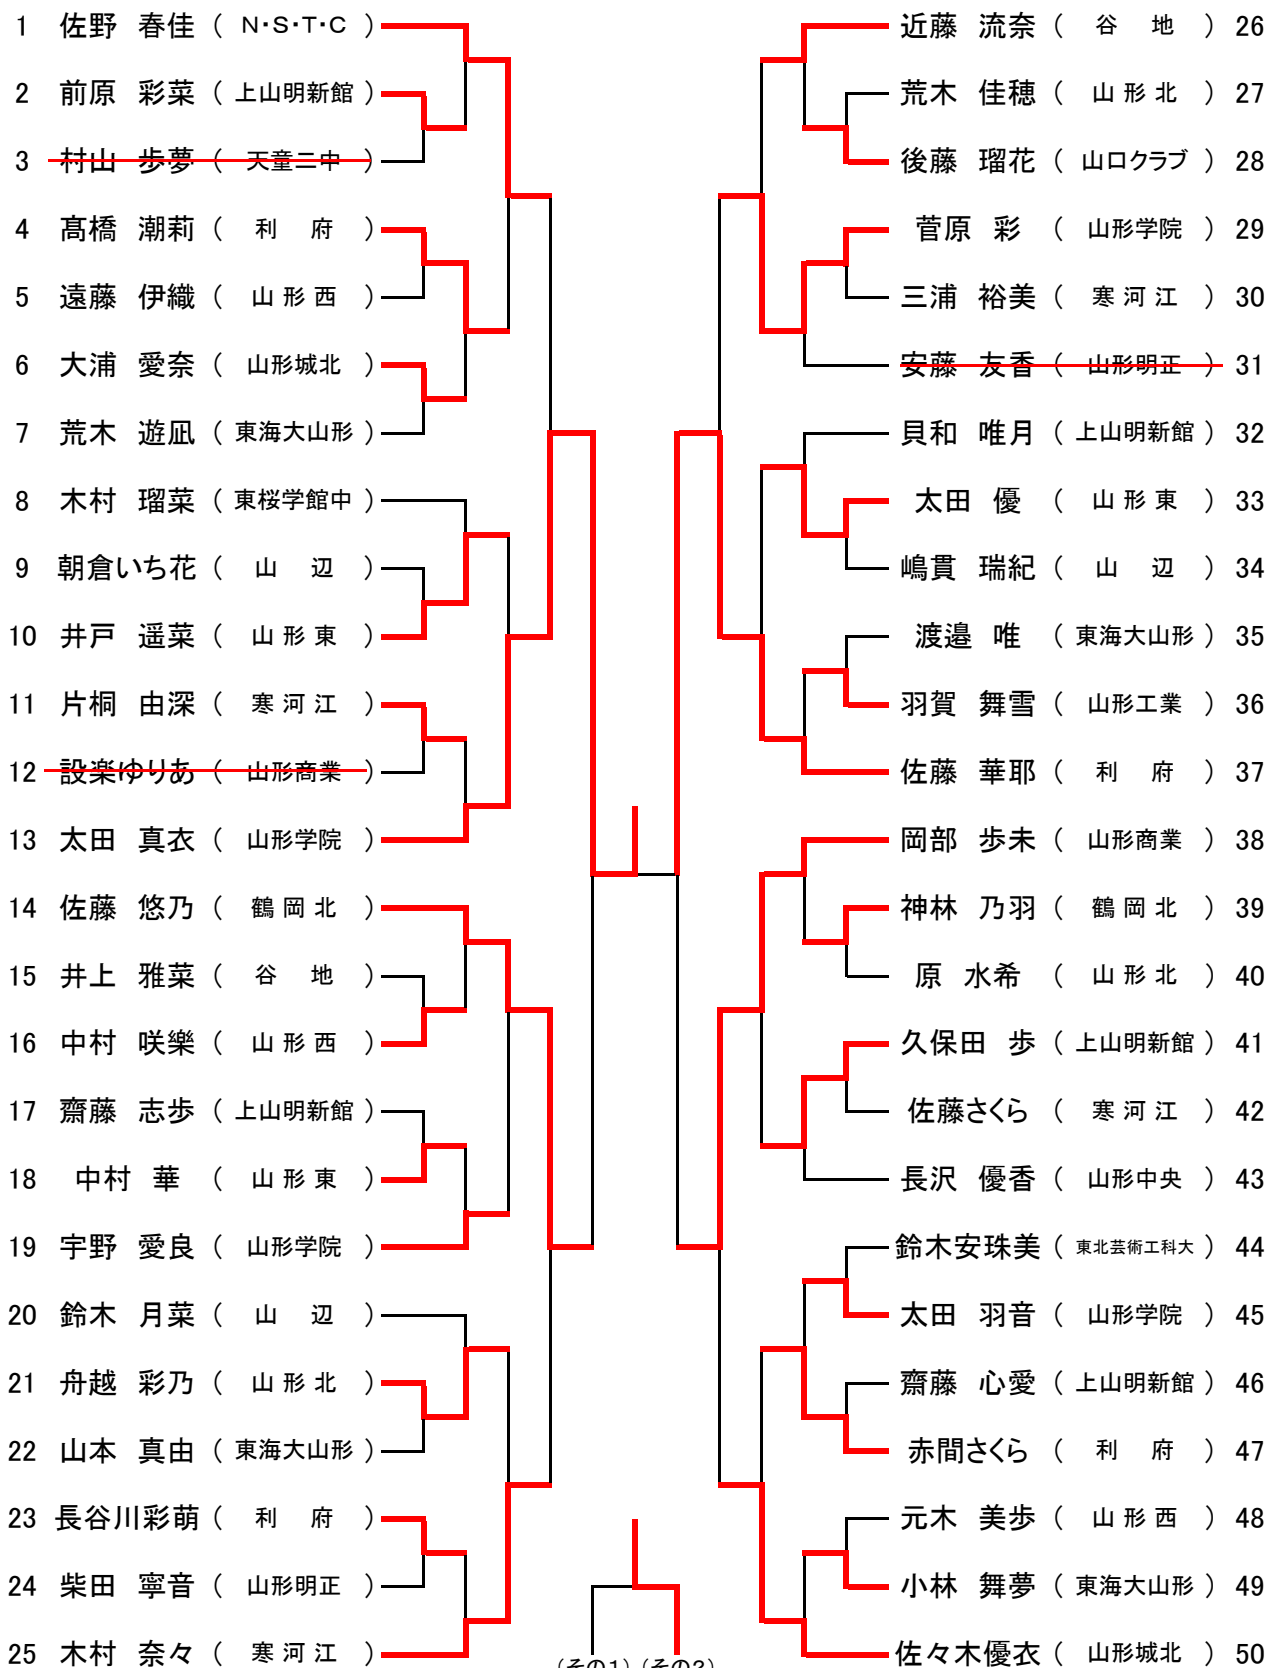

一般女子シングルス(その1)

平成30年度ニツタク杯
山形県体育館
平成30年12月15日

太田 伊藤
山形学院 真衣 鶴岡北 莉愛

一般女子シングルス(その2)

平成30年度ニッタク杯
山形県体育館
平成30年12月15日

51 浦田 穂香 (山形学院)	針生 凜 (利 府) 76
52 佐藤 楓恋 (東海大山形)	富樫 理湖 (寒河江) 77
53 関根 菜摘 (谷 地)	小鹿さくら (山形中央) 78
54 武田 栞 (上山明新館)	須藤 琳花 (山形学院) 79
55 大志田みのり (山 辺)	芦野 陽南 (東桜学館中) 80
56 太田 愛子 (山形北)	齊藤 結理 (山形城北) 81
57 山寺 知佳 (山形工業)	後藤 優香 (山形北) 82
58 田中 都恵 (山形西)	鈴木 真優 (山 辺) 83
59 武田 理菜 (山口クラブ)	滝口莉緒奈 (山形工業) 84
60 高村 愛璃 (利 府)	宮部 愛香 (上山明新館) 85
61 鈴木萌々花 (山形東)	井上 沙織 (山形商業) 86
62 坂野 花月 (山形城北)	延沢 葵 (山形四中) 87
63 太田 歩美 (寒河江)	下河邊 舞 (山形学院) 88
64 花輪 日菜 (山寺クラブ)	渋江 真由 (上山明新館) 89
65 阿部 彩里 (山形西)	武田 凜子 (山形西) 90
66 伊藤 陽香 (東海大山形)	小関 真由 (利 府) 91
67 鈴木 里桜 (利 府)	佐藤 美咲 (山形北) 92
68 坂入 愛章 (山形東)	阿部 愛実 (山形東) 93
69 橋本 遥 (上山明新館)	関 彩音 (谷 地) 94
70 高野 里香 (山形商業)	遠藤 優花 (東海大山形) 95
71 平 日向 (山形学院)	佐藤由瑞穂 (寒河江) 96
72 加藤 麻耶 (山 辺)	多田 遥翔 (上山明新館) 97
73 黒田 沙詠 (山形城北)	寒河江紗希 (山 辺) 98
74 古瀬 奈々 (山形明正)	浅井萌々香 (山形明正) 99
75 小島 藍 (鶴岡北)	伊藤 莉愛 (鶴岡北) 100