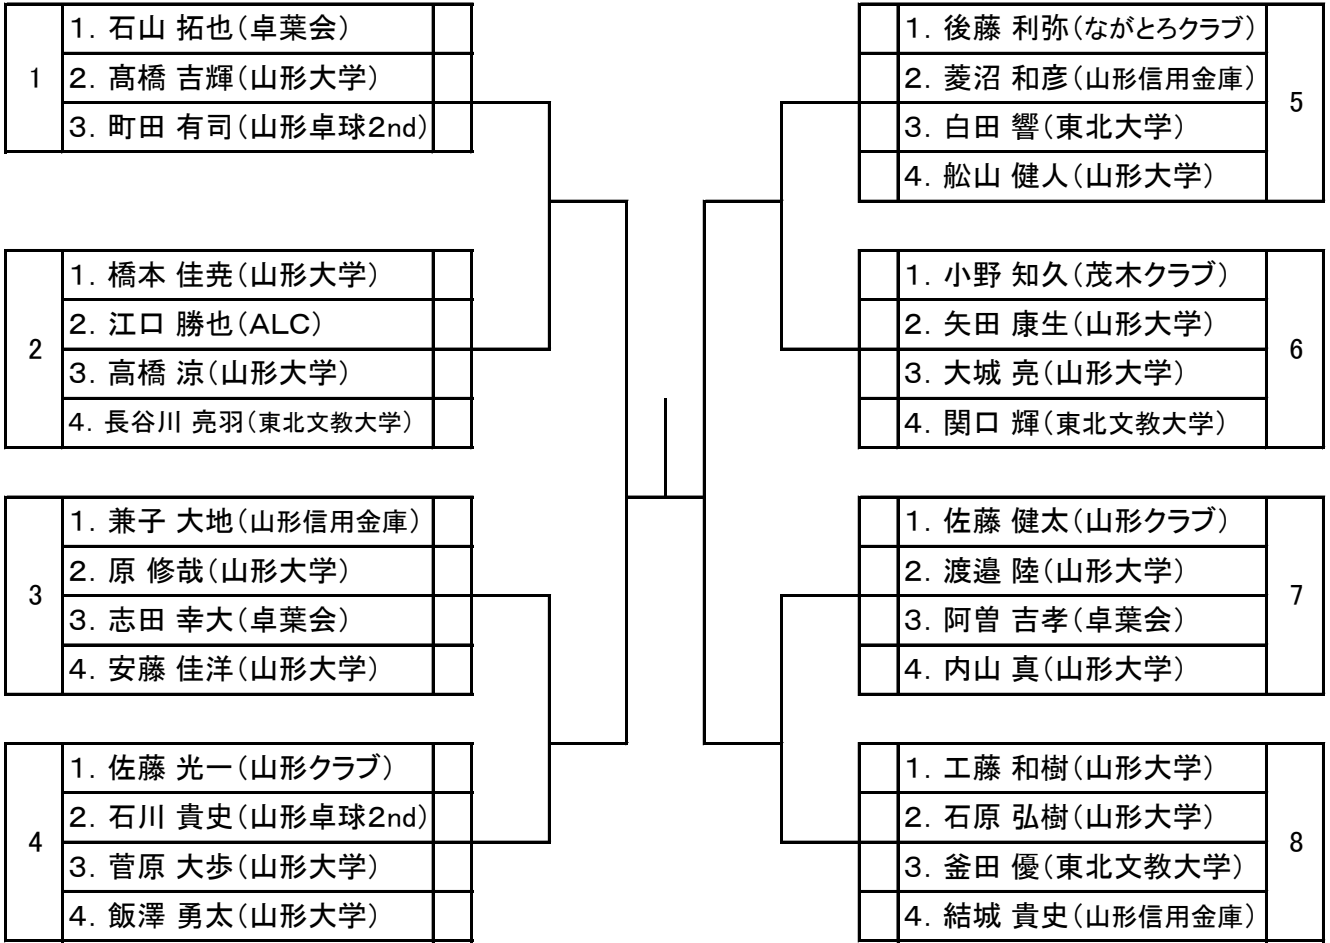

少年男子シングルス(その1) 代表66(64+4)

2019年6月16日(日)

三友エンジニア体育文化センター

少年男子シングルス(その2) 代表66(64+4)

2019年6月16日(日) 三友エンジニア体育文化センター

84	吉田 氷右 (山形工業)	あ	代	山口 颯太 (山形商業) 126	代	ア	山口 颯太 (山形商業) 126
85	玉谷 大翔 (創学館)						菅原 優太 (創学館) 127
86	大風 貴哉 (山形明正)	い	代	代	イ	村田 稜 (山形南) 128	
87	井上 想 (創学館)					渡邊 航大 (創学館) 129	
88	武田 爽汰 (山形中央)	う	代	代	ウ	奥山 颯太 (山形工業) 130	
89	駒沢 優弥 (上山明新館)					笹原 陽 (創学館) 131	
90	安達 翼 (山形城北)	え	代	代	エ	稲村 竜也 (東海大山形) 132	
91	小川 恭平 (山形商業)					佐藤 蘭円 (上山明新館) 133	
92	奥田 舜介 (東海大山形)	お	代	代	オ	氏家 泰崇 (山形東) 134	
93	太田 歩夢 (創学館)					鍋倉 佳太 (山形明正) 135	
94	佐竹 翔吏 (山形南)	か	代	代	カ	鈴木 翼 (山形南) 136	
95	廣谷 希和 (山形城北)					石山 怜雅 (山形工業) 137	
96	秋場 翔悟 (山形明正)	き	代	代	キ	富塚 快澄 (創学館) 138	
97	渡部 優太 (山形南)					渡部 夢叶 (上山明新館) 139	
98	安達 夕貴 (山形工業)	く	代	代	ク	今野 駿斗 (創学館) 140	
99	松澤 徳旺 (創学館)					高橋 良維 (山形明正) 141	
100	本間 憲人 (山形南)	け	代	代	ケ	志賀 洸介 (山形南) 142	
101	大澤 尚人 (創学館)					三嶋 真紗人 (創学館) 143	
102	勝島 浩人 (山形東)	こ	代	代	コ	工藤 寛也 (東海大山形) 144	
103	蜂谷 悠 (創学館)					渡邊 空 (創学館) 145	
104	荒木 快人 (日大山形)	さ	代	代	サ	有川 主寿磨 (山形城北) 146	
105	近藤 陸人 (創学館)					渡邊 文 (山形工業) 147	
106	大場 裕斗 (山形工業)	し	代	代	シ	峯田 晟那 (創学館) 148	
107	羽田野 天晴 (山形商業)					西村 和真 (上山明新館) 149	
108	高橋 渚 (上山明新館)	す	代	代	ス	結城 文登 (創学館) 150	
109	大沼 晃太 (山形南)					小山田 拓也 (山形学院) 151	
110	江口 一海 (山形明正)	せ	代	代	セ	高橋 瑞樹 (山形南) 152	
111	佐藤 健太郎 (創学館)					矢萩 海 (山形商業) 153	
112	佐藤 裕太 (山形南)	そ	代	代	ソ	小野 拓馬 (山形工業) 154	
113	石堂 亮羽 (創学館)					佐々木 亮 (山形明正) 155	
114	石澤 香津羽 (山形城北)	た	代	代	タ	寒河江 勇太 (創学館) 156	
115	加賀 大誠 (山形南)					廣谷 杜和 (山形城北) 157	
116	堀 直哉 (創学館)	た	代	代	タ	奥山 麗生 (創学館) 158	
117	工藤 優輝 (山形商業)					長谷川 幸亮 (山形中央) 159	
118	高井 凜 (創学館)	た	代	代	タ	森山 大成 (山形南) 160	
119	菅嶋 響 (山形学院)					三澤 成春 (創学館) 161	
120	高橋 由大 (山形工業)	た	代	代	タ	那須 勇樹 (山形工業) 162	
121	佐藤 瞭 (東海大山形)					渡邊 一永 (東海大山形) 163	
122	高梨 堅太 (創学館)	た	代	代	タ	矢作 真悟 (創学館) 164	
123	高橋 輝月 (上山明新館)					毛利 陽向 (山形学院) 165	
124	渡邊 朝陽 (創学館)	た	代	代	タ	門脇 大雅 (創学館) 166	
125	齊藤 佑飛 (山形東)					藤野 真矢 (山形南) 167	

少年男子シングルス 敗者復活戦 残り4

成年男子シングルス 代表20(各ブロック2位まで+4)

2019年6月16日(日) 三友エンジニア体育文化センター

試合順: 1-4 → 2-3 → 1-3 → 2-4 → 3-4 → 1-2
(1ブロック) 1-3 → 2-3 → 1-2

成年男子シングルス代表決定戦(残り4)各ブロックの3位による