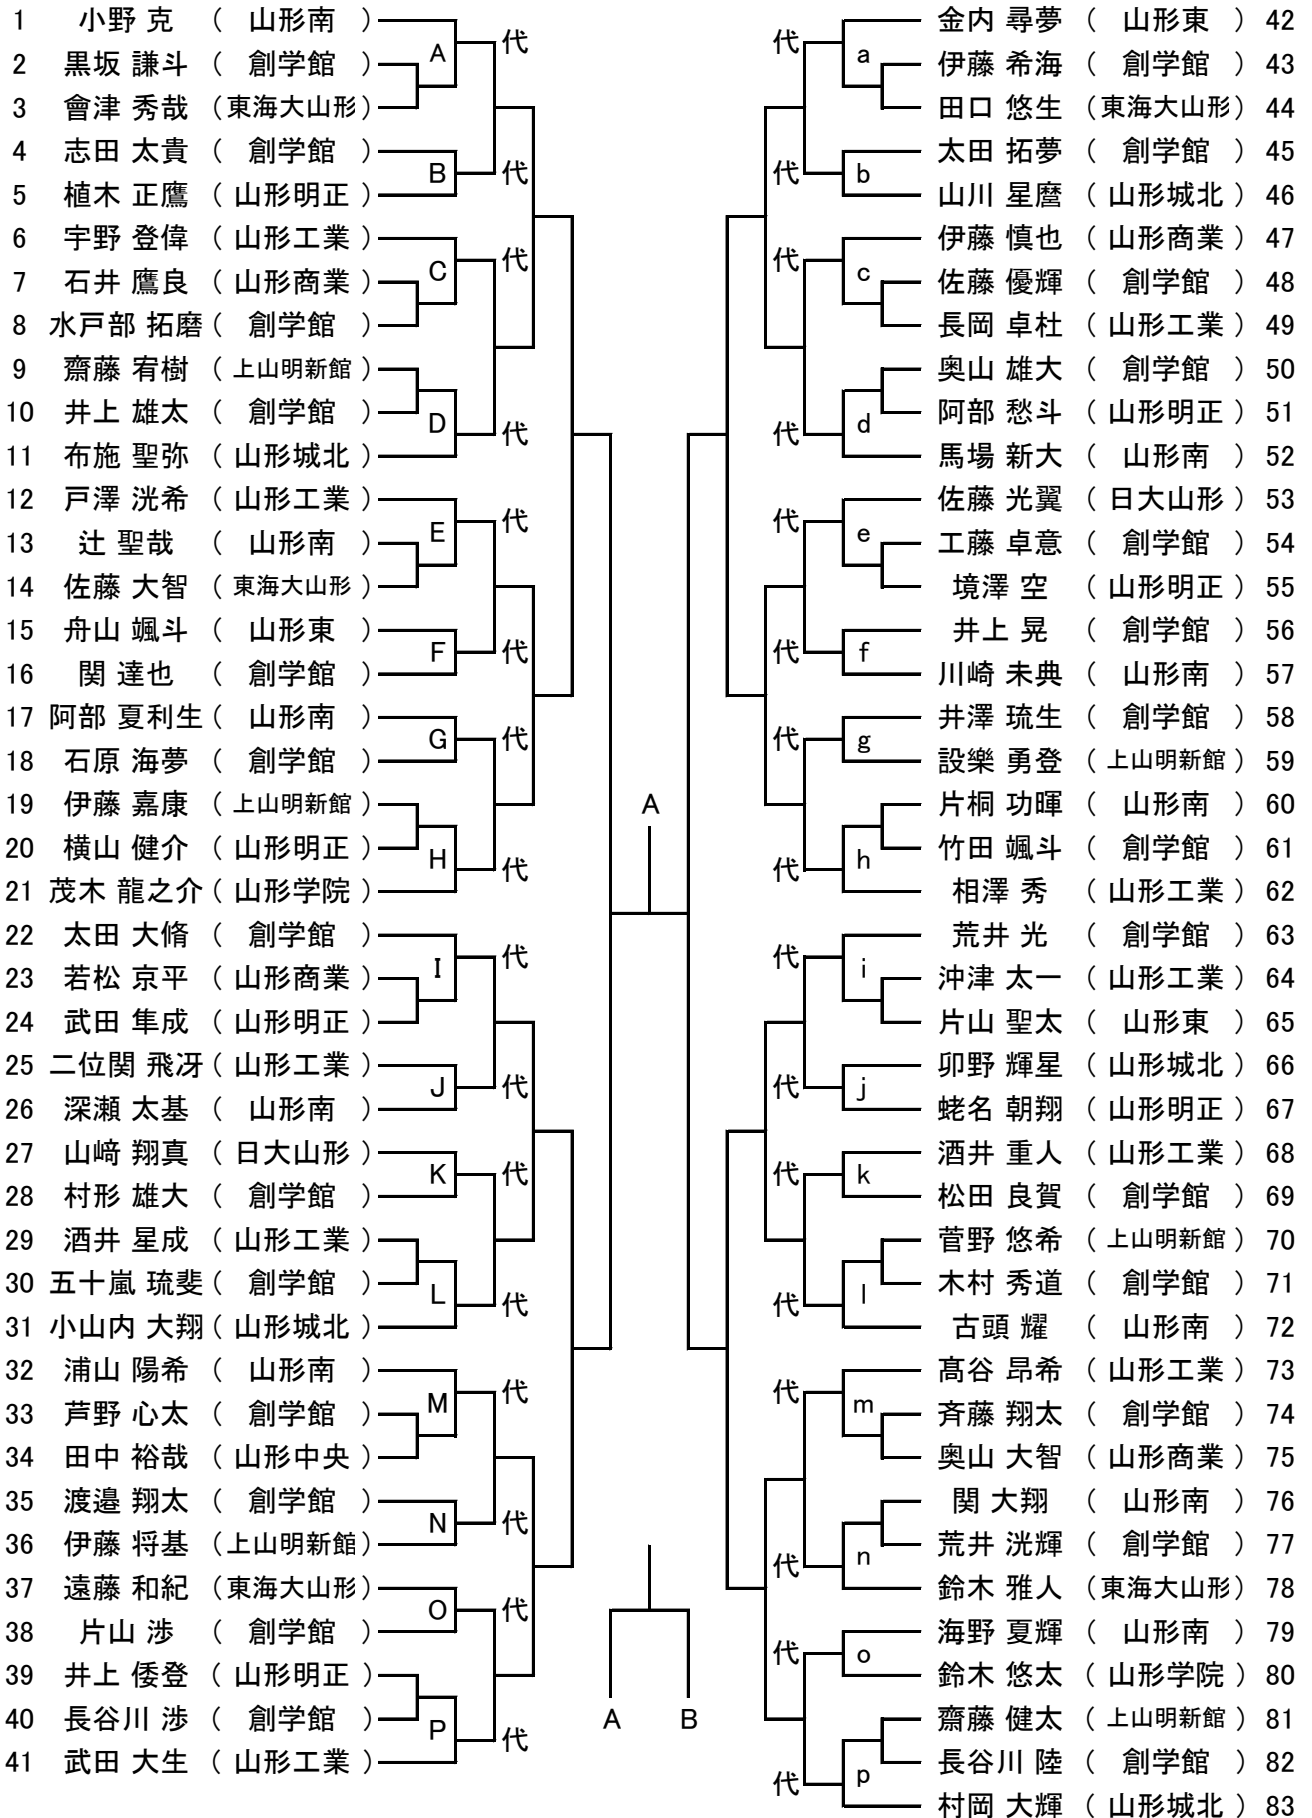

少年男子シングルス(その1) 代表66(64+4)

2019年6月16日(日)

三友エンジニア体育文化センター

少年男子シングルス(その2) 代表66(64+4)

2019年6月16日(日) 三友エンジニア体育文化センター

84	吉田 氷右 (山形工業)	あ	代	山口 颯太 (山形商業) 126	代	ア	山口 颯太 (山形商業) 126
85	玉谷 大翔 (創学館)						菅原 優太 (創学館) 127
86	大風 貴哉 (山形明正)	い	代	代	イ	村田 稜 (山形南) 128	
87	井上 想 (創学館)					渡邊 航大 (創学館) 129	
88	武田 爽汰 (山形中央)	う	代	代	ウ	奥山 颯太 (山形工業) 130	
89	駒沢 優弥 (上山明新館)					笹原 陽 (創学館) 131	
90	安達 翼 (山形城北)	え	代	代	エ	稲村 竜也 (東海大山形) 132	
91	小川 恭平 (山形商業)					佐藤 蘭円 (上山明新館) 133	
92	奥田 舜介 (東海大山形)	お	代	代	オ	氏家 泰崇 (山形東) 134	
93	太田 歩夢 (創学館)					鍋倉 佳太 (山形明正) 135	
94	佐竹 翔吏 (山形南)	か	代	代	カ	鈴木 翼 (山形南) 136	
95	廣谷 希和 (山形城北)					石山 怜雅 (山形工業) 137	
96	秋場 翔悟 (山形明正)	き	代	代	キ	富塚 快澄 (創学館) 138	
97	渡部 優太 (山形南)					渡部 夢叶 (上山明新館) 139	
98	安達 夕貴 (山形工業)	く	代	代	ク	今野 駿斗 (創学館) 140	
99	松澤 徳旺 (創学館)					高橋 良維 (山形明正) 141	
100	本間 憲人 (山形南)	け	代	代	ケ	志賀 洸介 (山形南) 142	
101	大澤 尚人 (創学館)					三嶋 真紗人 (創学館) 143	
102	勝島 浩人 (山形東)	こ	代	代	コ	工藤 寛也 (東海大山形) 144	
103	蜂谷 悠 (創学館)					渡邊 空 (創学館) 145	
104	荒木 快人 (日大山形)	さ	代	代	サ	有川 主寿磨 (山形城北) 146	
105	近藤 陸人 (創学館)					渡邊 文 (山形工業) 147	
106	大場 裕斗 (山形工業)	し	代	代	シ	峯田 晟那 (創学館) 148	
107	羽田野 天晴 (山形商業)					西村 和真 (上山明新館) 149	
108	高橋 渚 (上山明新館)	す	代	代	ス	結城 文登 (創学館) 150	
109	大沼 晃太 (山形南)					小山田 拓也 (山形学院) 151	
110	江口 一海 (山形明正)	せ	代	代	セ	高橋 瑞樹 (山形南) 152	
111	佐藤 健太郎 (創学館)					矢萩 海 (山形商業) 153	
112	佐藤 裕太 (山形南)	そ	代	代	ソ	小野 拓馬 (山形工業) 154	
113	石堂 亮羽 (創学館)					佐々木 亮 (山形明正) 155	
114	石澤 香津羽 (山形城北)	た	代	代	タ	寒河江 勇太 (創学館) 156	
115	加賀 大誠 (山形南)					廣谷 杜和 (山形城北) 157	
116	堀 直哉 (創学館)	た	代	代	タ	奥山 麗生 (創学館) 158	
117	工藤 優輝 (山形商業)					長谷川 幸亮 (山形中央) 159	
118	高井 凜 (創学館)	た	代	代	タ	森山 大成 (山形南) 160	
119	菅嶋 響 (山形学院)					三澤 成春 (創学館) 161	
120	高橋 由大 (山形工業)	た	代	代	タ	那須 勇樹 (山形工業) 162	
121	佐藤 瞭 (東海大山形)					渡邊 一永 (東海大山形) 163	
122	高梨 堅太 (創学館)	た	代	代	タ	矢作 真悟 (創学館) 164	
123	高橋 輝月 (上山明新館)					毛利 陽向 (山形学院) 165	
124	渡邊 朝陽 (創学館)	た	代	代	タ	門脇 大雅 (創学館) 166	
125	齊藤 佑飛 (山形東)					藤野 真矢 (山形南) 167	

少年男子シングルス 敗者復活戦 残り4

成年男子シングルス 代表20(各ブロック2位まで+4)

2019年6月16日(日) 三友エンジニア体育文化センター

試合順: 1-4 → 2-3 → 1-3 → 2-4 → 3-4 → 1-2
(1ブロック) 1-3 → 2-3 → 1-2

成年男子シングルス代表決定戦(残り4)各ブロックの3位による