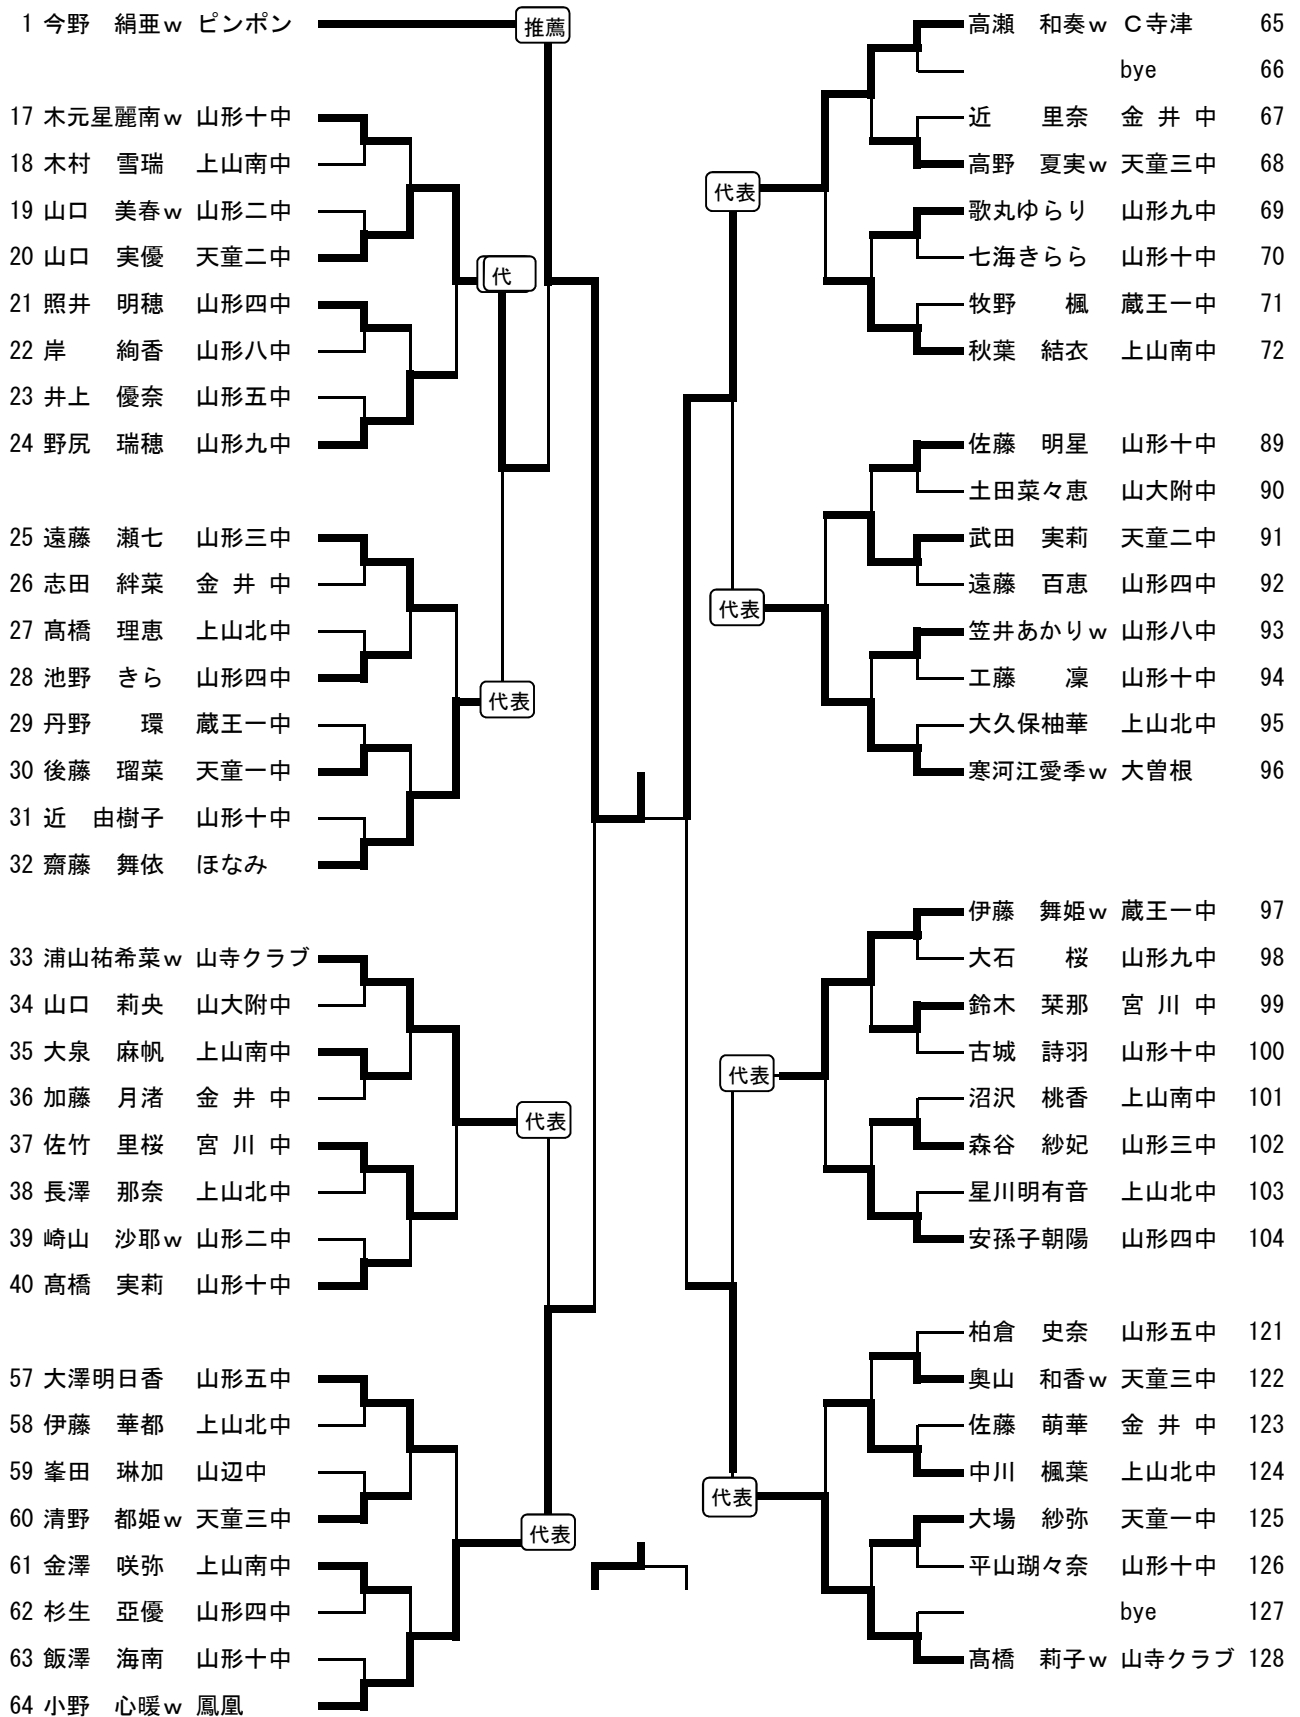

が' ット女子13歳以下シングルス (1)

代表18名+推薦1名

が'ト女子13歳以下シングルス (2)

129	瀬野美咲姫	山寺クラブ		花輪 芽衣w	山寺クラブ	193
130		bye			bye	194
131	横山 愛恵	上山北中		半井 春光	山形十中	195
132	遠藤 琳生	山形十中		岡崎 奈彩w	山形二中	196
133	結城 伶凧	天童一中	代表	渡辺美衣菜	山形三中	197
134	小松 莉緒	山形三中		工藤 優花	山形九中	198
135	柿崎 叶有	山形四中		深瀬 実	山形四中	199
136	伊藤 美温	上山南中		竹田 陽南	山形五中	200
145	石澤紅玲羽w	双葉ク		三澤桜夢織	山辺中	217
146	石山 悠	天童四中		田村 空良w	天童三中	218
147	澤野井紅那	上山南中		佐藤 陽菜	金井中	219
148	石井 怜那	山大附中	代表	青木 咲希	上山南中	220
149	渡邊 天寧	山形十中		長橋 滯佑	上山北中	221
150	遠藤 心菜	山形五中		松崎 杏子	山形十中	222
151	川嶋 怜奈	宮川中		五十嵐湖々w	山形八中	223
152	菅江 真綾	山形J		木皿 海月w	蔵王一中	224
153	小関 優羽	蔵王一中		太田 祥乃	山形J	225
154	木村明日美w	山形二中		松田 奈那	山形五中	226
155	香曾我部華怜	金井中		和合 美咲	上山南中	227
156	結城 奈央	山形四中	代表	斎藤はるか	天童一中	228
157	宮本 梨加	山形十中		加藤 紗也	山形四中	229
158	吉田 礼那	山形九中		後藤みな実	山寺中	230
159	鏡 遙香	上山北中		佐藤 瑞姫	天童二中	231
160	石垣 蘭w	ピンポン		伊藤 葵	山形十中	232
161	菊地りりあw	山形四中		矢口 樹菜	ほなみ	233
162	宮本 日莉	天童二中		馬上 真菜	山形十中	234
163	湯村 真菜	山大附中		茂木真莉子	山形三中	235
164	武田 ゆな	金井中		五十嵐穂南	中山中	236
165	菅野 琉璃	山形十中	代表	高瀬 愛理	山形九中	237
166	加藤 藍w	天童三中		池田 歩	上山北中	238
167	伊藤つぼみ	上山北中		庄司 希愛	山大附中	239
168	荒井 愛心w	山形二中		鈴木 愛w	金井中	240
185	市川 里歩	山形十中		鏡 桃音	上山北中	249
186	庄司 唯夏	蔵王一中		長沼 美桜	宮川中	250
187	大宮 紗季w	山形八中		阿部 悠莉w	山形二中	251
188	日詰 遙w	山辺中	代表	本間 星凧	山形十中	252
189	山口 雪菜	上山南中		阿部 久恵w	山辺中	253
190	柏倉 空	山寺中		穂積 姫璃	上山南中	254
191		bye			bye	255
192	星川 華音w	大曾根		鈴木 梨菜w	天童三中	256