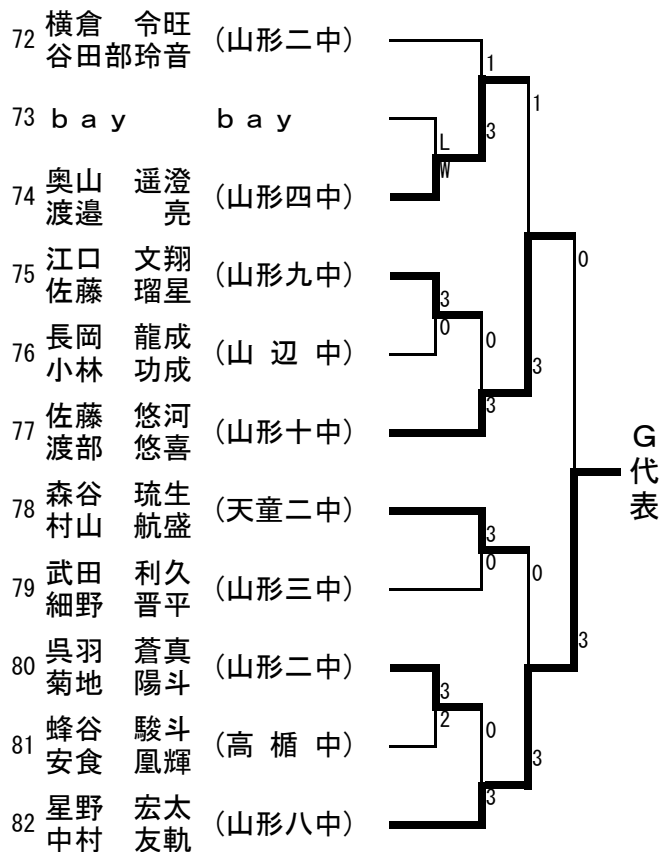

令和元年度 山形地区卓球選手権大会

山形県・全日本 卓球選手権大会 山形地区予選 カデット男子ダブルスの部

令和元年8月17日

山形県体育館

男子ダブルス

順位	選手名	所属	対戦相手	所属	スコア	代表
1	大山 海璃 後藤 颯斗	(天童二中)	32 清野 彰太 加藤 愛貴	(山形八中)	3-0	A代表
2	加松 瑞祈 前野 広道	(山形九中)	33 佐藤 圭輔 長岡 拓夢	(山形二中)	0-3	A代表
3	濱田 健太郎 鈴木 壱哲	(天童一中)	34 斉藤 隆敏 戸澤 航希	(山形三中)	3-1	A代表
4	伊藤 路 庄司 恭平	(山形三中)	35 淀川 奏 古頭 巧望	(山形九中)	0-3	A代表
5	藤田 秀磨 堀 創	(山形二中)	36 梅津 拓未 斉藤 幸汰	(山大附中)	3-0	A代表
6	石川 飛翔 遠藤 蒼太	(山 辺 中)	37 笠原 志希 遠藤 真心	(山 辺 中)	W-L	A代表
7	b a y	b a y	38 荻野 晃太 小林 吏輝	(山形十中)	L-L	A代表
8	細谷 凌生 坂本 春樹	(山形三中)	39 伊藤 隼人 佐藤 大輔	(高 楯 中)	W-L	A代表
9	和田 直大 仲村 楓隼	(山形四中)	40 元木 唯斗 本間 太一	(天童一中)	3-0	A代表
10	橋本 武蔵 佐藤 健太	(山形二中)	41 小野 晃暉 相馬 悠希	(鳳凰卓翔会)	0-3	A代表
11	鎌田 遥斗 岸 佑樹	(山形八中)			3-0	A代表
22	松澤 蓮 紺野 雄治	(ピンポン倶楽部)	42 保科 旦 原田 昂宙	(ピンポン倶楽部)	3-0	B代表
23	横尾 匠 酒井 陽翔	(上山南中)	43 阿部 泰佳 竹岡 史記	(山形四中)	0-3	B代表
24	原 修悟 大地 優貴	(金 井 中)	44 推名 陽喜 大沼 楽登	(山形三中)	3-0	B代表
25	秋保 伊吹 松田 拓大	(天童一中)	45 東海林 尚輝 橋本 康生	(山形九中)	3-0	B代表
26	東海林 史織 佐藤 雄飛	(山形三中)	46 高山 瞬 上西 健瑩	(山形十中)	2-3	B代表
27	佐藤 佑 朝倉 陽人	(山形二中)	47 岩 昶 本間 柊人	(山大附中)	1-3	B代表
28	京谷 一 小山内 煌翔	(ピンポン倶楽部) (東沢クラブ)	48 武田 遼汰 近藤 悠心	(金 井 中)	3-0	B代表
29	荒井 優誠 佐々木 風月	(山形四中)	49 藤木 涼介 今田 遥斗	(天童一中)	2-3	B代表
30	新関 亘 林 柊輔	(天童三中)	50 志田 龍星 後藤 真汎	(山形二中)	3-0	B代表
31	悪原 昂 丹野 陽向	(山形九中)	51 安達 瑞貴 加藤 優真	(山形八中)	3-0	B代表
						C代表
						D代表

令和元年度 山形地区卓球選手権大会

山形県・全日本 卓球選手権大会 山形地区予選 カデット男子ダブルスの部

令和元年8月17日

山形県体育館

男子ダブルス

【決勝トーナメント】