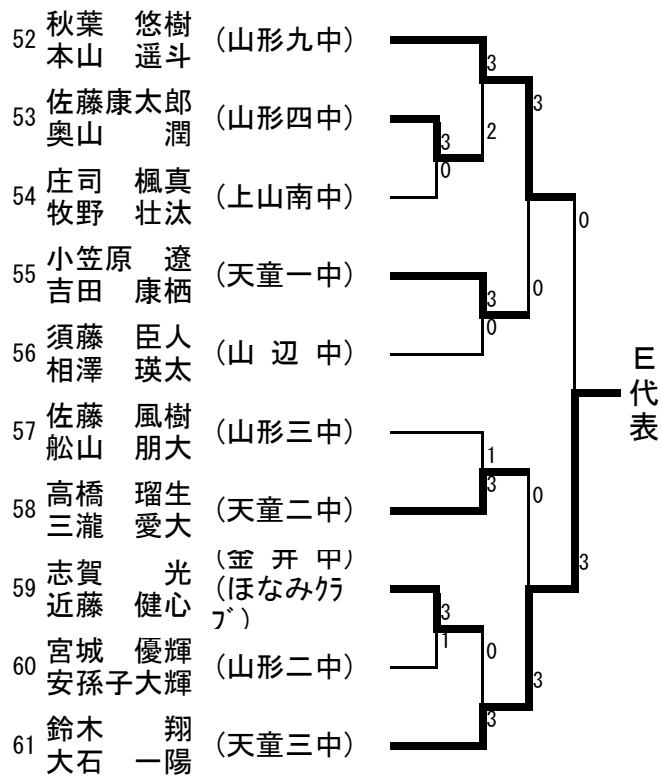

令和元年度 山形地区卓球選手権大会

山形県・全日本 卓球選手権大会 山形地区予選 カデット男子ダブルスの部

令和元年8月17日

山形県体育館

男子ダブルス

順位	選手名	所属	対戦相手	所属	スコア	代表
1	大山 海璃 後藤 颯斗	(天童二中)	32 清野 彰太 加藤 愛貴	(山形八中)	3-0	A代表
2	加松 瑞祈 前野 広道	(山形九中)	33 佐藤 圭輔 長岡 拓夢	(山形二中)	0-3	A代表
3	濱田 健太郎 鈴木 壱哲	(天童一中)	34 斉藤 隆敏 戸澤 航希	(山形三中)	3-1	A代表
4	伊藤 路 庄司 恭平	(山形三中)	35 淀川 奏 古頭 巧望	(山形九中)	0-3	A代表
5	藤田 秀磨 堀 創	(山形二中)	36 梅津 拓未 斉藤 幸汰	(山大附中)	3-0	A代表
6	石川 飛翔 遠藤 蒼太	(山 辺 中)	37 笠原 志希 遠藤 真心	(山 辺 中)	W-L	A代表
7	b a y	b a y	38 荻野 晃太 小林 吏輝	(山形十中)	L-L	A代表
8	細谷 凌生 坂本 春樹	(山形三中)	39 伊藤 隼人 佐藤 大輔	(高 楯 中)	W-L	A代表
9	和田 直大 仲村 楓隼	(山形四中)	40 元木 唯斗 本間 太一	(天童一中)	3-0	A代表
10	橋本 武蔵 佐藤 健太	(山形二中)	41 小野 晃暉 相馬 悠希	(鳳凰卓翔会)	0-3	A代表
11	鎌田 遥斗 岸 佑樹	(山形八中)			3-0	A代表
22	松澤 蓮 紺野 雄治	(ピンポン倶楽部)	42 保科 旦 原田 昂宙	(ピンポン倶楽部)	3-0	B代表
23	横尾 匠 酒井 陽翔	(上山南中)	43 阿部 泰佳 竹岡 史記	(山形四中)	0-3	B代表
24	原 修悟 大地 優貴	(金 井 中)	44 推名 陽喜 大沼 楽登	(山形三中)	3-0	B代表
25	秋保 伊吹 松田 拓大	(天童一中)	45 東海林 尚輝 橋本 康生	(山形九中)	3-0	B代表
26	東海林 史織 佐藤 雄飛	(山形三中)	46 高山 瞬 上西 健瑩	(山形十中)	2-3	B代表
27	佐藤 佑 朝倉 陽人	(山形二中)	47 岩 昶 本間 柊人	(山大附中)	1-3	B代表
28	京谷 一 小山内 煌翔	(ピンポン倶楽部) (東沢クラブ)	48 武田 遼汰 近藤 悠心	(金 井 中)	3-0	B代表
29	荒井 優誠 佐々木 風月	(山形四中)	49 藤木 涼介 今田 遥斗	(天童一中)	2-3	B代表
30	新関 亘 林 柊輔	(天童三中)	50 志田 龍星 後藤 真汎	(山形二中)	3-0	B代表
31	悪原 昂 丹野 陽向	(山形九中)	51 安達 瑞貴 加藤 優真	(山形八中)	3-0	B代表
						C代表
						D代表

令和元年度 山形地区卓球選手権大会

山形県・全日本 卓球選手権大会 山形地区予選 カデット男子ダブルスの部

令和元年8月17日

山形県体育館

男子ダブルス

【決勝トーナメント】