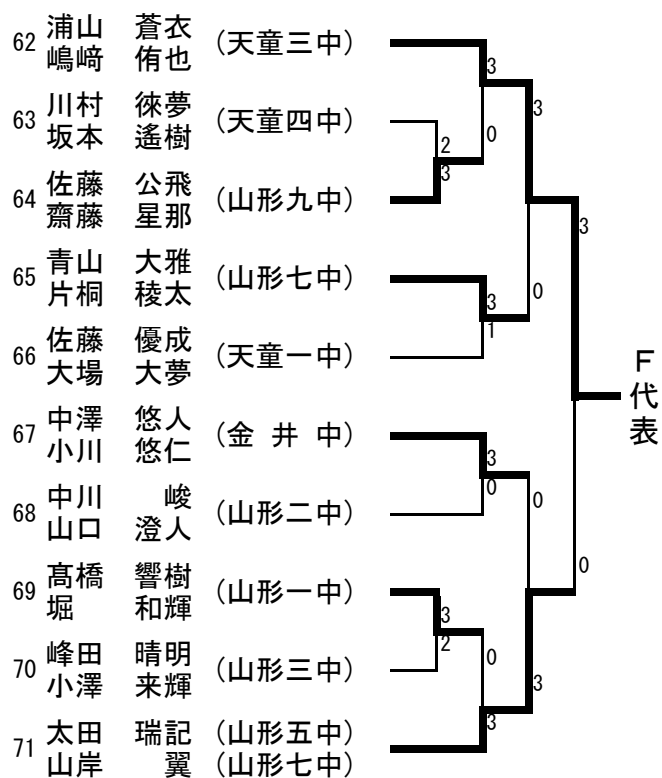

令和元年度 山形地区卓球選手権大会

山形県・全日本 卓球選手権大会 山形地区予選 カデット男子ダブルスの部

令和元年8月17日

山形県体育館

男子ダブルス

順位	選手名	所属	対戦相手	所属	スコア	代表
1	大山 海璃 後藤 颯斗	(天童二中)	32 清野 彰太 加藤 愛貴	(山形八中)	3-0	A代表
2	加松 瑞祈 前野 広道	(山形九中)	33 佐藤 圭輔 長岡 拓夢	(山形二中)	0-3	A代表
3	濱田 健太郎 鈴木 壱哲	(天童一中)	34 斉藤 隆敏 戸澤 航希	(山形三中)	3-1	A代表
4	伊藤 路 庄司 恭平	(山形三中)	35 淀川 奏 古頭 巧望	(山形九中)	0-3	A代表
5	藤田 秀磨 堀 創	(山形二中)	36 梅津 拓未 斉藤 幸汰	(山大附中)	3-0	A代表
6	石川 飛翔 遠藤 蒼太	(山 辺 中)	37 笠原 志希 遠藤 真心	(山 辺 中)	W-L	A代表
7	b a y	b a y	38 荻野 晃太 小林 吏輝	(山形十中)	L-L	A代表
8	細谷 凌生 坂本 春樹	(山形三中)	39 伊藤 隼人 佐藤 大輔	(高 楯 中)	W-L	A代表
9	和田 直大 仲村 楓隼	(山形四中)	40 元木 唯斗 本間 太一	(天童一中)	3-0	A代表
10	橋本 武蔵 佐藤 健太	(山形二中)	41 小野 晃暉 相馬 悠希	(鳳凰卓翔会)	0-3	A代表
11	鎌田 遥斗 岸 佑樹	(山形八中)			3-0	A代表
22	松澤 蓮 紺野 雄治	(ピンポン倶楽部)	42 保科 旦 原田 昂宙	(ピンポン倶楽部)	3-0	B代表
23	横尾 匠 酒井 陽翔	(上山南中)	43 阿部 泰佳 竹岡 史記	(山形四中)	0-3	B代表
24	原 修悟 大地 優貴	(金 井 中)	44 推名 陽喜 大沼 楽登	(山形三中)	3-0	B代表
25	秋保 伊吹 松田 拓大	(天童一中)	45 東海林 尚輝 橋本 康生	(山形九中)	3-0	B代表
26	東海林 史織 佐藤 雄飛	(山形三中)	46 高山 瞬 上西 健瑩	(山形十中)	2-3	B代表
27	佐藤 佑 朝倉 陽人	(山形二中)	47 岩 昶 本間 柊人	(山大附中)	1-3	B代表
28	京谷 一 小山内 煌翔	(ピンポン倶楽部) (東沢クラブ)	48 武田 遼汰 近藤 悠心	(金 井 中)	3-0	B代表
29	荒井 優誠 佐々木 風月	(山形四中)	49 藤木 涼介 今田 遥斗	(天童一中)	2-3	B代表
30	新関 亘 林 柊輔	(天童三中)	50 志田 龍星 後藤 真汎	(山形二中)	3-0	B代表
31	悪原 昂 丹野 陽向	(山形九中)	51 安達 瑞貴 加藤 優真	(山形八中)	3-0	B代表
						C代表
						D代表

令和元年度 山形地区卓球選手権大会

山形県・全日本 卓球選手権大会 山形地区予選 カデット男子ダブルスの部

令和元年8月17日

山形県体育館

男子ダブルス

【決勝トーナメント】