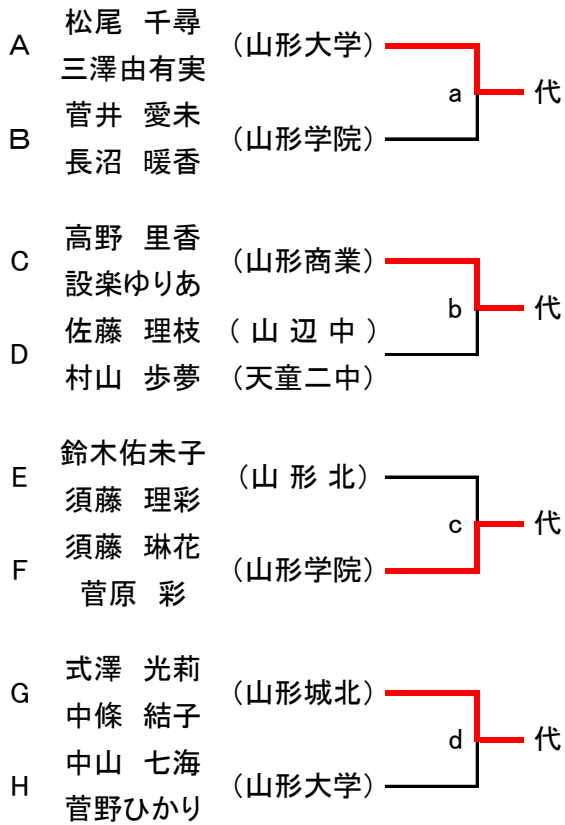

女子ダブルス(代表13=8+4+1)

※海鉾桃花(中京学院大学)、本間柚衣(東北福祉大学)組 地区推薦

三友エンジニア体育文化センター

一般女子ダブルス敗者復活戦(残り4)

一般女子ダブルス敗者復活戦(残り1)