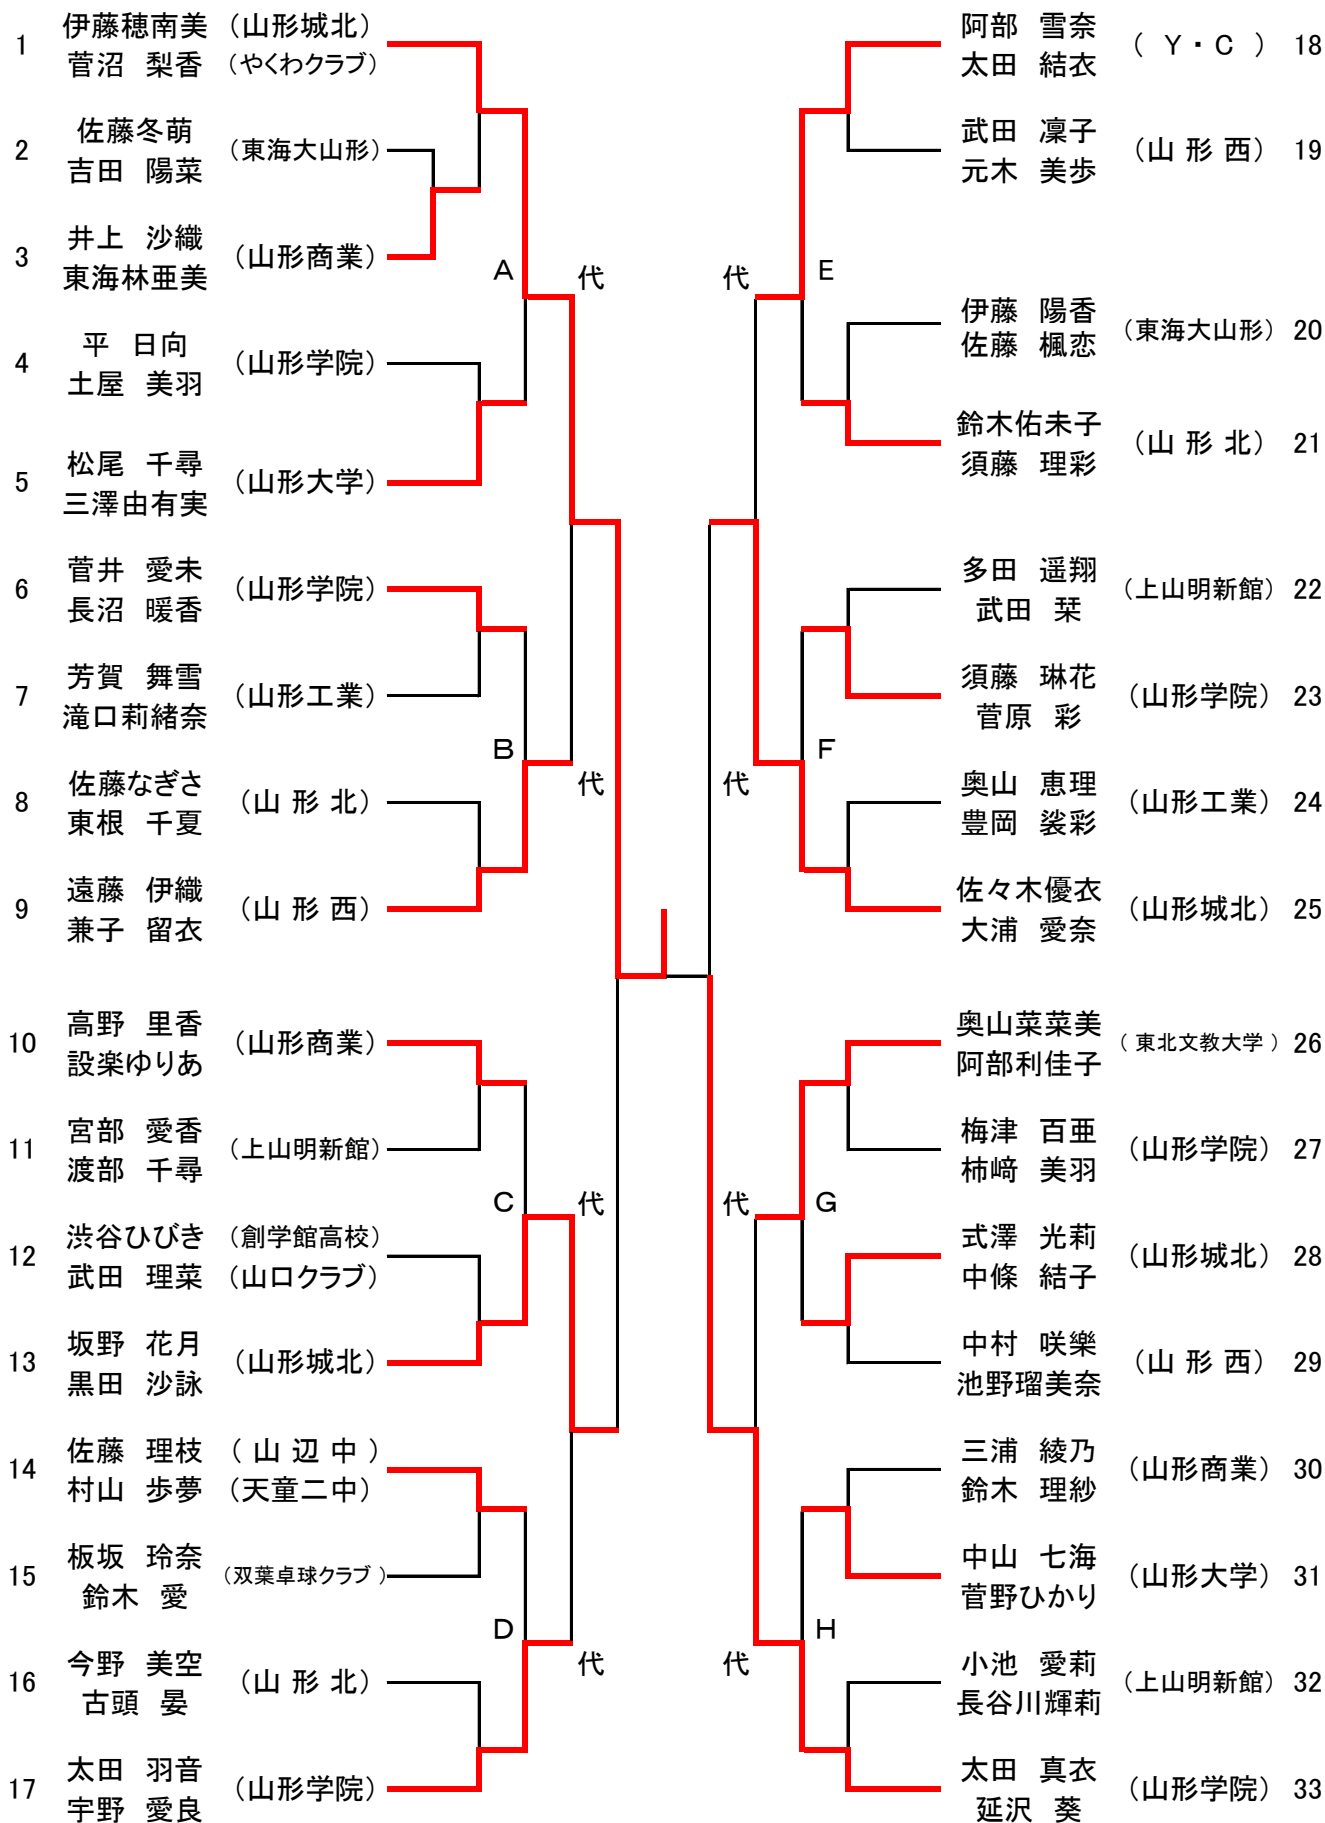

女子ダブルス(代表13=8+4+1)

※海鉾桃花(中京学院大学)、本間柚衣(東北福祉大学)組 地区推薦

三友エンジニア体育文化センター

一般女子ダブルス敗者復活戦(残り4)

一般女子ダブルス敗者復活戦(残り1)