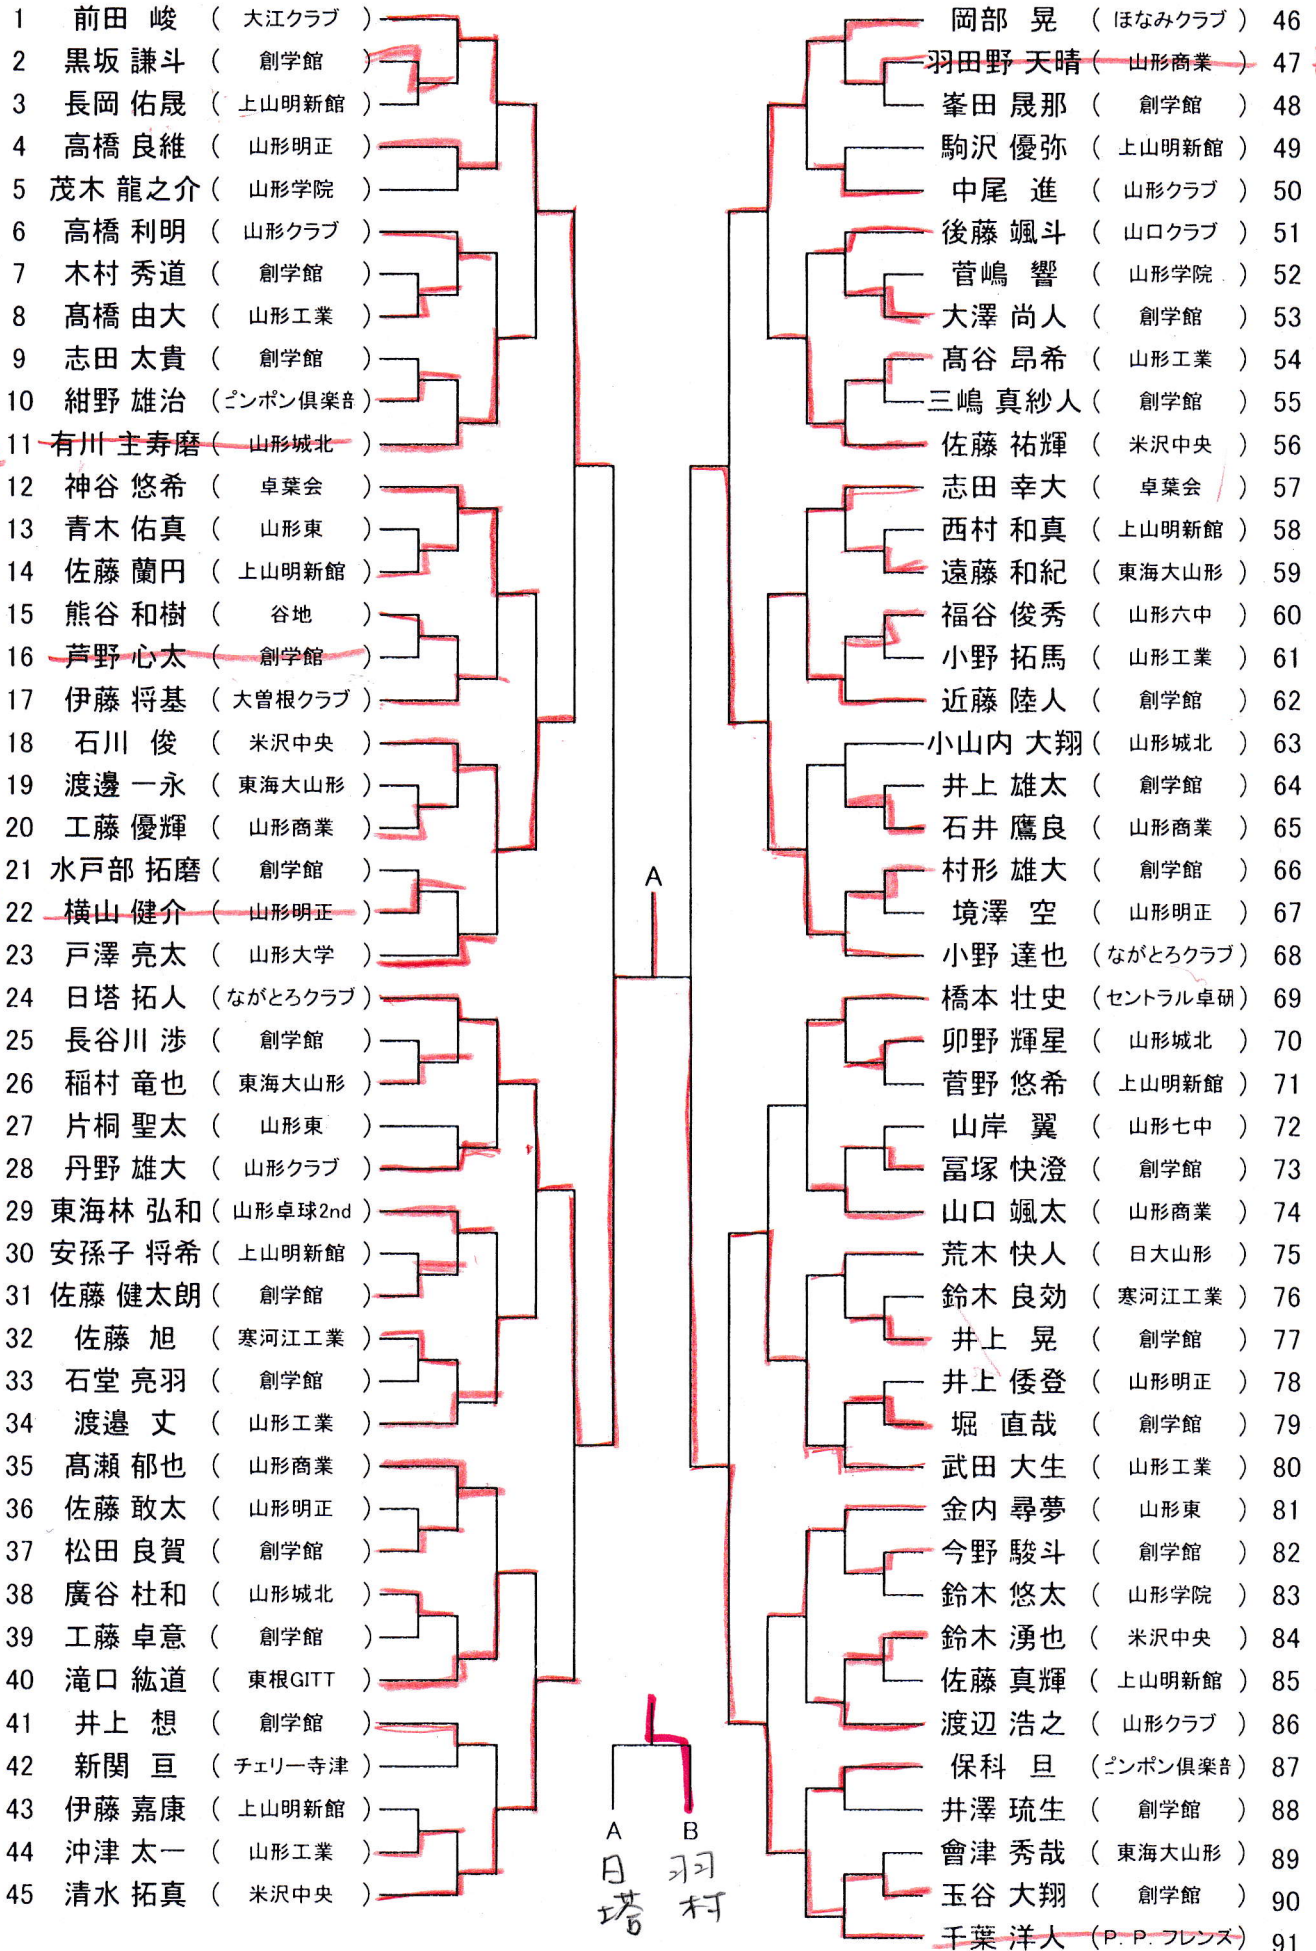

山形オープン卓球大会 一般男子シングルス(その1)

2020年1月13日(月・祝) 山形県体育館

丹悠太
新東

南雄斗
新東

栗田明暉
新東

飯田康平
新東

A
日塔
B
羽村

山形オープン卓球大会 一般男子シングルス(その2)