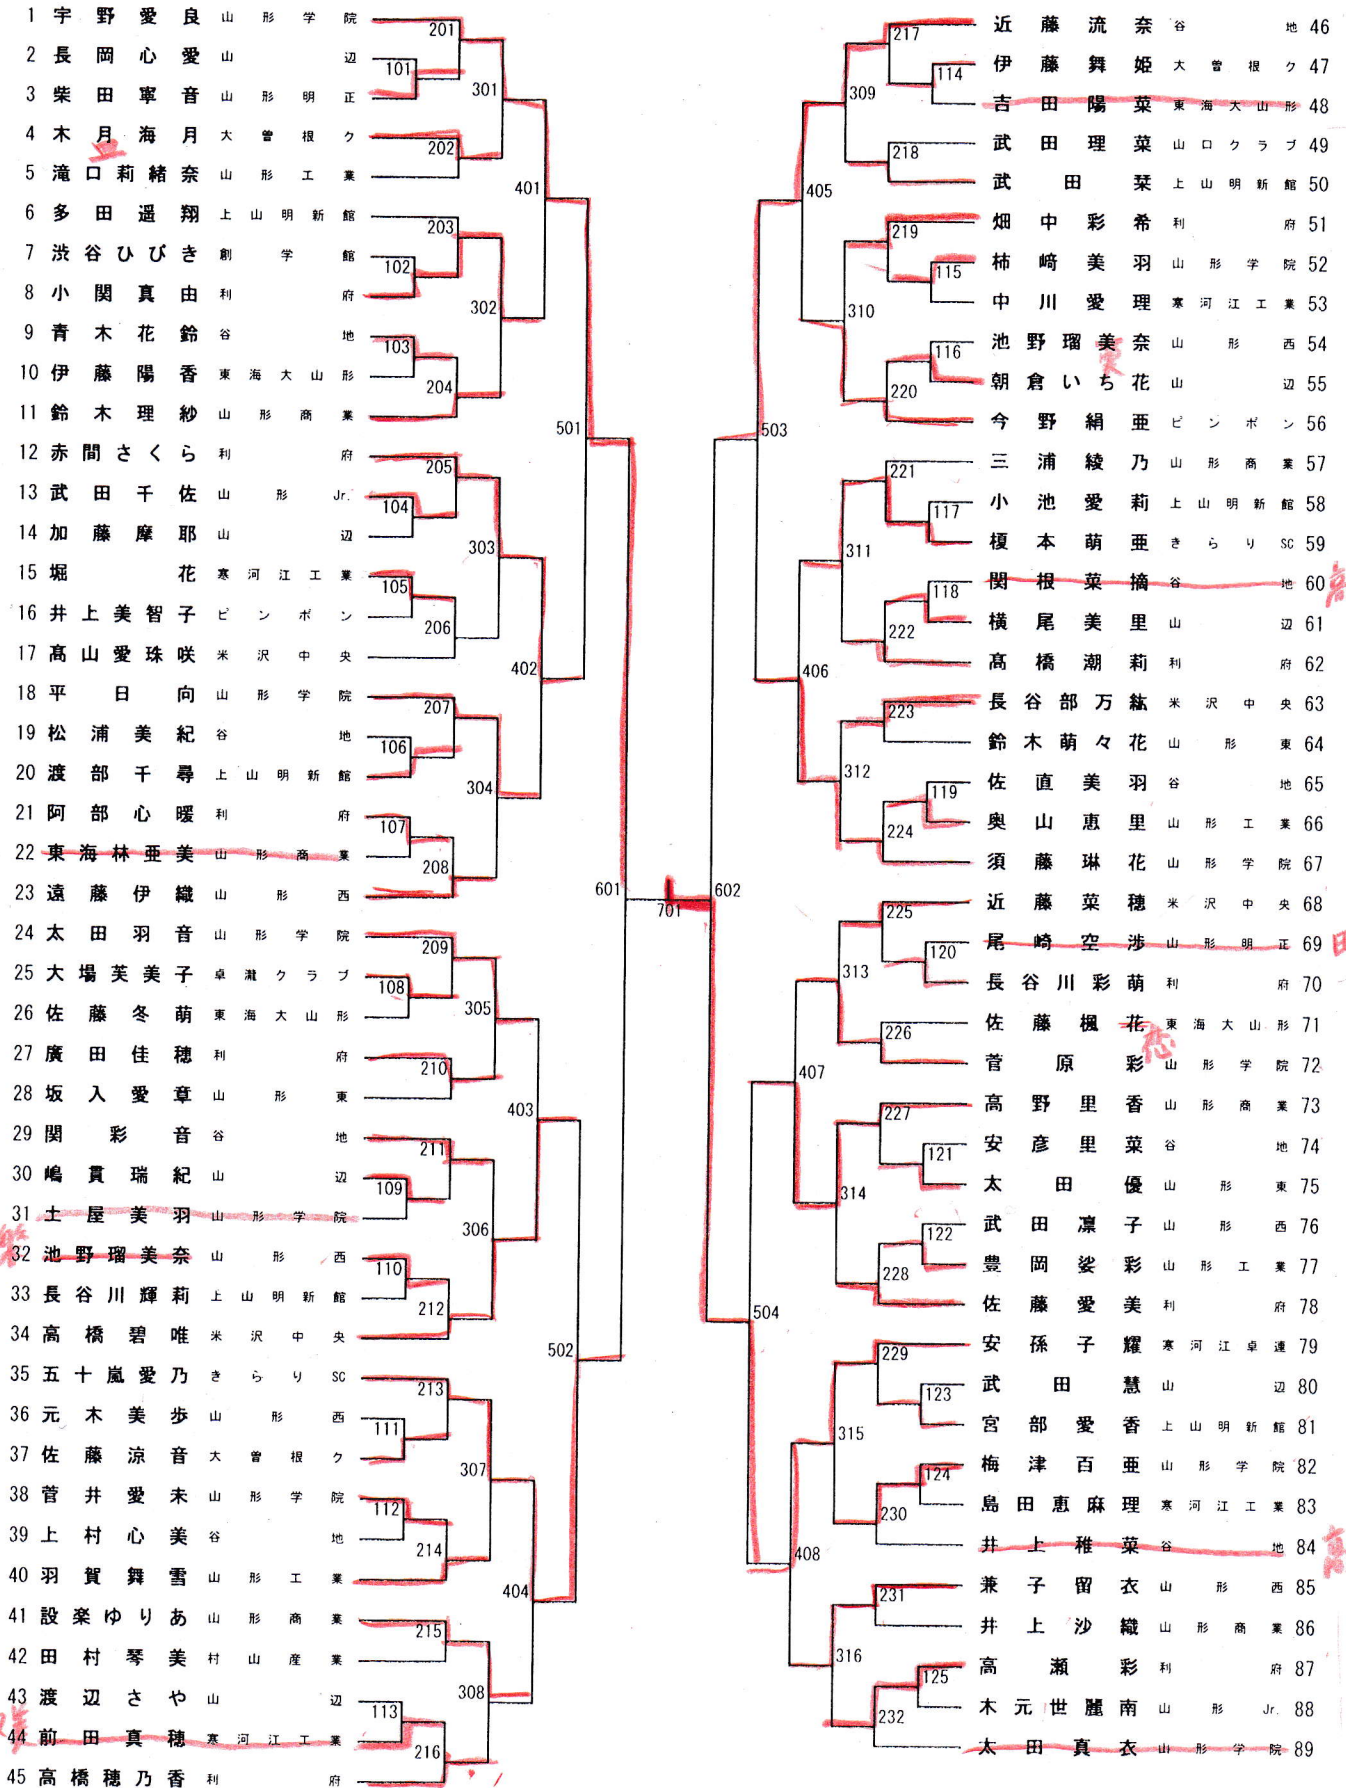

一般女子シングルス

高橋穂乃香
新東

田中紗羅
新東

高橋美穂
新東

田中咲

高橋春咲
新東