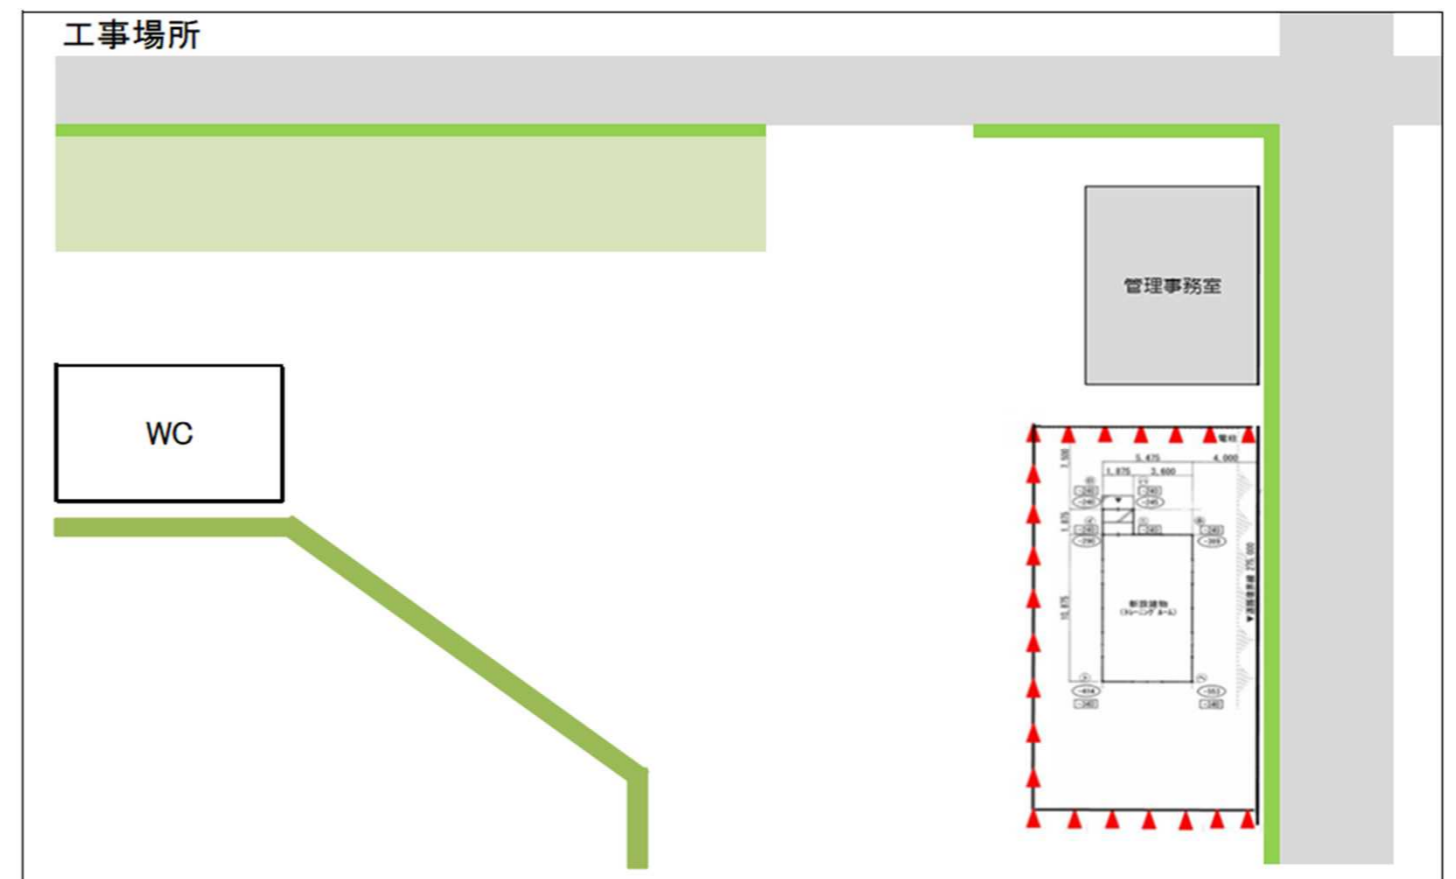

山形県あかねヶ丘陸上競技場

トレーニングルーム建設工事について

平成29年10月1日から、管理事務室西側でトレーニングルーム建設工事を行います。

施設をご利用いただいている皆様には、ご迷惑をおかけいたしますが、ご理解とご協力をお願いいたします。

工事期間 : 平成29年10月1日(日)～11月30日(木)

設置場所 : 管理事務室 西側

山形県あかねヶ丘陸上競技場

指定管理者:公益財団法人山形市体育協会