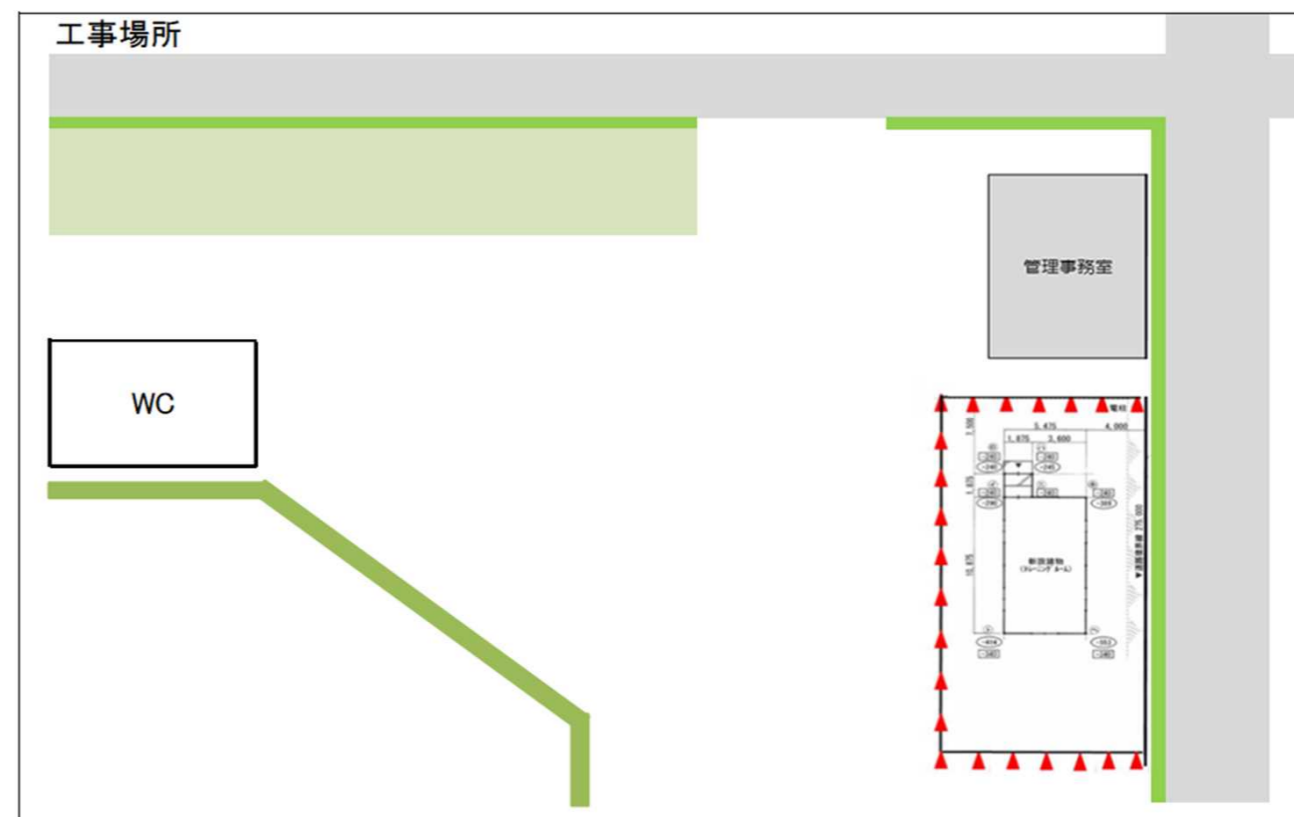

山形県あかねヶ丘陸上競技場

トレーニングルーム建設工事延長について

平成29年10月1日から、管理事務室西側でトレーニングルーム建設工事を行っておりますが、

下記のとおり工期を延長することになりましたのでお知らせいたします。

記

延長理由：施設利用者が集中する休日や大会開催日等にあたっては、利用者の安全確保上、工事を行わないこととして、工程を変更する。

工事期間：平成29年10月1日(日)～12月20日(木)

設置場所：管理事務室 西側

山形県あかねヶ丘陸上競技場

指定管理者：公益財団法人山形市体育協会