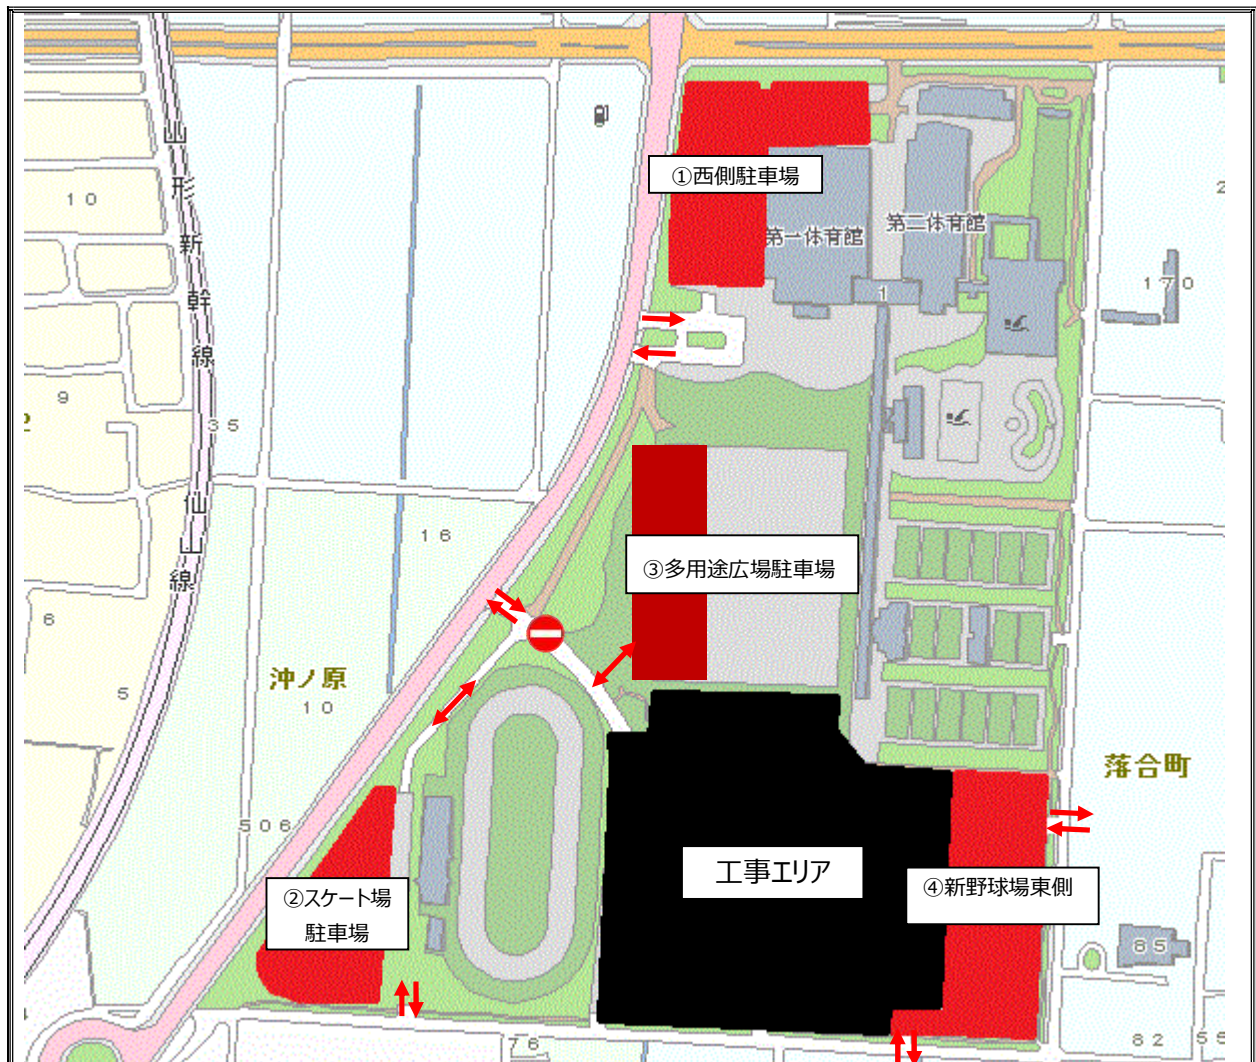

## 総合スポーツセンター駐車場についてのお知らせ

山形市新野球場の建設工事に伴う駐車場の減少により、スポーツセンターご利用の皆様にはご不便をおかけしております。

敷地内の駐車場のうち、新野球場東側駐車場の一部（④約500台）について、平成29年5月11日より使用可能となりました。

体育館西側駐車場（①約270台）、スケート場駐車場（②約230台）、多用途広場駐車場（③約190台）と合わせて1200台程度駐車可能となりますが、引き続き乗合いでの来場や公共交通機関の利用など、ご理解とご協力をお願いします。

なお、外構工事完了後は、合わせて1400台程度駐車可能となる予定です。

お問い合わせ 山形市教育委員会スポーツ保健課  
641-1212 (内線 632,636)