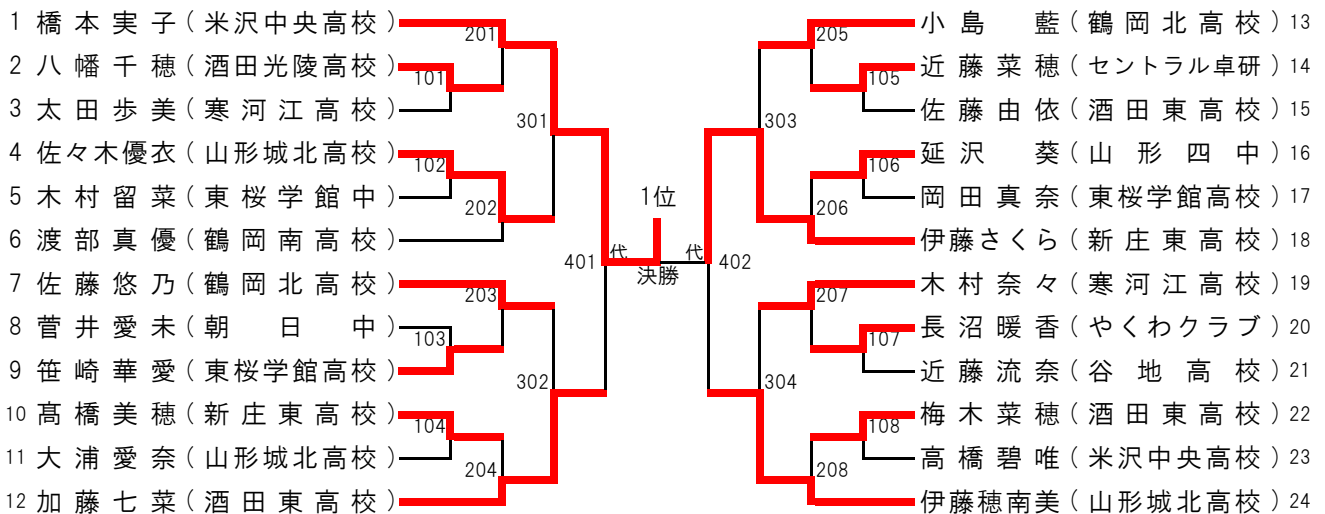

男子フィフティ(代表2)

| ランキング | 氏名 | 所属 | 代表 |
|-------|---------|-----------|----|
| 1位 | 朽 木 秀 雄 | 山 形 ク ラ ブ | ○ |

男子シングルス(代表6)

※中橋敬人選手、星 翔太選手(共に鶴岡東高)は本選へ推薦出場

順位決定戦

女子シングルス(代表4)

順位決定戦

男子ダブルス(代表3)

※中橋敬人、星 翔太ペア (鶴岡東高)は本選へ推薦出場

代表決定戦

女子ダブルス(代表2)

ジュニア男子シングルス(代表2)

ジュニア女子シングルス(代表2)

カデット男子シングルス(代表2)

※菅沼翔太選手(やくわクラブ)は本選へ推薦出場

カデット女子シングルス(代表2)

マスターズの部

男子サーティの部リーグ戦(代表2)

| | 氏名(所属) | 1 | 2 | 3 | 勝/敗 | 得点 | 順位 |
|---|--------------------|--|--|--|-------|----|----|
| 1 | 舟山 健介 (TEAM NEXUS) | | 11 - 5 11 - 11 11 - 6 11 - 9 - | 11 - 7 11 - 8 11 - 8 - - | 2 - 0 | 4 | 1 |
| 2 | 中尾 進 (ケミコン山形) | 5 - 11 11 - 11 6 - 11 9 - 11 - | | 11 - 13 5 - 11 11 - 4 8 - 11 - | 0 - 2 | 2 | 3 |
| 3 | 五十嵐 惇一 (つばさクラブ) | 7 - 11 8 - 11 8 - 11 - - | 13 - 11 11 - 5 4 - 11 11 - 8 - | | 1 - 1 | 3 | 2 |

試合順序/2-3、1-3、1-2

男子フィフティ代表選手

| | |
|-------|---------------|
| 氏名/所属 | 朽木 秀雄 (山形クラブ) |
|-------|---------------|

男子ローシックスティ代表選手

| | |
|-------|-----------------|
| 氏名/所属 | 佐藤 光一 (山形クラブ) |
| | 佐藤 義浩 (酒田リバーサル) |