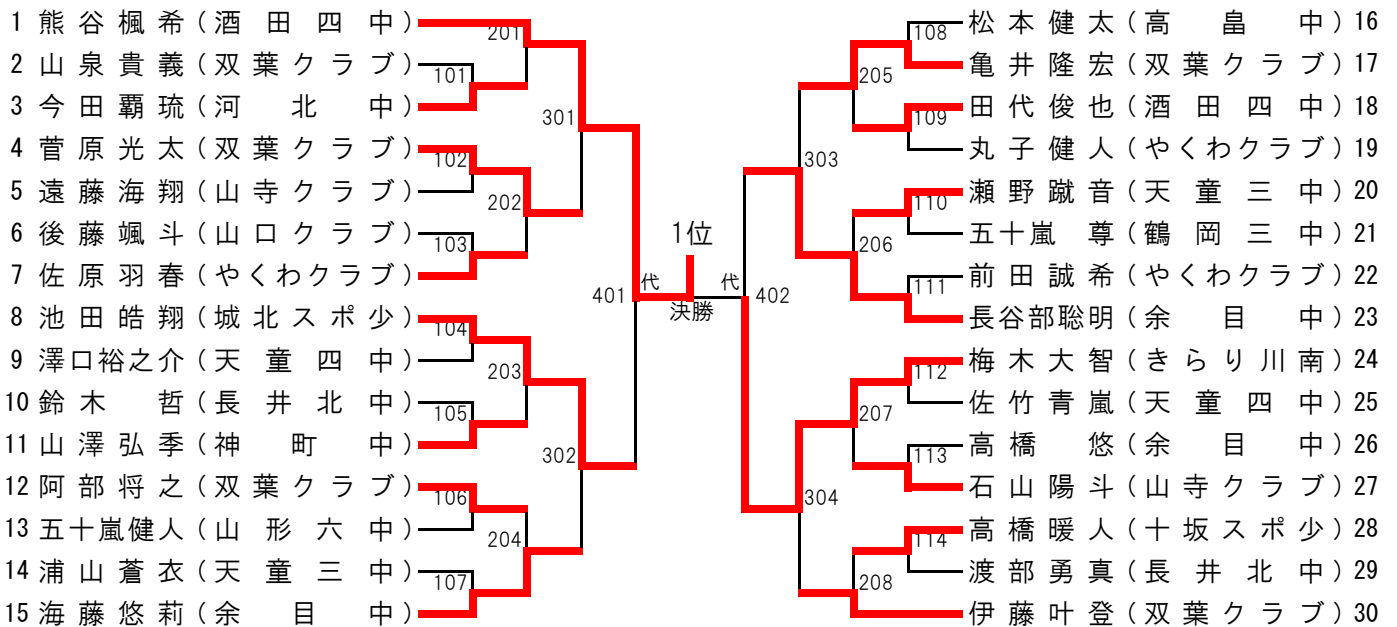

男子フィフティ(代表2)

| ランキング | 氏名 | 所属 | 代表 |
|-------|---------|-----------|----|
| 1位 | 朽 木 秀 雄 | 山 形 ク ラ ブ | ○ |

男子シングルス(代表6)

※中橋敬人選手、星 翔太選手(共に鶴岡東高)は本選へ推薦出場

順位決定戦

女子シングルス(代表4)

順位決定戦

男子ダブルス(代表3)

※中橋敬人、星 翔太ペア (鶴岡東高)は本選へ推薦出場

代表決定戦

女子ダブルス(代表2)

ジュニア男子シングルス(代表2)

ジュニア女子シングルス(代表2)

カデット男子シングルス(代表2)

※菅沼翔太選手(やくわクラブ)は本選へ推薦出場

カデット女子シングルス(代表2)