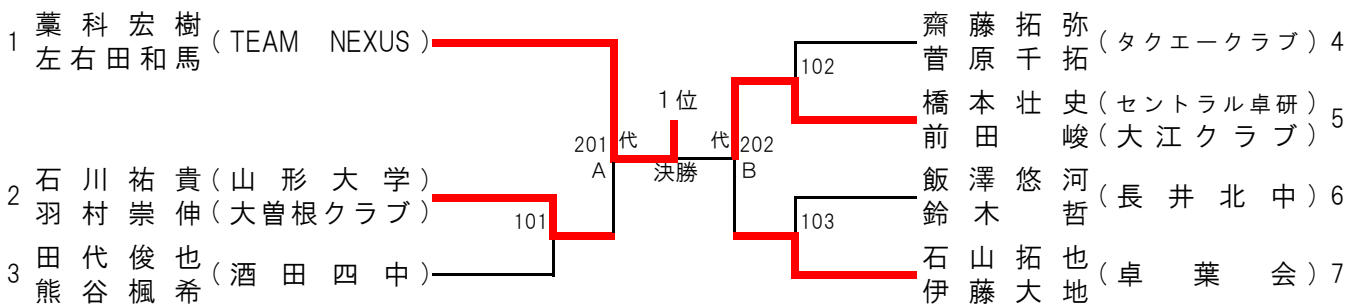

男子ダブルス(代表3)

※中橋敬人、星 翔太ペア (鶴岡東高)は本選へ推薦出場