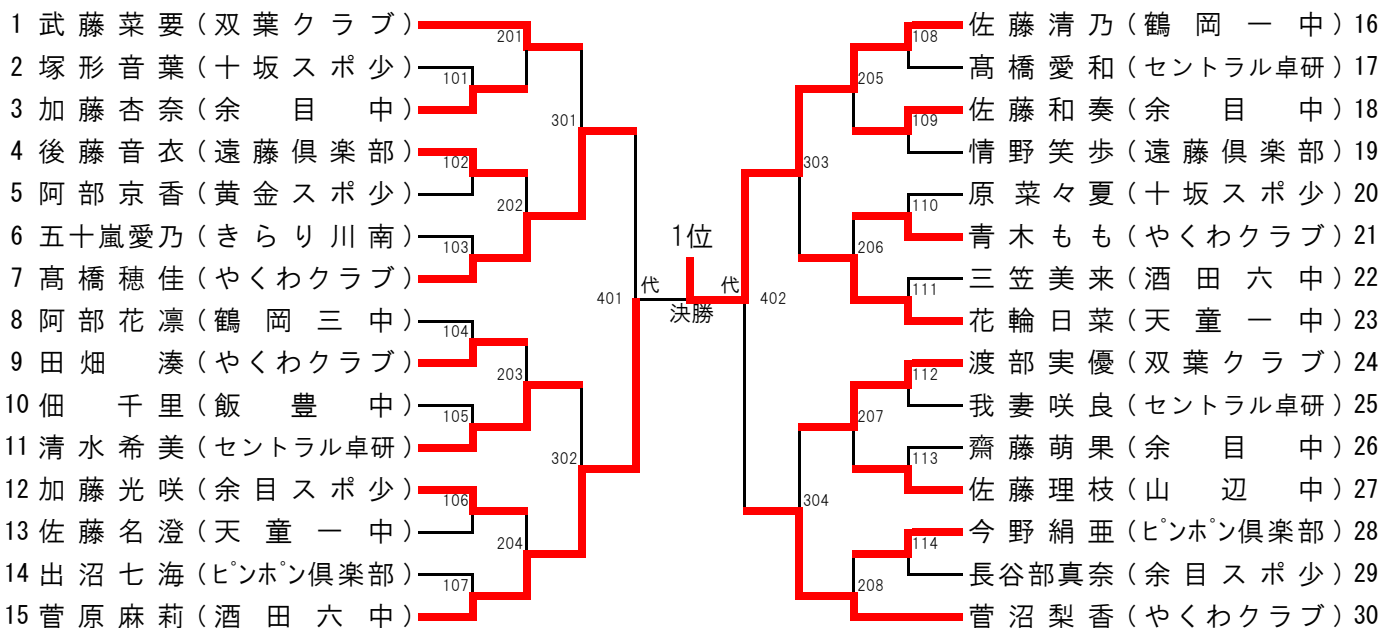

男子フィフティ(代表2)

| ランキング | 氏名 | 所属 | 代表 |
|-------|---------|-----------|----|
| 1位 | 朽 木 秀 雄 | 山 形 ク ラ ブ | ○ |

男子シングルス(代表6)

※中橋敬人選手、星 翔太選手(共に鶴岡東高)は本選へ推薦出場

順位決定戦

女子シングルス(代表4)

順位決定戦

男子ダブルス(代表3)

※中橋敬人、星 翔太ペア (鶴岡東高)は本選へ推薦出場

代表決定戦

女子ダブルス(代表2)

ジュニア男子シングルス(代表2)

ジュニア女子シングルス(代表2)

カデット男子シングルス(代表2)

※菅沼翔太選手(やくわクラブ)は本選へ推薦出場

カデット女子シングルス(代表2)