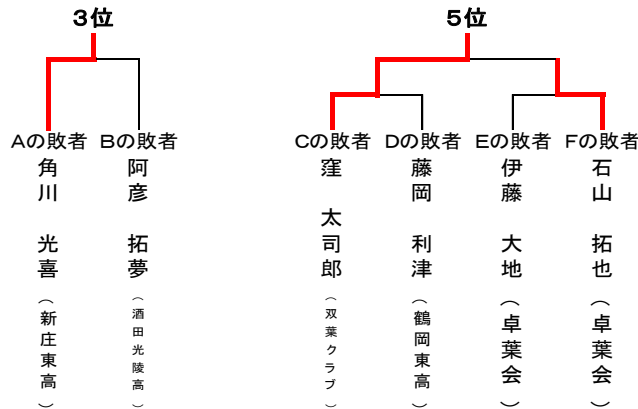

男子フィフティ(代表2)

| ランキング | 氏名 | 所属 | 代表 |
|-------|---------|-----------|----|
| 1位 | 朽 木 秀 雄 | 山 形 ク ラ ブ | ○ |

男子シングルス(代表6)

※中橋敬人選手、星 翔太選手(共に鶴岡東高)は本選へ推薦出場

順位決定戦

女子シングルス(代表4)

順位決定戦

男子ダブルス(代表3)