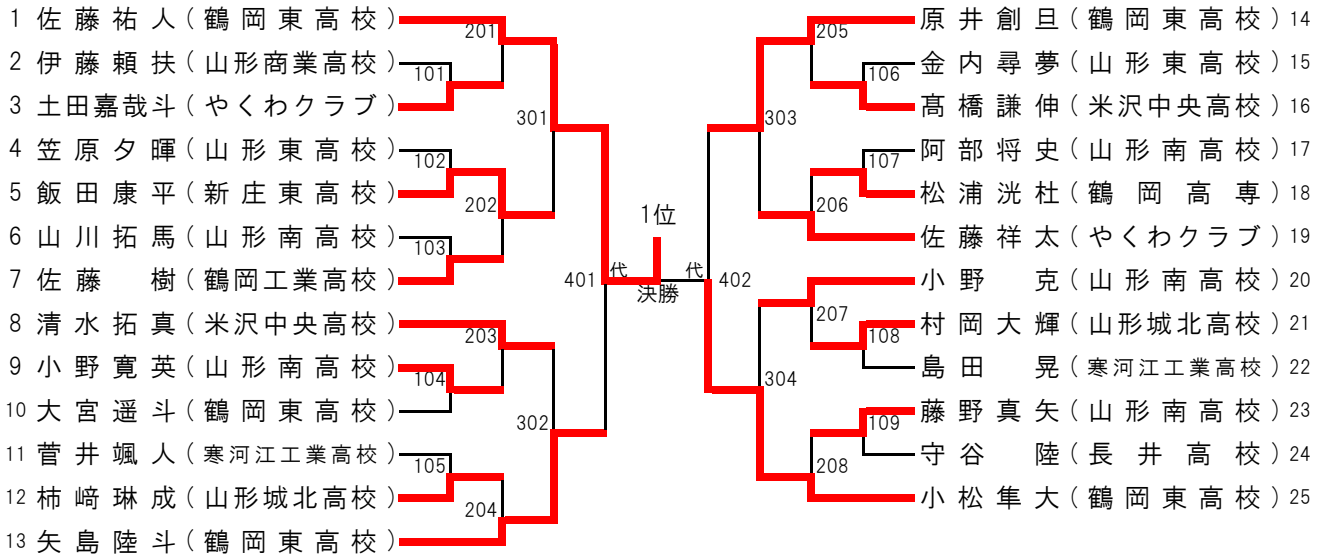

男子フィフティ(代表2)

| ランキング | 氏名 | 所属 | 代表 |
|-------|---------|-----------|----|
| 1位 | 朽 木 秀 雄 | 山 形 ク ラ ブ | ○ |

男子シングルス(代表6)

※中橋敬人選手、星 翔太選手(共に鶴岡東高)は本選へ推薦出場

順位決定戦

女子シングルス(代表4)

順位決定戦

男子ダブルス(代表3)

※中橋敬人、星 翔太ペア (鶴岡東高)は本選へ推薦出場

代表決定戦

女子ダブルス(代表2)

ジュニア男子シングルス(代表2)

ジュニア女子シングルス(代表2)

カデット男子シングルス(代表2)

※菅沼翔太選手(やくわクラブ)は本選へ推薦出場

カデット女子シングルス(代表2)

マスターズの部

男子サーティの部リーグ戦(代表2)

| | 氏名(所属) | 1 | 2 | 3 | 勝/敗 | 得点 | 順位 |
|---|--------------------|--|--|--|-------|----|----|
| 1 | 舟山 健介 (TEAM NEXUS) | | 11 - 5 11 - 11 11 - 6 11 - 9 - | 11 - 7 11 - 8 11 - 8 - - | 2 - 0 | 4 | 1 |
| 2 | 中尾 進 (ケミコン山形) | 5 - 11 11 - 11 6 - 11 9 - 11 - | | 11 - 13 5 - 11 11 - 4 8 - 11 - | 0 - 2 | 2 | 3 |
| 3 | 五十嵐 惇一 (つばさクラブ) | 7 - 11 8 - 11 8 - 11 - - | 13 - 11 11 - 5 4 - 11 11 - 8 - | | 1 - 1 | 3 | 2 |

試合順序/2-3、1-3、1-2

男子フィフティ代表選手

| | |
|-------|---------------|
| 氏名/所属 | 朽木 秀雄 (山形クラブ) |
|-------|---------------|

男子ローシックスティ代表選手

| | |
|-------|-----------------|
| 氏名/所属 | 佐藤 光一 (山形クラブ) |
| | 佐藤 義浩 (酒田リバーサル) |