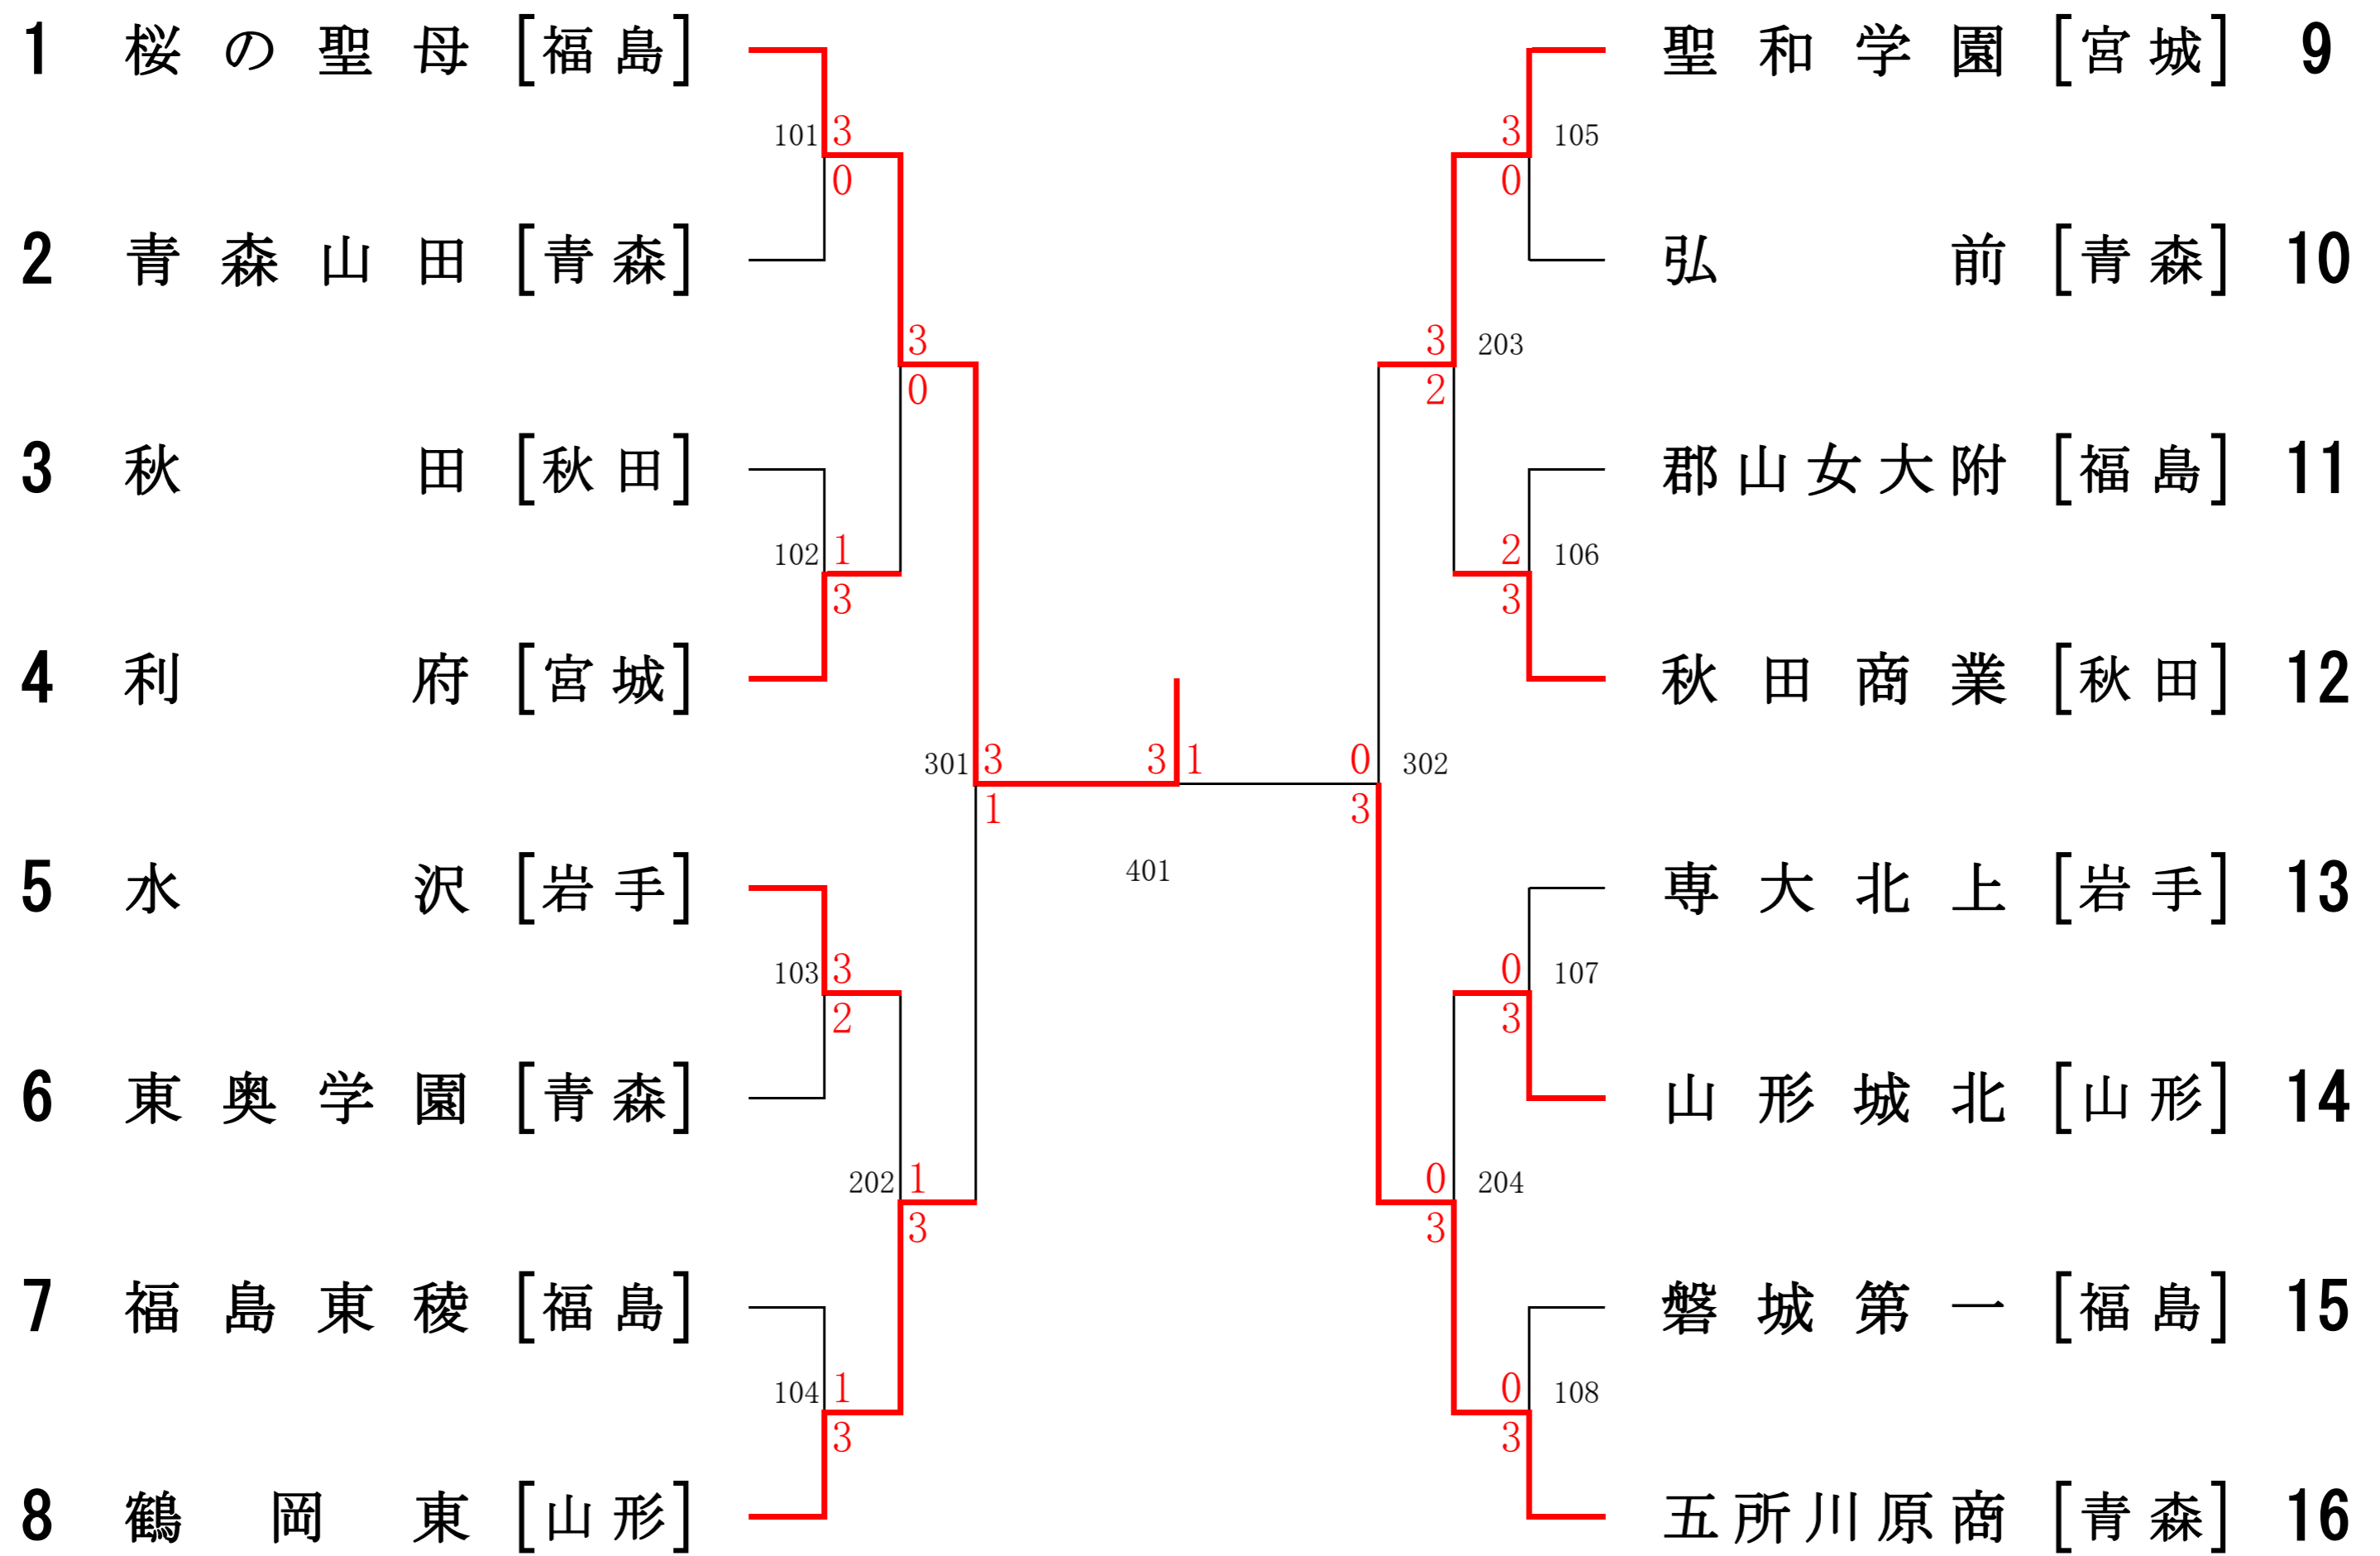

平成30年度 第72回東北高等学校卓球選手権大会 女子学校対抗 (GT)

女子学校対抗 決勝戦

1	桜の聖母 [福島]	[3]	対	[1]	五所川原商 [青森]	16
1	高橋沙希 3	(3)	$\left\{ \begin{array}{l} 11 - 7 \\ 11 - 8 \\ 11 - 9 \\ - \\ - \end{array} \right\}$	(0)	近藤愛香 3	1
2	町田千尋 1	(0)	$\left\{ \begin{array}{l} 8 - 11 \\ 8 - 11 \\ 8 - 11 \\ - \\ - \end{array} \right\}$	(3)	工藤夢 2	2
3	高橋沙希 3 原田優芽 2	(3)	$\left\{ \begin{array}{l} 11 - 8 \\ 8 - 11 \\ 12 - 10 \\ 11 - 7 \\ - \\ - \end{array} \right\}$	(1)	佐藤南緒 3 工藤夢 2	3
4	原田優芽 2	(3)	$\left\{ \begin{array}{l} 11 - 7 \\ 11 - 5 \\ 11 - 8 \\ - \\ - \end{array} \right\}$	(0)	三上紗希 3	4
5	高橋智捺 2	()	$\left\{ \begin{array}{l} - \\ - \\ - \\ - \\ - \end{array} \right\}$	()	佐藤南緒 3	5