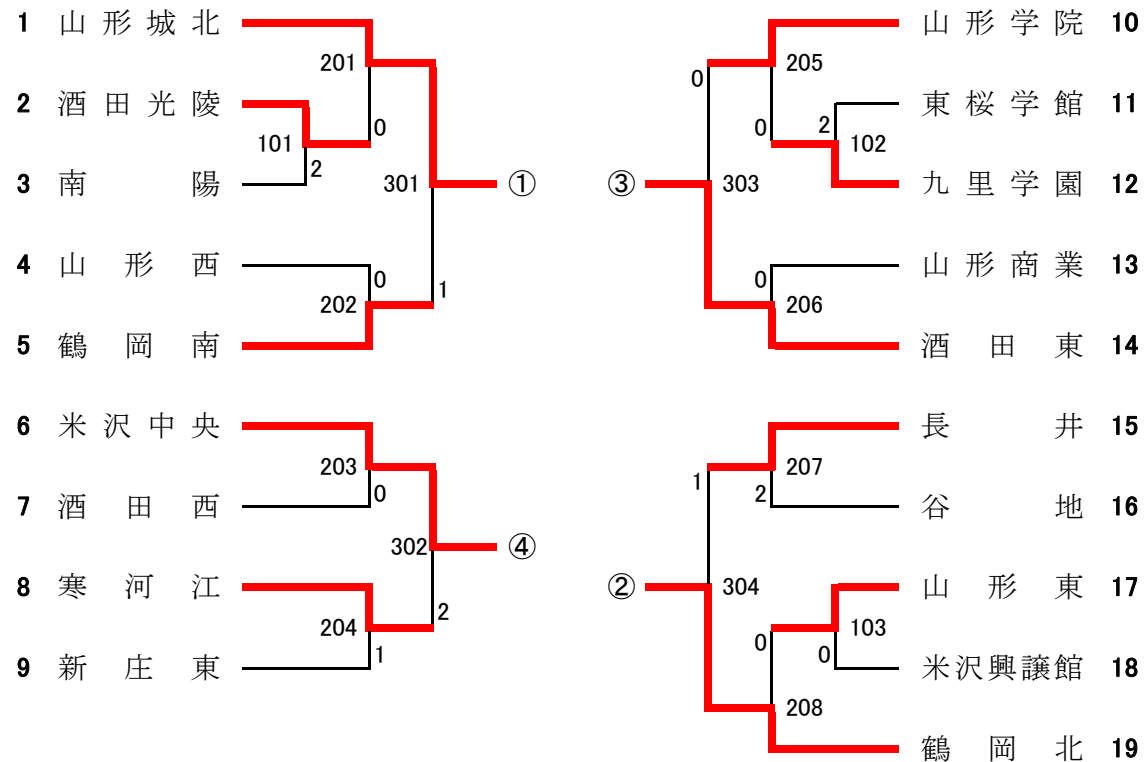

女子学校対抗(GT)予選トーナメント