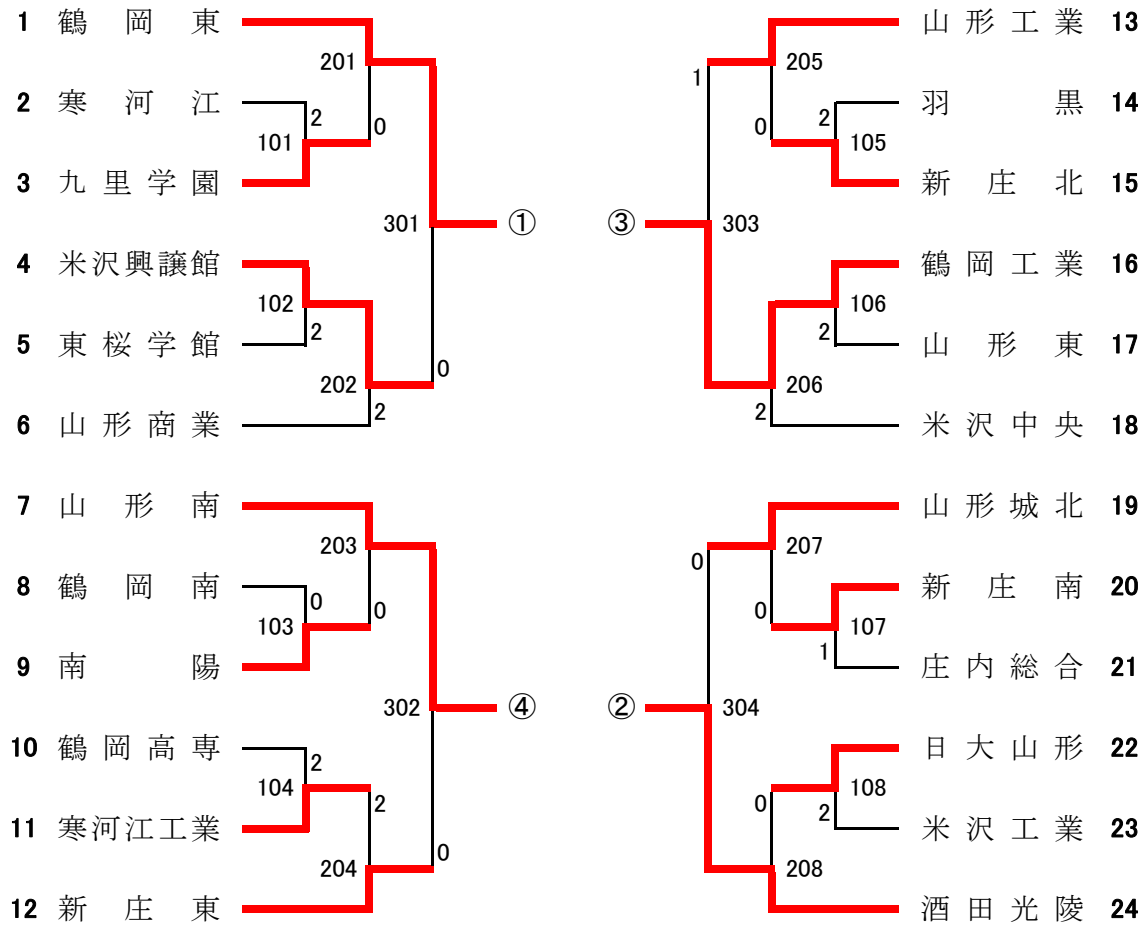

男子学校対抗(BT)予選トーナメント