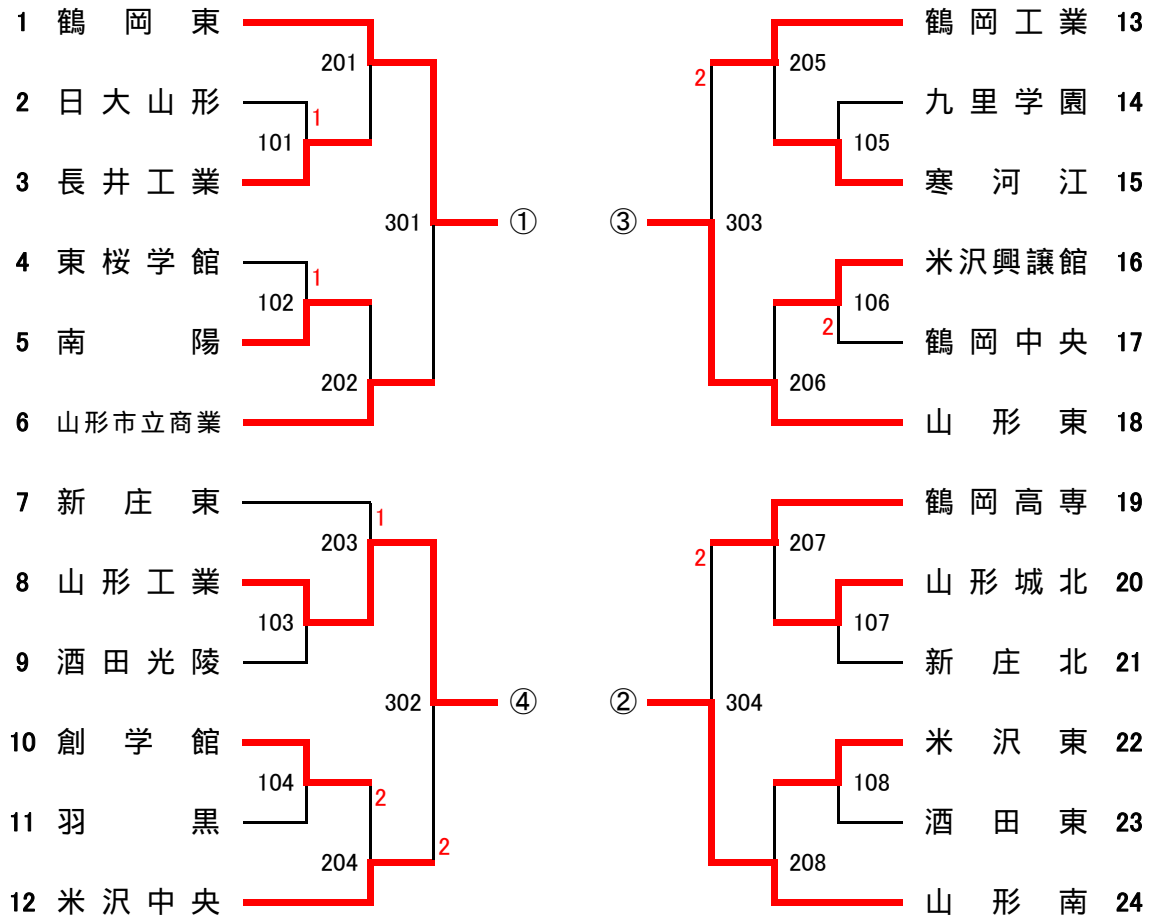

男子学校対抗(BT)予選トーナメント

女子学校対抗(GT)予選トーナメント

男子学校対抗

予選トーナメント1回戦

日大山形	1 - 3	長井工業
東桜学館	1 - 3	南陽
山形工業	3 - 0	酒田光陵
創学館	3 - 0	羽黒
九里学園	0 - 3	寒河江
米沢興譲館	3 - 2	鶴岡中央
山形城北	3 - 0	新庄北
米沢東	3 - 0	酒田東

予選トーナメント2回戦

鶴岡東	3 - 0	長井工業
南陽	0 - 3	山形市立商業
新庄東	1 - 3	山形工業
創学館	2 - 3	米沢中央
鶴岡工業	3 - 0	寒河江
米沢興譲館	0 - 3	山形東
鶴岡高専	3 - 0	山形城北
米沢東	0 - 3	山形南

予選トーナメント3回戦

鶴岡東	3 - 0	山形市立商業
山形工業	3 - 2	米沢中央
鶴岡工業	2 - 3	山形東
鶴岡高専	2 - 3	山形南

決勝リーグ

鶴岡東	3 - 0	山形工業
山形南	2 - 3	山形東
鶴岡東	3 - 0	山形東
山形南	3 - 1	山形工業
鶴岡東	3 - 0	山形南
山形東	3 - 1	山形工業

女子学校対抗

予選トーナメント1回戦

長井	2 - 3	酒田光陵
鶴岡東	3 - 0	新庄東
鶴岡中央	2 - 3	山形西
谷地	3 - 1	米沢東