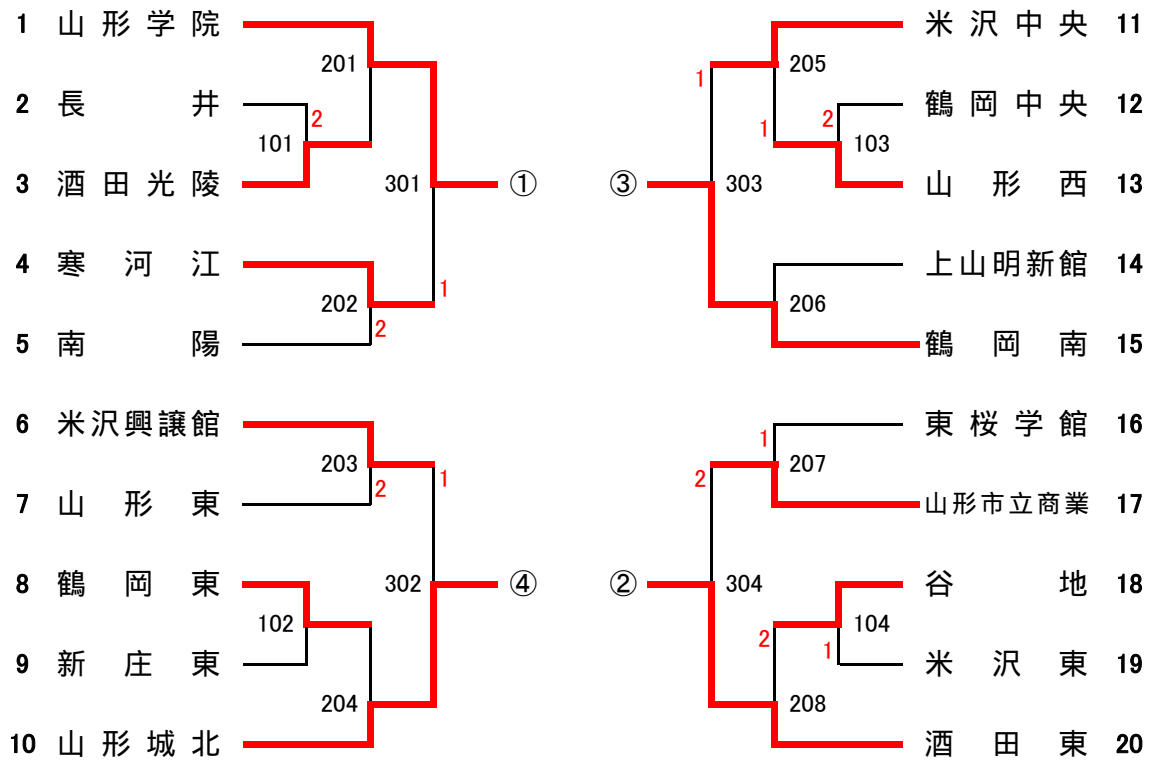

男子学校対抗(BT)予選トーナメント

女子学校対抗(GT)予選トーナメント

男子学校対抗

予選トーナメント1回戦

日大山形	1 - 3	長井工業
東桜学館	1 - 3	南陽
山形工業	3 - 0	酒田光陵
創学館	3 - 0	羽黒
九里学園	0 - 3	寒河江
米沢興譲館	3 - 2	鶴岡中央
山形城北	3 - 0	新庄北
米沢東	3 - 0	酒田東

予選トーナメント2回戦

鶴岡東	3 - 0	長井工業
南陽	0 - 3	山形市立商業
新庄東	1 - 3	山形工業
創学館	2 - 3	米沢中央
鶴岡工業	3 - 0	寒河江
米沢興譲館	0 - 3	山形東
鶴岡高専	3 - 0	山形城北
米沢東	0 - 3	山形南

予選トーナメント3回戦

鶴岡東	3 - 0	山形市立商業
山形工業	3 - 2	米沢中央
鶴岡工業	2 - 3	山形東
鶴岡高専	2 - 3	山形南

決勝リーグ

鶴岡東	3 - 0	山形工業
山形南	2 - 3	山形東
鶴岡東	3 - 0	山形東
山形南	3 - 1	山形工業
鶴岡東	3 - 0	山形南
山形東	3 - 1	山形工業

女子学校対抗

予選トーナメント1回戦

長井	2 - 3	酒田光陵
鶴岡東	3 - 0	新庄東
鶴岡中央	2 - 3	山形西
谷地	3 - 1	米沢東